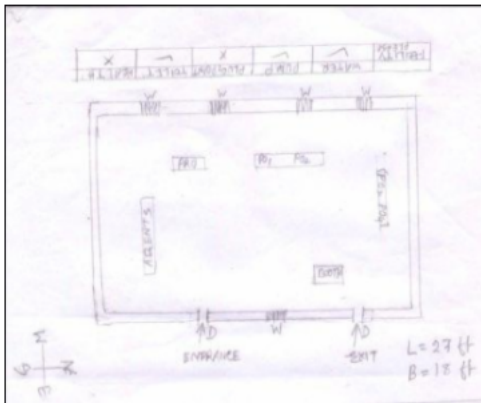

নিৰ্বাচক পঞ্জীয়ন বিষয়াৰ স্বাক্ষৰ

Nazri Naksha

Google Map View

Polling Station Building Front View

ভোটগ্ৰহন কেন্দ্ৰৰ সন্মুখৰ দৃশ্য

Cad View

Key MAP View

1 নাম : নগেন্দ্ৰ প্ৰসাদ শৰ্মা পিতাৰ নাম: চন্দ্ৰ কান্ত শৰ্মা ঘৰ নং : 1 বয়স : 72 লিঙ্গ : পুৰুষ	HPQ3834568 ফটো উপলব্ধ	2 নাম : বাৰ্জেন্দ্ৰ শৰ্মা পিতাৰ নাম: চন্দ্ৰকান্ত শৰ্মা ঘৰ নং : 1 বয়স : 69 লিঙ্গ : পুৰুষ	HPQ3834580 ফটো উপলব্ধ	S 3 নাম : জ্যোতিৰ্ময়ী দেৱী স্বামীৰ নাম: নগেন্দ্ৰ প্ৰসাদ শৰ্মা ঘৰ নং : 1 বয়স : 68 লিঙ্গ : মহিলা	HPQ3834615 ফটো উপলব্ধ
S 4 নাম : কামাখ্যা শৰ্মা পিতাৰ নাম: চন্দ্ৰকান্ত শৰ্মা ঘৰ নং : 59 বয়স : 59 লিঙ্গ : পুৰুষ	HPQ3834591 ফটো উপলব্ধ	5 নাম : অলকা দেৱী স্বামীৰ নাম: বাৰ্জেন্দ্ৰ শৰ্মা ঘৰ নং : 1 বয়স : 58 লিঙ্গ : মহিলা	HPQ3834626 ফটো উপলব্ধ	6 নাম : ৰবিন্দ্ৰ প্ৰসাদ শৰ্মা পিতাৰ নাম: চন্দ্ৰকান্ত শৰ্মা ঘৰ নং : 1 বয়স : 57 লিঙ্গ : পুৰুষ	HPQ3834604 ফটো উপলব্ধ
S 7 নাম : বুল দেৱী স্বামীৰ নাম: কুলেন্দ্ৰ শৰ্মা ঘৰ নং : 1 বয়স : 55 লিঙ্গ : মহিলা	HPQ3834637 ফটো উপলব্ধ	S 8 নাম : অৰুণা দেৱী স্বামীৰ নাম: ৰবিন্দ্ৰ শৰ্মা ঘৰ নং : 1 বয়স : 50 লিঙ্গ : মহিলা	HPQ3834659 ফটো উপলব্ধ	S 9 নাম : বনুমী দেৱী পিতাৰ নাম: নগেন্দ্ৰ প্ৰসাদ শৰ্মা ঘৰ নং : 1 বয়স : 41 লিঙ্গ : মহিলা	HPQ3834660 ফটো উপলব্ধ
10 নাম : ৰঘুনাথ শৰ্মা পিতাৰ নাম: যাদবানন্দ শৰ্মা ঘৰ নং : 6 বয়স : 53 লিঙ্গ : পুৰুষ	HPQ3834706 ফটো উপলব্ধ	11 নাম : ভবেশ শৰ্মা পিতাৰ নাম: যাদবানন্দ শৰ্মা ঘৰ নং : 6 বয়স : 51 লিঙ্গ : পুৰুষ	HPQ3834717 ফটো উপলব্ধ	12 নাম : প্ৰেম দেৱী স্বামীৰ নাম: ৰঘুনাথ শৰ্মা ঘৰ নং : 6 বয়স : 44 লিঙ্গ : মহিলা	HPQ3834739 ফটো উপলব্ধ
S 13 নাম : বনশ্ৰী দেৱী পিতাৰ নাম: হৰি হৰ শৰ্মা ঘৰ নং : 6 বয়স : 25 লিঙ্গ : মহিলা	HPQ0229971 ফটো উপলব্ধ	14 নাম : মনাব জ্যোতি শৰ্মা মাতৃৰ নাম: ভানু দেৱী ঘৰ নং : 6 বয়স : 25 লিঙ্গ : পুৰুষ	HPQ0434779 ফটো উপলব্ধ	15 নাম : দ্বীপ জ্যোতি শৰ্মা পিতাৰ নাম: ৰঘুনাথ শৰ্মা ঘৰ নং : 6 বয়স : 19 লিঙ্গ : পুৰুষ	SHW0108506 ফটো উপলব্ধ
16 নাম : দময়ন্তী দেৱী স্বামীৰ নাম: গনেশ শৰ্মা ঘৰ নং : 9 বয়স : 78 লিঙ্গ : মহিলা	HPQ3834773 ফটো উপলব্ধ	17 নাম : প্ৰমোদ চন্দ্ৰ শৰ্মা পিতাৰ নাম: গনেশ শৰ্মা ঘৰ নং : 9 বয়স : 59 লিঙ্গ : পুৰুষ	HPQ3834740 ফটো উপলব্ধ	18 নাম : বাসব শৰ্মা পিতাৰ নাম: গনেশ শৰ্মা ঘৰ নং : 9 বয়স : 54 লিঙ্গ : পুৰুষ	HPQ3834762 ফটো উপলব্ধ
19 নাম : জয়া দেৱী স্বামীৰ নাম: প্ৰমোদ চন্দ্ৰ শৰ্মা ঘৰ নং : 9 বয়স : 48 লিঙ্গ : মহিলা	HPQ3834751 ফটো উপলব্ধ	20 নাম : সবিতা দেৱী স্বামীৰ নাম: বাসব শৰ্মা ঘৰ নং : 9 বয়স : 44 লিঙ্গ : মহিলা	HPQ3834784 ফটো উপলব্ধ	S 21 নাম : অপৰাজিতা শৰ্মা পিতাৰ নাম: প্ৰমোদ শৰ্মা ঘৰ নং : 7 বয়স : 25 লিঙ্গ : মহিলা	HPQ0578351 ফটো উপলব্ধ
22 নাম : কুলদ্বীপ শৰ্মা পিতাৰ নাম: প্ৰমোদ চন্দ্ৰ শৰ্মা ঘৰ নং : 7 বয়স : 22 লিঙ্গ : পুৰুষ	HPQ4248555 ফটো উপলব্ধ	23 নাম : হিমাদ্ৰী শৰ্মা পিতাৰ নাম: বাসব শৰ্মা ঘৰ নং : 07 (খ) বয়স : 21 লিঙ্গ : মহিলা	SHW0036137 ফটো উপলব্ধ	24 নাম : লক্ষী কান্ত শৰ্মা পিতাৰ নাম: মাধব শৰ্মা ঘৰ নং : 8 বয়স : 54 লিঙ্গ : পুৰুষ	HPQ3940601 ফটো উপলব্ধ
25 নাম : সুভদ্ৰা দেৱী স্বামীৰ নাম: লক্ষী কান্ত শৰ্মা ঘৰ নং : 8 বয়স : 42 লিঙ্গ : মহিলা	HPQ3940612 ফটো উপলব্ধ	26 নাম : পবিত্ৰ শৰ্মা পিতাৰ নাম: যাদবানন্দ শৰ্মা ঘৰ নং : 9 বয়স : 74 লিঙ্গ : পুৰুষ	HPQ3834842 ফটো উপলব্ধ	27 নাম : মনিকা দেৱী স্বামীৰ নাম: পবিত্ৰ শৰ্মা ঘৰ নং : 9 বয়স : 55 লিঙ্গ : মহিলা	HPQ3834853 ফটো উপলব্ধ
28 নাম : ৰাতুল শৰ্মা পিতাৰ নাম: পবিত্ৰ শৰ্মা ঘৰ নং : 9 বয়স : 33 লিঙ্গ : পুৰুষ	HPQ3845043 ফটো উপলব্ধ	29 নাম : অৰুণা দেৱী স্বামীৰ নাম: মোহন শৰ্মা ঘৰ নং : 11 বয়স : 70 লিঙ্গ : মহিলা	HPQ3834875 ফটো উপলব্ধ	S 30 নাম : কুসুম্বৰ শৰ্মা পিতাৰ নাম: মোহন শৰ্মা ঘৰ নং : 11 বয়স : 49 লিঙ্গ : পুৰুষ	HPQ3834886 ফটো উপলব্ধ