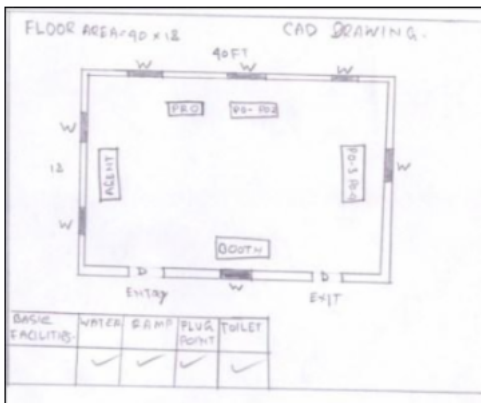

নিৰ্বাচক পঞ্জীয়ন বিষয়াৰ স্বাক্ষৰ

Nazri Naksha

Google Map View

Polling Station Building Front View

ভোটগ্ৰহন কেন্দ্ৰৰ সন্মুখৰ দৃশ্য

Cad View

Key MAP View

1 নাম : নন্দিতা ডেকা পিতাৰ নাম: অজয় ডেকা ঘৰ নং : 0 বয়স : 26 লিঙ্গ : মহিলা	SHW0101436 ফটো উপলব্ধ	2 নাম : প্ৰদীপ বৰুৱা পিতাৰ নাম: ঘনাকান্ত বৰুৱা ঘৰ নং : 1 বয়স : 64 লিঙ্গ : পুৰুষ	HPQ2534567 ফটো উপলব্ধ	3 নাম : পদমী বৰুৱা স্বামীৰ নাম: প্ৰদীপ বৰুৱা ঘৰ নং : 1 বয়স : 50 লিঙ্গ : মহিলা	HPQ2534578 ফটো উপলব্ধ
4 নাম : শশিন্দ্ৰ বৰুৱা পিতাৰ নাম: প্ৰদীপ বৰুৱা ঘৰ নং : 1 বয়স : 39 লিঙ্গ : পুৰুষ	HPQ2534589 ফটো উপলব্ধ	5 নাম : জ্যোতি বৰুৱা স্বামীৰ নাম: শশিন্দ্ৰ বৰুৱা ঘৰ নং : 1 বয়স : 37 লিঙ্গ : মহিলা	HPQ2534590 ফটো উপলব্ধ	S 6 নাম : হৰিৰাম বৰুৱা পিতাৰ নাম: ঘনাকান্ত বৰুৱা ঘৰ নং : 1 বয়স : 70 লিঙ্গ : পুৰুষ	HPQ2534603 ফটো উপলব্ধ
7 নাম : পৰ্ণিমা বৰুৱা স্বামীৰ নাম: হৰি ৰাম বৰুৱা ঘৰ নং : 2 বয়স : 65 লিঙ্গ : মহিলা	HPQ2534614 ফটো উপলব্ধ	S 8 নাম : মাদু বালা বৰুৱা পিতাৰ নাম: ঘনাকান্ত বৰুৱা ঘৰ নং : 2 বয়স : 65 লিঙ্গ : মহিলা	HPQ2534658 ফটো উপলব্ধ	9 নাম : ইন্দ্ৰ বৰুৱা পিতাৰ নাম: হৰিৰাম বৰুৱা ঘৰ নং : 2 বয়স : 40 লিঙ্গ : পুৰুষ	HPQ2534647 ফটো উপলব্ধ
10 নাম : দীক্ষিতা কাশ্যপ পিতাৰ নাম: চিকন চন্দ্ৰ বৰুৱা ঘৰ নং : 2 বয়স : 21 লিঙ্গ : মহিলা	HPQ4255170 ফটো উপলব্ধ	11 নাম : চিকন চন্দ্ৰ বৰুৱা পিতাৰ নাম: হৰি ৰাম বৰুৱা ঘৰ নং : 2 কু বয়স : 54 লিঙ্গ : পুৰুষ	HPQ0508515 ফটো উপলব্ধ	12 নাম : ৰূপালী বৰুৱা স্বামীৰ নাম: চিকন চন্দ্ৰ বৰুৱা ঘৰ নং : 2 কু বয়স : 45 লিঙ্গ : মহিলা	HPQ0382507 ফটো উপলব্ধ
13 নাম : দণ্ডিৰাম বৰুৱা পিতাৰ নাম: ঘনাকান্ত বৰুৱা ঘৰ নং : 3 বয়স : 75 লিঙ্গ : পুৰুষ	HPQ2534669 ফটো উপলব্ধ	14 নাম : ৰহিলা বৰুৱা স্বামীৰ নাম: দণ্ডি বৰুৱা ঘৰ নং : 3 বয়স : 62 লিঙ্গ : মহিলা	HPQ2534670 ফটো উপলব্ধ	15 নাম : কিশোৰ কুমাৰ বৰুৱা পিতাৰ নাম: দণ্ডিৰাম বৰুৱা ঘৰ নং : 3 বয়স : 35 লিঙ্গ : পুৰুষ	HPQ2539266 ফটো উপলব্ধ
16 নাম : ময়ূৰী কলিতা স্বামীৰ নাম: কিশোৰ কুমাৰ বৰুৱা ঘৰ নং : 3 বয়স : 26 লিঙ্গ : মহিলা	HPQ0180760 ফটো উপলব্ধ	17 নাম : দিম্পল বৰুৱা পিতাৰ নাম: শচিন্দ্ৰ বৰুৱা ঘৰ নং : 03 বয়স : 19 লিঙ্গ : পুৰুষ	SHW0137638 ফটো উপলব্ধ	18 নাম : দেবেশ্বৰী ডেকা স্বামীৰ নাম: দুৰ্গেশ্বৰ ডেকা ঘৰ নং : 6 বয়স : 60 লিঙ্গ : মহিলা	HPQ2534705 ফটো উপলব্ধ
19 নাম : অৰুণ ডেকা পিতাৰ নাম: দুৰ্গেশ্বৰ ডেকা ঘৰ নং : 6 বয়স : 40 লিঙ্গ : পুৰুষ	HPQ2534716 ফটো উপলব্ধ	20 নাম : অৰুণা ডেকা স্বামীৰ নাম: অৰুণ ডেকা ঘৰ নং : 6 বয়স : 36 লিঙ্গ : মহিলা	HPQ2534727 ফটো উপলব্ধ	21 নাম : অজিত ডেকা মাতৃৰ নাম: দেবেশ্বৰী ডেকা ঘৰ নং : 6 বয়স : 34 লিঙ্গ : পুৰুষ	HPQ2539551 ফটো উপলব্ধ
22 নাম : সুমিঞা বৰুৱা পিতাৰ নাম: হৰেশ্বৰ বৰুৱা ঘৰ নং : 9 বয়স : 40 লিঙ্গ : মহিলা	HPQ2534749 ফটো উপলব্ধ	# 23 নাম : বিতপন ডেকা অন্যান্য: পূৰন ডেকা ঘৰ নং : 7 বয়স : 30 লিঙ্গ : পুৰুষ	HPQ0217281 ফটো উপলব্ধ	24 নাম : ফুলেশ্বৰী বৰুৱা স্বামীৰ নাম: প্ৰফুল্ল বৰুৱা ঘৰ নং : 8 বয়স : 70 লিঙ্গ : মহিলা	HPQ2534750 ফটো উপলব্ধ
25 নাম : দীপক ডেকা পিতাৰ নাম: ফুলেশ্বৰী বৰুৱা ঘৰ নং : 8 বয়স : 33 লিঙ্গ : পুৰুষ	HPQ2539539 ফটো উপলব্ধ	26 নাম : কংকনা ডেকা স্বামীৰ নাম: দীপক ডেকা ঘৰ নং : 08 বয়স : 22 লিঙ্গ : মহিলা	SHW0050880 ফটো উপলব্ধ	27 নাম : ফনিধৰ ডেকা পিতাৰ নাম: তুলাৰাম ডেকা ঘৰ নং : 9 বয়স : 75 লিঙ্গ : পুৰুষ	HPQ2534761 ফটো উপলব্ধ
28 নাম : ৰামেশ্বৰী ডেকা স্বামীৰ নাম: ফনিধৰ ডেকা ঘৰ নং : 9 বয়স : 55 লিঙ্গ : মহিলা	HPQ2534772 ফটো উপলব্ধ	29 নাম : জ্যোতিষ ডেকা পিতাৰ নাম: ফনিধৰ ডেকা ঘৰ নং : 9 বয়স : 27 লিঙ্গ : পুৰুষ	HPQ0176941 ফটো উপলব্ধ	30 নাম : লংকেশ্বৰ ডেকা পিতাৰ নাম: থানপতি ডেকা ঘৰ নং : 10 বয়স : 50 লিঙ্গ : পুৰুষ	HPQ2534783 ফটো উপলব্ধ