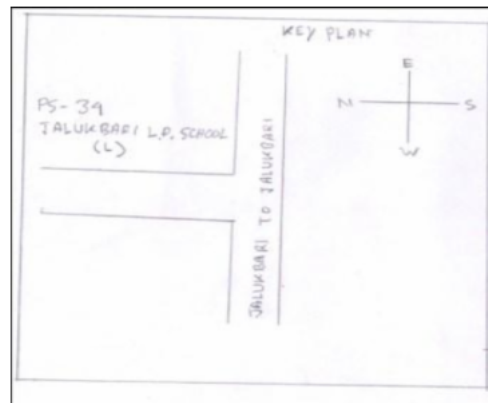

নিৰ্বাচক পঞ্জীয়ন বিষয়াৰ স্বাক্ষৰ

Nazri Naksha

Google Map View

Polling Station Building Front View

ভোটগ্ৰহন কেন্দ্ৰৰ সন্মুখৰ দৃশ্য

Cad View

Key MAP View

1 নাম : নন্দিতা ডেকা পিতাৰ নাম: অজয় ডেকা ঘৰ নং : 0 বয়স : 26 লিঙ্গ : মহিলা	SHW0101436 ফটো উপলব্ধ	2 নাম : প্ৰদীপ বৰুৱা পিতাৰ নাম: ঘনাকান্ত বৰুৱা ঘৰ নং : 1 বয়স : 64 লিঙ্গ : পুৰুষ	HPQ2534567 ফটো উপলব্ধ	3 নাম : পদমী বৰুৱা স্বামীৰ নাম: প্ৰদীপ বৰুৱা ঘৰ নং : 1 বয়স : 50 লিঙ্গ : মহিলা	HPQ2534578 ফটো উপলব্ধ
4 নাম : শশিন্দ্ৰ বৰুৱা পিতাৰ নাম: প্ৰদীপ বৰুৱা ঘৰ নং : 1 বয়স : 39 লিঙ্গ : পুৰুষ	HPQ2534589 ফটো উপলব্ধ	5 নাম : জ্যোতি বৰুৱা স্বামীৰ নাম: শশিন্দ্ৰ বৰুৱা ঘৰ নং : 1 বয়স : 37 লিঙ্গ : মহিলা	HPQ2534590 ফটো উপলব্ধ	S 6 নাম : হৰিৰাম বৰুৱা পিতাৰ নাম: ঘনাকান্ত বৰুৱা ঘৰ নং : 1 বয়স : 70 লিঙ্গ : পুৰুষ	HPQ2534603 ফটো উপলব্ধ
7 নাম : পৰ্ণিমা বৰুৱা স্বামীৰ নাম: হৰি ৰাম বৰুৱা ঘৰ নং : 2 বয়স : 65 লিঙ্গ : মহিলা	HPQ2534614 ফটো উপলব্ধ	S 8 নাম : মাদু বালা বৰুৱা পিতাৰ নাম: ঘনাকান্ত বৰুৱা ঘৰ নং : 2 বয়স : 65 লিঙ্গ : মহিলা	HPQ2534658 ফটো উপলব্ধ	9 নাম : ইন্দ্ৰ বৰুৱা পিতাৰ নাম: হৰিৰাম বৰুৱা ঘৰ নং : 2 বয়স : 40 লিঙ্গ : পুৰুষ	HPQ2534647 ফটো উপলব্ধ
10 নাম : দীক্ষিতা কাশ্যপ পিতাৰ নাম: চিকন চন্দ্ৰ বৰুৱা ঘৰ নং : 2 বয়স : 21 লিঙ্গ : মহিলা	HPQ4255170 ফটো উপলব্ধ	11 নাম : চিকন চন্দ্ৰ বৰুৱা পিতাৰ নাম: হৰি ৰাম বৰুৱা ঘৰ নং : 2 কু বয়স : 54 লিঙ্গ : পুৰুষ	HPQ0508515 ফটো উপলব্ধ	12 নাম : ৰূপালী বৰুৱা স্বামীৰ নাম: চিকন চন্দ্ৰ বৰুৱা ঘৰ নং : 2 কু বয়স : 45 লিঙ্গ : মহিলা	HPQ0382507 ফটো উপলব্ধ
13 নাম : দণ্ডিৰাম বৰুৱা পিতাৰ নাম: ঘনাকান্ত বৰুৱা ঘৰ নং : 3 বয়স : 75 লিঙ্গ : পুৰুষ	HPQ2534669 ফটো উপলব্ধ	14 নাম : ৰহিলা বৰুৱা স্বামীৰ নাম: দণ্ডি বৰুৱা ঘৰ নং : 3 বয়স : 62 লিঙ্গ : মহিলা	HPQ2534670 ফটো উপলব্ধ	15 নাম : কিশোৰ কুমাৰ বৰুৱা পিতাৰ নাম: দণ্ডিৰাম বৰুৱা ঘৰ নং : 3 বয়স : 35 লিঙ্গ : পুৰুষ	HPQ2539266 ফটো উপলব্ধ
16 নাম : ময়ূৰী কলিতা স্বামীৰ নাম: কিশোৰ কুমাৰ বৰুৱা ঘৰ নং : 3 বয়স : 26 লিঙ্গ : মহিলা	HPQ0180760 ফটো উপলব্ধ	17 নাম : দিম্পল বৰুৱা পিতাৰ নাম: শচিন্দ্ৰ বৰুৱা ঘৰ নং : 03 বয়স : 19 লিঙ্গ : পুৰুষ	SHW0137638 ফটো উপলব্ধ	18 নাম : দেবেশ্বৰী ডেকা স্বামীৰ নাম: দুৰ্গেশ্বৰ ডেকা ঘৰ নং : 6 বয়স : 60 লিঙ্গ : মহিলা	HPQ2534705 ফটো উপলব্ধ
19 নাম : অৰুণ ডেকা পিতাৰ নাম: দুৰ্গেশ্বৰ ডেকা ঘৰ নং : 6 বয়স : 40 লিঙ্গ : পুৰুষ	HPQ2534716 ফটো উপলব্ধ	20 নাম : অৰুণা ডেকা স্বামীৰ নাম: অৰুণ ডেকা ঘৰ নং : 6 বয়স : 36 লিঙ্গ : মহিলা	HPQ2534727 ফটো উপলব্ধ	21 নাম : অজিত ডেকা মাতৃৰ নাম: দেবেশ্বৰী ডেকা ঘৰ নং : 6 বয়স : 34 লিঙ্গ : পুৰুষ	HPQ2539551 ফটো উপলব্ধ
22 নাম : সুমিঞা বৰুৱা পিতাৰ নাম: হৰেশ্বৰ বৰুৱা ঘৰ নং : 9 বয়স : 40 লিঙ্গ : মহিলা	HPQ2534749 ফটো উপলব্ধ	# 23 নাম : বিতপন ডেকা অন্যান্য: পূৰন ডেকা ঘৰ নং : 7 বয়স : 30 লিঙ্গ : পুৰুষ	HPQ0217281 ফটো উপলব্ধ	24 নাম : ফুলেশ্বৰী বৰুৱা স্বামীৰ নাম: প্ৰফুল্ল বৰুৱা ঘৰ নং : 8 বয়স : 70 লিঙ্গ : মহিলা	HPQ2534750 ফটো উপলব্ধ
25 নাম : দীপক ডেকা পিতাৰ নাম: ফুলেশ্বৰী বৰুৱা ঘৰ নং : 8 বয়স : 33 লিঙ্গ : পুৰুষ	HPQ2539539 ফটো উপলব্ধ	26 নাম : কংকনা ডেকা স্বামীৰ নাম: দীপক ডেকা ঘৰ নং : 08 বয়স : 22 লিঙ্গ : মহিলা	SHW0050880 ফটো উপলব্ধ	27 নাম : ফনিধৰ ডেকা পিতাৰ নাম: তুলাৰাম ডেকা ঘৰ নং : 9 বয়স : 75 লিঙ্গ : পুৰুষ	HPQ2534761 ফটো উপলব্ধ
28 নাম : ৰামেশ্বৰী ডেকা স্বামীৰ নাম: ফনিধৰ ডেকা ঘৰ নং : 9 বয়স : 55 লিঙ্গ : মহিলা	HPQ2534772 ফটো উপলব্ধ	29 নাম : জ্যোতিষ ডেকা পিতাৰ নাম: ফনিধৰ ডেকা ঘৰ নং : 9 বয়স : 27 লিঙ্গ : পুৰুষ	HPQ0176941 ফটো উপলব্ধ	30 নাম : লংকেশ্বৰ ডেকা পিতাৰ নাম: থানপতি ডেকা ঘৰ নং : 10 বয়স : 50 লিঙ্গ : পুৰুষ	HPQ2534783 ফটো উপলব্ধ