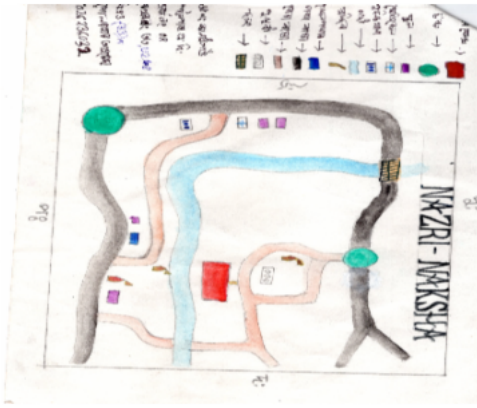

নিৰ্বাচক পঞ্জীয়ন বিষয়াৰ স্বাক্ষৰ

Nazri Naksha

Google Map View

Polling Station Building Front View

ভোটগ্ৰহন কেন্দ্ৰৰ সন্মুখৰ দৃশ্য

Cad View

Key MAP View

1 নাম : নন্দিতা ডেকা পিতাৰ নাম: অজয় ডেকা ঘৰ নং : 0 বয়স : 26 লিঙ্গ : মহিলা	SHW0101436 ফটো উপলব্ধ	2 নাম : প্ৰদীপ বৰুৱা পিতাৰ নাম: ঘনাকান্ত বৰুৱা ঘৰ নং : 1 বয়স : 64 লিঙ্গ : পুৰুষ	HPQ2534567 ফটো উপলব্ধ	3 নাম : পদমী বৰুৱা স্বামীৰ নাম: প্ৰদীপ বৰুৱা ঘৰ নং : 1 বয়স : 50 লিঙ্গ : মহিলা	HPQ2534578 ফটো উপলব্ধ
4 নাম : শশিন্দ্ৰ বৰুৱা পিতাৰ নাম: প্ৰদীপ বৰুৱা ঘৰ নং : 1 বয়স : 39 লিঙ্গ : পুৰুষ	HPQ2534589 ফটো উপলব্ধ	5 নাম : জ্যোতি বৰুৱা স্বামীৰ নাম: শশিন্দ্ৰ বৰুৱা ঘৰ নং : 1 বয়স : 37 লিঙ্গ : মহিলা	HPQ2534590 ফটো উপলব্ধ	S 6 নাম : হৰিৰাম বৰুৱা পিতাৰ নাম: ঘনাকান্ত বৰুৱা ঘৰ নং : 1 বয়স : 70 লিঙ্গ : পুৰুষ	HPQ2534603 ফটো উপলব্ধ
7 নাম : পৰ্ণিমা বৰুৱা স্বামীৰ নাম: হৰি ৰাম বৰুৱা ঘৰ নং : 2 বয়স : 65 লিঙ্গ : মহিলা	HPQ2534614 ফটো উপলব্ধ	S 8 নাম : মাদু বালা বৰুৱা পিতাৰ নাম: ঘনাকান্ত বৰুৱা ঘৰ নং : 2 বয়স : 65 লিঙ্গ : মহিলা	HPQ2534658 ফটো উপলব্ধ	9 নাম : ইন্দ্ৰ বৰুৱা পিতাৰ নাম: হৰিৰাম বৰুৱা ঘৰ নং : 2 বয়স : 40 লিঙ্গ : পুৰুষ	HPQ2534647 ফটো উপলব্ধ
10 নাম : দীক্ষিতা কাশ্যপ পিতাৰ নাম: চিকন চন্দ্ৰ বৰুৱা ঘৰ নং : 2 বয়স : 21 লিঙ্গ : মহিলা	HPQ4255170 ফটো উপলব্ধ	11 নাম : চিকন চন্দ্ৰ বৰুৱা পিতাৰ নাম: হৰি ৰাম বৰুৱা ঘৰ নং : 2 কু বয়স : 54 লিঙ্গ : পুৰুষ	HPQ0508515 ফটো উপলব্ধ	12 নাম : ৰূপালী বৰুৱা স্বামীৰ নাম: চিকন চন্দ্ৰ বৰুৱা ঘৰ নং : 2 কু বয়স : 45 লিঙ্গ : মহিলা	HPQ0382507 ফটো উপলব্ধ
13 নাম : দণ্ডিৰাম বৰুৱা পিতাৰ নাম: ঘনাকান্ত বৰুৱা ঘৰ নং : 3 বয়স : 75 লিঙ্গ : পুৰুষ	HPQ2534669 ফটো উপলব্ধ	14 নাম : ৰহিলা বৰুৱা স্বামীৰ নাম: দণ্ডি বৰুৱা ঘৰ নং : 3 বয়স : 62 লিঙ্গ : মহিলা	HPQ2534670 ফটো উপলব্ধ	15 নাম : কিশোৰ কুমাৰ বৰুৱা পিতাৰ নাম: দণ্ডিৰাম বৰুৱা ঘৰ নং : 3 বয়স : 35 লিঙ্গ : পুৰুষ	HPQ2539266 ফটো উপলব্ধ
16 নাম : ময়ূৰী কলিতা স্বামীৰ নাম: কিশোৰ কুমাৰ বৰুৱা ঘৰ নং : 3 বয়স : 26 লিঙ্গ : মহিলা	HPQ0180760 ফটো উপলব্ধ	17 নাম : দিম্পল বৰুৱা পিতাৰ নাম: শচিন্দ্ৰ বৰুৱা ঘৰ নং : 03 বয়স : 19 লিঙ্গ : পুৰুষ	SHW0137638 ফটো উপলব্ধ	18 নাম : দেবেশ্বৰী ডেকা স্বামীৰ নাম: দুৰ্গেশ্বৰ ডেকা ঘৰ নং : 6 বয়স : 60 লিঙ্গ : মহিলা	HPQ2534705 ফটো উপলব্ধ
19 নাম : অৰুণ ডেকা পিতাৰ নাম: দুৰ্গেশ্বৰ ডেকা ঘৰ নং : 6 বয়স : 40 লিঙ্গ : পুৰুষ	HPQ2534716 ফটো উপলব্ধ	20 নাম : অৰুণা ডেকা স্বামীৰ নাম: অৰুণ ডেকা ঘৰ নং : 6 বয়স : 36 লিঙ্গ : মহিলা	HPQ2534727 ফটো উপলব্ধ	21 নাম : অজিত ডেকা মাতৃৰ নাম: দেবেশ্বৰী ডেকা ঘৰ নং : 6 বয়স : 34 লিঙ্গ : পুৰুষ	HPQ2539551 ফটো উপলব্ধ
22 নাম : সুমিঞা বৰুৱা পিতাৰ নাম: হৰেশ্বৰ বৰুৱা ঘৰ নং : 9 বয়স : 40 লিঙ্গ : মহিলা	HPQ2534749 ফটো উপলব্ধ	# 23 নাম : বিতপন ডেকা অন্যান্য: পূৰন ডেকা ঘৰ নং : 7 বয়স : 30 লিঙ্গ : পুৰুষ	HPQ0217281 ফটো উপলব্ধ	24 নাম : ফুলেশ্বৰী বৰুৱা স্বামীৰ নাম: প্ৰফুল্ল বৰুৱা ঘৰ নং : 8 বয়স : 70 লিঙ্গ : মহিলা	HPQ2534750 ফটো উপলব্ধ
25 নাম : দীপক ডেকা পিতাৰ নাম: ফুলেশ্বৰী বৰুৱা ঘৰ নং : 8 বয়স : 33 লিঙ্গ : পুৰুষ	HPQ2539539 ফটো উপলব্ধ	26 নাম : কংকনা ডেকা স্বামীৰ নাম: দীপক ডেকা ঘৰ নং : 08 বয়স : 22 লিঙ্গ : মহিলা	SHW0050880 ফটো উপলব্ধ	27 নাম : ফনিধৰ ডেকা পিতাৰ নাম: তুলাৰাম ডেকা ঘৰ নং : 9 বয়স : 75 লিঙ্গ : পুৰুষ	HPQ2534761 ফটো উপলব্ধ
28 নাম : ৰামেশ্বৰী ডেকা স্বামীৰ নাম: ফনিধৰ ডেকা ঘৰ নং : 9 বয়স : 55 লিঙ্গ : মহিলা	HPQ2534772 ফটো উপলব্ধ	29 নাম : জ্যোতিষ ডেকা পিতাৰ নাম: ফনিধৰ ডেকা ঘৰ নং : 9 বয়স : 27 লিঙ্গ : পুৰুষ	HPQ0176941 ফটো উপলব্ধ	30 নাম : লংকেশ্বৰ ডেকা পিতাৰ নাম: থানপতি ডেকা ঘৰ নং : 10 বয়স : 50 লিঙ্গ : পুৰুষ	HPQ2534783 ফটো উপলব্ধ