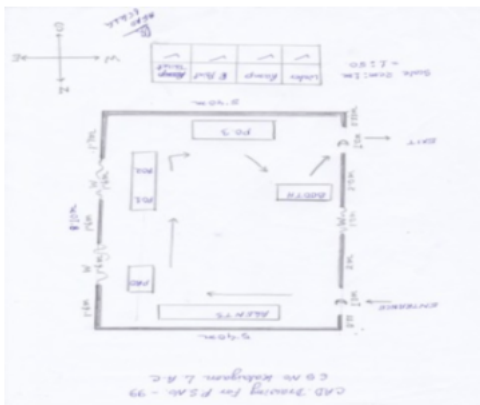

নিৰ্বাচক পঞ্জীয়ন বিষয়াৰ স্বাক্ষৰ

Nazri Naksha

Google Map View

Polling Station Building Front View

ভোটগ্ৰহন কেন্দ্ৰৰ সন্মুখৰ দৃশ্য

Cad View

Key MAP View

1 নাম : তুলসী ডেকা পিতাৰ নাম: ৰতিকান্ত ডেকা ঘৰ নং : 1 বয়স : 55 লিঙ্গ : পুৰুষ	HPQ7238133 ফটো উপলব্ধ	2 নাম : অঞ্জনা ডেকা স্বামীৰ নাম: তুলসী ডেকা ঘৰ নং : 1 বয়স : 53 লিঙ্গ : মহিলা	HPQ7238144 ফটো উপলব্ধ	3 নাম : পাৰ্থ প্ৰতীম ডেকা পিতাৰ নাম: তুলসী ডেকা ঘৰ নং : 1 বয়স : 33 লিঙ্গ : পুৰুষ	HPQ7238122 ফটো উপলব্ধ
4 নাম : জোনমনি ডেকা স্বামীৰ নাম: পাৰ্থপ্ৰতীম ডেকা ঘৰ নং : 1 বয়স : 26 লিঙ্গ : মহিলা	HPQ0420497 ফটো উপলব্ধ	5 নাম : যাদব বৰকাকতি পিতাৰ নাম: খণ্ডিৰাম বৰকাকতি ঘৰ নং : 2 বয়স : 57 লিঙ্গ : পুৰুষ	HPQ7238155 ফটো উপলব্ধ	6 নাম : স্বপ্না বৰকাকতি স্বামীৰ নাম: যাদব বৰকাকতি ঘৰ নং : 2 বয়স : 44 লিঙ্গ : মহিলা	HPQ7238166 ফটো উপলব্ধ
7 নাম : চুইটি বৰকাকতি পিতাৰ নাম: যাদব বৰকাকতি ঘৰ নং : 02 বয়স : 25 লিঙ্গ : মহিলা	HPQ0516062 ফটো উপলব্ধ	8 নাম : ডলি বৰকাকতি পিতাৰ নাম: যাদব বৰকাকতি ঘৰ নং : 02 বয়স : 22 লিঙ্গ : মহিলা	SHW0029611 ফটো উপলব্ধ	9 নাম : মমত বৰকাকতি পিতাৰ নাম: দোমতু বৰকাকতি ঘৰ নং : 0 বয়স : 72 লিঙ্গ : পুৰুষ	HPQ7238177 ফটো উপলব্ধ
10 নাম : চন্দীকা বৰকাকতি স্বামীৰ নাম: মমত কাকতি ঘৰ নং : 0 বয়স : 59 লিঙ্গ : মহিলা	HPQ7238188 ফটো উপলব্ধ	11 নাম : যোগেশ্বৰী ডেকা স্বামীৰ নাম: গোপীকান্ত ডেকা ঘৰ নং : 03 বয়স : 59 লিঙ্গ : মহিলা	HPQ7240495 ফটো উপলব্ধ	12 নাম : ৰাহুল বৰকাকতি পিতাৰ নাম: মমত বৰকাকতি ঘৰ নং : 0 বয়স : 30 লিঙ্গ : পুৰুষ	HPQ0258905 ফটো উপলব্ধ
13 নাম : দিব্যালা বৰকাকতি স্বামীৰ নাম: গোলক বৰকাকতি ঘৰ নং : 8 বয়স : 54 লিঙ্গ : মহিলা	HPQ7238202 ফটো উপলব্ধ	S2 14 নাম : হৰকুমাৰ ডেকা মাতৃৰ নাম: ভাৰতী ডেকা ঘৰ নং : 4 বয়স : 29 লিঙ্গ : পুৰুষ	HPQ011328 ফটো উপলব্ধ	15 নাম : মৃদল বৰকাকতি পিতাৰ নাম: গোলোক বৰকাকতি ঘৰ নং : 8 বয়স : 28 লিঙ্গ : পুৰুষ	HPQ0272799 ফটো উপলব্ধ
16 নাম : গীতাঞ্জলী শইকীয়া স্বামীৰ নাম: বাপন শইকীয়া ঘৰ নং : 5 বয়স : 49 লিঙ্গ : মহিলা	HPQ7238246 ফটো উপলব্ধ	17 নাম : দিলীপ শইকীয়া পিতাৰ নাম: মুক্তাৰাম শইকীয়া ঘৰ নং : 5 বয়স : 49 লিঙ্গ : পুৰুষ	HPQ7238257 ফটো উপলব্ধ	18 নাম : শ্ৰেণী শইকীয়া স্বামীৰ নাম: দিলীপ শইকীয়া ঘৰ নং : 5 বয়স : 42 লিঙ্গ : মহিলা	HPQ0282277 ফটো উপলব্ধ
19 নাম : অৰূপ শইকীয়া পিতাৰ নাম: বাপন শইকীয়া ঘৰ নং : 5 বয়স : 23 লিঙ্গ : পুৰুষ	SHW0067132 ফটো উপলব্ধ	20 নাম : অমৃত শইকীয়া পিতাৰ নাম: মুক্তাৰাম শইকীয়া ঘৰ নং : 6 বয়স : 62 লিঙ্গ : পুৰুষ	HPQ7238279 ফটো উপলব্ধ	21 নাম : হেমলতা শইকীয়া স্বামীৰ নাম: অমৃত শইকীয়া ঘৰ নং : 6 বয়স : 57 লিঙ্গ : মহিলা	HPQ7238280 ফটো উপলব্ধ
22 নাম : সীমান্ত শইকীয়া পিতাৰ নাম: অমৃত শইকীয়া ঘৰ নং : 6 বয়স : 41 লিঙ্গ : পুৰুষ	HPQ7238291 ফটো উপলব্ধ	23 নাম : বিজু শইকীয়া স্বামীৰ নাম: সীমান্ত শইকীয়া ঘৰ নং : 6 বয়স : 38 লিঙ্গ : মহিলা	HPQ0426155 ফটো উপলব্ধ	24 নাম : ৰাজিব শইকীয়া পিতাৰ নাম: অমৃত শইকীয়া ঘৰ নং : 6 বয়স : 31 লিঙ্গ : পুৰুষ	HPQ7247098 ফটো উপলব্ধ
25 নাম : মোহেশ্বৰ বৰকাকতি পিতাৰ নাম: মিনাৰাম বৰকাকতি ঘৰ নং : 9 বয়স : 67 লিঙ্গ : পুৰুষ	HPQ7238315 ফটো উপলব্ধ	26 নাম : কিৰনবালা বৰকাকতি স্বামীৰ নাম: মোহেশ্বৰ বৰকাকতি ঘৰ নং : 9 বয়স : 62 লিঙ্গ : মহিলা	HPQ7238326 ফটো উপলব্ধ	27 নাম : জগদিশ বৰকাকতি পিতাৰ নাম: মহেশ্বৰ বৰকাকতি ঘৰ নং : 9 বয়স : 35 লিঙ্গ : পুৰুষ	HPQ7238359 ফটো উপলব্ধ
28 নাম : দিবাকৰ বৰ কাকতি পিতাৰ নাম: মহেশ্বৰ বৰ কাকতি ঘৰ নং : 9 বয়স : 30 লিঙ্গ : পুৰুষ	HPQ7247101 ফটো উপলব্ধ	29 নাম : নিশা ৰানী নাথ স্বামীৰ নাম: জগদীশ নাথ ঘৰ নং : 7 বয়স : 28 লিঙ্গ : মহিলা	HPQ0144329 ফটো উপলব্ধ	S2 30 নাম : দিপাং কৰ ডেকা পিতাৰ নাম: ৰজীৱ ডেকা ঘৰ নং : 7 বয়স : 27 লিঙ্গ : পুৰুষ	HPQ0144485 ফটো উপলব্ধ