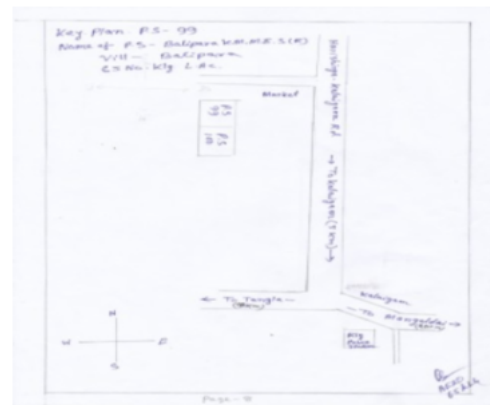

নিৰ্বাচক পঞ্জীয়ন বিষয়াৰ স্বাক্ষৰ

Nazri Naksha

Google Map View

Polling Station Building Front View

ভোটগ্ৰহন কেন্দ্ৰৰ সন্মুখৰ দৃশ্য

Cad View

Key MAP View

1 নাম : তুলসী ডেকা পিতাৰ নাম: ৰতিকান্ত ডেকা ঘৰ নং : 1 বয়স : 55 লিঙ্গ : পুৰুষ	HPQ7238133 ফটো উপলব্ধ	2 নাম : অঞ্জনা ডেকা স্বামীৰ নাম: তুলসী ডেকা ঘৰ নং : 1 বয়স : 53 লিঙ্গ : মহিলা	HPQ7238144 ফটো উপলব্ধ	3 নাম : পাৰ্থ প্ৰতীম ডেকা পিতাৰ নাম: তুলসী ডেকা ঘৰ নং : 1 বয়স : 33 লিঙ্গ : পুৰুষ	HPQ7238122 ফটো উপলব্ধ
4 নাম : জোনমনি ডেকা স্বামীৰ নাম: পাৰ্থপ্ৰতীম ডেকা ঘৰ নং : 1 বয়স : 26 লিঙ্গ : মহিলা	HPQ0420497 ফটো উপলব্ধ	5 নাম : যাদব বৰকাকতি পিতাৰ নাম: খণ্ডিৰাম বৰকাকতি ঘৰ নং : 2 বয়স : 57 লিঙ্গ : পুৰুষ	HPQ7238155 ফটো উপলব্ধ	6 নাম : স্বপ্না বৰকাকতি স্বামীৰ নাম: যাদব বৰকাকতি ঘৰ নং : 2 বয়স : 44 লিঙ্গ : মহিলা	HPQ7238166 ফটো উপলব্ধ
7 নাম : চুইটি বৰকাকতি পিতাৰ নাম: যাদব বৰকাকতি ঘৰ নং : 02 বয়স : 25 লিঙ্গ : মহিলা	HPQ0516062 ফটো উপলব্ধ	8 নাম : ডলি বৰকাকতি পিতাৰ নাম: যাদব বৰকাকতি ঘৰ নং : 02 বয়স : 22 লিঙ্গ : মহিলা	SHW0029611 ফটো উপলব্ধ	9 নাম : মমত বৰকাকতি পিতাৰ নাম: দোমতু বৰকাকতি ঘৰ নং : 0 বয়স : 72 লিঙ্গ : পুৰুষ	HPQ7238177 ফটো উপলব্ধ
10 নাম : চন্দীকা বৰকাকতি স্বামীৰ নাম: মমত কাকতি ঘৰ নং : 0 বয়স : 59 লিঙ্গ : মহিলা	HPQ7238188 ফটো উপলব্ধ	11 নাম : যোগেশ্বৰী ডেকা স্বামীৰ নাম: গোপীকান্ত ডেকা ঘৰ নং : 03 বয়স : 59 লিঙ্গ : মহিলা	HPQ7240495 ফটো উপলব্ধ	12 নাম : ৰাহুল বৰকাকতি পিতাৰ নাম: মমত বৰকাকতি ঘৰ নং : 0 বয়স : 30 লিঙ্গ : পুৰুষ	HPQ0258905 ফটো উপলব্ধ
13 নাম : দিব্যালা বৰকাকতি স্বামীৰ নাম: গোলক বৰকাকতি ঘৰ নং : 8 বয়স : 54 লিঙ্গ : মহিলা	HPQ7238202 ফটো উপলব্ধ	S2 14 নাম : হৰকুমাৰ ডেকা মাতৃৰ নাম: ভাৰতী ডেকা ঘৰ নং : 4 বয়স : 29 লিঙ্গ : পুৰুষ	HPQ011328 ফটো উপলব্ধ	15 নাম : মৃদল বৰকাকতি পিতাৰ নাম: গোলোক বৰকাকতি ঘৰ নং : 8 বয়স : 28 লিঙ্গ : পুৰুষ	HPQ0272799 ফটো উপলব্ধ
16 নাম : গীতাঞ্জলী শইকীয়া স্বামীৰ নাম: বাপন শইকীয়া ঘৰ নং : 5 বয়স : 49 লিঙ্গ : মহিলা	HPQ7238246 ফটো উপলব্ধ	17 নাম : দিলীপ শইকীয়া পিতাৰ নাম: মুক্তাৰাম শইকীয়া ঘৰ নং : 5 বয়স : 49 লিঙ্গ : পুৰুষ	HPQ7238257 ফটো উপলব্ধ	18 নাম : শ্ৰেণী শইকীয়া স্বামীৰ নাম: দিলীপ শইকীয়া ঘৰ নং : 5 বয়স : 42 লিঙ্গ : মহিলা	HPQ0282277 ফটো উপলব্ধ
19 নাম : অৰূপ শইকীয়া পিতাৰ নাম: বাপন শইকীয়া ঘৰ নং : 5 বয়স : 23 লিঙ্গ : পুৰুষ	SHW0067132 ফটো উপলব্ধ	20 নাম : অমৃত শইকীয়া পিতাৰ নাম: মুক্তাৰাম শইকীয়া ঘৰ নং : 6 বয়স : 62 লিঙ্গ : পুৰুষ	HPQ7238279 ফটো উপলব্ধ	21 নাম : হেমলতা শইকীয়া স্বামীৰ নাম: অমৃত শইকীয়া ঘৰ নং : 6 বয়স : 57 লিঙ্গ : মহিলা	HPQ7238280 ফটো উপলব্ধ
22 নাম : সীমান্ত শইকীয়া পিতাৰ নাম: অমৃত শইকীয়া ঘৰ নং : 6 বয়স : 41 লিঙ্গ : পুৰুষ	HPQ7238291 ফটো উপলব্ধ	23 নাম : বিজু শইকীয়া স্বামীৰ নাম: সীমান্ত শইকীয়া ঘৰ নং : 6 বয়স : 38 লিঙ্গ : মহিলা	HPQ0426155 ফটো উপলব্ধ	24 নাম : ৰাজিব শইকীয়া পিতাৰ নাম: অমৃত শইকীয়া ঘৰ নং : 6 বয়স : 31 লিঙ্গ : পুৰুষ	HPQ7247098 ফটো উপলব্ধ
25 নাম : মোহেশ্বৰ বৰকাকতি পিতাৰ নাম: মিনাৰাম বৰকাকতি ঘৰ নং : 9 বয়স : 67 লিঙ্গ : পুৰুষ	HPQ7238315 ফটো উপলব্ধ	26 নাম : কিৰনবালা বৰকাকতি স্বামীৰ নাম: মোহেশ্বৰ বৰকাকতি ঘৰ নং : 9 বয়স : 62 লিঙ্গ : মহিলা	HPQ7238326 ফটো উপলব্ধ	27 নাম : জগদিশ বৰকাকতি পিতাৰ নাম: মহেশ্বৰ বৰকাকতি ঘৰ নং : 9 বয়স : 35 লিঙ্গ : পুৰুষ	HPQ7238359 ফটো উপলব্ধ
28 নাম : দিবাকৰ বৰ কাকতি পিতাৰ নাম: মহেশ্বৰ বৰ কাকতি ঘৰ নং : 9 বয়স : 30 লিঙ্গ : পুৰুষ	HPQ7247101 ফটো উপলব্ধ	29 নাম : নিশা ৰানী নাথ স্বামীৰ নাম: জগদীশ নাথ ঘৰ নং : 7 বয়স : 28 লিঙ্গ : মহিলা	HPQ0144329 ফটো উপলব্ধ	S2 30 নাম : দিপাং কৰ ডেকা পিতাৰ নাম: ৰজীৱ ডেকা ঘৰ নং : 7 বয়স : 27 লিঙ্গ : পুৰুষ	HPQ0144485 ফটো উপলব্ধ