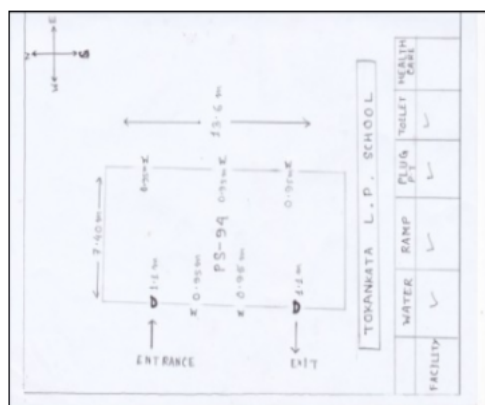

নিৰ্বাচক পঞ্জীয়ন বিষয়াৰ স্বাক্ষৰ

Nazri Naksha

Google Map View

Polling Station Building Front View

ভোটগ্ৰহন কেন্দ্ৰৰ সন্মুখৰ দৃশ্য

Cad View

Key MAP View

1 নাম : ভাগ্যবতী চহৰীয়া স্বামীৰ নাম: দণ্ডিৰাম চহৰীয়া ঘৰ নং : 1 বয়স : 65 লিঙ্গ : মহিলা	HPQ6934572 ফটো উপলব্ধ	E 2 নাম : ৰূপম চহৰীয়া পিতাৰ নাম: দণ্ডি চহৰীয়া ঘৰ নং : 2 বয়স : 45 লিঙ্গ : পুৰুষ	HPQ6934607 ফটো উপলব্ধ	3 নাম : পুৰী কলিতা স্বামীৰ নাম: ৰূপম চহৰীয়া ঘৰ নং : 1 বয়স : 36 লিঙ্গ : মহিলা	HPQ0190561 ফটো উপলব্ধ
4 নাম : সূৰ্য্য চহৰীয়া পিতাৰ নাম: চেনিৰাম চহৰীয়া ঘৰ নং : 2 বয়স : 81 লিঙ্গ : পুৰুষ	HPQ6934618 ফটো উপলব্ধ	5 নাম : মালতী চহৰীয়া স্বামীৰ নাম: সূৰ্য্য চহৰীয়া ঘৰ নং : 2 বয়স : 74 লিঙ্গ : মহিলা	HPQ6934629 ফটো উপলব্ধ	6 নাম : ৰাতুল চহৰীয়া পিতাৰ নাম: সূৰ্য্য চহৰীয়া ঘৰ নং : 2 বয়স : 53 লিঙ্গ : পুৰুষ	HPQ6934630 ফটো উপলব্ধ
7 নাম : মাজনী চহৰীয়া স্বামীৰ নাম: ৰাতুল চহৰীয়া ঘৰ নং : 2 বয়স : 43 লিঙ্গ : মহিলা	HPQ6934641 ফটো উপলব্ধ	8 নাম : দিপুল চহৰীয়া পিতাৰ নাম: বিদ্যা চহৰীয়া ঘৰ নং : 9 বয়স : 63 লিঙ্গ : পুৰুষ	HPQ6934696 ফটো উপলব্ধ	9 নাম : কুলেন চহৰীয়া পিতাৰ নাম: চেনিৰাম চহৰীয়া ঘৰ নং : 9 বয়স : 62 লিঙ্গ : পুৰুষ	HPQ6934710 ফটো উপলব্ধ
10 নাম : অনুপম কুমাৰ চহৰীয়া পিতাৰ নাম: ফুকন চন্দ্ৰ চহৰীয়া ঘৰ নং : 9 বয়স : 51 লিঙ্গ : পুৰুষ	HPQ6934674 ফটো উপলব্ধ	11 নাম : জিতুমনি চহৰীয়া স্বামীৰ নাম: অনুপম কুমাৰ চহৰীয়া ঘৰ নং : 9 বয়স : 39 লিঙ্গ : মহিলা	HPQ6934685 ফটো উপলব্ধ	12 নাম : বিজয় চহৰীয়া পিতাৰ নাম: বিপুল চহৰীয়া ঘৰ নং : 9 বয়স : 35 লিঙ্গ : পুৰুষ	HPQ6934721 ফটো উপলব্ধ
13 নাম : উতপল চহৰীয়া পিতাৰ নাম: কুলেন চহৰীয়া ঘৰ নং : 9 বয়স : 31 লিঙ্গ : পুৰুষ	HPQ6940961 ফটো উপলব্ধ	14 নাম : মানসী চহৰীয়া পিতাৰ নাম: অনুপম কুমাৰ চহৰীয়া ঘৰ নং : 3 বয়স : 20 লিঙ্গ : মহিলা	SHW0018796 ফটো উপলব্ধ	15 নাম : কুঞ্জ চহৰীয়া স্বামীৰ নাম: বিপুল চহৰীয়া ঘৰ নং : 8 বয়স : 55 লিঙ্গ : মহিলা	HPQ6934732 ফটো উপলব্ধ
16 নাম : চিত্ৰ চহৰীয়া পিতাৰ নাম: বিদ্যা চহৰীয়া ঘৰ নং : 8 বয়স : 55 লিঙ্গ : পুৰুষ	HPQ6934743 ফটো উপলব্ধ	17 নাম : জয়ন্তী চহৰীয়া স্বামীৰ নাম: চিত্ৰ চহৰীয়া ঘৰ নং : 8 বয়স : 47 লিঙ্গ : মহিলা	HPQ6934754 ফটো উপলব্ধ	18 নাম : ভূপেন চহৰীয়া পিতাৰ নাম: চেনিৰাম চহৰীয়া ঘৰ নং : 8 বয়স : 69 লিঙ্গ : পুৰুষ	HPQ6934765 ফটো উপলব্ধ
19 নাম : সৰুকন ডেকা স্বামীৰ নাম: ৰামাকান্ত ডেকা ঘৰ নং : 5 বয়স : 63 লিঙ্গ : মহিলা	HPQ6934798 ফটো উপলব্ধ	20 নাম : পুৰন চন্দ্ৰ ডেকা পিতাৰ নাম: ৰামাকান্ত ডেকা ঘৰ নং : 5 বয়স : 44 লিঙ্গ : পুৰুষ	HPQ6934801 ফটো উপলব্ধ	21 নাম : কৃষ্ণ কান্ত ডেকা পিতাৰ নাম: ৰামা কান্ত ডেকা ঘৰ নং : 5 বয়স : 36 লিঙ্গ : পুৰুষ	HPQ6934823 ফটো উপলব্ধ
22 নাম : সবিতা নাথ ডেকা স্বামীৰ নাম: পুৰন চন্দ্ৰ ডেকা ঘৰ নং : 35 বয়স : 35 লিঙ্গ : মহিলা	HPQ6934812 ফটো উপলব্ধ	23 নাম : লক্ষীকান্ত চহৰীয়া পিতাৰ নাম: চেনিৰাম চহৰীয়া ঘৰ নং : 6 বয়স : 68 লিঙ্গ : পুৰুষ	HPQ6934856 ফটো উপলব্ধ	S 24 নাম : অল্পনা চহৰীয়া পিতাৰ নাম: লক্ষী কান্ত চহৰীয়া ঘৰ নং : 6 বয়স : 31 লিঙ্গ : মহিলা	HPQ6934845 ফটো উপলব্ধ
25 নাম : লোহিত চন্দ্ৰ ডেকা পিতাৰ নাম: ফনী ডেকা ঘৰ নং : 9 বয়স : 60 লিঙ্গ : পুৰুষ	HPQ6934878 ফটো উপলব্ধ	26 নাম : লিলী দেৱী ডেকা স্বামীৰ নাম: লোহিত চন্দ্ৰ ডেকা ঘৰ নং : 9 বয়স : 58 লিঙ্গ : মহিলা	HPQ6934889 ফটো উপলব্ধ	27 নাম : যামিনী চহৰীয়া স্বামীৰ নাম: প্ৰসন্ন চহৰীয়া ঘৰ নং : 07 বয়স : 42 লিঙ্গ : মহিলা	HPQ1334515 ফটো উপলব্ধ
28 নাম : দীপজ্যোতি ডেকা পিতাৰ নাম: লোহিত চন্দ্ৰ ডেকা ঘৰ নং : 9 বয়স : 36 লিঙ্গ : পুৰুষ	HPQ6934890 ফটো উপলব্ধ	29 নাম : ফুলেশ্বৰী ডেকা স্বামীৰ নাম: তাৰিণী কান্ত ডেকা ঘৰ নং : 8 বয়স : 75 লিঙ্গ : মহিলা	HPQ6934914 ফটো উপলব্ধ	30 নাম : ভৃগুনন্দন ডেকা পিতাৰ নাম: তাৰিণীকান্ত ডেকা ঘৰ নং : 8 বয়স : 45 লিঙ্গ : পুৰুষ	HPQ6934925 ফটো উপলব্ধ