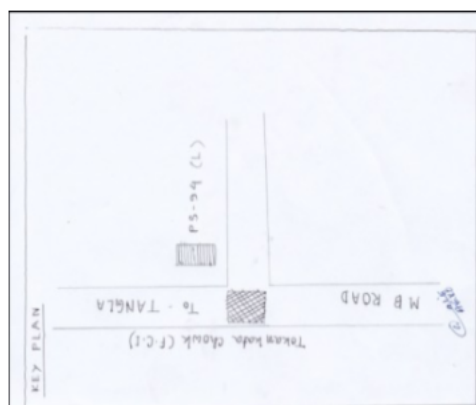

নিৰ্বাচক পঞ্জীয়ন বিষয়াৰ স্বাক্ষৰ

Nazri Naksha

Google Map View

Polling Station Building Front View

ভোটগ্ৰহন কেন্দ্ৰৰ সন্মুখৰ দৃশ্য

Cad View

Key MAP View

1 নাম : ভাগ্যবতী চহৰীয়া স্বামীৰ নাম: দণ্ডিৰাম চহৰীয়া ঘৰ নং : 1 বয়স : 65 লিঙ্গ : মহিলা	HPQ6934572 ফটো উপলব্ধ	E 2 নাম : ৰূপম চহৰীয়া পিতাৰ নাম: দণ্ডি চহৰীয়া ঘৰ নং : 2 বয়স : 45 লিঙ্গ : পুৰুষ	HPQ6934607 ফটো উপলব্ধ	3 নাম : পুৰী কলিতা স্বামীৰ নাম: ৰূপম চহৰীয়া ঘৰ নং : 1 বয়স : 36 লিঙ্গ : মহিলা	HPQ0190561 ফটো উপলব্ধ
4 নাম : সূৰ্য্য চহৰীয়া পিতাৰ নাম: চেনিৰাম চহৰীয়া ঘৰ নং : 2 বয়স : 81 লিঙ্গ : পুৰুষ	HPQ6934618 ফটো উপলব্ধ	5 নাম : মালতী চহৰীয়া স্বামীৰ নাম: সূৰ্য্য চহৰীয়া ঘৰ নং : 2 বয়স : 74 লিঙ্গ : মহিলা	HPQ6934629 ফটো উপলব্ধ	6 নাম : ৰাতুল চহৰীয়া পিতাৰ নাম: সূৰ্য্য চহৰীয়া ঘৰ নং : 2 বয়স : 53 লিঙ্গ : পুৰুষ	HPQ6934630 ফটো উপলব্ধ
7 নাম : মাজনী চহৰীয়া স্বামীৰ নাম: ৰাতুল চহৰীয়া ঘৰ নং : 2 বয়স : 43 লিঙ্গ : মহিলা	HPQ6934641 ফটো উপলব্ধ	8 নাম : দিপুল চহৰীয়া পিতাৰ নাম: বিদ্যা চহৰীয়া ঘৰ নং : 9 বয়স : 63 লিঙ্গ : পুৰুষ	HPQ6934696 ফটো উপলব্ধ	9 নাম : কুলেন চহৰীয়া পিতাৰ নাম: চেনিৰাম চহৰীয়া ঘৰ নং : 9 বয়স : 62 লিঙ্গ : পুৰুষ	HPQ6934710 ফটো উপলব্ধ
10 নাম : অনুপম কুমাৰ চহৰীয়া পিতাৰ নাম: ফুকন চন্দ্ৰ চহৰীয়া ঘৰ নং : 9 বয়স : 51 লিঙ্গ : পুৰুষ	HPQ6934674 ফটো উপলব্ধ	11 নাম : জিতুমনি চহৰীয়া স্বামীৰ নাম: অনুপম কুমাৰ চহৰীয়া ঘৰ নং : 9 বয়স : 39 লিঙ্গ : মহিলা	HPQ6934685 ফটো উপলব্ধ	12 নাম : বিজয় চহৰীয়া পিতাৰ নাম: বিপুল চহৰীয়া ঘৰ নং : 9 বয়স : 35 লিঙ্গ : পুৰুষ	HPQ6934721 ফটো উপলব্ধ
13 নাম : উতপল চহৰীয়া পিতাৰ নাম: কুলেন চহৰীয়া ঘৰ নং : 9 বয়স : 31 লিঙ্গ : পুৰুষ	HPQ6940961 ফটো উপলব্ধ	14 নাম : মানসী চহৰীয়া পিতাৰ নাম: অনুপম কুমাৰ চহৰীয়া ঘৰ নং : 3 বয়স : 20 লিঙ্গ : মহিলা	SHW0018796 ফটো উপলব্ধ	15 নাম : কুঞ্জ চহৰীয়া স্বামীৰ নাম: বিপুল চহৰীয়া ঘৰ নং : 8 বয়স : 55 লিঙ্গ : মহিলা	HPQ6934732 ফটো উপলব্ধ
16 নাম : চিত্ৰ চহৰীয়া পিতাৰ নাম: বিদ্যা চহৰীয়া ঘৰ নং : 8 বয়স : 55 লিঙ্গ : পুৰুষ	HPQ6934743 ফটো উপলব্ধ	17 নাম : জয়ন্তী চহৰীয়া স্বামীৰ নাম: চিত্ৰ চহৰীয়া ঘৰ নং : 8 বয়স : 47 লিঙ্গ : মহিলা	HPQ6934754 ফটো উপলব্ধ	18 নাম : ভূপেন চহৰীয়া পিতাৰ নাম: চেনিৰাম চহৰীয়া ঘৰ নং : 8 বয়স : 69 লিঙ্গ : পুৰুষ	HPQ6934765 ফটো উপলব্ধ
19 নাম : সৰুকন ডেকা স্বামীৰ নাম: ৰামাকান্ত ডেকা ঘৰ নং : 5 বয়স : 63 লিঙ্গ : মহিলা	HPQ6934798 ফটো উপলব্ধ	20 নাম : পুৰন চন্দ্ৰ ডেকা পিতাৰ নাম: ৰামাকান্ত ডেকা ঘৰ নং : 5 বয়স : 44 লিঙ্গ : পুৰুষ	HPQ6934801 ফটো উপলব্ধ	21 নাম : কৃষ্ণ কান্ত ডেকা পিতাৰ নাম: ৰামা কান্ত ডেকা ঘৰ নং : 5 বয়স : 36 লিঙ্গ : পুৰুষ	HPQ6934823 ফটো উপলব্ধ
22 নাম : সবিতা নাথ ডেকা স্বামীৰ নাম: পুৰন চন্দ্ৰ ডেকা ঘৰ নং : 35 বয়স : 35 লিঙ্গ : মহিলা	HPQ6934812 ফটো উপলব্ধ	23 নাম : লক্ষীকান্ত চহৰীয়া পিতাৰ নাম: চেনিৰাম চহৰীয়া ঘৰ নং : 6 বয়স : 68 লিঙ্গ : পুৰুষ	HPQ6934856 ফটো উপলব্ধ	S 24 নাম : অল্পনা চহৰীয়া পিতাৰ নাম: লক্ষী কান্ত চহৰীয়া ঘৰ নং : 6 বয়স : 31 লিঙ্গ : মহিলা	HPQ6934845 ফটো উপলব্ধ
25 নাম : লোহিত চন্দ্ৰ ডেকা পিতাৰ নাম: ফনী ডেকা ঘৰ নং : 9 বয়স : 60 লিঙ্গ : পুৰুষ	HPQ6934878 ফটো উপলব্ধ	26 নাম : লিলী দেৱী ডেকা স্বামীৰ নাম: লোহিত চন্দ্ৰ ডেকা ঘৰ নং : 9 বয়স : 58 লিঙ্গ : মহিলা	HPQ6934889 ফটো উপলব্ধ	27 নাম : যামিনী চহৰীয়া স্বামীৰ নাম: প্ৰসন্ন চহৰীয়া ঘৰ নং : 07 বয়স : 42 লিঙ্গ : মহিলা	HPQ1334515 ফটো উপলব্ধ
28 নাম : দীপজ্যোতি ডেকা পিতাৰ নাম: লোহিত চন্দ্ৰ ডেকা ঘৰ নং : 9 বয়স : 36 লিঙ্গ : পুৰুষ	HPQ6934890 ফটো উপলব্ধ	29 নাম : ফুলেশ্বৰী ডেকা স্বামীৰ নাম: তাৰিণী কান্ত ডেকা ঘৰ নং : 8 বয়স : 75 লিঙ্গ : মহিলা	HPQ6934914 ফটো উপলব্ধ	30 নাম : ভৃগুনন্দন ডেকা পিতাৰ নাম: তাৰিণীকান্ত ডেকা ঘৰ নং : 8 বয়স : 45 লিঙ্গ : পুৰুষ	HPQ6934925 ফটো উপলব্ধ