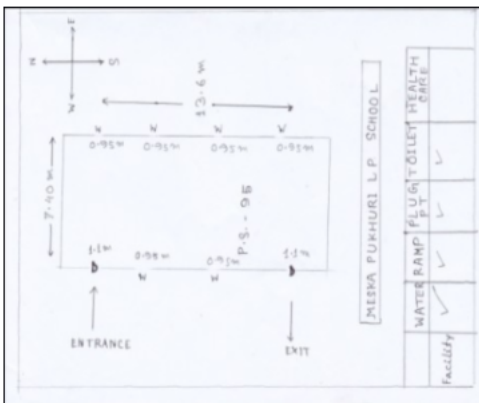

নিৰ্বাচক পঞ্জীয়ন বিষয়াৰ স্বাক্ষৰ

Nazri Naksha

Google Map View

Polling Station Building Front View

ভোটগ্ৰহন কেন্দ্ৰৰ সন্মুখৰ দৃশ্য

Cad View

Key MAP View

1 নাম : সোমেশ্বৰী বৰ্মন স্বামীৰ নাম: বাবুল বৰ্মন ঘৰ নং : ১ বয়স : 66 লিঙ্গ : মহিলা	HPQ7034562 ফটো উপলব্ধ	2 নাম : ভূপেন বৰ্মন পিতাৰ নাম: বাবুল বৰ্মন ঘৰ নং : ১ বয়স : 48 লিঙ্গ : পুৰুষ	HPQ7034573 ফটো উপলব্ধ	3 নাম : সীমান্ত বৰ্মন পিতাৰ নাম: জ্যোতিষ বৰ্মন ঘৰ নং : 1 ক বয়স : 25 লিঙ্গ : পুৰুষ	HPQ0608513 ফটো উপলব্ধ
4 নাম : ৰাধিকা বৰ্মন পিতাৰ নাম: কমল বৰ্মন ঘৰ নং : ১ক বয়স : 61 লিঙ্গ : মহিলা	HPQ7034620 ফটো উপলব্ধ	5 নাম : জ্যোতিষ বৰ্মন পিতাৰ নাম: কমল বৰ্মন ঘৰ নং : ১ক বয়স : 56 লিঙ্গ : পুৰুষ	HPQ7034608 ফটো উপলব্ধ	6 নাম : ৰেখা বৰ্মন স্বামীৰ নাম: জ্যোতিষ বৰ্মন ঘৰ নং : ১ক বয়স : 39 লিঙ্গ : মহিলা	HPQ7034619 ফটো উপলব্ধ
7 নাম : ভূমিকা চমুৱা স্বামীৰ নাম: সঞ্জয় বৰ্মন ঘৰ নং : 02 বয়স : 21 লিঙ্গ : মহিলা	SHW0005348 ফটো উপলব্ধ	8 নাম : নৰ্দদা বৰ্মন পিতাৰ নাম: অতুল বৰ্মন ঘৰ নং : ২ক বয়স : 34 লিঙ্গ : মহিলা	HPQ0230995 ফটো উপলব্ধ	9 নাম : প্ৰনৱ বৰ্মন পিতাৰ নাম: অতুল বৰ্মন ঘৰ নং : ২ক বয়স : 29 লিঙ্গ : পুৰুষ	HPQ0231217 ফটো উপলব্ধ
10 নাম : প্ৰনতি বৰ্মন স্বামীৰ নাম: প্ৰনৱ বৰ্মন ঘৰ নং : ২ক বয়স : 28 লিঙ্গ : মহিলা	HPQ0231357 ফটো উপলব্ধ	11 নাম : পঙ্কজ বৰ্মন পিতাৰ নাম: অতুল বৰ্মন ঘৰ নং : ২ক বয়স : 26 লিঙ্গ : পুৰুষ	HPQ0231639 ফটো উপলব্ধ	12 নাম : অতুল বৰ্মন পিতাৰ নাম: ধনীৰাম বৰ্মন ঘৰ নং : ২ক বয়স : 66 লিঙ্গ : পুৰুষ	HPQ7034653 ফটো উপলব্ধ
13 নাম : ভাৰতী বৰ্মন স্বামীৰ নাম: অতুল বৰ্মন ঘৰ নং : ২ক বয়স : 54 লিঙ্গ : মহিলা	HPQ7034664 ফটো উপলব্ধ	14 নাম : বগী বৰ্মন স্বামীৰ নাম: মোহন বৰ্মন ঘৰ নং : ৩ বয়স : 66 লিঙ্গ : মহিলা	HPQ7034675 ফটো উপলব্ধ	15 নাম : সঞ্জয় বৰ্মন মাতৃৰ নাম: বগী বৰ্মন ঘৰ নং : ৩ বয়স : 37 লিঙ্গ : পুৰুষ	HPQ7034686 ফটো উপলব্ধ
16 নাম : কৃষ্ণ বৰ্মন পিতাৰ নাম: কুলেন চন্দ্ৰ বৰ্মন ঘৰ নং : 3 (ক) বয়স : 24 লিঙ্গ : মহিলা	HPQ0501924 ফটো উপলব্ধ	17 নাম : কুলেন চন্দ্ৰ বৰ্মন পিতাৰ নাম: চান্না ৰাম বৰ্মন ঘৰ নং : ৩ক বয়স : 61 লিঙ্গ : পুৰুষ	HPQ7034697 ফটো উপলব্ধ	18 নাম : বিমলা বৰ্মন স্বামীৰ নাম: কুলেন বৰ্মন ঘৰ নং : ৩ক বয়স : 51 লিঙ্গ : মহিলা	HPQ7034700 ফটো উপলব্ধ
19 নাম : প্ৰনিতা কাকতি স্বামীৰ নাম: নিৰুপম কাকতি ঘৰ নং : 8ক বয়স : 42 লিঙ্গ : মহিলা	HPQ0193623 ফটো উপলব্ধ	20 নাম : অশ্বিনী কাকতি পিতাৰ নাম: ললিত কাকতি ঘৰ নং : 8 বয়স : 37 লিঙ্গ : পুৰুষ	HPQ7034733 ফটো উপলব্ধ	21 নাম : ভনিতা ৰাভা কাকতি স্বামীৰ নাম: অশ্বিনী কাকতি ঘৰ নং : 8 বয়স : 30 লিঙ্গ : মহিলা	HPQ0192351 ফটো উপলব্ধ
22 নাম : কনমাই কাকতি স্বামীৰ নাম: ব্ৰজেন্দ্ৰ কাকতি ঘৰ নং : 8ক বয়স : 71 লিঙ্গ : মহিলা	HPQ7034744 ফটো উপলব্ধ	23 নাম : জিতেন্দ্ৰ চন্দ্ৰ কাকতি পিতাৰ নাম: পূৰ্ণ কাকতি ঘৰ নং : 8খ বয়স : 63 লিঙ্গ : পুৰুষ	HPQ7034766 ফটো উপলব্ধ	24 নাম : প্ৰমিলা কাকতি স্বামীৰ নাম: জীতেন কাকতি ঘৰ নং : 8খ বয়স : 56 লিঙ্গ : মহিলা	HPQ7034777 ফটো উপলব্ধ
25 নাম : নিৰুপম কাকতি পিতাৰ নাম: ব্ৰজেন্দ্ৰ কাকতি ঘৰ নং : 8ক বয়স : 48 লিঙ্গ : পুৰুষ	HPQ7034755 ফটো উপলব্ধ	26 নাম : পঞ্চমী বৰ্মন স্বামীৰ নাম: মুকুল বৰ্মন ঘৰ নং : ৬ বয়স : 71 লিঙ্গ : মহিলা	HPQ7034799 ফটো উপলব্ধ	27 নাম : বিপুল বৰ্মন পিতাৰ নাম: মুকুল বৰ্মন ঘৰ নং : ৬ বয়স : 51 লিঙ্গ : পুৰুষ	HPQ7034802 ফটো উপলব্ধ
28 নাম : নিৰেন বৰ্মন পিতাৰ নাম: মুকুল বৰ্মন ঘৰ নং : ৬ বয়স : 47 লিঙ্গ : পুৰুষ	HPQ7034813 ফটো উপলব্ধ	29 নাম : নিবেদিতা বৰ্মন স্বামীৰ নাম: বিপুল বৰ্মন ঘৰ নং : ৬ বয়স : 38 লিঙ্গ : মহিলা	HPQ7034824 ফটো উপলব্ধ	30 নাম : হৰিৰাম কাকতি পিতাৰ নাম: বিশ্বনাথ কাকতি ঘৰ নং : ৭ বয়স : 72 লিঙ্গ : পুৰুষ	HPQ7034835 ফটো উপলব্ধ