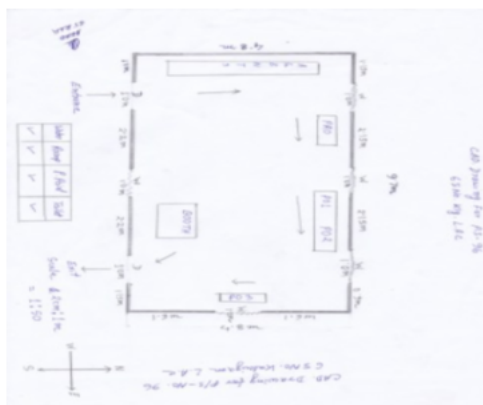

নিৰ্বাচক পঞ্জীয়ন বিষয়াৰ স্বাক্ষৰ

Nazri Naksha

Google Map View

Polling Station Building Front View

ভোটগ্ৰহন কেন্দ্ৰৰ সন্মুখৰ দৃশ্য

Cad View

Key MAP View

1 নাম : প্রভাস প্রতিম বৰুৱা পিতাৰ নাম: দানেশ্বৰ বৰুৱা ঘৰ নং : 35 বয়স : 21 লিঙ্গ : পুৰুষ	SHW0035667 ফটো উপলব্ধ	2 নাম : গিৰিজা বৰুৱা বিবি পিতাৰ নাম: আৰুণ বৰুৱা আলী ঘৰ নং : 41 বয়স : 46 লিঙ্গ : মহিলা	HPQ7041476 ফটো উপলব্ধ	3 নাম : দিপাংকৰ বৰুৱা পিতাৰ নাম: লোহিত বৰুৱা ঘৰ নং : 42 বয়স : 22 লিঙ্গ : পুৰুষ	SHW0059782 ফটো উপলব্ধ
4 নাম : ৰুমি ডেকা স্বামীৰ নাম: ক্ষীৰোদ ডেকা ঘৰ নং : 57 বয়স : 27 লিঙ্গ : মহিলা	HPQ1251693 ফটো উপলব্ধ	5 নাম : পোনাল্লো ৰাজ বৰুৱা পিতাৰ নাম: দিলিপ কুমাৰ বৰুৱা ঘৰ নং : 74 বয়স : 23 লিঙ্গ : পুৰুষ	HPQ0508002 ফটো উপলব্ধ	E 6 নাম : দুৰ্গেশ্বৰ মেধি পিতাৰ নাম: বংশী মেধি ঘৰ নং : 111 বয়স : 63 লিঙ্গ : পুৰুষ	HPQ7039034 ফটো উপলব্ধ
7 নাম : খেমেশ্বৰী মেধি স্বামীৰ নাম: দুৰ্গেশ্বৰ মেধি ঘৰ নং : 111 বয়স : 59 লিঙ্গ : মহিলা	HPQ7039045 ফটো উপলব্ধ	8 নাম : হিতেশ মেধি পিতাৰ নাম: দুৰ্গেশ্বৰ মেধি ঘৰ নং : 111 বয়স : 39 লিঙ্গ : পুৰুষ	HPQ7039056 ফটো উপলব্ধ	9 নাম : কৰৱী মেধি স্বামীৰ নাম: হিতেশ মেধি ঘৰ নং : 111 বয়স : 36 লিঙ্গ : মহিলা	HPQ0191551 ফটো উপলব্ধ
10 নাম : মনোজ কুমাৰ মেধি পিতাৰ নাম: দুৰ্গেশ্বৰ মেধি ঘৰ নং : 111 বয়স : 31 লিঙ্গ : পুৰুষ	HPQ0192302 ফটো উপলব্ধ	11 নাম : তপেশ্বৰী মেধি স্বামীৰ নাম: উপেন মেধি ঘৰ নং : 112 বয়স : 62 লিঙ্গ : মহিলা	HPQ7039089 ফটো উপলব্ধ	12 নাম : হিৰেন মেধি পিতাৰ নাম: উপেন মেধি ঘৰ নং : 112 বয়স : 43 লিঙ্গ : পুৰুষ	HPQ7039090 ফটো উপলব্ধ
13 নাম : হিতেশ মেধী পিতাৰ নাম: উপেন মেধী ঘৰ নং : 112 বয়স : 41 লিঙ্গ : পুৰুষ	HPQ7039103 ফটো উপলব্ধ	14 নাম : অলকা মেধী স্বামীৰ নাম: হিৰেন মেধি ঘৰ নং : 112 বয়স : 39 লিঙ্গ : মহিলা	HPQ7039114 ফটো উপলব্ধ	15 নাম : পাৰুল নাথ মেধি স্বামীৰ নাম: হিতেশ চন্দ্ৰ মেধি ঘৰ নং : 112 বয়স : 32 লিঙ্গ : মহিলা	HPQ7044099 ফটো উপলব্ধ
16 নাম : পখিলা চহৰীয়া স্বামীৰ নাম: পানীৰাম চহৰীয়া ঘৰ নং : 113 বয়স : 77 লিঙ্গ : মহিলা	HPQ7039147 ফটো উপলব্ধ	17 নাম : অতুল চহৰীয়া পিতাৰ নাম: পানীৰাম চহৰীয়া ঘৰ নং : 113 বয়স : 51 লিঙ্গ : পুৰুষ	HPQ0012898 ফটো উপলব্ধ	18 নাম : ললিতা ডেকা চহৰীয়া পিতাৰ নাম: অতুল চহৰীয়া ঘৰ নং : 113 বয়স : 46 লিঙ্গ : পুৰুষ	HPQ0012906 ফটো উপলব্ধ
19 নাম : মিদুল চহৰীয়া পিতাৰ নাম: পানীৰাম চহৰীয়া ঘৰ নং : 113 বয়স : 37 লিঙ্গ : পুৰুষ	HPQ7039169 ফটো উপলব্ধ	20 নাম : নৱনিতা নাথ স্বামীৰ নাম: পবিত্ৰ ডেকা ঘৰ নং : 113 বয়স : 31 লিঙ্গ : মহিলা	HPQ0611939 ফটো উপলব্ধ	21 নাম : সাৰা চহৰীয়া স্বামীৰ নাম: মৃদুল চহৰীয়া ঘৰ নং : 113 বয়স : 30 লিঙ্গ : মহিলা	HPQ00192484 ফটো উপলব্ধ
E 22 নাম : বানেশ্বৰী চহৰীয়া স্বামীৰ নাম: চন্দ্ৰকান্ত চহৰীয়া ঘৰ নং : 118 বয়স : 87 লিঙ্গ : মহিলা	HPQ7039181 ফটো উপলব্ধ	E 23 নাম : মহেশ কুমাৰ চহৰীয়া পিতাৰ নাম: চন্দ্ৰ কান্ত চহৰীয়া ঘৰ নং : 114 বয়স : 61 লিঙ্গ : পুৰুষ	HPQ0283184 ফটো উপলব্ধ	E 24 নাম : জয়ৰাম চহৰীয়া পিতাৰ নাম: চন্দ্ৰকান্ত চহৰীয়া ঘৰ নং : 118 বয়স : 55 লিঙ্গ : পুৰুষ	HPQ7039192 ফটো উপলব্ধ
S 25 নাম : টুনিকা চহৰীয়া পিতাৰ নাম: চন্দ্ৰকান্ত চহৰীয়া ঘৰ নং : 118 বয়স : 51 লিঙ্গ : মহিলা	HPQ7039205 ফটো উপলব্ধ	S 26 নাম : দিপালী চহৰীয়া পিতাৰ নাম: চন্দ্ৰকান্ত চহৰীয়া ঘৰ নং : 118 বয়স : 47 লিঙ্গ : মহিলা	HPQ7039216 ফটো উপলব্ধ	27 নাম : নিভা ৰানি দাস স্বামীৰ নাম: মহেশ কুমাৰ চহৰীয়া ঘৰ নং : 114 বয়স : 46 লিঙ্গ : মহিলা	HPQ0282970 ফটো উপলব্ধ
28 নাম : নিৰপমা চহৰীয়া স্বামীৰ নাম: জয়ৰাম চহৰীয়া ঘৰ নং : 118 বয়স : 42 লিঙ্গ : মহিলা	HPQ7044088 ফটো উপলব্ধ	29 নাম : কৃষ্ণাক্ষী চহৰীয়া পিতাৰ নাম: মহেশ কুমাৰ চহৰীয়া ঘৰ নং : 114 বয়স : 26 লিঙ্গ : মহিলা	HPQ0283002 ফটো উপলব্ধ	30 নাম : পবন নাথ পিতাৰ নাম: মদন নাথ ঘৰ নং : 116 বয়স : 54 লিঙ্গ : পুৰুষ	HPQ7039250 ফটো উপলব্ধ