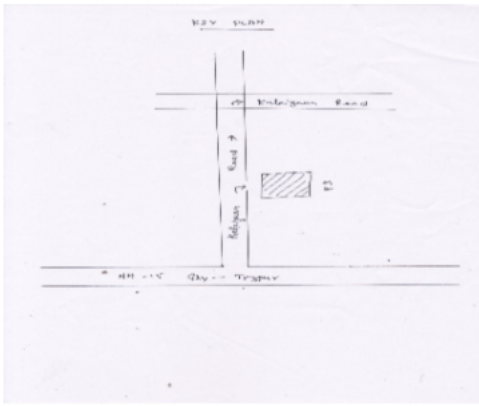

নিৰ্বাচক পঞ্জীয়ন বিষয়াৰ স্বাক্ষৰ

Nazri Naksha

Google Map View

Polling Station Building Front View

ভোটগ্ৰহন কেন্দ্ৰৰ সন্মুখৰ দৃশ্য

Cad View

Key MAP View

1 নাম : কৈশল্যা ডেকা স্বামীৰ নাম : জিতপল ডেকা ঘৰ নং : 1 বয়স : 74 লিঙ্গ : মহিলা	HPQ6834577 ফটো উপলব্ধ	2 নাম : মিলন ডেকা পিতাৰ নাম : জিতপল ডেকা ঘৰ নং : 1 বয়স : 64 লিঙ্গ : পুৰুষ	HPQ6834566 ফটো উপলব্ধ	3 নাম : মাকনী ডেকা স্বামীৰ নাম : মিলন ডেকা ঘৰ নং : 1 বয়স : 56 লিঙ্গ : মহিলা	HPQ6834588 ফটো উপলব্ধ
4 নাম : অনপমা ডেকা পিতাৰ নাম : জিতপল ডেকা ঘৰ নং : 1 বয়স : 50 লিঙ্গ : মহিলা	HPQ6834599 ফটো উপলব্ধ	5 নাম : হৰিদা ডেকা পিতাৰ নাম : মিলন ডেকা ঘৰ নং : 1 বয়স : 26 লিঙ্গ : মহিলা	HPQ0611137 ফটো উপলব্ধ	6 নাম : দুৰ্গেশ্বৰ বৰুৱা পিতাৰ নাম : মধুৰাম বৰুৱা ঘৰ নং : 2 বয়স : 69 লিঙ্গ : পুৰুষ	HPQ6834602 ফটো উপলব্ধ
7 নাম : বাসন্তী বৰুৱা স্বামীৰ নাম : দুৰ্গেশ্বৰ বৰুৱা ঘৰ নং : 2 বয়স : 59 লিঙ্গ : মহিলা	HPQ6834613 ফটো উপলব্ধ	8 নাম : জিতু বৰুৱা পিতাৰ নাম : দুৰ্গেশ্বৰ বৰুৱা ঘৰ নং : 2 বয়স : 42 লিঙ্গ : পুৰুষ	HPQ6834624 ফটো উপলব্ধ	9 নাম : মৃদুল বৰুৱা পিতাৰ নাম : দুৰ্গেশ্বৰ বৰুৱা ঘৰ নং : 2 বয়স : 37 লিঙ্গ : পুৰুষ	HPQ6834646 ফটো উপলব্ধ
10 নাম : বীনা বৰুৱা স্বামীৰ নাম : জিতু বৰুৱা ঘৰ নং : 2 বয়স : 37 লিঙ্গ : মহিলা	HPQ6834635 ফটো উপলব্ধ	11 নাম : লক্ষ্মধৰ বৰুৱা পিতাৰ নাম : দুৰ্গেশ্বৰ বৰুৱা ঘৰ নং : 2 বয়স : 33 লিঙ্গ : পুৰুষ	HPQ1698675 ফটো উপলব্ধ	12 নাম : লীলা বৰুৱা স্বামীৰ নাম : লক্ষ্মধৰ বৰুৱা ঘৰ নং : 2 বয়স : 30 লিঙ্গ : মহিলা	HPQ0611368 ফটো উপলব্ধ
13 নাম : যবনিতা ডেকা স্বামীৰ নাম : মৃদুল কুমাৰ বৰুৱা ঘৰ নং : 02 বয়স : 30 লিঙ্গ : মহিলা	HPQ0420117 ফটো উপলব্ধ	14 নাম : নৰ্মদা বৰুৱা পিতাৰ নাম : মধুৰাম বৰুৱা ঘৰ নং : 3 বয়স : 65 লিঙ্গ : মহিলা	HPQ6834668 ফটো উপলব্ধ	15 নাম : হৰিৰাম বৰুৱা পিতাৰ নাম : মধুৰাম বৰুৱা ঘৰ নং : 3 বয়স : 57 লিঙ্গ : পুৰুষ	HPQ6834679 ফটো উপলব্ধ
16 নাম : প্ৰমদা বৰুৱা স্বামীৰ নাম : ডিম্বেশ্বৰ বৰুৱা ঘৰ নং : 3 বয়স : 50 লিঙ্গ : মহিলা	HPQ6834680 ফটো উপলব্ধ	17 নাম : চন্দনা বৰুৱা স্বামীৰ নাম : হৰিৰাম বৰুৱা ঘৰ নং : 3 বয়স : 50 লিঙ্গ : মহিলা	HPQ6841049 ফটো উপলব্ধ	18 নাম : দিপশিখা ডেকা পিতাৰ নাম : গংগাৰাম ডেকা ঘৰ নং : 3 বয়স : 28 লিঙ্গ : মহিলা	HPQ0189340 ফটো উপলব্ধ
19 নাম : নুমলি বৰুৱা স্বামীৰ নাম : সুৰেন্দ্ৰ বৰুৱা ঘৰ নং : 8 বয়স : 69 লিঙ্গ : মহিলা	HPQ6834715 ফটো উপলব্ধ	20 নাম : নুপেন বৰুৱা পিতাৰ নাম : সুৰেন্দ্ৰ বৰুৱা ঘৰ নং : 8 বয়স : 53 লিঙ্গ : পুৰুষ	HPQ6834704 ফটো উপলব্ধ	21 নাম : ৰমেন বৰুৱা পিতাৰ নাম : সুৰেন্দ্ৰ বৰুৱা ঘৰ নং : 8 বয়স : 49 লিঙ্গ : পুৰুষ	HPQ6834726 ফটো উপলব্ধ
22 নাম : বিপুল বৰুৱা পিতাৰ নাম : সুৰেন বৰুৱা ঘৰ নং : 8 বয়স : 39 লিঙ্গ : পুৰুষ	HPQ6834737 ফটো উপলব্ধ	23 নাম : অৰ্চনা বৰুৱা স্বামীৰ নাম : নুপেন বৰুৱা ঘৰ নং : 8 বয়স : 34 লিঙ্গ : মহিলা	HPQ6834691 ফটো উপলব্ধ	24 নাম : শ্ৰী বীজু মনি ৰাজবংশী স্বামীৰ নাম : বিপুল বৰুৱা ঘৰ নং : 04 বয়স : 31 লিঙ্গ : মহিলা	HPQ1154194 ফটো উপলব্ধ
25 নাম : জয়শ্ৰী ডেকা বৰুৱা স্বামীৰ নাম : ৰমেন বৰুৱা ঘৰ নং : 4 কু বয়স : 29 লিঙ্গ : মহিলা	HPQ0189100 ফটো উপলব্ধ	26 নাম : কাঞ্চন বৰুৱা স্বামীৰ নাম : কন্দেশ্বৰ বৰুৱা ঘৰ নং : 5 বয়স : 69 লিঙ্গ : মহিলা	HPQ6834759 ফটো উপলব্ধ	27 নাম : ধীৰেন বৰুৱা পিতাৰ নাম : কন্দেশ্বৰ বৰুৱা ঘৰ নং : 5 বয়স : 48 লিঙ্গ : পুৰুষ	HPQ6834760 ফটো উপলব্ধ
28 নাম : ৰবীন্দ্ৰ বৰুৱা পিতাৰ নাম : কন্দেশ্বৰ বৰুৱা ঘৰ নং : 5 বয়স : 46 লিঙ্গ : পুৰুষ	HPQ6834771 ফটো উপলব্ধ	29 নাম : গিৰিশ বৰুৱা পিতাৰ নাম : কন্দেশ্বৰ বৰুৱা ঘৰ নং : 5 বয়স : 41 লিঙ্গ : পুৰুষ	HPQ6834793 ফটো উপলব্ধ	S নাম : জোন্না বৰুৱা পিতাৰ নাম : কন্দেশ্বৰ বৰুৱা ঘৰ নং : 5 বয়স : 37 লিঙ্গ : মহিলা	HPQ6834782 ফটো উপলব্ধ