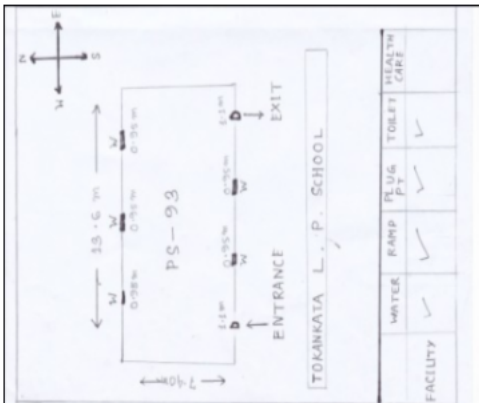

নিৰ্বাচক পঞ্জীয়ন বিষয়াৰ স্বাক্ষৰ

Nazri Naksha

Google Map View

Polling Station Building Front View

ভোটগ্ৰহন কেন্দ্ৰৰ সন্মুখৰ দৃশ্য

Cad View

Key MAP View

1 নাম : কৈশল্যা ডেকা স্বামীৰ নাম : জিতপল ডেকা ঘৰ নং : 1 বয়স : 74 লিঙ্গ : মহিলা	HPQ6834577 ফটো উপলব্ধ	2 নাম : মিলন ডেকা পিতাৰ নাম : জিতপল ডেকা ঘৰ নং : 1 বয়স : 64 লিঙ্গ : পুৰুষ	HPQ6834566 ফটো উপলব্ধ	3 নাম : মাকনী ডেকা স্বামীৰ নাম : মিলন ডেকা ঘৰ নং : 1 বয়স : 56 লিঙ্গ : মহিলা	HPQ6834588 ফটো উপলব্ধ
4 নাম : অনপমা ডেকা পিতাৰ নাম : জিতপল ডেকা ঘৰ নং : 1 বয়স : 50 লিঙ্গ : মহিলা	HPQ6834599 ফটো উপলব্ধ	5 নাম : হৰিদা ডেকা পিতাৰ নাম : মিলন ডেকা ঘৰ নং : 1 বয়স : 26 লিঙ্গ : মহিলা	HPQ0611137 ফটো উপলব্ধ	6 নাম : দুৰ্গেশ্বৰ বৰুৱা পিতাৰ নাম : মধুৰাম বৰুৱা ঘৰ নং : 2 বয়স : 69 লিঙ্গ : পুৰুষ	HPQ6834602 ফটো উপলব্ধ
7 নাম : বাসন্তী বৰুৱা স্বামীৰ নাম : দুৰ্গেশ্বৰ বৰুৱা ঘৰ নং : 2 বয়স : 59 লিঙ্গ : মহিলা	HPQ6834613 ফটো উপলব্ধ	8 নাম : জিতু বৰুৱা পিতাৰ নাম : দুৰ্গেশ্বৰ বৰুৱা ঘৰ নং : 2 বয়স : 42 লিঙ্গ : পুৰুষ	HPQ6834624 ফটো উপলব্ধ	9 নাম : মৃদুল বৰুৱা পিতাৰ নাম : দুৰ্গেশ্বৰ বৰুৱা ঘৰ নং : 2 বয়স : 37 লিঙ্গ : পুৰুষ	HPQ6834646 ফটো উপলব্ধ
10 নাম : বীনা বৰুৱা স্বামীৰ নাম : জিতু বৰুৱা ঘৰ নং : 2 বয়স : 37 লিঙ্গ : মহিলা	HPQ6834635 ফটো উপলব্ধ	11 নাম : লক্ষ্মধৰ বৰুৱা পিতাৰ নাম : দুৰ্গেশ্বৰ বৰুৱা ঘৰ নং : 2 বয়স : 33 লিঙ্গ : পুৰুষ	HPQ1698675 ফটো উপলব্ধ	12 নাম : লীলা বৰুৱা স্বামীৰ নাম : লক্ষ্মধৰ বৰুৱা ঘৰ নং : 2 বয়স : 30 লিঙ্গ : মহিলা	HPQ0611368 ফটো উপলব্ধ
13 নাম : যবনিতা ডেকা স্বামীৰ নাম : মৃদুল কুমাৰ বৰুৱা ঘৰ নং : 02 বয়স : 30 লিঙ্গ : মহিলা	HPQ0420117 ফটো উপলব্ধ	14 নাম : নৰ্মদা বৰুৱা পিতাৰ নাম : মধুৰাম বৰুৱা ঘৰ নং : 3 বয়স : 65 লিঙ্গ : মহিলা	HPQ6834668 ফটো উপলব্ধ	15 নাম : হৰিৰাম বৰুৱা পিতাৰ নাম : মধুৰাম বৰুৱা ঘৰ নং : 3 বয়স : 57 লিঙ্গ : পুৰুষ	HPQ6834679 ফটো উপলব্ধ
16 নাম : প্ৰমদা বৰুৱা স্বামীৰ নাম : ডিম্বেশ্বৰ বৰুৱা ঘৰ নং : 3 বয়স : 50 লিঙ্গ : মহিলা	HPQ6834680 ফটো উপলব্ধ	17 নাম : চন্দনা বৰুৱা স্বামীৰ নাম : হৰিৰাম বৰুৱা ঘৰ নং : 3 বয়স : 50 লিঙ্গ : মহিলা	HPQ6841049 ফটো উপলব্ধ	18 নাম : দিপশিখা ডেকা পিতাৰ নাম : গংগাৰাম ডেকা ঘৰ নং : 3 বয়স : 28 লিঙ্গ : মহিলা	HPQ0189340 ফটো উপলব্ধ
19 নাম : নুমলি বৰুৱা স্বামীৰ নাম : সুৰেন্দ্ৰ বৰুৱা ঘৰ নং : 8 বয়স : 69 লিঙ্গ : মহিলা	HPQ6834715 ফটো উপলব্ধ	20 নাম : নুপেন বৰুৱা পিতাৰ নাম : সুৰেন্দ্ৰ বৰুৱা ঘৰ নং : 8 বয়স : 53 লিঙ্গ : পুৰুষ	HPQ6834704 ফটো উপলব্ধ	21 নাম : ৰমেন বৰুৱা পিতাৰ নাম : সুৰেন্দ্ৰ বৰুৱা ঘৰ নং : 8 বয়স : 49 লিঙ্গ : পুৰুষ	HPQ6834726 ফটো উপলব্ধ
22 নাম : বিপুল বৰুৱা পিতাৰ নাম : সুৰেন বৰুৱা ঘৰ নং : 8 বয়স : 39 লিঙ্গ : পুৰুষ	HPQ6834737 ফটো উপলব্ধ	23 নাম : অৰ্চনা বৰুৱা স্বামীৰ নাম : নুপেন বৰুৱা ঘৰ নং : 8 বয়স : 34 লিঙ্গ : মহিলা	HPQ6834691 ফটো উপলব্ধ	24 নাম : শ্ৰী বীজু মনি ৰাজবংশী স্বামীৰ নাম : বিপুল বৰুৱা ঘৰ নং : 04 বয়স : 31 লিঙ্গ : মহিলা	HPQ1154194 ফটো উপলব্ধ
25 নাম : জয়শ্ৰী ডেকা বৰুৱা স্বামীৰ নাম : ৰমেন বৰুৱা ঘৰ নং : 4 কু বয়স : 29 লিঙ্গ : মহিলা	HPQ0189100 ফটো উপলব্ধ	26 নাম : কাঞ্চন বৰুৱা স্বামীৰ নাম : কন্দেশ্বৰ বৰুৱা ঘৰ নং : 5 বয়স : 69 লিঙ্গ : মহিলা	HPQ6834759 ফটো উপলব্ধ	27 নাম : ধীৰেন বৰুৱা পিতাৰ নাম : কন্দেশ্বৰ বৰুৱা ঘৰ নং : 5 বয়স : 48 লিঙ্গ : পুৰুষ	HPQ6834760 ফটো উপলব্ধ
28 নাম : ৰবীন্দ্ৰ বৰুৱা পিতাৰ নাম : কন্দেশ্বৰ বৰুৱা ঘৰ নং : 5 বয়স : 46 লিঙ্গ : পুৰুষ	HPQ6834771 ফটো উপলব্ধ	29 নাম : গিৰিশ বৰুৱা পিতাৰ নাম : কন্দেশ্বৰ বৰুৱা ঘৰ নং : 5 বয়স : 41 লিঙ্গ : পুৰুষ	HPQ6834793 ফটো উপলব্ধ	S নাম : জোন্না বৰুৱা পিতাৰ নাম : কন্দেশ্বৰ বৰুৱা ঘৰ নং : 5 বয়স : 37 লিঙ্গ : মহিলা	HPQ6834782 ফটো উপলব্ধ