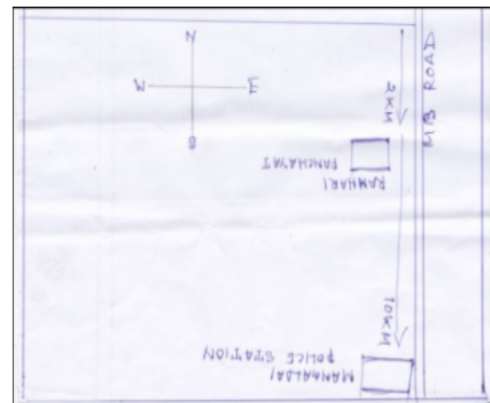

নিৰ্বাচক পঞ্জীয়ন বিষয়াৰ স্বাক্ষৰ

Nazri Naksha

Google Map View

Polling Station Building Front View

ভোটগ্ৰহন কেন্দ্ৰৰ সন্মুখৰ দৃশ্য

Cad View

Key MAP View

1 নাম : প্রফুল্ল চন্দ্ৰ বড়া পিতাৰ নাম: চানুৰাম বড়া ঘৰ নং : 2 বয়স : 72 লিঙ্গ : পুৰুষ	FCM2534567 ফটো উপলব্ধ	2 নাম : বিলেশ্বৰী বড়া স্বামীৰ নাম: প্রফুল্ল বড়া ঘৰ নং : 2 বয়স : 59 লিঙ্গ : মহিলা	FCM2534578 ফটো উপলব্ধ	3 নাম : হিতেশ বড়া পিতাৰ নাম: প্রফুল্ল বড়া ঘৰ নং : 2 বয়স : 42 লিঙ্গ : পুৰুষ	FCM2534590 ফটো উপলব্ধ
4 নাম : দিপামনি ডেকা বড়া স্বামীৰ নাম: হিতেশ বড়া ঘৰ নং : 2 বয়স : 34 লিঙ্গ : মহিলা	FCM0217422 ফটো উপলব্ধ	5 নাম : প্রানেশ্বৰী কলিতা স্বামীৰ নাম: ব্ৰজেন কলিতা ঘৰ নং : 5 বয়স : 74 লিঙ্গ : মহিলা	FCM2534658 ফটো উপলব্ধ	6 নাম : নৰেন্দ্ৰ কলিতা পিতাৰ নাম: ব্ৰজেন কলিতা ঘৰ নং : 5 বয়স : 42 লিঙ্গ : পুৰুষ	FCM2534670 ফটো উপলব্ধ
7 নাম : বিজু মনি কলিতা স্বামীৰ নাম: নৰেন্দ্ৰ কলিতা ঘৰ নং : 5 বয়স : 29 লিঙ্গ : মহিলা	FCM2541539 ফটো উপলব্ধ	8 নাম : মহিবুল হক পিতাৰ নাম: মতিবৰ বহমান ঘৰ নং : 6 বয়স : 60 লিঙ্গ : পুৰুষ	FCM2534716 ফটো উপলব্ধ	9 নাম : চামচুন বেগম পিতাৰ নাম: মতিবৰ বহমান ঘৰ নং : 6 বয়স : 49 লিঙ্গ : মহিলা	FCM2534705 ফটো উপলব্ধ
S 10 নাম : চালেহা বেগম পিতাৰ নাম: মতিবৰ বহমান ঘৰ নং : 6 বয়স : 44 লিঙ্গ : মহিলা	FCM2534727 ফটো উপলব্ধ	11 নাম : লাইলুন বেগম স্বামীৰ নাম: মহিবুল হক ঘৰ নং : 6 বয়স : 37 লিঙ্গ : মহিলা	FCM2541153 ফটো উপলব্ধ	12 নাম : তমজিদা বেগম স্বামীৰ নাম: বাহাৰ আলি ঘৰ নং : 9 বয়স : 65 লিঙ্গ : মহিলা	FCM2534749 ফটো উপলব্ধ
S 13 নাম : বাহেনা বেগম পিতাৰ নাম: বাহাৰ আলি ঘৰ নং : 9 বয়স : 44 লিঙ্গ : মহিলা	FCM2534761 ফটো উপলব্ধ	14 নাম : বাবৰ আলি পিতাৰ নাম: বাহাৰ আলি ঘৰ নং : 9 বয়স : 41 লিঙ্গ : পুৰুষ	FCM2534772 ফটো উপলব্ধ	S 15 নাম : বিজুবাৰা বেগম পিতাৰ নাম: বাহাৰ আলি ঘৰ নং : 9 বয়স : 39 লিঙ্গ : মহিলা	FCM2534783 ফটো উপলব্ধ
16 নাম : মইনুল হক পিতাৰ নাম: বাহাৰ আলি ঘৰ নং : 9 বয়স : 35 লিঙ্গ : পুৰুষ	FCM0216770 ফটো উপলব্ধ	17 নাম : গোলবাহাৰ বেগম স্বামীৰ নাম: বাবৰ আলি ঘৰ নং : 9 বয়স : 32 লিঙ্গ : মহিলা	FCM2541142 ফটো উপলব্ধ	18 নাম : দণ্ডেশ্বৰ কলিতা পিতাৰ নাম: ললিত কলিতা ঘৰ নং : 8 বয়স : 62 লিঙ্গ : পুৰুষ	FCM2534807 ফটো উপলব্ধ
19 নাম : হৰি চন্দ্ৰ কলিতা পিতাৰ নাম: শংকৰ কলিতা ঘৰ নং : 8 বয়স : 33 লিঙ্গ : পুৰুষ	FCM2541120 ফটো উপলব্ধ	20 নাম : ভূমিত্ৰা কলিতা স্বামীৰ নাম: হৰি চন্দ্ৰ কলিতা ঘৰ নং : 8 বয়স : 32 লিঙ্গ : মহিলা	FCM2541131 ফটো উপলব্ধ	S 21 নাম : পুষ্পৰাম কলিতা পিতাৰ নাম: ললিত কলিতা ঘৰ নং : 8 বয়স : 65 লিঙ্গ : পুৰুষ	FCM2534829 ফটো উপলব্ধ
S 22 নাম : দুলৰাণী কলিতা স্বামীৰ নাম: পুষ্পৰাম কলিতা ঘৰ নং : 8 বয়স : 52 লিঙ্গ : মহিলা	FCM2534830 ফটো উপলব্ধ	S 23 নাম : প্রানজিত কলিতা পিতাৰ নাম: পুষ্পৰাম কলিতা ঘৰ নং : 8 বয়স : 33 লিঙ্গ : পুৰুষ	FCM2534841 ফটো উপলব্ধ	S 24 নাম : বৰ্ণিতা কলিতা পিতাৰ নাম: পুষ্পৰাম কলিতা ঘৰ নং : 8 বয়স : 32 লিঙ্গ : মহিলা	FCM2534852 ফটো উপলব্ধ
S 25 নাম : সঙ্গীতা কলিতা স্বামীৰ নাম: প্রানজিত কলিতা ঘৰ নং : 8 বয়স : 30 লিঙ্গ : মহিলা	FCM2200284 ফটো উপলব্ধ	26 নাম : চম্পাৰাম কলিতা পিতাৰ নাম: ললিত কলিতা ঘৰ নং : 10 বয়স : 75 লিঙ্গ : পুৰুষ	FCM2534896 ফটো উপলব্ধ	27 নাম : অময়া কলিতা স্বামীৰ নাম: চম্পাৰাম কলিতা ঘৰ নং : 10 বয়স : 65 লিঙ্গ : মহিলা	FCM2534909 ফটো উপলব্ধ
# 28 নাম : দেৱী ৰাম কলিতা পিতাৰ নাম: চম্পাৰাম কলিতা ঘৰ নং : 10 ক বয়স : 47 লিঙ্গ : পুৰুষ	FCM2534910 ফটো উপলব্ধ	29 নাম : চিত্ৰ কলিতা পিতাৰ নাম: চম্পাৰাম কলিতা ঘৰ নং : 10 বয়স : 42 লিঙ্গ : মহিলা	FCM2534863 ফটো উপলব্ধ	30 নাম : জয়ন্ত কলিতা পিতাৰ নাম: চম্পাৰাম কলিতা ঘৰ নং : 10 বয়স : 38 লিঙ্গ : পুৰুষ	FCM2534921 ফটো উপলব্ধ