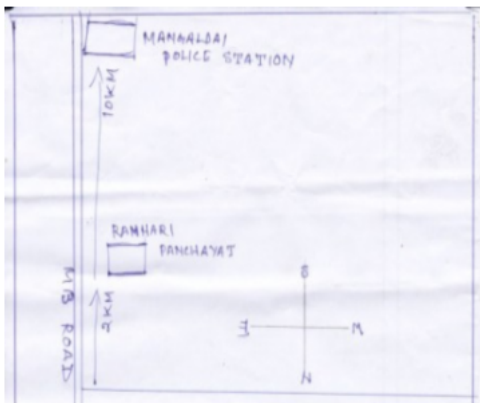

নিৰ্বাচক পঞ্জীয়ন বিষয়াৰ স্বাক্ষৰ

Nazri Naksha

Google Map View

Polling Station Building Front View

ভোটগ্ৰহন কেন্দ্ৰৰ সন্মুখৰ দৃশ্য

Cad View

Key MAP View

1 নাম : প্রফুল্ল চন্দ্ৰ বড়া পিতাৰ নাম: চানুৰাম বড়া ঘৰ নং : 2 বয়স : 72 লিঙ্গ : পুৰুষ	FCM2534567 ফটো উপলব্ধ	2 নাম : বিলেশ্বৰী বড়া স্বামীৰ নাম: প্রফুল্ল বড়া ঘৰ নং : 2 বয়স : 59 লিঙ্গ : মহিলা	FCM2534578 ফটো উপলব্ধ	3 নাম : হিতেশ বড়া পিতাৰ নাম: প্রফুল্ল বড়া ঘৰ নং : 2 বয়স : 42 লিঙ্গ : পুৰুষ	FCM2534590 ফটো উপলব্ধ
4 নাম : দিপামনি ডেকা বড়া স্বামীৰ নাম: হিতেশ বড়া ঘৰ নং : 2 বয়স : 34 লিঙ্গ : মহিলা	FCM0217422 ফটো উপলব্ধ	5 নাম : প্রানেশ্বৰী কলিতা স্বামীৰ নাম: ব্ৰজেন কলিতা ঘৰ নং : 5 বয়স : 74 লিঙ্গ : মহিলা	FCM2534658 ফটো উপলব্ধ	6 নাম : নৰেন্দ্ৰ কলিতা পিতাৰ নাম: ব্ৰজেন কলিতা ঘৰ নং : 5 বয়স : 42 লিঙ্গ : পুৰুষ	FCM2534670 ফটো উপলব্ধ
7 নাম : বিজু মনি কলিতা স্বামীৰ নাম: নৰেন্দ্ৰ কলিতা ঘৰ নং : 5 বয়স : 29 লিঙ্গ : মহিলা	FCM2541539 ফটো উপলব্ধ	8 নাম : মহিবুল হক পিতাৰ নাম: মতিবৰ বহমান ঘৰ নং : 6 বয়স : 60 লিঙ্গ : পুৰুষ	FCM2534716 ফটো উপলব্ধ	9 নাম : চামচুন বেগম পিতাৰ নাম: মতিবৰ বহমান ঘৰ নং : 6 বয়স : 49 লিঙ্গ : মহিলা	FCM2534705 ফটো উপলব্ধ
S 10 নাম : চালেহা বেগম পিতাৰ নাম: মতিবৰ বহমান ঘৰ নং : 6 বয়স : 44 লিঙ্গ : মহিলা	FCM2534727 ফটো উপলব্ধ	11 নাম : লাইলুন বেগম স্বামীৰ নাম: মহিবুল হক ঘৰ নং : 6 বয়স : 37 লিঙ্গ : মহিলা	FCM2541153 ফটো উপলব্ধ	12 নাম : তমজিদা বেগম স্বামীৰ নাম: বাহাৰ আলি ঘৰ নং : 9 বয়স : 65 লিঙ্গ : মহিলা	FCM2534749 ফটো উপলব্ধ
S 13 নাম : বাহেনা বেগম পিতাৰ নাম: বাহাৰ আলি ঘৰ নং : 9 বয়স : 44 লিঙ্গ : মহিলা	FCM2534761 ফটো উপলব্ধ	14 নাম : বাবৰ আলি পিতাৰ নাম: বাহাৰ আলি ঘৰ নং : 9 বয়স : 41 লিঙ্গ : পুৰুষ	FCM2534772 ফটো উপলব্ধ	S 15 নাম : বিজুবাৰা বেগম পিতাৰ নাম: বাহাৰ আলি ঘৰ নং : 9 বয়স : 39 লিঙ্গ : মহিলা	FCM2534783 ফটো উপলব্ধ
16 নাম : মইনুল হক পিতাৰ নাম: বাহাৰ আলি ঘৰ নং : 9 বয়স : 35 লিঙ্গ : পুৰুষ	FCM0216770 ফটো উপলব্ধ	17 নাম : গোলবাহাৰ বেগম স্বামীৰ নাম: বাবৰ আলি ঘৰ নং : 9 বয়স : 32 লিঙ্গ : মহিলা	FCM2541142 ফটো উপলব্ধ	18 নাম : দণ্ডেশ্বৰ কলিতা পিতাৰ নাম: ললিত কলিতা ঘৰ নং : 8 বয়স : 62 লিঙ্গ : পুৰুষ	FCM2534807 ফটো উপলব্ধ
19 নাম : হৰি চন্দ্ৰ কলিতা পিতাৰ নাম: শংকৰ কলিতা ঘৰ নং : 8 বয়স : 33 লিঙ্গ : পুৰুষ	FCM2541120 ফটো উপলব্ধ	20 নাম : ভূমিত্ৰা কলিতা স্বামীৰ নাম: হৰি চন্দ্ৰ কলিতা ঘৰ নং : 8 বয়স : 32 লিঙ্গ : মহিলা	FCM2541131 ফটো উপলব্ধ	S 21 নাম : পুষ্পৰাম কলিতা পিতাৰ নাম: ললিত কলিতা ঘৰ নং : 8 বয়স : 65 লিঙ্গ : পুৰুষ	FCM2534829 ফটো উপলব্ধ
S 22 নাম : দুলৰাণী কলিতা স্বামীৰ নাম: পুষ্পৰাম কলিতা ঘৰ নং : 8 বয়স : 52 লিঙ্গ : মহিলা	FCM2534830 ফটো উপলব্ধ	S 23 নাম : প্রানজিত কলিতা পিতাৰ নাম: পুষ্পৰাম কলিতা ঘৰ নং : 8 বয়স : 33 লিঙ্গ : পুৰুষ	FCM2534841 ফটো উপলব্ধ	S 24 নাম : বৰ্ণিতা কলিতা পিতাৰ নাম: পুষ্পৰাম কলিতা ঘৰ নং : 8 বয়স : 32 লিঙ্গ : মহিলা	FCM2534852 ফটো উপলব্ধ
S 25 নাম : সঙ্গীতা কলিতা স্বামীৰ নাম: প্রানজিত কলিতা ঘৰ নং : 8 বয়স : 30 লিঙ্গ : মহিলা	FCM2200284 ফটো উপলব্ধ	26 নাম : চম্পাৰাম কলিতা পিতাৰ নাম: ললিত কলিতা ঘৰ নং : 10 বয়স : 75 লিঙ্গ : পুৰুষ	FCM2534896 ফটো উপলব্ধ	27 নাম : অময়া কলিতা স্বামীৰ নাম: চম্পাৰাম কলিতা ঘৰ নং : 10 বয়স : 65 লিঙ্গ : মহিলা	FCM2534909 ফটো উপলব্ধ
# 28 নাম : দেৱী ৰাম কলিতা পিতাৰ নাম: চম্পাৰাম কলিতা ঘৰ নং : 10 ক বয়স : 47 লিঙ্গ : পুৰুষ	FCM2534910 ফটো উপলব্ধ	29 নাম : চিত্ৰ কলিতা পিতাৰ নাম: চম্পাৰাম কলিতা ঘৰ নং : 10 বয়স : 42 লিঙ্গ : মহিলা	FCM2534863 ফটো উপলব্ধ	30 নাম : জয়ন্ত কলিতা পিতাৰ নাম: চম্পাৰাম কলিতা ঘৰ নং : 10 বয়স : 38 লিঙ্গ : পুৰুষ	FCM2534921 ফটো উপলব্ধ