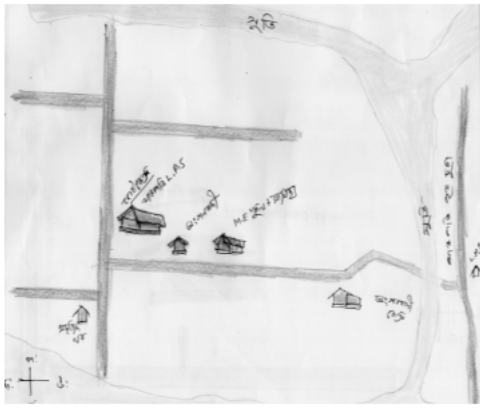

Nazri Naksha