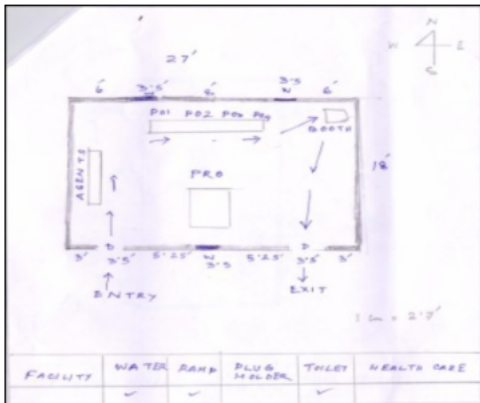

নিৰ্বাচক পঞ্জীয়ন বিষয়াৰ স্বাক্ষৰ

Nazri Naksha

Google Map View

Polling Station Building Front View

ভোটগ্ৰহন কেন্দ্ৰৰ সন্মুখৰ দৃশ্য

Cad View

Key MAP View

1 নাম : পিতাম্বৰ নাথ পিতাৰ নাম: শুকুৰাম নাথ ঘৰ নং : 1 বয়স : 76 লিঙ্গ : পুৰুষ	HPS0002489 ফটো উপলব্ধ	2 নাম : পখিলা নাথ স্বামীৰ নাম: পিতাম্বৰ নাথ ঘৰ নং : 1 বয়স : 64 লিঙ্গ : মহিলা	HPS0002490 ফটো উপলব্ধ	3 নাম : তৰুন চন্দ্ৰ নাথ পিতাৰ নাম: শুকুৰাম নাথ ঘৰ নং : 1 বয়স : 60 লিঙ্গ : পুৰুষ	HPS0002491 ফটো উপলব্ধ
4 নাম : কল্পনা নাথ স্বামীৰ নাম: তৰুন চন্দ্ৰ নাথ ঘৰ নং : 1 বয়স : 44 লিঙ্গ : মহিলা	HPS0002492 ফটো উপলব্ধ	5 নাম : হেমন্ত নাথ পিতাৰ নাম: পিতাম্বৰ নাথ ঘৰ নং : 1 বয়স : 42 লিঙ্গ : পুৰুষ	HPS0002493 ফটো উপলব্ধ	6 নাম : চয়নিকা দেবী পিতাৰ নাম: তৰুন চন্দ্ৰ নাথ ঘৰ নং : 01 বয়স : 19 লিঙ্গ : মহিলা	SHW0121905 ফটো উপলব্ধ
7 নাম : ৰোহেশ্বৰী নাথ স্বামীৰ নাম: মনিৰাম নাথ ঘৰ নং : 2 বয়স : 71 লিঙ্গ : মহিলা	HPS0002494 ফটো উপলব্ধ	8 নাম : নিৰদা দেবী পিতাৰ নাম: মনিৰাম নাথ ঘৰ নং : 2 বয়স : 59 লিঙ্গ : মহিলা	HPS0002495 ফটো উপলব্ধ	#2 9 নাম : পাৰুল দেবী পিতাৰ নাম: মনি ৰাম নাথ ঘৰ নং : 2 বয়স : 54 লিঙ্গ : মহিলা	HPS0002496 ফটো উপলব্ধ
10 নাম : সুনীল নাথ পিতাৰ নাম: মনিৰাম নাথ ঘৰ নং : 2 বয়স : 52 লিঙ্গ : পুৰুষ	HPS0002498 ফটো উপলব্ধ	11 নাম : গণেশ নাথ পিতাৰ নাম: মনি ৰাম নাথ ঘৰ নং : 2 বয়স : 52 লিঙ্গ : পুৰুষ	HPS0002497 ফটো উপলব্ধ	12 নাম : নিবেদিতা দেবী স্বামীৰ নাম: গনেশ নাথ ঘৰ নং : 2 বয়স : 47 লিঙ্গ : মহিলা	HPS0002499 ফটো উপলব্ধ
13 নাম : কাকলী দেবী স্বামীৰ নাম: শৈলেন্দ্ৰ নাথ ঘৰ নং : 2 বয়স : 38 লিঙ্গ : মহিলা	HPS5244600 ফটো উপলব্ধ	14 নাম : হীৰকজ্যোতি নাথ পিতাৰ নাম: অশ্বিনী ঘৰ নং : 3 বয়স : 37 লিঙ্গ : পুৰুষ	HPS0002502 ফটো উপলব্ধ	15 নাম : ৰতা চহৰীয়া ডেকা স্বামীৰ নাম: জগত চন্দ্ৰ ডেকা ঘৰ নং : 5 বয়স : 59 লিঙ্গ : মহিলা	HPS0002504 ফটো উপলব্ধ
16 নাম : কমল ডেকা পিতাৰ নাম: জগত ঘৰ নং : 5 বয়স : 38 লিঙ্গ : পুৰুষ	HPS0002505 ফটো উপলব্ধ	17 নাম : নিৰঞ্জন ডেকা পিতাৰ নাম: জগত চন্দ্ৰ ডেকা ঘৰ নং : 5 বয়স : 37 লিঙ্গ : পুৰুষ	HPS0002506 ফটো উপলব্ধ	18 নাম : জোনালী ডেকা স্বামীৰ নাম: কমল ডেকা ঘৰ নং : 5 বয়স : 34 লিঙ্গ : মহিলা	HPS5234775 ফটো উপলব্ধ
19 নাম : নমিতা ডেকা স্বামীৰ নাম: নিৰঞ্জন ডেকা ঘৰ নং : 05 বয়স : 25 লিঙ্গ : মহিলা	HPS0499954 ফটো উপলব্ধ	20 নাম : মালতী নাথ স্বামীৰ নাম: নবীন ঘৰ নং : 6 বয়স : 74 লিঙ্গ : মহিলা	HPS0002507 ফটো উপলব্ধ	21 নাম : অনিতা নাথ মাতৃৰ নাম: মালতী নাথ ঘৰ নং : 6 বয়স : 44 লিঙ্গ : মহিলা	HPS0002508 ফটো উপলব্ধ
22 নাম : বিপিন ডেকা পিতাৰ নাম: সম্ভুৰাম ঘৰ নং : 9 বয়স : 79 লিঙ্গ : পুৰুষ	HPS0002509 ফটো উপলব্ধ	23 নাম : অনামিকা ডেকা স্বামীৰ নাম: বিপিন ঘৰ নং : 9 বয়স : 44 লিঙ্গ : মহিলা	HPS0002510 ফটো উপলব্ধ	24 নাম : ডেইজী ডেকা পিতাৰ নাম: বিপিন ডেকা ঘৰ নং : 7 বয়স : 25 লিঙ্গ : মহিলা	HPS0470237 ফটো উপলব্ধ
25 নাম : পাৰ্থ প্ৰতিম ডেকা পিতাৰ নাম: বিপিন চ. ডেকা ঘৰ নং : 07 বয়স : 23 লিঙ্গ : পুৰুষ	HPS0561894 ফটো উপলব্ধ	26 নাম : চুনু দেবী স্বামীৰ নাম: দুৰ্গা চৰন ভট্টাচাৰ্য ঘৰ নং : 8 বয়স : 89 লিঙ্গ : মহিলা	HPS0002513 ফটো উপলব্ধ	27 নাম : বিনয় কুমাৰ ভট্টাচাৰ্য পিতাৰ নাম: দুৰ্গাচৰণ ঘৰ নং : 8 বয়স : 65 লিঙ্গ : পুৰুষ	HPS0002514 ফটো উপলব্ধ
28 নাম : প্ৰণতি ভট্ট স্বামীৰ নাম: বিনয় ঘৰ নং : 8 বয়স : 51 লিঙ্গ : মহিলা	HPS0002515 ফটো উপলব্ধ	29 নাম : হৃষিকেশ ভট্টাচাৰ্য পিতাৰ নাম: বিনয় কুমাৰ ভট্টাচাৰ্য ঘৰ নং : 08 বয়স : 20 লিঙ্গ : পুৰুষ	SHW0009662 ফটো উপলব্ধ	30 নাম : হিয়াশ্ৰী ভট্টাচাৰ্য পিতাৰ নাম: বিনয় কুমাৰ ভট্টাচাৰ্য ঘৰ নং : 08 বয়স : 20 লিঙ্গ : মহিলা	SHW0009720 ফটো উপলব্ধ