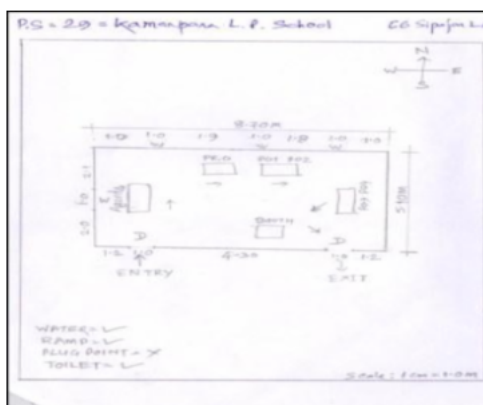

নিৰ্বাচক পঞ্জীয়ন বিষয়াৰ স্বাক্ষৰ

Nazri Naksha

Google Map View

Polling Station Building Front View

ভোটগ্ৰহন কেন্দ্ৰৰ সন্মুখৰ দৃশ্য

Cad View

Key MAP View

1 নাম : সোমবৰী কলিতা স্বামীৰ নাম: ধনপতি কলিতা ঘৰ নং : ১ বয়স : 84 লিঙ্গ : মহিলা	HPS2434573 ফটো উপলব্ধ	2 নাম : নিত্যানন্দ কলিতা পিতাৰ নাম: ধনপতি কলিতা ঘৰ নং : ১ বয়স : 65 লিঙ্গ : পুৰুষ	HPS2434562 ফটো উপলব্ধ	3 নাম : ধৈৰ্য্যবালা কলিতা স্বামীৰ নাম: নিত্যানন্দ কলিতা ঘৰ নং : ১ বয়স : 54 লিঙ্গ : মহিলা	HPS2434584 ফটো উপলব্ধ
4 নাম : হলিৰাম কলিতা পিতাৰ নাম: ধনপতি কলিতা ঘৰ নং : ১ বয়স : 54 লিঙ্গ : পুৰুষ	HPS2434595 ফটো উপলব্ধ	5 নাম : ভদ্রকান্ত কলিতা পিতাৰ নাম: ধনপতি কলিতা ঘৰ নং : ১ বয়স : 49 লিঙ্গ : পুৰুষ	HPS2434619 ফটো উপলব্ধ	6 নাম : কমলা কলিতা পিতাৰ নাম: ধনপতি কলিতা ঘৰ নং : ১ বয়স : 47 লিঙ্গ : মহিলা	HPS2434620 ফটো উপলব্ধ
7 নাম : বীনা কলিতা স্বামীৰ নাম: হলিৰাম কলিতা ঘৰ নং : ১ বয়স : 44 লিঙ্গ : মহিলা	HPS2434608 ফটো উপলব্ধ	8 নাম : গিৰিজা কলিতা স্বামীৰ নাম: ভদ্র কলিতা ঘৰ নং : ১ বয়স : 43 লিঙ্গ : মহিলা	HPS2434631 ফটো উপলব্ধ	9 নাম : কবিতা কলিতা স্বামীৰ নাম: কমলা কলিতা ঘৰ নং : ১ বয়স : 38 লিঙ্গ : মহিলা	HPS2006033 ফটো উপলব্ধ
10 নাম : প্ৰণব জ্যোতি কলিতা পিতাৰ নাম: নিত্যানন্দ কলিতা ঘৰ নং : ১ বয়স : 32 লিঙ্গ : পুৰুষ	HPS2443687 ফটো উপলব্ধ	11 নাম : পাৰ্থ প্ৰতিম কলিতা পিতাৰ নাম: হলিৰাম কলিতা ঘৰ নং : ১ বয়স : 24 লিঙ্গ : পুৰুষ	SHW0118950 ফটো উপলব্ধ	12 নাম : চণ্ডীৰাম কলিতা পিতাৰ নাম: বালিৰাম কলিতা ঘৰ নং : ২ বয়স : 69 লিঙ্গ : পুৰুষ	HPS2434642 ফটো উপলব্ধ
13 নাম : শ্ৰীমতী কলিতা স্বামীৰ নাম: চণ্ডীৰাম কলিতা ঘৰ নং : ২ বয়স : 64 লিঙ্গ : মহিলা	HPS2434653 ফটো উপলব্ধ	14 নাম : অমৃত কলিতা পিতাৰ নাম: চণ্ডীৰাম কলিতা ঘৰ নং : ২ বয়স : 44 লিঙ্গ : পুৰুষ	HPS2434675 ফটো উপলব্ধ	15 নাম : উত্তম কলিতা পিতাৰ নাম: চণ্ডীৰাম কলিতা ঘৰ নং : ২ বয়স : 39 লিঙ্গ : পুৰুষ	HPS2434686 ফটো উপলব্ধ
16 নাম : অনিতা কলিতা স্বামীৰ নাম: উত্তম কলিতা ঘৰ নং : ২ বয়স : 31 লিঙ্গ : মহিলা	HPS2443245 ফটো উপলব্ধ	17 নাম : লভিতা কলিতা স্বামীৰ নাম: অমৃত কলিতা ঘৰ নং : ২ বয়স : 31 লিঙ্গ : মহিলা	SHW0056689 ফটো উপলব্ধ	E 18 নাম : উপেন্দ্ৰজীৱ কলিতা পিতাৰ নাম: ধীৰেশ্বৰ কলিতা ঘৰ নং : ৩ বয়স : 65 লিঙ্গ : পুৰুষ	HPS2434700 ফটো উপলব্ধ
19 নাম : পখিলা কলিতা স্বামীৰ নাম: উপেন্দ্ৰজীৱ কলিতা ঘৰ নং : ৩ বয়স : 56 লিঙ্গ : মহিলা	HPS2434711 ফটো উপলব্ধ	20 নাম : ভব কলিতা পিতাৰ নাম: ধীৰেশ্বৰ কলিতা ঘৰ নং : ৩ বয়স : 41 লিঙ্গ : পুৰুষ	HPS2434722 ফটো উপলব্ধ	21 নাম : মিনাক্ষী কলিতা স্বামীৰ নাম: ভৱ কলিতা ঘৰ নং : ৩ বয়স : 32 লিঙ্গ : মহিলা	HPS2434755 ফটো উপলব্ধ
22 নাম : মিন্টুমনি কলিতা পিতাৰ নাম: উপেন্দ্ৰজীৱ কলিতা ঘৰ নং : ৩ বয়স : 30 লিঙ্গ : পুৰুষ	HPS2443256 ফটো উপলব্ধ	23 নাম : নয়ন কলিতা পিতাৰ নাম: উপেন্দ্ৰজীৱ কলিতা ঘৰ নং : ৩ বয়স : 28 লিঙ্গ : পুৰুষ	HPS0000828 ফটো উপলব্ধ	24 নাম : গোলেশ্বৰ কলিতা পিতাৰ নাম: আমেতীয়া কলিতা ঘৰ নং : ৪ বয়স : 74 লিঙ্গ : পুৰুষ	HPS2434766 ফটো উপলব্ধ
25 নাম : কমিৰাম কলিতা পিতাৰ নাম: গোলেশ্বৰ কলিতা ঘৰ নং : ৪ বয়স : 54 লিঙ্গ : পুৰুষ	HPS2434788 ফটো উপলব্ধ	26 নাম : শৰত কলিতা পিতাৰ নাম: গোলেশ্বৰ কলিতা ঘৰ নং : ৪ বয়স : 51 লিঙ্গ : পুৰুষ	HPS2434802 ফটো উপলব্ধ	27 নাম : প্ৰসন্ন কলিতা পিতাৰ নাম: গোলেশ্বৰ কলিতা ঘৰ নং : ৪ বয়স : 49 লিঙ্গ : পুৰুষ	HPS2434813 ফটো উপলব্ধ
28 নাম : অৰ্পনা কলিতা স্বামীৰ নাম: শৰৎ কলিতা ঘৰ নং : ০4 বয়স : 49 লিঙ্গ : মহিলা	HPS0531459 ফটো উপলব্ধ	29 নাম : প্ৰতিমা কলিতা স্বামীৰ নাম: কমিৰাম কলিতা ঘৰ নং : ৪ বয়স : 46 লিঙ্গ : মহিলা	HPS2434799 ফটো উপলব্ধ	30 নাম : গজেন কলিতা পিতাৰ নাম: গোলোক কলিতা ঘৰ নং : ৪ বয়স : 46 লিঙ্গ : পুৰুষ	HPS2434835 ফটো উপলব্ধ