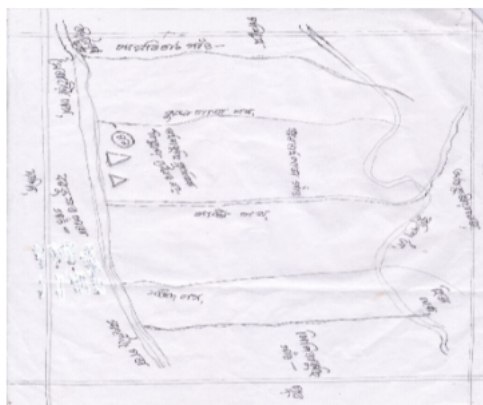

Nazri Naksha