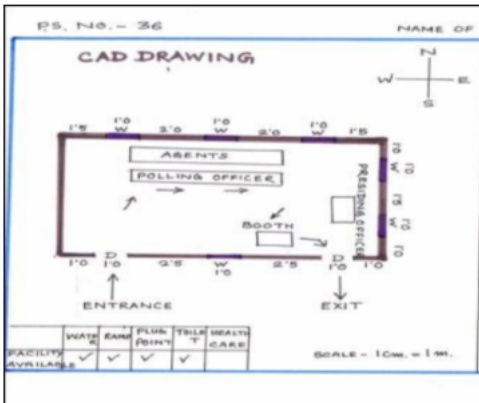

নিৰ্বাচক পঞ্জীয়ন বিষয়াৰ স্বাক্ষৰ

Nazri Naksha

Google Map View

Polling Station Building Front View

ভোটগ্ৰহন কেন্দ্ৰৰ সন্মুখৰ দৃশ্য

Cad View

Key MAP View

1 নাম : দিপেন হাজৰিকা পিতাৰ নাম: নৰেশ্বৰ হাজৰিকা ঘৰ নং : 1 বয়স : 63 লিঙ্গ : পুৰুষ	HPS3034580 ফটো উপলব্ধ	2 নাম : মুকল হাজৰিকা পিতাৰ নাম: নৰেশ্বৰ হাজৰিকা ঘৰ নং : 1 বয়স : 60 লিঙ্গ : পুৰুষ	HPS3034591 ফটো উপলব্ধ	3 নাম : বুনমী হাজৰিকা স্বামীৰ নাম: দিপেন হাজৰিকা ঘৰ নং : 1 বয়স : 56 লিঙ্গ : মহিলা	HPS3034604 ফটো উপলব্ধ
4 নাম : অৰুন হাজৰিকা পিতাৰ নাম: দিপেন হাজৰিকা ঘৰ নং : 1 বয়স : 32 লিঙ্গ : পুৰুষ	HPS3034615 ফটো উপলব্ধ	S 5 নাম : নিচু মনি হাজৰিকা পিতাৰ নাম: দানেশ্বৰ হাজৰিকা ঘৰ নং : 1 বয়স : 29 লিঙ্গ : মহিলা	HPS0542712 ফটো উপলব্ধ	6 নাম : বুৰী ডেকা স্বামীৰ নাম: অৰুণ হাজৰিকা ঘৰ নং : 1 বয়স : 29 লিঙ্গ : মহিলা	HPS0177568 ফটো উপলব্ধ
7 নাম : দীনেশ্বৰ হাজৰিকা পিতাৰ নাম: নৰেশ্বৰ হাজৰিকা ঘৰ নং : 1 বয়স : 65 লিঙ্গ : পুৰুষ	HPS3034637 ফটো উপলব্ধ	8 নাম : ললিতা হাজৰিকা স্বামীৰ নাম: দীনেশ্বৰ হাজৰিকা ঘৰ নং : 1 বয়স : 52 লিঙ্গ : মহিলা	HPS3034648 ফটো উপলব্ধ	9 নাম : বাতুল হাজৰিকা পিতাৰ নাম: দীনেশ্বৰ হাজৰিকা ঘৰ নং : 1 বয়স : 32 লিঙ্গ : পুৰুষ	HPS3034626 ফটো উপলব্ধ
S 10 নাম : চক্ৰধৰ চহৰীয়া পিতাৰ নাম: নীলাধৰ চহৰীয়া ঘৰ নং : 2 বয়স : 65 লিঙ্গ : পুৰুষ	HPS3034659 ফটো উপলব্ধ	11 নাম : ৰচিকা চহৰীয়া স্বামীৰ নাম: চক্ৰধৰ চহৰীয়া ঘৰ নং : 2 বয়স : 57 লিঙ্গ : মহিলা	HPS3034660 ফটো উপলব্ধ	12 নাম : দুলেখ চহৰীয়া পিতাৰ নাম: চক্ৰধৰ চহৰীয়া ঘৰ নং : 2 বয়স : 38 লিঙ্গ : পুৰুষ	HPS3034671 ফটো উপলব্ধ
13 নাম : অনপম চহৰীয়া পিতাৰ নাম: চক্ৰধৰ চহৰীয়া ঘৰ নং : 2 বয়স : 31 লিঙ্গ : পুৰুষ	HPS3044562 ফটো উপলব্ধ	14 নাম : টুটু মণি কলিতা পিতাৰ নাম: লেটু প্ৰফুল্ল কলিতা ঘৰ নং : 2 বয়স : 27 লিঙ্গ : মহিলা	HPS0489229 ফটো উপলব্ধ	15 নাম : প্ৰেমলতা চহৰীয়া পিতাৰ নাম: নীলাধৰ চহৰীয়া ঘৰ নং : 3 বয়স : 64 লিঙ্গ : মহিলা	HPS3034706 ফটো উপলব্ধ
16 নাম : সুনন্দী চহৰীয়া পিতাৰ নাম: নীলাধৰ চহৰীয়া ঘৰ নং : 3 বয়স : 62 লিঙ্গ : পুৰুষ	HPS3034682 ফটো উপলব্ধ	17 নাম : বল চহৰীয়া স্বামীৰ নাম: সুনন্দী চহৰীয়া ঘৰ নং : 3 বয়স : 47 লিঙ্গ : মহিলা	HPS3034693 ফটো উপলব্ধ	18 নাম : তৰলতা শৰ্মা পিতাৰ নাম: পদোৰাম শৰ্মা ঘৰ নং : 3 বয়স : 39 লিঙ্গ : মহিলা	HPS1134630 ফটো উপলব্ধ
19 নাম : গৌৰব চহৰীয়া পিতাৰ নাম: সুনন্দী বাম চহৰীয়া ঘৰ নং : 3 বয়স : 25 লিঙ্গ : পুৰুষ	HPS0274514 ফটো উপলব্ধ	20 নাম : পুলক কলিতা কলিতা পুলক পিতাৰ নাম: নবীন চহৰীয়া ঘৰ নং : 8 বয়স : 55 লিঙ্গ : পুৰুষ	HPS3034728 ফটো উপলব্ধ	S 21 নাম : পাৰুল চহৰীয়া পিতাৰ নাম: নবীন চহৰীয়া ঘৰ নং : 8 বয়স : 51 লিঙ্গ : মহিলা	HPS3034739 ফটো উপলব্ধ
22 নাম : পিংকু চহৰীয়া পিতাৰ নাম: নবীন চহৰীয়া ঘৰ নং : 8 বয়স : 49 লিঙ্গ : পুৰুষ	HPS3034740 ফটো উপলব্ধ	23 নাম : পংকজ চহৰীয়া পিতাৰ নাম: নবীন চহৰীয়া ঘৰ নং : 8 বয়স : 45 লিঙ্গ : পুৰুষ	HPS3034751 ফটো উপলব্ধ	24 নাম : মীৰা কলিতা স্বামীৰ নাম: পুলক কলিতা ঘৰ নং : 4 বয়স : 40 লিঙ্গ : মহিলা	HPS2061034 ফটো উপলব্ধ
25 নাম : সীমা ডেকা চহৰীয়া স্বামীৰ নাম: পিংকু চহৰীয়া ঘৰ নং : 8 বয়স : 37 লিঙ্গ : মহিলা	HPS3044584 ফটো উপলব্ধ	26 নাম : দণ্ডিৰাম চহৰীয়া পিতাৰ নাম: নীলাকান্ত চহৰীয়া ঘৰ নং : 5 বয়স : 77 লিঙ্গ : পুৰুষ	HPS3034762 ফটো উপলব্ধ	27 নাম : আৰতী চহৰীয়া স্বামীৰ নাম: দণ্ডিৰাম চহৰীয়া ঘৰ নং : 5 বয়স : 63 লিঙ্গ : মহিলা	HPS3034773 ফটো উপলব্ধ
28 নাম : মনু চহৰীয়া পিতাৰ নাম: দণ্ডিৰাম চহৰীয়া ঘৰ নং : 5 বয়স : 38 লিঙ্গ : পুৰুষ	HPS3034795 ফটো উপলব্ধ	29 নাম : ধীৰেশ্বৰ শৰ্মা পিতাৰ নাম: অনিৱৰ শৰ্মা ঘৰ নং : 6 বয়স : 55 লিঙ্গ : পুৰুষ	HPS3034820 ফটো উপলব্ধ	30 নাম : দীলিপ শৰ্মা পিতাৰ নাম: পদুম শৰ্মা ঘৰ নং : 6 বয়স : 52 লিঙ্গ : পুৰুষ	HPS3034842 ফটো উপলব্ধ