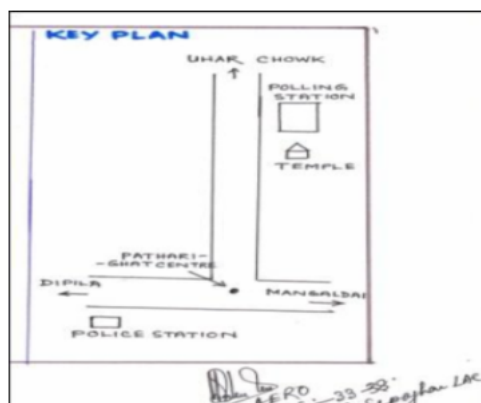

নিৰ্বাচক পঞ্জীয়ন বিষয়াৰ স্বাক্ষৰ

Nazri Naksha

Google Map View

Polling Station Building Front View

ভোটগ্ৰহন কেন্দ্ৰৰ সন্মুখৰ দৃশ্য

Cad View

Key MAP View

1 নাম : প্রনতি দেবী স্বামীৰ নাম: মাধৱ শৰ্মা ঘৰ নং : 68 বয়স : 44 লিঙ্গ : মহিলা	HPS3043581 ফটো উপলব্ধ	2 নাম : মিতালী শৰ্মা স্বামীৰ নাম: দিপাংকৰ জ্যোতি শৰ্মা ঘৰ নং : 85 বয়স : 26 লিঙ্গ : মহিলা	HPS0561092 ফটো উপলব্ধ	S2 3 নাম : ভাৰ্গৱ কলিতা পিতাৰ নাম: অচ্যুত কলিতা ঘৰ নং : 111 বয়স : 26 লিঙ্গ : পুৰুষ	HPS0540963 ফটো উপলব্ধ
4 নাম : কুলদ্বীপ ডেকা পিতাৰ নাম: ধীৰেশ্বৰ ডেকা ঘৰ নং : 114 বয়স : 21 লিঙ্গ : পুৰুষ	SHW0004457 ফটো উপলব্ধ	S 5 নাম : সত্ৰাম ডেকা পিতাৰ নাম: গুস্তাৰ ডেকা ঘৰ নং : 87 বয়স : 87 লিঙ্গ : পুৰুষ	HPS3039314 ফটো উপলব্ধ	6 নাম : কমলেশ্বৰ ডেকা পিতাৰ নাম: সত্ৰাম ডেকা ঘৰ নং : 116 বয়স : 62 লিঙ্গ : পুৰুষ	HPS3039336 ফটো উপলব্ধ
7 নাম : নৰেন ডেকা পিতাৰ নাম: সত্ৰাম ডেকা ঘৰ নং : 116 বয়স : 54 লিঙ্গ : পুৰুষ	HPS3039358 ফটো উপলব্ধ	8 নাম : প্রভাৱতী ডেকা স্বামীৰ নাম: কমলেশ্বৰ ডেকা ঘৰ নং : 116 বয়স : 52 লিঙ্গ : মহিলা	HPS3039347 ফটো উপলব্ধ	9 নাম : পৰমেশ্বৰ ডেকা পিতাৰ নাম: কমলেশ্বৰ ডেকা ঘৰ নং : 116 বয়স : 38 লিঙ্গ : পুৰুষ	HPS3039370 ফটো উপলব্ধ
10 নাম : চিন্মনি ডেকা পিতাৰ নাম: কমলেশ্বৰ ডেকা ঘৰ নং : 116 বয়স : 31 লিঙ্গ : মহিলা	HPS0184747 ফটো উপলব্ধ	S 11 নাম : ৰথেশ্বৰী ডেকা স্বামীৰ নাম: তিলক ডেকা ঘৰ নং : 119 বয়স : 75 লিঙ্গ : মহিলা	HPS3039381 ফটো উপলব্ধ	12 নাম : ঠানৰাম ডেকা পিতাৰ নাম: তিলক ডেকা ঘৰ নং : 119 বয়স : 55 লিঙ্গ : পুৰুষ	HPS3039392 ফটো উপলব্ধ
13 নাম : মদন ডেকা পিতাৰ নাম: তিলক ডেকা ঘৰ নং : 119 বয়স : 50 লিঙ্গ : পুৰুষ	HPS3039416 ফটো উপলব্ধ	14 নাম : কেশৱ ডেকা পিতাৰ নাম: তিলক ডেকা ঘৰ নং : 119 বয়স : 48 লিঙ্গ : পুৰুষ	HPS3039438 ফটো উপলব্ধ	15 নাম : পাৰ্বতী ডেকা স্বামীৰ নাম: মদন ডেকা ঘৰ নং : 119 বয়স : 45 লিঙ্গ : মহিলা	HPS3039427 ফটো উপলব্ধ
16 নাম : প্রতিভা ডেকা স্বামীৰ নাম: ঠানুৰাম ডেকা ঘৰ নং : 119 বয়স : 41 লিঙ্গ : মহিলা	HPS3039405 ফটো উপলব্ধ	17 নাম : ফলন ডেকা স্বামীৰ নাম: কেশৱ ডেকা ঘৰ নং : 119 বয়স : 35 লিঙ্গ : মহিলা	HPS3039450 ফটো উপলব্ধ	18 নাম : আকেলী ডেকা স্বামীৰ নাম: মানিক চন্দ্ৰ ডেকা ঘৰ নং : 118 বয়স : 70 লিঙ্গ : মহিলা	HPS3039483 ফটো উপলব্ধ
S 19 নাম : স্বৰস্বতী ডেকা পিতাৰ নাম: ৰালিৰাম ডেকা ঘৰ নং : 118 বয়স : 65 লিঙ্গ : মহিলা	HPS3039530 ফটো উপলব্ধ	20 নাম : জীৱন চন্দ্ৰ ডেকা পিতাৰ নাম: মানিক চন্দ্ৰ ডেকা ঘৰ নং : 118 বয়স : 54 লিঙ্গ : পুৰুষ	HPS3039494 ফটো উপলব্ধ	21 নাম : কণ্ঠিৰাম ডেকা পিতাৰ নাম: মানিক চন্দ্ৰ ডেকা ঘৰ নং : 118 বয়স : 52 লিঙ্গ : পুৰুষ	HPS3039518 ফটো উপলব্ধ
22 নাম : জয়ন্ত ডেকা পিতাৰ নাম: মানিক চন্দ্ৰ ডেকা ঘৰ নং : 118 বয়স : 47 লিঙ্গ : পুৰুষ	HPS3039541 ফটো উপলব্ধ	23 নাম : গীতাজ্জলী ডেকা স্বামীৰ নাম: কণ্ঠি ৰাম ডেকা ঘৰ নং : 118 বয়স : 46 লিঙ্গ : মহিলা	HPS3039529 ফটো উপলব্ধ	24 নাম : তিলেশ্বৰী ডেকা স্বামীৰ নাম: জীৱন চন্দ্ৰ ডেকা ঘৰ নং : 118 বয়স : 45 লিঙ্গ : মহিলা	HPS3039507 ফটো উপলব্ধ
25 নাম : প্ৰেমদা চহুৰীয়া স্বামীৰ নাম: তীৰ্থ চহুৰীয়া ঘৰ নং : 118 বয়স : 42 লিঙ্গ : মহিলা	HPS3039552 ফটো উপলব্ধ	26 নাম : সোণেশ্বৰ ডেকা পিতাৰ নাম: মানিক চন্দ্ৰ ডেকা ঘৰ নং : 118 বয়স : 40 লিঙ্গ : পুৰুষ	HPS3039563 ফটো উপলব্ধ	27 নাম : জ্যোতিকা ডেকা স্বামীৰ নাম: জয়ন্ত ডেকা ঘৰ নং : 118 বয়স : 34 লিঙ্গ : মহিলা	HPS3039574 ফটো উপলব্ধ
28 নাম : জুৰিতী বৰুৱা স্বামীৰ নাম: সোণেশ্বৰ ডেকা ঘৰ নং : 118 বয়স : 31 লিঙ্গ : মহিলা	FCM0011396 ফটো উপলব্ধ	29 নাম : হিমাংশু ডেকা পিতাৰ নাম: কণ্ঠিৰাম ডেকা ঘৰ নং : 118 বয়স : 29 লিঙ্গ : পুৰুষ	HPS0017848 ফটো উপলব্ধ	30 নাম : ৰঞ্জন জ্যোতি ডেকা পিতাৰ নাম: কণ্ঠিৰাম ডেকা ঘৰ নং : 118 বয়স : 26 লিঙ্গ : পুৰুষ	HPS0345116 ফটো উপলব্ধ