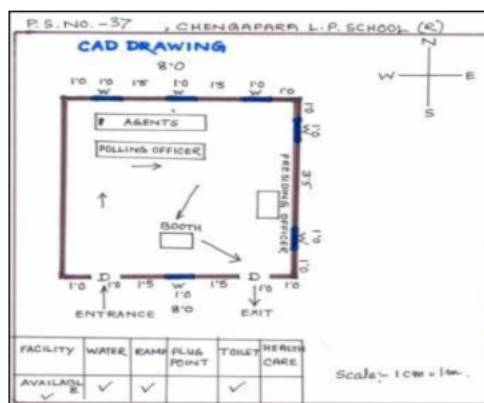

নিৰ্বাচক পঞ্জীয়ন বিষয়াৰ স্বাক্ষৰ

Nazri Naksha

Google Map View

Polling Station Building Front View

ভোটগ্ৰহন কেন্দ্ৰৰ সন্মুখৰ দৃশ্য

Cad View

Key MAP View

1 নাম : প্রনতি দেবী স্বামীৰ নাম: মাধৱ শৰ্মা ঘৰ নং : 68 বয়স : 44 লিঙ্গ : মহিলা	HPS3043581 ফটো উপলব্ধ	2 নাম : মিতালী শৰ্মা স্বামীৰ নাম: দিপাংকৰ জ্যোতি শৰ্মা ঘৰ নং : 85 বয়স : 26 লিঙ্গ : মহিলা	HPS0561092 ফটো উপলব্ধ	S2 3 নাম : ভাৰ্গৱ কলিতা পিতাৰ নাম: অচ্যুত কলিতা ঘৰ নং : 111 বয়স : 26 লিঙ্গ : পুৰুষ	HPS0540963 ফটো উপলব্ধ
4 নাম : কুলদ্বীপ ডেকা পিতাৰ নাম: ধীৰেশ্বৰ ডেকা ঘৰ নং : 114 বয়স : 21 লিঙ্গ : পুৰুষ	SHW0004457 ফটো উপলব্ধ	S 5 নাম : সত্ৰাম ডেকা পিতাৰ নাম: গুস্তাৰ ডেকা ঘৰ নং : 87 বয়স : 87 লিঙ্গ : পুৰুষ	HPS3039314 ফটো উপলব্ধ	6 নাম : কমলেশ্বৰ ডেকা পিতাৰ নাম: সত্ৰাম ডেকা ঘৰ নং : 116 বয়স : 62 লিঙ্গ : পুৰুষ	HPS3039336 ফটো উপলব্ধ
7 নাম : নৰেন ডেকা পিতাৰ নাম: সত্ৰাম ডেকা ঘৰ নং : 116 বয়স : 54 লিঙ্গ : পুৰুষ	HPS3039358 ফটো উপলব্ধ	8 নাম : প্রভাৱতী ডেকা স্বামীৰ নাম: কমলেশ্বৰ ডেকা ঘৰ নং : 116 বয়স : 52 লিঙ্গ : মহিলা	HPS3039347 ফটো উপলব্ধ	9 নাম : পৰমেশ্বৰ ডেকা পিতাৰ নাম: কমলেশ্বৰ ডেকা ঘৰ নং : 116 বয়স : 38 লিঙ্গ : পুৰুষ	HPS3039370 ফটো উপলব্ধ
10 নাম : চিন্মনি ডেকা পিতাৰ নাম: কমলেশ্বৰ ডেকা ঘৰ নং : 116 বয়স : 31 লিঙ্গ : মহিলা	HPS0184747 ফটো উপলব্ধ	S 11 নাম : ৰথেশ্বৰী ডেকা স্বামীৰ নাম: তিলক ডেকা ঘৰ নং : 119 বয়স : 75 লিঙ্গ : মহিলা	HPS3039381 ফটো উপলব্ধ	12 নাম : ঠানৰাম ডেকা পিতাৰ নাম: তিলক ডেকা ঘৰ নং : 119 বয়স : 55 লিঙ্গ : পুৰুষ	HPS3039392 ফটো উপলব্ধ
13 নাম : মদন ডেকা পিতাৰ নাম: তিলক ডেকা ঘৰ নং : 119 বয়স : 50 লিঙ্গ : পুৰুষ	HPS3039416 ফটো উপলব্ধ	14 নাম : কেশৱ ডেকা পিতাৰ নাম: তিলক ডেকা ঘৰ নং : 119 বয়স : 48 লিঙ্গ : পুৰুষ	HPS3039438 ফটো উপলব্ধ	15 নাম : পাৰ্বতী ডেকা স্বামীৰ নাম: মদন ডেকা ঘৰ নং : 119 বয়স : 45 লিঙ্গ : মহিলা	HPS3039427 ফটো উপলব্ধ
16 নাম : প্রতিভা ডেকা স্বামীৰ নাম: ঠানুৰাম ডেকা ঘৰ নং : 119 বয়স : 41 লিঙ্গ : মহিলা	HPS3039405 ফটো উপলব্ধ	17 নাম : ফলন ডেকা স্বামীৰ নাম: কেশৱ ডেকা ঘৰ নং : 119 বয়স : 35 লিঙ্গ : মহিলা	HPS3039450 ফটো উপলব্ধ	18 নাম : আকেলী ডেকা স্বামীৰ নাম: মানিক চন্দ্ৰ ডেকা ঘৰ নং : 118 বয়স : 70 লিঙ্গ : মহিলা	HPS3039483 ফটো উপলব্ধ
S 19 নাম : স্বৰস্বতী ডেকা পিতাৰ নাম: ৰালিৰাম ডেকা ঘৰ নং : 118 বয়স : 65 লিঙ্গ : মহিলা	HPS3039530 ফটো উপলব্ধ	20 নাম : জীৱন চন্দ্ৰ ডেকা পিতাৰ নাম: মানিক চন্দ্ৰ ডেকা ঘৰ নং : 118 বয়স : 54 লিঙ্গ : পুৰুষ	HPS3039494 ফটো উপলব্ধ	21 নাম : কণ্ঠিৰাম ডেকা পিতাৰ নাম: মানিক চন্দ্ৰ ডেকা ঘৰ নং : 118 বয়স : 52 লিঙ্গ : পুৰুষ	HPS3039518 ফটো উপলব্ধ
22 নাম : জয়ন্ত ডেকা পিতাৰ নাম: মানিক চন্দ্ৰ ডেকা ঘৰ নং : 118 বয়স : 47 লিঙ্গ : পুৰুষ	HPS3039541 ফটো উপলব্ধ	23 নাম : গীতাজ্জলী ডেকা স্বামীৰ নাম: কণ্ঠি ৰাম ডেকা ঘৰ নং : 118 বয়স : 46 লিঙ্গ : মহিলা	HPS3039529 ফটো উপলব্ধ	24 নাম : তিলেশ্বৰী ডেকা স্বামীৰ নাম: জীৱন চন্দ্ৰ ডেকা ঘৰ নং : 118 বয়স : 45 লিঙ্গ : মহিলা	HPS3039507 ফটো উপলব্ধ
25 নাম : প্ৰেমদা চহুৰীয়া স্বামীৰ নাম: তীৰ্থ চহুৰীয়া ঘৰ নং : 118 বয়স : 42 লিঙ্গ : মহিলা	HPS3039552 ফটো উপলব্ধ	26 নাম : সোণেশ্বৰ ডেকা পিতাৰ নাম: মানিক চন্দ্ৰ ডেকা ঘৰ নং : 118 বয়স : 40 লিঙ্গ : পুৰুষ	HPS3039563 ফটো উপলব্ধ	27 নাম : জ্যোতিকা ডেকা স্বামীৰ নাম: জয়ন্ত ডেকা ঘৰ নং : 118 বয়স : 34 লিঙ্গ : মহিলা	HPS3039574 ফটো উপলব্ধ
28 নাম : জুৰিতী বৰুৱা স্বামীৰ নাম: সোণেশ্বৰ ডেকা ঘৰ নং : 118 বয়স : 31 লিঙ্গ : মহিলা	FCM0011396 ফটো উপলব্ধ	29 নাম : হিমাংশু ডেকা পিতাৰ নাম: কণ্ঠিৰাম ডেকা ঘৰ নং : 118 বয়স : 29 লিঙ্গ : পুৰুষ	HPS0017848 ফটো উপলব্ধ	30 নাম : ৰঞ্জন জ্যোতি ডেকা পিতাৰ নাম: কণ্ঠিৰাম ডেকা ঘৰ নং : 118 বয়স : 26 লিঙ্গ : পুৰুষ	HPS0345116 ফটো উপলব্ধ