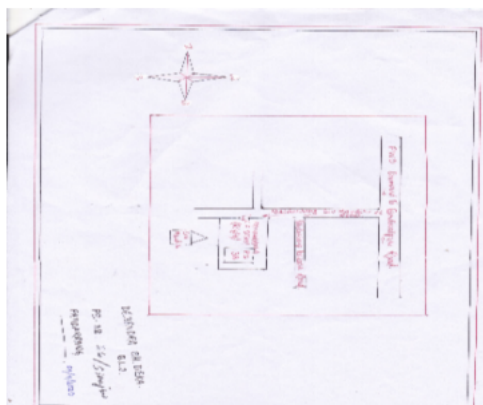

নিৰ্বাচক পঞ্জীয়ন বিষয়াৰ স্বাক্ষৰ

Nazri Naksha

Google Map View

Polling Station Building Front View

ভোটগ্ৰহন কেন্দ্ৰৰ সন্মুখৰ দৃশ্য

Cad View

Key MAP View

1 নাম : হৰেন্দ্ৰ ডেকা পিতাৰ নাম: বেনাৰাম ডেকা ঘৰ নং : 1 বয়স : 59 লিঙ্গ : পুৰুষ	HPS3134574 ফটো উপলব্ধ	2 নাম : কমলা ডেকা পিতাৰ নাম: বেনাৰাম ডেকা ঘৰ নং : 1 বয়স : 54 লিঙ্গ : পুৰুষ	HPS3134596 ফটো উপলব্ধ	3 নাম : দীনেশ্বৰ ডেকা পিতাৰ নাম: বেনাৰাম ডেকা ঘৰ নং : 1 বয়স : 49 লিঙ্গ : পুৰুষ	HPS3134610 ফটো উপলব্ধ
4 নাম : দৈবকী ডেকা স্বামীৰ নাম: হৰেন্দ্ৰ ডেকা ঘৰ নং : 1 বয়স : 49 লিঙ্গ : মহিলা	HPS3134585 ফটো উপলব্ধ	5 নাম : দিষ্টী ডেকা স্বামীৰ নাম: কমলা ডেকা ঘৰ নং : 1 বয়স : 44 লিঙ্গ : মহিলা	HPS3134609 ফটো উপলব্ধ	6 নাম : ভাগ্য ডেকা স্বামীৰ নাম: দিনেশ্বৰ ডেকা ঘৰ নং : 1 বয়স : 35 লিঙ্গ : মহিলা	HPS3134632 ফটো উপলব্ধ
7 নাম : তৃষ্ণা কলিতা ডেকা স্বামীৰ নাম: পলাশ ডেকা ঘৰ নং : 01 বয়স : 28 লিঙ্গ : মহিলা	HPS0440701 ফটো উপলব্ধ	8 নাম : ভাস্বতী ডেকা পিতাৰ নাম: হৰেন্দ্ৰ ডেকা ঘৰ নং : 1 বয়স : 25 লিঙ্গ : মহিলা	HPS0366740 ফটো উপলব্ধ	9 নাম : বিদ্যা নাৰায়ণ ডেকা পিতাৰ নাম: কমলা ডেকা ঘৰ নং : 1 বয়স : 22 লিঙ্গ : পুৰুষ	HPS0561357 ফটো উপলব্ধ
10 নাম : বিনীতা দেবী পিতাৰ নাম: তপেশ্বৰ শৰ্মা ঘৰ নং : 2 বয়স : 61 লিঙ্গ : মহিলা	HPS3134621 ফটো উপলব্ধ	11 নাম : উমেশ চন্দ্ৰ শৰ্মা পিতাৰ নাম: তপেশ্বৰ শৰ্মা ঘৰ নং : 2 বয়স : 55 লিঙ্গ : পুৰুষ	HPS3134643 ফটো উপলব্ধ	12 নাম : হিৰামনি দেবী স্বামীৰ নাম: উমেশ শৰ্মা ঘৰ নং : 2 বয়স : 42 লিঙ্গ : মহিলা	HPS3134654 ফটো উপলব্ধ
S 13 নাম : কবিতা চহৰীয়া স্বামীৰ নাম: উমেশ বৰুৱা মকুন্দ চহৰীয়া ঘৰ নং : 2 বয়স : 33 লিঙ্গ : মহিলা	HPS0479097 ফটো উপলব্ধ	14 নাম : মৃদসিতা ভৰদ্বাজ পিতাৰ নাম: উমেশ চন্দ্ৰ শৰ্মা ঘৰ নং : 02 বয়স : 20 লিঙ্গ : মহিলা	SHW0078725 ফটো উপলব্ধ	15 নাম : দিপাঞ্জলী ডেকা পিতাৰ নাম: চমক ডেকা ঘৰ নং : 2ক বয়স : 39 লিঙ্গ : মহিলা	HPS0366385 ফটো উপলব্ধ
16 নাম : কশল্যা ডেকা স্বামীৰ নাম: চমক ডেকা ঘৰ নং : 2ক বয়স : 64 লিঙ্গ : মহিলা	HPS3134676 ফটো উপলব্ধ	17 নাম : হিতেশ ডেকা পিতাৰ নাম: চমক ডেকা ঘৰ নং : 2ক বয়স : 43 লিঙ্গ : পুৰুষ	HPS3134687 ফটো উপলব্ধ	S 18 নাম : মুকট ডেকা পিতাৰ নাম: চমক ডেকা ঘৰ নং : 2ক বয়স : 41 লিঙ্গ : পুৰুষ	HPS3134698 ফটো উপলব্ধ
S 19 নাম : সবিতা ডেকা পিতাৰ নাম: চমক ডেকা ঘৰ নং : 2ক বয়স : 37 লিঙ্গ : মহিলা	HPS3134712 ফটো উপলব্ধ	20 নাম : বিনা ডেকা স্বামীৰ নাম: হিতেশ ডেকা ঘৰ নং : 2ক বয়স : 33 লিঙ্গ : মহিলা	HPS3139773 ফটো উপলব্ধ	21 নাম : উষা কলিতা স্বামীৰ নাম: চংকেশ্বৰ কলিতা ঘৰ নং : 3 বয়স : 64 লিঙ্গ : মহিলা	HPS3134734 ফটো উপলব্ধ
S 22 নাম : জ্যোতা কলিতা স্বামীৰ নাম: মুকট ডেকা ঘৰ নং : 3 বয়স : 43 লিঙ্গ : মহিলা	HPS3134745 ফটো উপলব্ধ	23 নাম : মনোজ কলিতা পিতাৰ নাম: চংকেশ্বৰ কলিতা ঘৰ নং : 3 বয়স : 41 লিঙ্গ : পুৰুষ	HPS3134756 ফটো উপলব্ধ	24 নাম : জিতু কলিতা পিতাৰ নাম: চংকেশ্বৰ কলিতা ঘৰ নং : 3 বয়স : 38 লিঙ্গ : পুৰুষ	HPS3134767 ফটো উপলব্ধ
25 নাম : প্ৰিয়ম কলিতা পিতাৰ নাম: মনোজ কলিতা ঘৰ নং : 3 বয়স : 20 লিঙ্গ : পুৰুষ	SHW0133371 ফটো উপলব্ধ	26 নাম : ৰাজেন্দ্ৰ কলিতা পিতাৰ নাম: ভদাই কলিতা ঘৰ নং : 8 বয়স : 64 লিঙ্গ : পুৰুষ	HPS3134778 ফটো উপলব্ধ	27 নাম : ফুলেশ্বৰী কলিতা স্বামীৰ নাম: ৰাজেন্দ্ৰ কলিতা ঘৰ নং : 8 বয়স : 54 লিঙ্গ : মহিলা	HPS3134789 ফটো উপলব্ধ
28 নাম : ৰঞ্জন কলিতা পিতাৰ নাম: ৰাজেন্দ্ৰ কলিতা ঘৰ নং : 8 বয়স : 39 লিঙ্গ : পুৰুষ	HPS3134790 ফটো উপলব্ধ	29 নাম : তাপস কলিতা পিতাৰ নাম: ৰাজেন্দ্ৰ কলিতা ঘৰ নং : 8 বয়স : 35 লিঙ্গ : পুৰুষ	HPS3139557 ফটো উপলব্ধ	30 নাম : মিতালী দাস কলিতা স্বামীৰ নাম: ৰঞ্জন কলিতা ঘৰ নং : 4 বয়স : 35 লিঙ্গ : মহিলা	HPS0561027 ফটো উপলব্ধ