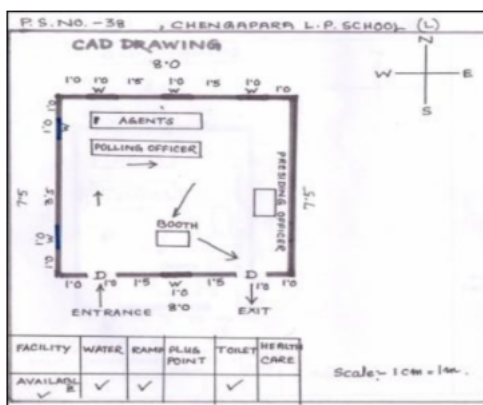

নিৰ্বাচক পঞ্জীয়ন বিষয়াৰ স্বাক্ষৰ

Nazri Naksha

Google Map View

Polling Station Building Front View

ভোটগ্ৰহন কেন্দ্ৰৰ সন্মুখৰ দৃশ্য

Cad View

Key MAP View

1 নাম : হৰেন্দ্ৰ ডেকা পিতাৰ নাম: বেনাৰাম ডেকা ঘৰ নং : 1 বয়স : 59 লিঙ্গ : পুৰুষ	HPS3134574 ফটো উপলব্ধ	2 নাম : কমলা ডেকা পিতাৰ নাম: বেনাৰাম ডেকা ঘৰ নং : 1 বয়স : 54 লিঙ্গ : পুৰুষ	HPS3134596 ফটো উপলব্ধ	3 নাম : দীনেশ্বৰ ডেকা পিতাৰ নাম: বেনাৰাম ডেকা ঘৰ নং : 1 বয়স : 49 লিঙ্গ : পুৰুষ	HPS3134610 ফটো উপলব্ধ
4 নাম : দৈবকী ডেকা স্বামীৰ নাম: হৰেন্দ্ৰ ডেকা ঘৰ নং : 1 বয়স : 49 লিঙ্গ : মহিলা	HPS3134585 ফটো উপলব্ধ	5 নাম : দিষ্টী ডেকা স্বামীৰ নাম: কমলা ডেকা ঘৰ নং : 1 বয়স : 44 লিঙ্গ : মহিলা	HPS3134609 ফটো উপলব্ধ	6 নাম : ভাগ্য ডেকা স্বামীৰ নাম: দিনেশ্বৰ ডেকা ঘৰ নং : 1 বয়স : 35 লিঙ্গ : মহিলা	HPS3134632 ফটো উপলব্ধ
7 নাম : তৃষ্ণা কলিতা ডেকা স্বামীৰ নাম: পলাশ ডেকা ঘৰ নং : 01 বয়স : 28 লিঙ্গ : মহিলা	HPS0440701 ফটো উপলব্ধ	8 নাম : ভাস্বতী ডেকা পিতাৰ নাম: হৰেন্দ্ৰ ডেকা ঘৰ নং : 1 বয়স : 25 লিঙ্গ : মহিলা	HPS0366740 ফটো উপলব্ধ	9 নাম : বিদ্যা নাৰায়ণ ডেকা পিতাৰ নাম: কমলা ডেকা ঘৰ নং : 1 বয়স : 22 লিঙ্গ : পুৰুষ	HPS0561357 ফটো উপলব্ধ
10 নাম : বিনীতা দেবী পিতাৰ নাম: তপেশ্বৰ শৰ্মা ঘৰ নং : 2 বয়স : 61 লিঙ্গ : মহিলা	HPS3134621 ফটো উপলব্ধ	11 নাম : উমেশ চন্দ্ৰ শৰ্মা পিতাৰ নাম: তপেশ্বৰ শৰ্মা ঘৰ নং : 2 বয়স : 55 লিঙ্গ : পুৰুষ	HPS3134643 ফটো উপলব্ধ	12 নাম : হিৰামনি দেবী স্বামীৰ নাম: উমেশ শৰ্মা ঘৰ নং : 2 বয়স : 42 লিঙ্গ : মহিলা	HPS3134654 ফটো উপলব্ধ
S 13 নাম : কবিতা চহৰীয়া স্বামীৰ নাম: উমেশ বৰুৱা মকুন্দ চহৰীয়া ঘৰ নং : 2 বয়স : 33 লিঙ্গ : মহিলা	HPS0479097 ফটো উপলব্ধ	14 নাম : মৃদসিতা ভৰদ্বাজ পিতাৰ নাম: উমেশ চন্দ্ৰ শৰ্মা ঘৰ নং : 02 বয়স : 20 লিঙ্গ : মহিলা	SHW0078725 ফটো উপলব্ধ	15 নাম : দিপাঞ্জলী ডেকা পিতাৰ নাম: চমক ডেকা ঘৰ নং : 2ক বয়স : 39 লিঙ্গ : মহিলা	HPS0366385 ফটো উপলব্ধ
16 নাম : কশল্যা ডেকা স্বামীৰ নাম: চমক ডেকা ঘৰ নং : 2ক বয়স : 64 লিঙ্গ : মহিলা	HPS3134676 ফটো উপলব্ধ	17 নাম : হিতেশ ডেকা পিতাৰ নাম: চমক ডেকা ঘৰ নং : 2ক বয়স : 43 লিঙ্গ : পুৰুষ	HPS3134687 ফটো উপলব্ধ	S 18 নাম : মুকট ডেকা পিতাৰ নাম: চমক ডেকা ঘৰ নং : 2ক বয়স : 41 লিঙ্গ : পুৰুষ	HPS3134698 ফটো উপলব্ধ
S 19 নাম : সবিতা ডেকা পিতাৰ নাম: চমক ডেকা ঘৰ নং : 2ক বয়স : 37 লিঙ্গ : মহিলা	HPS3134712 ফটো উপলব্ধ	20 নাম : বিনা ডেকা স্বামীৰ নাম: হিতেশ ডেকা ঘৰ নং : 2ক বয়স : 33 লিঙ্গ : মহিলা	HPS3139773 ফটো উপলব্ধ	21 নাম : উষা কলিতা স্বামীৰ নাম: চংকেশ্বৰ কলিতা ঘৰ নং : 3 বয়স : 64 লিঙ্গ : মহিলা	HPS3134734 ফটো উপলব্ধ
S 22 নাম : জ্যোতা কলিতা স্বামীৰ নাম: মুকট ডেকা ঘৰ নং : 3 বয়স : 43 লিঙ্গ : মহিলা	HPS3134745 ফটো উপলব্ধ	23 নাম : মনোজ কলিতা পিতাৰ নাম: চংকেশ্বৰ কলিতা ঘৰ নং : 3 বয়স : 41 লিঙ্গ : পুৰুষ	HPS3134756 ফটো উপলব্ধ	24 নাম : জিতু কলিতা পিতাৰ নাম: চংকেশ্বৰ কলিতা ঘৰ নং : 3 বয়স : 38 লিঙ্গ : পুৰুষ	HPS3134767 ফটো উপলব্ধ
25 নাম : প্ৰিয়ম কলিতা পিতাৰ নাম: মনোজ কলিতা ঘৰ নং : 3 বয়স : 20 লিঙ্গ : পুৰুষ	SHW0133371 ফটো উপলব্ধ	26 নাম : ৰাজেন্দ্ৰ কলিতা পিতাৰ নাম: ভদাই কলিতা ঘৰ নং : 8 বয়স : 64 লিঙ্গ : পুৰুষ	HPS3134778 ফটো উপলব্ধ	27 নাম : ফুলেশ্বৰী কলিতা স্বামীৰ নাম: ৰাজেন্দ্ৰ কলিতা ঘৰ নং : 8 বয়স : 54 লিঙ্গ : মহিলা	HPS3134789 ফটো উপলব্ধ
28 নাম : ৰঞ্জন কলিতা পিতাৰ নাম: ৰাজেন্দ্ৰ কলিতা ঘৰ নং : 8 বয়স : 39 লিঙ্গ : পুৰুষ	HPS3134790 ফটো উপলব্ধ	29 নাম : তাপস কলিতা পিতাৰ নাম: ৰাজেন্দ্ৰ কলিতা ঘৰ নং : 8 বয়স : 35 লিঙ্গ : পুৰুষ	HPS3139557 ফটো উপলব্ধ	30 নাম : মিতালী দাস কলিতা স্বামীৰ নাম: ৰঞ্জন কলিতা ঘৰ নং : 4 বয়স : 35 লিঙ্গ : মহিলা	HPS0561027 ফটো উপলব্ধ