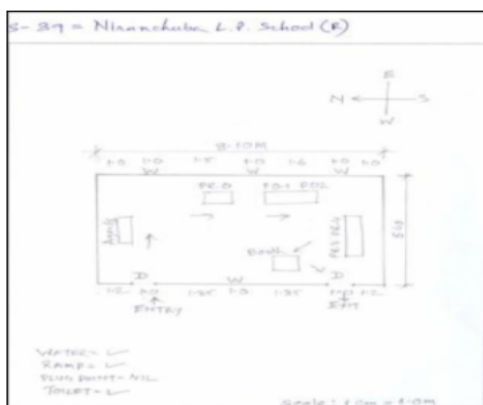

নিৰ্বাচক পঞ্জীয়ন বিষয়াৰ স্বাক্ষৰ

Nazri Naksha

Google Map View

Polling Station Building Front View

ভোটগ্ৰহন কেন্দ্ৰৰ সন্মুখৰ দৃশ্য

Cad View

Key MAP View

1 নাম : নিলোৎপল ৰাজবংশী পিতাৰ নাম: কিৰন ডেকা ঘৰ নং : 1 বয়স : 21 লিঙ্গ : পুৰুষ	SHW0045617 ফটো উপলব্ধ	S 2 নাম : জিন্টি মনি ডেকা স্বামীৰ নাম: ৰঞ্জু হাজৰিকা ঘৰ নং : 1 বয়স : 26 লিঙ্গ : মহিলা	HPS0253203 ফটো উপলব্ধ	3 নাম : গীতিমা চৌধুৰী স্বামীৰ নাম: বিনয় ভূষণ শৰ্মা ঘৰ নং : 20 বয়স : 33 লিঙ্গ : মহিলা	HFV2050671 ফটো উপলব্ধ
#2 4 নাম : গীতামনি গোস্বামী স্বামীৰ নাম: লোকেশ ভট্ট ঘৰ নং : 201 বয়স : 35 লিঙ্গ : মহিলা	HPS0003710 ফটো উপলব্ধ	5 নাম : ৰুপম শৰ্মা পিতাৰ নাম: টংকেশ্বৰ শৰ্মা ঘৰ নং : 30 বয়স : 26 লিঙ্গ : পুৰুষ	HPS0393702 ফটো উপলব্ধ	6 নাম : চন্দ্রলতা দেবী পিতাৰ নাম: ৰমণী কান্ত শৰ্মা ঘৰ নং : 32 বয়স : 46 লিঙ্গ : মহিলা	HPS3234568 ফটো উপলব্ধ
7 নাম : কাকুমণি ভাগবতী স্বামীৰ নাম: অমৰেন্দ্ৰ শৰ্মা ঘৰ নং : 33 বয়স : 31 লিঙ্গ : মহিলা	HPS0395632 ফটো উপলব্ধ	8 নাম : হিমাংশু শৰ্মা পিতাৰ নাম: টংকেশ্বৰ শৰ্মা ঘৰ নং : 39 বয়স : 23 লিঙ্গ : পুৰুষ	HPS0589069 ফটো উপলব্ধ	9 নাম : হৃষিকেশ ভট্টাচাৰ্য্য মাতৃৰ নাম: নমিতা দেৱী ঘৰ নং : 40 বয়স : 19 লিঙ্গ : পুৰুষ	SHW0072652 ফটো উপলব্ধ
10 নাম : নিলোৎপল কাশ্যপ পিতাৰ নাম: দুৰ্গ ডেকা ঘৰ নং : 48 বয়স : 21 লিঙ্গ : পুৰুষ	SHW0100792 ফটো উপলব্ধ	11 নাম : তুল ডেকা স্বামীৰ নাম: কমল জ্যোতি ডেকা ঘৰ নং : 55 বয়স : 27 লিঙ্গ : মহিলা	HPS0398271 ফটো উপলব্ধ	S 12 নাম : নেকিবুৰ আহমেদ পিতাৰ নাম: নজিমুদ্দিন আহমেদ ঘৰ নং : 58 বয়স : 21 লিঙ্গ : পুৰুষ	SHW0012856 ফটো উপলব্ধ
13 নাম : শিৱম শাণ্ডিল্য পিতাৰ নাম: পৰেশ শৰ্মা ঘৰ নং : 71 বয়স : 20 লিঙ্গ : পুৰুষ	SHW0009209 ফটো উপলব্ধ	14 নাম : ৰাজশ্ৰী শাণ্ডিল্য পিতাৰ নাম: পৰেশ শৰ্মা ঘৰ নং : 71 বয়স : 19 লিঙ্গ : মহিলা	SHW0135319 ফটো উপলব্ধ	15 নাম : শশাঙ্ক ৰাজবংশী পিতাৰ নাম: বনমালী ডেকা ঘৰ নং : 93 বয়স : 25 লিঙ্গ : পুৰুষ	SHW0037473 ফটো উপলব্ধ
16 নাম : যমুনা ডেকা পিতাৰ নাম: নৰপতি ডেকা ঘৰ নং : 100 বয়স : 59 লিঙ্গ : মহিলা	HPS3234591 ফটো উপলব্ধ	17 নাম : পবিত্ৰ ডেকা পিতাৰ নাম: দেবেনচন্দ্ৰ ডেকা ঘৰ নং : 100 বয়স : 39 লিঙ্গ : পুৰুষ	HPS3234604 ফটো উপলব্ধ	18 নাম : পবন ডেকা পিতাৰ নাম: দেবেনচন্দ্ৰ ডেকা ঘৰ নং : 100 বয়স : 37 লিঙ্গ : পুৰুষ	HPS3234615 ফটো উপলব্ধ
19 নাম : কল্পনা ডেকা স্বামীৰ নাম: পবিত্ৰ কুমাৰ ডেকা ঘৰ নং : 100 বয়স : 34 লিঙ্গ : মহিলা	HPS3234626 ফটো উপলব্ধ	20 নাম : সংগীতা ডেকা স্বামীৰ নাম: পবন ডেকা ঘৰ নং : 100 বয়স : 26 লিঙ্গ : মহিলা	HPS0346247 ফটো উপলব্ধ	21 নাম : ৰমেশ ডেকা পিতাৰ নাম: নৰপতি ডেকা ঘৰ নং : 101 বয়স : 64 লিঙ্গ : পুৰুষ	HPS3234637 ফটো উপলব্ধ
22 নাম : বিলেশ্বৰী ডেকা স্বামীৰ নাম: ৰমেশ ডেকা ঘৰ নং : 101 বয়স : 53 লিঙ্গ : মহিলা	HPS3234648 ফটো উপলব্ধ	23 নাম : দিপাংকৰ ডেকা পিতাৰ নাম: ৰমেশ ডেকা ঘৰ নং : 101 বয়স : 29 লিঙ্গ : পুৰুষ	HPS3243354 ফটো উপলব্ধ	24 নাম : কমিনাথ ডেকা পিতাৰ নাম: নৰপতি ডেকা ঘৰ নং : 102 বয়স : 69 লিঙ্গ : পুৰুষ	HPS3234659 ফটো উপলব্ধ
25 নাম : ফাগুনী ডেকা স্বামীৰ নাম: কমিনাথ ডেকা ঘৰ নং : 102 বয়স : 57 লিঙ্গ : মহিলা	HPS3234660 ফটো উপলব্ধ	S 26 নাম : কাশীৰী ডেকা পিতাৰ নাম: কমিনাথ ডেকা ঘৰ নং : 102 বয়স : 31 লিঙ্গ : মহিলা	HPS3234671 ফটো উপলব্ধ	27 নাম : কমল জ্যোতি ডেকা পিতাৰ নাম: কমিনাথ ডেকা ঘৰ নং : 102 বয়স : 31 লিঙ্গ : পুৰুষ	HPS3242975 ফটো উপলব্ধ
28 নাম : ইন্দ্ৰ কান্ত ডেকা পিতাৰ নাম: পুনু ডেকা ঘৰ নং : 103 বয়স : 64 লিঙ্গ : পুৰুষ	HPS3234682 ফটো উপলব্ধ	29 নাম : বিমলা বালা ডেকা স্বামীৰ নাম: ইন্দ্ৰ কান্ত ডেকা ঘৰ নং : 103 বয়স : 55 লিঙ্গ : মহিলা	HPS3234693 ফটো উপলব্ধ	30 নাম : নৃপেন্দ্ৰ ডেকা পিতাৰ নাম: ইন্দ্ৰ কান্ত ডেকা ঘৰ নং : 103 বয়স : 34 লিঙ্গ : পুৰুষ	HPS3234706 ফটো উপলব্ধ