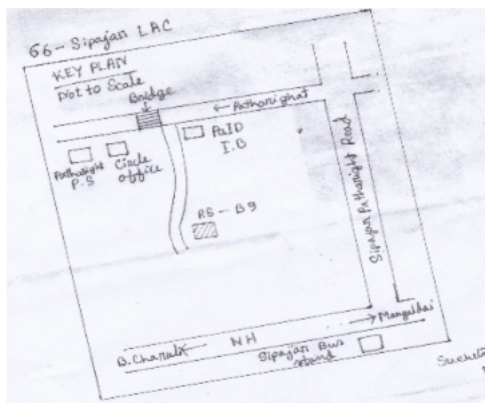

নিৰ্বাচক পঞ্জীয়ন বিষয়াৰ স্বাক্ষৰ

Nazri Naksha

Google Map View

Polling Station Building Front View

ভোটগ্ৰহন কেন্দ্ৰৰ সন্মুখৰ দৃশ্য

Cad View

Key MAP View

1 নাম : নিলোৎপল ৰাজবংশী পিতাৰ নাম: কিৰন ডেকা ঘৰ নং : 1 বয়স : 21 লিঙ্গ : পুৰুষ	SHW0045617 ফটো উপলব্ধ	S 2 নাম : জিন্টি মনি ডেকা স্বামীৰ নাম: ৰঞ্জু হাজৰিকা ঘৰ নং : 1 বয়স : 26 লিঙ্গ : মহিলা	HPS0253203 ফটো উপলব্ধ	3 নাম : গীতিমা চৌধুৰী স্বামীৰ নাম: বিনয় ভূষণ শৰ্মা ঘৰ নং : 20 বয়স : 33 লিঙ্গ : মহিলা	HFV2050671 ফটো উপলব্ধ
#2 4 নাম : গীতামনি গোস্বামী স্বামীৰ নাম: লোকেশ ভট্ট ঘৰ নং : 201 বয়স : 35 লিঙ্গ : মহিলা	HPS0003710 ফটো উপলব্ধ	5 নাম : ৰুপম শৰ্মা পিতাৰ নাম: টংকেশ্বৰ শৰ্মা ঘৰ নং : 30 বয়স : 26 লিঙ্গ : পুৰুষ	HPS0393702 ফটো উপলব্ধ	6 নাম : চন্দ্রলতা দেবী পিতাৰ নাম: ৰমণী কান্ত শৰ্মা ঘৰ নং : 32 বয়স : 46 লিঙ্গ : মহিলা	HPS3234568 ফটো উপলব্ধ
7 নাম : কাকুমণি ভাগবতী স্বামীৰ নাম: অমৰেন্দ্ৰ শৰ্মা ঘৰ নং : 33 বয়স : 31 লিঙ্গ : মহিলা	HPS0395632 ফটো উপলব্ধ	8 নাম : হিমাংশু শৰ্মা পিতাৰ নাম: টংকেশ্বৰ শৰ্মা ঘৰ নং : 39 বয়স : 23 লিঙ্গ : পুৰুষ	HPS0589069 ফটো উপলব্ধ	9 নাম : হৃষিকেশ ভট্টাচাৰ্য্য মাতৃৰ নাম: নমিতা দেৱী ঘৰ নং : 40 বয়স : 19 লিঙ্গ : পুৰুষ	SHW0072652 ফটো উপলব্ধ
10 নাম : নিলোৎপল কাশ্যপ পিতাৰ নাম: দুৰ্গ ডেকা ঘৰ নং : 48 বয়স : 21 লিঙ্গ : পুৰুষ	SHW0100792 ফটো উপলব্ধ	11 নাম : তুল ডেকা স্বামীৰ নাম: কমল জ্যোতি ডেকা ঘৰ নং : 55 বয়স : 27 লিঙ্গ : মহিলা	HPS0398271 ফটো উপলব্ধ	S 12 নাম : নেকিবুৰ আহমেদ পিতাৰ নাম: নজিমুদ্দিন আহমেদ ঘৰ নং : 58 বয়স : 21 লিঙ্গ : পুৰুষ	SHW0012856 ফটো উপলব্ধ
13 নাম : শিৱম শাণ্ডিল্য পিতাৰ নাম: পৰেশ শৰ্মা ঘৰ নং : 71 বয়স : 20 লিঙ্গ : পুৰুষ	SHW0009209 ফটো উপলব্ধ	14 নাম : ৰাজশ্ৰী শাণ্ডিল্য পিতাৰ নাম: পৰেশ শৰ্মা ঘৰ নং : 71 বয়স : 19 লিঙ্গ : মহিলা	SHW0135319 ফটো উপলব্ধ	15 নাম : শশাঙ্ক ৰাজবংশী পিতাৰ নাম: বনমালী ডেকা ঘৰ নং : 93 বয়স : 25 লিঙ্গ : পুৰুষ	SHW0037473 ফটো উপলব্ধ
16 নাম : যমুনা ডেকা পিতাৰ নাম: নৰপতি ডেকা ঘৰ নং : 100 বয়স : 59 লিঙ্গ : মহিলা	HPS3234591 ফটো উপলব্ধ	17 নাম : পবিত্ৰ ডেকা পিতাৰ নাম: দেবেনচন্দ্ৰ ডেকা ঘৰ নং : 100 বয়স : 39 লিঙ্গ : পুৰুষ	HPS3234604 ফটো উপলব্ধ	18 নাম : পবন ডেকা পিতাৰ নাম: দেবেনচন্দ্ৰ ডেকা ঘৰ নং : 100 বয়স : 37 লিঙ্গ : পুৰুষ	HPS3234615 ফটো উপলব্ধ
19 নাম : কল্পনা ডেকা স্বামীৰ নাম: পবিত্ৰ কুমাৰ ডেকা ঘৰ নং : 100 বয়স : 34 লিঙ্গ : মহিলা	HPS3234626 ফটো উপলব্ধ	20 নাম : সংগীতা ডেকা স্বামীৰ নাম: পবন ডেকা ঘৰ নং : 100 বয়স : 26 লিঙ্গ : মহিলা	HPS0346247 ফটো উপলব্ধ	21 নাম : ৰমেশ ডেকা পিতাৰ নাম: নৰপতি ডেকা ঘৰ নং : 101 বয়স : 64 লিঙ্গ : পুৰুষ	HPS3234637 ফটো উপলব্ধ
22 নাম : বিলেশ্বৰী ডেকা স্বামীৰ নাম: ৰমেশ ডেকা ঘৰ নং : 101 বয়স : 53 লিঙ্গ : মহিলা	HPS3234648 ফটো উপলব্ধ	23 নাম : দিপাংকৰ ডেকা পিতাৰ নাম: ৰমেশ ডেকা ঘৰ নং : 101 বয়স : 29 লিঙ্গ : পুৰুষ	HPS3243354 ফটো উপলব্ধ	24 নাম : কমিনাথ ডেকা পিতাৰ নাম: নৰপতি ডেকা ঘৰ নং : 102 বয়স : 69 লিঙ্গ : পুৰুষ	HPS3234659 ফটো উপলব্ধ
25 নাম : ফাগুনী ডেকা স্বামীৰ নাম: কমিনাথ ডেকা ঘৰ নং : 102 বয়স : 57 লিঙ্গ : মহিলা	HPS3234660 ফটো উপলব্ধ	S 26 নাম : কাশীৰী ডেকা পিতাৰ নাম: কমিনাথ ডেকা ঘৰ নং : 102 বয়স : 31 লিঙ্গ : মহিলা	HPS3234671 ফটো উপলব্ধ	27 নাম : কমল জ্যোতি ডেকা পিতাৰ নাম: কমিনাথ ডেকা ঘৰ নং : 102 বয়স : 31 লিঙ্গ : পুৰুষ	HPS3242975 ফটো উপলব্ধ
28 নাম : ইন্দ্ৰ কান্ত ডেকা পিতাৰ নাম: পুনু ডেকা ঘৰ নং : 103 বয়স : 64 লিঙ্গ : পুৰুষ	HPS3234682 ফটো উপলব্ধ	29 নাম : বিমলা বালা ডেকা স্বামীৰ নাম: ইন্দ্ৰ কান্ত ডেকা ঘৰ নং : 103 বয়স : 55 লিঙ্গ : মহিলা	HPS3234693 ফটো উপলব্ধ	30 নাম : নৃপেন্দ্ৰ ডেকা পিতাৰ নাম: ইন্দ্ৰ কান্ত ডেকা ঘৰ নং : 103 বয়স : 34 লিঙ্গ : পুৰুষ	HPS3234706 ফটো উপলব্ধ