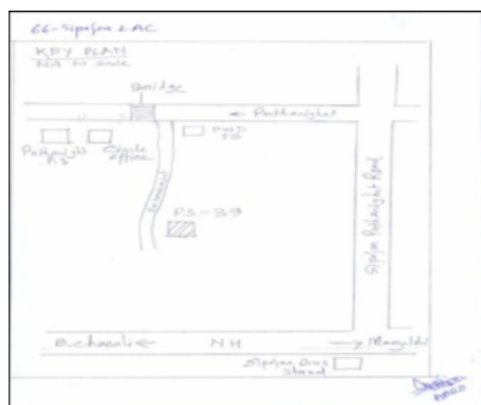

নিৰ্বাচক পঞ্জীয়ন বিষয়াৰ স্বাক্ষৰ

Nazri Naksha

Google Map View

Polling Station Building Front View

ভোটগ্ৰহন কেন্দ্ৰৰ সন্মুখৰ দৃশ্য

Cad View

Key MAP View

1 নাম : নিলোৎপল ৰাজবংশী পিতাৰ নাম: কিৰন ডেকা ঘৰ নং : 1 বয়স : 21 লিঙ্গ : পুৰুষ	SHW0045617 ফটো উপলব্ধ	S 2 নাম : জিন্টি মনি ডেকা স্বামীৰ নাম: ৰঞ্জু হাজৰিকা ঘৰ নং : 1 বয়স : 26 লিঙ্গ : মহিলা	HPS0253203 ফটো উপলব্ধ	3 নাম : গীতিমা চৌধুৰী স্বামীৰ নাম: বিনয় ভূষণ শৰ্মা ঘৰ নং : 20 বয়স : 33 লিঙ্গ : মহিলা	HFV2050671 ফটো উপলব্ধ
#2 4 নাম : গীতামনি গোস্বামী স্বামীৰ নাম: লোকেশ ভট্ট ঘৰ নং : 201 বয়স : 35 লিঙ্গ : মহিলা	HPS0003710 ফটো উপলব্ধ	5 নাম : ৰুপম শৰ্মা পিতাৰ নাম: টংকেশ্বৰ শৰ্মা ঘৰ নং : 30 বয়স : 26 লিঙ্গ : পুৰুষ	HPS0393702 ফটো উপলব্ধ	6 নাম : চন্দ্রলতা দেবী পিতাৰ নাম: ৰমণী কান্ত শৰ্মা ঘৰ নং : 32 বয়স : 46 লিঙ্গ : মহিলা	HPS3234568 ফটো উপলব্ধ
7 নাম : কাকুমণি ভাগবতী স্বামীৰ নাম: অমৰেন্দ্ৰ শৰ্মা ঘৰ নং : 33 বয়স : 31 লিঙ্গ : মহিলা	HPS0395632 ফটো উপলব্ধ	8 নাম : হিমাংশু শৰ্মা পিতাৰ নাম: টংকেশ্বৰ শৰ্মা ঘৰ নং : 39 বয়স : 23 লিঙ্গ : পুৰুষ	HPS0589069 ফটো উপলব্ধ	9 নাম : হৃষিকেশ ভট্টাচাৰ্য্য মাতৃৰ নাম: নমিতা দেৱী ঘৰ নং : 40 বয়স : 19 লিঙ্গ : পুৰুষ	SHW0072652 ফটো উপলব্ধ
10 নাম : নিলোৎপল কাশ্যপ পিতাৰ নাম: দুৰ্গ ডেকা ঘৰ নং : 48 বয়স : 21 লিঙ্গ : পুৰুষ	SHW0100792 ফটো উপলব্ধ	11 নাম : তুল ডেকা স্বামীৰ নাম: কমল জ্যোতি ডেকা ঘৰ নং : 55 বয়স : 27 লিঙ্গ : মহিলা	HPS0398271 ফটো উপলব্ধ	S 12 নাম : নেকিবুৰ আহমেদ পিতাৰ নাম: নজিমুদ্দিন আহমেদ ঘৰ নং : 58 বয়স : 21 লিঙ্গ : পুৰুষ	SHW0012856 ফটো উপলব্ধ
13 নাম : শিৱম শাণ্ডিল্য পিতাৰ নাম: পৰেশ শৰ্মা ঘৰ নং : 71 বয়স : 20 লিঙ্গ : পুৰুষ	SHW0009209 ফটো উপলব্ধ	14 নাম : ৰাজশ্ৰী শাণ্ডিল্য পিতাৰ নাম: পৰেশ শৰ্মা ঘৰ নং : 71 বয়স : 19 লিঙ্গ : মহিলা	SHW0135319 ফটো উপলব্ধ	15 নাম : শশাঙ্ক ৰাজবংশী পিতাৰ নাম: বনমালী ডেকা ঘৰ নং : 93 বয়স : 25 লিঙ্গ : পুৰুষ	SHW0037473 ফটো উপলব্ধ
16 নাম : যমুনা ডেকা পিতাৰ নাম: নৰপতি ডেকা ঘৰ নং : 100 বয়স : 59 লিঙ্গ : মহিলা	HPS3234591 ফটো উপলব্ধ	17 নাম : পবিত্ৰ ডেকা পিতাৰ নাম: দেবেনচন্দ্ৰ ডেকা ঘৰ নং : 100 বয়স : 39 লিঙ্গ : পুৰুষ	HPS3234604 ফটো উপলব্ধ	18 নাম : পবন ডেকা পিতাৰ নাম: দেবেনচন্দ্ৰ ডেকা ঘৰ নং : 100 বয়স : 37 লিঙ্গ : পুৰুষ	HPS3234615 ফটো উপলব্ধ
19 নাম : কল্পনা ডেকা স্বামীৰ নাম: পবিত্ৰ কুমাৰ ডেকা ঘৰ নং : 100 বয়স : 34 লিঙ্গ : মহিলা	HPS3234626 ফটো উপলব্ধ	20 নাম : সংগীতা ডেকা স্বামীৰ নাম: পবন ডেকা ঘৰ নং : 100 বয়স : 26 লিঙ্গ : মহিলা	HPS0346247 ফটো উপলব্ধ	21 নাম : ৰমেশ ডেকা পিতাৰ নাম: নৰপতি ডেকা ঘৰ নং : 101 বয়স : 64 লিঙ্গ : পুৰুষ	HPS3234637 ফটো উপলব্ধ
22 নাম : বিলেশ্বৰী ডেকা স্বামীৰ নাম: ৰমেশ ডেকা ঘৰ নং : 101 বয়স : 53 লিঙ্গ : মহিলা	HPS3234648 ফটো উপলব্ধ	23 নাম : দিপাংকৰ ডেকা পিতাৰ নাম: ৰমেশ ডেকা ঘৰ নং : 101 বয়স : 29 লিঙ্গ : পুৰুষ	HPS3243354 ফটো উপলব্ধ	24 নাম : কমিনাথ ডেকা পিতাৰ নাম: নৰপতি ডেকা ঘৰ নং : 102 বয়স : 69 লিঙ্গ : পুৰুষ	HPS3234659 ফটো উপলব্ধ
25 নাম : ফাগুনী ডেকা স্বামীৰ নাম: কমিনাথ ডেকা ঘৰ নং : 102 বয়স : 57 লিঙ্গ : মহিলা	HPS3234660 ফটো উপলব্ধ	S 26 নাম : কাশীৰী ডেকা পিতাৰ নাম: কমিনাথ ডেকা ঘৰ নং : 102 বয়স : 31 লিঙ্গ : মহিলা	HPS3234671 ফটো উপলব্ধ	27 নাম : কমল জ্যোতি ডেকা পিতাৰ নাম: কমিনাথ ডেকা ঘৰ নং : 102 বয়স : 31 লিঙ্গ : পুৰুষ	HPS3242975 ফটো উপলব্ধ
28 নাম : ইন্দ্ৰ কান্ত ডেকা পিতাৰ নাম: পুনু ডেকা ঘৰ নং : 103 বয়স : 64 লিঙ্গ : পুৰুষ	HPS3234682 ফটো উপলব্ধ	29 নাম : বিমলা বালা ডেকা স্বামীৰ নাম: ইন্দ্ৰ কান্ত ডেকা ঘৰ নং : 103 বয়স : 55 লিঙ্গ : মহিলা	HPS3234693 ফটো উপলব্ধ	30 নাম : নৃপেন্দ্ৰ ডেকা পিতাৰ নাম: ইন্দ্ৰ কান্ত ডেকা ঘৰ নং : 103 বয়স : 34 লিঙ্গ : পুৰুষ	HPS3234706 ফটো উপলব্ধ