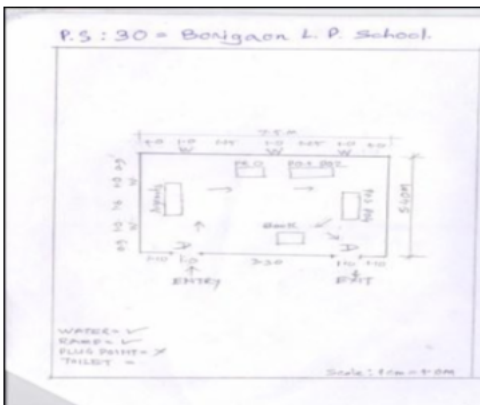

নিৰ্বাচক পঞ্জীয়ন বিষয়াৰ স্বাক্ষৰ

Nazri Naksha

Google Map View

Polling Station Building Front View

ভোটগ্ৰহন কেন্দ্ৰৰ সন্মুখৰ দৃশ্য

Cad View

Key MAP View

<p>S2 1 HPS2534578</p> <p>নাম : কৈশল্যা দেৱী স্বামীৰ নাম : তিলক শৰ্মা ঘৰ নং : তিলক ভৱন বয়স : 77 লিঙ্গ : মহিলা</p> <p>ফটো উপলব্ধ</p>	<p># 2 HPS2534589</p> <p>নাম : হেমচন্দ্ৰ শৰ্মা পিতাৰ নাম : তিলক শৰ্মা ঘৰ নং : তিলক ভৱন বয়স : 48 লিঙ্গ : পুৰুষ</p> <p>ফটো উপলব্ধ</p>	<p>S2 3 HPS2540194</p> <p>নাম : লিলামা দেৱী স্বামীৰ নাম : হেমচন্দ্ৰ শৰ্মা ঘৰ নং : 1 বয়স : 36 লিঙ্গ : মহিলা</p> <p>ফটো উপলব্ধ</p>
<p>4 HPS2534614</p> <p>নাম : মহাদেব শৰ্মা পিতাৰ নাম : বানেশ্বৰ শৰ্মা ঘৰ নং : 2 বয়স : 58 লিঙ্গ : পুৰুষ</p> <p>ফটো উপলব্ধ</p>	<p>5 HPS2534636</p> <p>নাম : মঞ্জু দেৱী স্বামীৰ নাম : মহাদেব শৰ্মা ঘৰ নং : 2 বয়স : 50 লিঙ্গ : মহিলা</p> <p>ফটো উপলব্ধ</p>	<p>6 HPS2534647</p> <p>নাম : ধনেশ্বৰ শৰ্মা পিতাৰ নাম : বানেশ্বৰ শৰ্মা ঘৰ নং : 2 বয়স : 48 লিঙ্গ : পুৰুষ</p> <p>ফটো উপলব্ধ</p>
<p>7 HPS2534658</p> <p>নাম : স্কীৰদা দেৱী স্বামীৰ নাম : ধনেশ্বৰ শৰ্মা ঘৰ নং : 2 বয়স : 39 লিঙ্গ : মহিলা</p> <p>ফটো উপলব্ধ</p>	<p>8 HPS0403212</p> <p>নাম : হিমাংশু মহন্ত পিতাৰ নাম : পুৰন মহন্ত ঘৰ নং : 02 বয়স : 26 লিঙ্গ : পুৰুষ</p> <p>ফটো উপলব্ধ</p>	<p>9 HPS0591412</p> <p>নাম : বাকেশ শৰ্মা পিতাৰ নাম : চৰিত্ৰ শৰ্মা ঘৰ নং : 2 বয়স : 25 লিঙ্গ : পুৰুষ</p> <p>ফটো উপলব্ধ</p>
<p>10 SHW0095836</p> <p>নাম : উজ্জল দেৱ শৰ্মা মাতৃৰ নাম : মঞ্জু দেৱী ঘৰ নং : 02 বয়স : 21 লিঙ্গ : পুৰুষ</p> <p>ফটো উপলব্ধ</p>	<p>11 SHW0094706</p> <p>নাম : খঞ্জন শৰ্মা পিতাৰ নাম : ধনেশ্বৰ শৰ্মা ঘৰ নং : 03 বয়স : 20 লিঙ্গ : পুৰুষ</p> <p>ফটো উপলব্ধ</p>	<p>S 12 HPS2534669</p> <p>নাম : ঘনাকান্ত শৰ্মা পিতাৰ নাম : বনেশ্বৰ শৰ্মা ঘৰ নং : 8 বয়স : 78 লিঙ্গ : পুৰুষ</p> <p>ফটো উপলব্ধ</p>
<p>13 HPS2534670</p> <p>নাম : সুভদ্রা দেৱী স্বামীৰ নাম : ঘনাকান্ত শৰ্মা ঘৰ নং : 8 বয়স : 68 লিঙ্গ : মহিলা</p> <p>ফটো উপলব্ধ</p>	<p>14 HPS2534705</p> <p>নাম : চৰিত্ৰ শৰ্মা পিতাৰ নাম : ঘনাকান্ত শৰ্মা ঘৰ নং : 8 বয়স : 51 লিঙ্গ : পুৰুষ</p> <p>ফটো উপলব্ধ</p>	<p>15 HPS2534716</p> <p>নাম : কৰবী বালা দেৱী স্বামীৰ নাম : চৰিত্ৰ শৰ্মা ঘৰ নং : 8 বয়স : 46 লিঙ্গ : মহিলা</p> <p>ফটো উপলব্ধ</p>
<p>16 HPS2534727</p> <p>নাম : তৰন মহন্ত পিতাৰ নাম : হৰি মহন্ত ঘৰ নং : 5 বয়স : 59 লিঙ্গ : পুৰুষ</p> <p>ফটো উপলব্ধ</p>	<p>17 HPS2534738</p> <p>নাম : বীনা মহন্ত স্বামীৰ নাম : তৰুন মহন্ত ঘৰ নং : 5 বয়স : 51 লিঙ্গ : মহিলা</p> <p>ফটো উপলব্ধ</p>	<p>18 HPS2534749</p> <p>নাম : থগেন্দ্ৰ মহন্ত পিতাৰ নাম : তৰুন মহন্ত ঘৰ নং : 5 বয়স : 34 লিঙ্গ : পুৰুষ</p> <p>ফটো উপলব্ধ</p>
<p>19 HPS0541425</p> <p>নাম : পিংকী কলিতা মহন্ত স্বামীৰ নাম : থগেন্দ্ৰ মহন্ত ঘৰ নং : 5 বয়স : 25 লিঙ্গ : মহিলা</p> <p>ফটো উপলব্ধ</p>	<p>20 HPS2534750</p> <p>নাম : মহেশ্বৰ শৰ্মা পিতাৰ নাম : চানাবাম ঘৰ নং : 6 বয়স : 68 লিঙ্গ : পুৰুষ</p> <p>ফটো উপলব্ধ</p>	<p>21 HPS2534761</p> <p>নাম : জামিনী দেৱী স্বামীৰ নাম : মহেশ্বৰ শৰ্মা ঘৰ নং : 6 বয়স : 53 লিঙ্গ : মহিলা</p> <p>ফটো উপলব্ধ</p>
<p>22 HPS2534772</p> <p>নাম : উমেশ শৰ্মা পিতাৰ নাম : মহেশ্বৰ শৰ্মা ঘৰ নং : 6 বয়স : 42 লিঙ্গ : পুৰুষ</p> <p>ফটো উপলব্ধ</p>	<p>23 HPS0189001</p> <p>নাম : কৌশিক শৰ্মা পিতাৰ নাম : মহেশ্বৰ শৰ্মা ঘৰ নং : 6 বয়স : 33 লিঙ্গ : পুৰুষ</p> <p>ফটো উপলব্ধ</p>	<p>24 HPS0133249</p> <p>নাম : বন্দনা শৰ্মা স্বামীৰ নাম : উমেশ শৰ্মা ঘৰ নং : 6 বয়স : 29 লিঙ্গ : মহিলা</p> <p>ফটো উপলব্ধ</p>
<p>25 HPS0520445</p> <p>নাম : নয়নতৰা শৰ্মা স্বামীৰ নাম : কৌশিক শৰ্মা ঘৰ নং : 6 বয়স : 25 লিঙ্গ : মহিলা</p> <p>ফটো উপলব্ধ</p>	<p>26 HPS2534794</p> <p>নাম : কনকলতা মহন্ত স্বামীৰ নাম : দেবেন মহন্ত ঘৰ নং : 9 বয়স : 63 লিঙ্গ : মহিলা</p> <p>ফটো উপলব্ধ</p>	<p>27 HPS2534807</p> <p>নাম : কমলেশ্বৰ মহন্ত পিতাৰ নাম : দেবেন মহন্ত ঘৰ নং : 9 বয়স : 43 লিঙ্গ : পুৰুষ</p> <p>ফটো উপলব্ধ</p>
<p>28 SHW0095356</p> <p>নাম : উপমা কলিতা মহন্ত স্বামীৰ নাম : কমলেশ্বৰ মহন্ত ঘৰ নং : 7 বয়স : 23 লিঙ্গ : মহিলা</p> <p>ফটো উপলব্ধ</p>	<p>29 HPS2534829</p> <p>নাম : নগেন্দ্ৰ মহন্ত পিতাৰ নাম : সন্তু মহন্ত ঘৰ নং : 8 বয়স : 73 লিঙ্গ : পুৰুষ</p> <p>ফটো উপলব্ধ</p>	<p>30 HPS2534830</p> <p>নাম : নৰ্মদা মহন্ত স্বামীৰ নাম : নগেন্দ্ৰ মহন্ত ঘৰ নং : 8 বয়স : 68 লিঙ্গ : মহিলা</p> <p>ফটো উপলব্ধ</p>