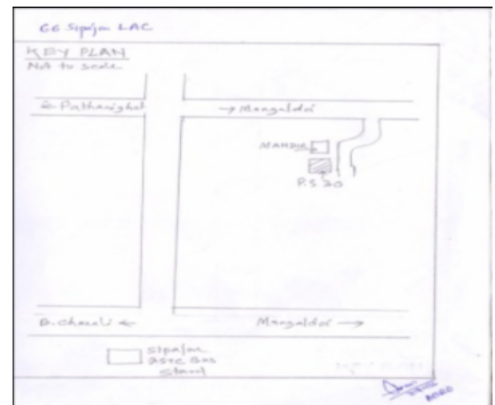

নিৰ্বাচক পঞ্জীয়ন বিষয়াৰ স্বাক্ষৰ

Nazri Naksha

Google Map View

Polling Station Building Front View

ভোটগ্ৰহন কেন্দ্ৰৰ সন্মুখৰ দৃশ্য

Cad View

Key MAP View

<p>S2 1 HPS2534578</p> <p>নাম : কৈশল্যা দেৱী স্বামীৰ নাম : তিলক শৰ্মা ঘৰ নং : তিলক ভৱন বয়স : 77 লিঙ্গ : মহিলা</p> <p>ফটো উপলব্ধ</p>	<p># 2 HPS2534589</p> <p>নাম : হেমচন্দ্ৰ শৰ্মা পিতাৰ নাম : তিলক শৰ্মা ঘৰ নং : তিলক ভৱন বয়স : 48 লিঙ্গ : পুৰুষ</p> <p>ফটো উপলব্ধ</p>	<p>S2 3 HPS2540194</p> <p>নাম : লিলামা দেৱী স্বামীৰ নাম : হেমচন্দ্ৰ শৰ্মা ঘৰ নং : 1 বয়স : 36 লিঙ্গ : মহিলা</p> <p>ফটো উপলব্ধ</p>
<p>4 HPS2534614</p> <p>নাম : মহাদেব শৰ্মা পিতাৰ নাম : বানেশ্বৰ শৰ্মা ঘৰ নং : 2 বয়স : 58 লিঙ্গ : পুৰুষ</p> <p>ফটো উপলব্ধ</p>	<p>5 HPS2534636</p> <p>নাম : মঞ্জু দেৱী স্বামীৰ নাম : মহাদেব শৰ্মা ঘৰ নং : 2 বয়স : 50 লিঙ্গ : মহিলা</p> <p>ফটো উপলব্ধ</p>	<p>6 HPS2534647</p> <p>নাম : ধনেশ্বৰ শৰ্মা পিতাৰ নাম : বানেশ্বৰ শৰ্মা ঘৰ নং : 2 বয়স : 48 লিঙ্গ : পুৰুষ</p> <p>ফটো উপলব্ধ</p>
<p>7 HPS2534658</p> <p>নাম : স্কীৰদা দেৱী স্বামীৰ নাম : ধনেশ্বৰ শৰ্মা ঘৰ নং : 2 বয়স : 39 লিঙ্গ : মহিলা</p> <p>ফটো উপলব্ধ</p>	<p>8 HPS0403212</p> <p>নাম : হিমাংশু মহন্ত পিতাৰ নাম : পুৰন মহন্ত ঘৰ নং : 02 বয়স : 26 লিঙ্গ : পুৰুষ</p> <p>ফটো উপলব্ধ</p>	<p>9 HPS0591412</p> <p>নাম : বাকেশ শৰ্মা পিতাৰ নাম : চৰিত্ৰ শৰ্মা ঘৰ নং : 2 বয়স : 25 লিঙ্গ : পুৰুষ</p> <p>ফটো উপলব্ধ</p>
<p>10 SHW0095836</p> <p>নাম : উজ্জল দেৱ শৰ্মা মাতৃৰ নাম : মঞ্জু দেৱী ঘৰ নং : 02 বয়স : 21 লিঙ্গ : পুৰুষ</p> <p>ফটো উপলব্ধ</p>	<p>11 SHW0094706</p> <p>নাম : খঞ্জন শৰ্মা পিতাৰ নাম : ধনেশ্বৰ শৰ্মা ঘৰ নং : 03 বয়স : 20 লিঙ্গ : পুৰুষ</p> <p>ফটো উপলব্ধ</p>	<p>S 12 HPS2534669</p> <p>নাম : ঘনাকান্ত শৰ্মা পিতাৰ নাম : বনেশ্বৰ শৰ্মা ঘৰ নং : 8 বয়স : 78 লিঙ্গ : পুৰুষ</p> <p>ফটো উপলব্ধ</p>
<p>13 HPS2534670</p> <p>নাম : সুভদ্রা দেৱী স্বামীৰ নাম : ঘনাকান্ত শৰ্মা ঘৰ নং : 8 বয়স : 68 লিঙ্গ : মহিলা</p> <p>ফটো উপলব্ধ</p>	<p>14 HPS2534705</p> <p>নাম : চৰিত্ৰ শৰ্মা পিতাৰ নাম : ঘনাকান্ত শৰ্মা ঘৰ নং : 8 বয়স : 51 লিঙ্গ : পুৰুষ</p> <p>ফটো উপলব্ধ</p>	<p>15 HPS2534716</p> <p>নাম : কৰবী বালা দেৱী স্বামীৰ নাম : চৰিত্ৰ শৰ্মা ঘৰ নং : 8 বয়স : 46 লিঙ্গ : মহিলা</p> <p>ফটো উপলব্ধ</p>
<p>16 HPS2534727</p> <p>নাম : তৰন মহন্ত পিতাৰ নাম : হৰি মহন্ত ঘৰ নং : 5 বয়স : 59 লিঙ্গ : পুৰুষ</p> <p>ফটো উপলব্ধ</p>	<p>17 HPS2534738</p> <p>নাম : বীনা মহন্ত স্বামীৰ নাম : তৰুন মহন্ত ঘৰ নং : 5 বয়স : 51 লিঙ্গ : মহিলা</p> <p>ফটো উপলব্ধ</p>	<p>18 HPS2534749</p> <p>নাম : থগেন্দ্ৰ মহন্ত পিতাৰ নাম : তৰুন মহন্ত ঘৰ নং : 5 বয়স : 34 লিঙ্গ : পুৰুষ</p> <p>ফটো উপলব্ধ</p>
<p>19 HPS0541425</p> <p>নাম : পিংকী কলিতা মহন্ত স্বামীৰ নাম : থগেন্দ্ৰ মহন্ত ঘৰ নং : 5 বয়স : 25 লিঙ্গ : মহিলা</p> <p>ফটো উপলব্ধ</p>	<p>20 HPS2534750</p> <p>নাম : মহেশ্বৰ শৰ্মা পিতাৰ নাম : চানাবাম ঘৰ নং : 6 বয়স : 68 লিঙ্গ : পুৰুষ</p> <p>ফটো উপলব্ধ</p>	<p>21 HPS2534761</p> <p>নাম : জামিনী দেৱী স্বামীৰ নাম : মহেশ্বৰ শৰ্মা ঘৰ নং : 6 বয়স : 53 লিঙ্গ : মহিলা</p> <p>ফটো উপলব্ধ</p>
<p>22 HPS2534772</p> <p>নাম : উমেশ শৰ্মা পিতাৰ নাম : মহেশ্বৰ শৰ্মা ঘৰ নং : 6 বয়স : 42 লিঙ্গ : পুৰুষ</p> <p>ফটো উপলব্ধ</p>	<p>23 HPS0189001</p> <p>নাম : কৌশিক শৰ্মা পিতাৰ নাম : মহেশ্বৰ শৰ্মা ঘৰ নং : 6 বয়স : 33 লিঙ্গ : পুৰুষ</p> <p>ফটো উপলব্ধ</p>	<p>24 HPS0133249</p> <p>নাম : বন্দনা শৰ্মা স্বামীৰ নাম : উমেশ শৰ্মা ঘৰ নং : 6 বয়স : 29 লিঙ্গ : মহিলা</p> <p>ফটো উপলব্ধ</p>
<p>25 HPS0520445</p> <p>নাম : নয়নতৰা শৰ্মা স্বামীৰ নাম : কৌশিক শৰ্মা ঘৰ নং : 6 বয়স : 25 লিঙ্গ : মহিলা</p> <p>ফটো উপলব্ধ</p>	<p>26 HPS2534794</p> <p>নাম : কনকলতা মহন্ত স্বামীৰ নাম : দেবেন মহন্ত ঘৰ নং : 9 বয়স : 63 লিঙ্গ : মহিলা</p> <p>ফটো উপলব্ধ</p>	<p>27 HPS2534807</p> <p>নাম : কমলেশ্বৰ মহন্ত পিতাৰ নাম : দেবেন মহন্ত ঘৰ নং : 9 বয়স : 43 লিঙ্গ : পুৰুষ</p> <p>ফটো উপলব্ধ</p>
<p>28 SHW0095356</p> <p>নাম : উপমা কলিতা মহন্ত স্বামীৰ নাম : কমলেশ্বৰ মহন্ত ঘৰ নং : 7 বয়স : 23 লিঙ্গ : মহিলা</p> <p>ফটো উপলব্ধ</p>	<p>29 HPS2534829</p> <p>নাম : নগেন্দ্ৰ মহন্ত পিতাৰ নাম : সন্তু মহন্ত ঘৰ নং : 8 বয়স : 73 লিঙ্গ : পুৰুষ</p> <p>ফটো উপলব্ধ</p>	<p>30 HPS2534830</p> <p>নাম : নৰ্মদা মহন্ত স্বামীৰ নাম : নগেন্দ্ৰ মহন্ত ঘৰ নং : 8 বয়স : 68 লিঙ্গ : মহিলা</p> <p>ফটো উপলব্ধ</p>