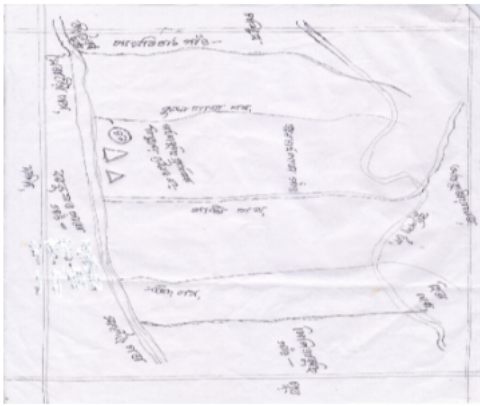

নিৰ্বাচক পঞ্জীয়ন বিষয়াৰ স্বাক্ষৰ

Nazri Naksha

Google Map View

Polling Station Building Front View

ভোটগ্ৰহন কেন্দ্ৰৰ সন্মুখৰ দৃশ্য

Cad View

Key MAP View

<p>S2 1 HPS2534578</p> <p>নাম : কৈশল্যা দেৱী স্বামীৰ নাম : তিলক শৰ্মা ঘৰ নং : তিলক ভৱন বয়স : 77 লিঙ্গ : মহিলা</p> <p>ফটো উপলব্ধ</p>	<p># 2 HPS2534589</p> <p>নাম : হেমচন্দ্ৰ শৰ্মা পিতাৰ নাম : তিলক শৰ্মা ঘৰ নং : তিলক ভৱন বয়স : 48 লিঙ্গ : পুৰুষ</p> <p>ফটো উপলব্ধ</p>	<p>S2 3 HPS2540194</p> <p>নাম : লিলামা দেৱী স্বামীৰ নাম : হেমচন্দ্ৰ শৰ্মা ঘৰ নং : 1 বয়স : 36 লিঙ্গ : মহিলা</p> <p>ফটো উপলব্ধ</p>
<p>4 HPS2534614</p> <p>নাম : মহাদেব শৰ্মা পিতাৰ নাম : বানেশ্বৰ শৰ্মা ঘৰ নং : 2 বয়স : 58 লিঙ্গ : পুৰুষ</p> <p>ফটো উপলব্ধ</p>	<p>5 HPS2534636</p> <p>নাম : মঞ্জু দেৱী স্বামীৰ নাম : মহাদেব শৰ্মা ঘৰ নং : 2 বয়স : 50 লিঙ্গ : মহিলা</p> <p>ফটো উপলব্ধ</p>	<p>6 HPS2534647</p> <p>নাম : ধনেশ্বৰ শৰ্মা পিতাৰ নাম : বানেশ্বৰ শৰ্মা ঘৰ নং : 2 বয়স : 48 লিঙ্গ : পুৰুষ</p> <p>ফটো উপলব্ধ</p>
<p>7 HPS2534658</p> <p>নাম : স্কীৰদা দেৱী স্বামীৰ নাম : ধনেশ্বৰ শৰ্মা ঘৰ নং : 2 বয়স : 39 লিঙ্গ : মহিলা</p> <p>ফটো উপলব্ধ</p>	<p>8 HPS0403212</p> <p>নাম : হিমাংশু মহন্ত পিতাৰ নাম : পুৰন মহন্ত ঘৰ নং : 02 বয়স : 26 লিঙ্গ : পুৰুষ</p> <p>ফটো উপলব্ধ</p>	<p>9 HPS0591412</p> <p>নাম : বাকেশ শৰ্মা পিতাৰ নাম : চৰিত্ৰ শৰ্মা ঘৰ নং : 2 বয়স : 25 লিঙ্গ : পুৰুষ</p> <p>ফটো উপলব্ধ</p>
<p>10 SHW0095836</p> <p>নাম : উজ্জল দেৱ শৰ্মা মাতৃৰ নাম : মঞ্জু দেৱী ঘৰ নং : 02 বয়স : 21 লিঙ্গ : পুৰুষ</p> <p>ফটো উপলব্ধ</p>	<p>11 SHW0094706</p> <p>নাম : খঞ্জন শৰ্মা পিতাৰ নাম : ধনেশ্বৰ শৰ্মা ঘৰ নং : 03 বয়স : 20 লিঙ্গ : পুৰুষ</p> <p>ফটো উপলব্ধ</p>	<p>S 12 HPS2534669</p> <p>নাম : ঘনাকান্ত শৰ্মা পিতাৰ নাম : বনেশ্বৰ শৰ্মা ঘৰ নং : 8 বয়স : 78 লিঙ্গ : পুৰুষ</p> <p>ফটো উপলব্ধ</p>
<p>13 HPS2534670</p> <p>নাম : সুভদ্রা দেৱী স্বামীৰ নাম : ঘনাকান্ত শৰ্মা ঘৰ নং : 8 বয়স : 68 লিঙ্গ : মহিলা</p> <p>ফটো উপলব্ধ</p>	<p>14 HPS2534705</p> <p>নাম : চৰিত্ৰ শৰ্মা পিতাৰ নাম : ঘনাকান্ত শৰ্মা ঘৰ নং : 8 বয়স : 51 লিঙ্গ : পুৰুষ</p> <p>ফটো উপলব্ধ</p>	<p>15 HPS2534716</p> <p>নাম : কৰবী বালা দেৱী স্বামীৰ নাম : চৰিত্ৰ শৰ্মা ঘৰ নং : 8 বয়স : 46 লিঙ্গ : মহিলা</p> <p>ফটো উপলব্ধ</p>
<p>16 HPS2534727</p> <p>নাম : তৰন মহন্ত পিতাৰ নাম : হৰি মহন্ত ঘৰ নং : 5 বয়স : 59 লিঙ্গ : পুৰুষ</p> <p>ফটো উপলব্ধ</p>	<p>17 HPS2534738</p> <p>নাম : বীনা মহন্ত স্বামীৰ নাম : তৰুন মহন্ত ঘৰ নং : 5 বয়স : 51 লিঙ্গ : মহিলা</p> <p>ফটো উপলব্ধ</p>	<p>18 HPS2534749</p> <p>নাম : থগেন্দ্ৰ মহন্ত পিতাৰ নাম : তৰুন মহন্ত ঘৰ নং : 5 বয়স : 34 লিঙ্গ : পুৰুষ</p> <p>ফটো উপলব্ধ</p>
<p>19 HPS0541425</p> <p>নাম : পিংকী কলিতা মহন্ত স্বামীৰ নাম : থগেন্দ্ৰ মহন্ত ঘৰ নং : 5 বয়স : 25 লিঙ্গ : মহিলা</p> <p>ফটো উপলব্ধ</p>	<p>20 HPS2534750</p> <p>নাম : মহেশ্বৰ শৰ্মা পিতাৰ নাম : চানাবাম ঘৰ নং : 6 বয়স : 68 লিঙ্গ : পুৰুষ</p> <p>ফটো উপলব্ধ</p>	<p>21 HPS2534761</p> <p>নাম : জামিনী দেৱী স্বামীৰ নাম : মহেশ্বৰ শৰ্মা ঘৰ নং : 6 বয়স : 53 লিঙ্গ : মহিলা</p> <p>ফটো উপলব্ধ</p>
<p>22 HPS2534772</p> <p>নাম : উমেশ শৰ্মা পিতাৰ নাম : মহেশ্বৰ শৰ্মা ঘৰ নং : 6 বয়স : 42 লিঙ্গ : পুৰুষ</p> <p>ফটো উপলব্ধ</p>	<p>23 HPS0189001</p> <p>নাম : কৌশিক শৰ্মা পিতাৰ নাম : মহেশ্বৰ শৰ্মা ঘৰ নং : 6 বয়স : 33 লিঙ্গ : পুৰুষ</p> <p>ফটো উপলব্ধ</p>	<p>24 HPS0133249</p> <p>নাম : বন্দনা শৰ্মা স্বামীৰ নাম : উমেশ শৰ্মা ঘৰ নং : 6 বয়স : 29 লিঙ্গ : মহিলা</p> <p>ফটো উপলব্ধ</p>
<p>25 HPS0520445</p> <p>নাম : নয়নতৰা শৰ্মা স্বামীৰ নাম : কৌশিক শৰ্মা ঘৰ নং : 6 বয়স : 25 লিঙ্গ : মহিলা</p> <p>ফটো উপলব্ধ</p>	<p>26 HPS2534794</p> <p>নাম : কনকলতা মহন্ত স্বামীৰ নাম : দেবেন মহন্ত ঘৰ নং : 9 বয়স : 63 লিঙ্গ : মহিলা</p> <p>ফটো উপলব্ধ</p>	<p>27 HPS2534807</p> <p>নাম : কমলেশ্বৰ মহন্ত পিতাৰ নাম : দেবেন মহন্ত ঘৰ নং : 9 বয়স : 43 লিঙ্গ : পুৰুষ</p> <p>ফটো উপলব্ধ</p>
<p>28 SHW0095356</p> <p>নাম : উপমা কলিতা মহন্ত স্বামীৰ নাম : কমলেশ্বৰ মহন্ত ঘৰ নং : 7 বয়স : 23 লিঙ্গ : মহিলা</p> <p>ফটো উপলব্ধ</p>	<p>29 HPS2534829</p> <p>নাম : নগেন্দ্ৰ মহন্ত পিতাৰ নাম : সন্তু মহন্ত ঘৰ নং : 8 বয়স : 73 লিঙ্গ : পুৰুষ</p> <p>ফটো উপলব্ধ</p>	<p>30 HPS2534830</p> <p>নাম : নৰ্মদা মহন্ত স্বামীৰ নাম : নগেন্দ্ৰ মহন্ত ঘৰ নং : 8 বয়স : 68 লিঙ্গ : মহিলা</p> <p>ফটো উপলব্ধ</p>