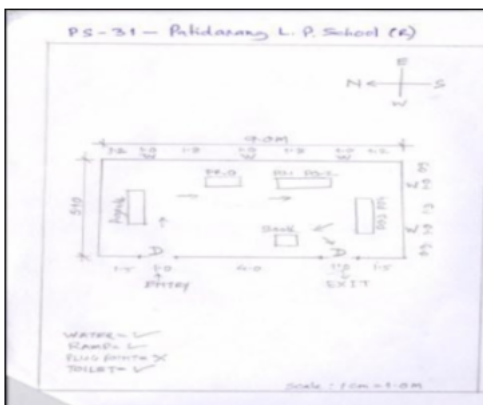

নিৰ্বাচক পঞ্জীয়ন বিষয়াৰ স্বাক্ষৰ

Nazri Naksha

Google Map View

Polling Station Building Front View

ভোটগ্ৰহন কেন্দ্ৰৰ সন্মুখৰ দৃশ্য

Cad View

Key MAP View

1 নাম : জিনটী ডেকা স্বামীৰ নাম: বৃন্দাবন দাস ঘৰ নং : 3 বয়স : 26 লিঙ্গ : মহিলা	HPS0527416 ফটো উপলব্ধ	2 নাম : নাচৰিন ইয়াচমিন স্বামীৰ নাম: মোখতাজুল হক ঘৰ নং : 4 বয়স : 27 লিঙ্গ : মহিলা	HPS0257683 ফটো উপলব্ধ	3 নাম : জ্ঞানদীপ দাস মাতৃৰ নাম: কল্পনা দাস ঘৰ নং : 4 বয়স : 22 লিঙ্গ : পুৰুষ	HPS0535237 ফটো উপলব্ধ
4 নাম : তুনজা বেগম স্বামীৰ নাম: মোজাম্মীল হক ঘৰ নং : 7 বয়স : 29 লিঙ্গ : মহিলা	HPS0257634 ফটো উপলব্ধ	5 নাম : মাজনী বেগম স্বামীৰ নাম: চফিকুল হক ঘৰ নং : 18 বয়স : 42 লিঙ্গ : মহিলা	HPS0442707 ফটো উপলব্ধ	6 নাম : ইয়াজুন বেগম স্বামীৰ নাম: বাহাবুল ইছলাম ঘৰ নং : 19 বয়স : 29 লিঙ্গ : মহিলা	HPS0539775 ফটো উপলব্ধ
7 নাম : প্ৰফুল্ল দাস পিতাৰ নাম: দেবেন চন্দ্ৰ দাস ঘৰ নং : 27 বয়স : 34 লিঙ্গ : পুৰুষ	HPS0269381 ফটো উপলব্ধ	8 নাম : দীপ্তি দাস স্বামীৰ নাম: ধুনুমনি দাস ঘৰ নং : 29 বয়স : 26 লিঙ্গ : মহিলা	HPS0395616 ফটো উপলব্ধ	9 নাম : ধনিষ্ঠা দাস স্বামীৰ নাম: পঙ্কজ দাস ঘৰ নং : 30 বয়স : 29 লিঙ্গ : মহিলা	HPS0541862 ফটো উপলব্ধ
# 10 নাম : নয়ন মনি শৰ্মা পিতাৰ নাম: ক্ষীৰোদ শৰ্মা ঘৰ নং : 34 ক বয়স : 24 লিঙ্গ : পুৰুষ	HPS0574665 ফটো উপলব্ধ	11 নাম : কলি দাস পিতাৰ নাম: মনিয়া দাস ঘৰ নং : 99 বয়স : 38 লিঙ্গ : মহিলা	HPS0257501 ফটো উপলব্ধ	12 নাম : পঞ্চমী বৰুৱা পিতাৰ নাম: সৌহৰাই বৰুৱা ঘৰ নং : 92 বয়স : 47 লিঙ্গ : মহিলা	HPS0499699 ফটো উপলব্ধ
13 নাম : প্ৰিয়ঙ্কা দেৱী পিতাৰ নাম: কান্তি নাথ ঘৰ নং : 121 বয়স : 27 লিঙ্গ : মহিলা	HPS0539957 ফটো উপলব্ধ	14 নাম : প্ৰমিলা দাস স্বামীৰ নাম: লক্ষ্য ধৰ বৰা ঘৰ নং : 123 বয়স : 41 লিঙ্গ : মহিলা	SHW0096222 ফটো উপলব্ধ	15 নাম : হিমালী দেৱী স্বামীৰ নাম: বিষ্ণু শৰ্মা ঘৰ নং : 128 বয়স : 39 লিঙ্গ : মহিলা	HPS2634584 ফটো উপলব্ধ
16 নাম : জবিন শৰ্মা মাতৃৰ নাম: হিমালী দেৱী ঘৰ নং : 124 বয়স : 19 লিঙ্গ : পুৰুষ	SHW0123885 ফটো উপলব্ধ	17 নাম : অম্বিকা শৰ্মা পিতাৰ নাম: বংশীধৰ শৰ্মা ঘৰ নং : 125 বয়স : 62 লিঙ্গ : পুৰুষ	HPS2634619 ফটো উপলব্ধ	18 নাম : ভান দেৱী স্বামীৰ নাম: অম্বিকা শৰ্মা ঘৰ নং : 125 বয়স : 57 লিঙ্গ : মহিলা	HPS2634620 ফটো উপলব্ধ
19 নাম : ভবেশ শৰ্মা পিতাৰ নাম: অম্বিকা শৰ্মা ঘৰ নং : 125 বয়স : 39 লিঙ্গ : পুৰুষ	HPS2634642 ফটো উপলব্ধ	S 20 নাম : চিত্ৰ ডেকা স্বামীৰ নাম: নৰেন্দ্ৰ ডেকা ঘৰ নং : 128 বয়স : 55 লিঙ্গ : মহিলা	HPS2634653 ফটো উপলব্ধ	21 নাম : জীতেন বড়া পিতাৰ নাম: চন্দ্ৰকান্ত বড়া ঘৰ নং : 128 বয়স : 62 লিঙ্গ : পুৰুষ	HPS2634664 ফটো উপলব্ধ
22 নাম : নৰ্মদা বড়া স্বামীৰ নাম: জীতেন বড়া ঘৰ নং : 128 বয়স : 57 লিঙ্গ : মহিলা	HPS2634675 ফটো উপলব্ধ	23 নাম : কুলেন বড়া পিতাৰ নাম: চন্দ্ৰকান্ত বড়া ঘৰ নং : 128 বয়স : 55 লিঙ্গ : পুৰুষ	HPS2634722 ফটো উপলব্ধ	24 নাম : সোনেশ্বৰ বড়া পিতাৰ নাম: জীতেন বড়া ঘৰ নং : 128 বয়স : 47 লিঙ্গ : পুৰুষ	HPS2634686 ফটো উপলব্ধ
25 নাম : হিৰণ্য বড়া পিতাৰ নাম: জীতেন বড়া ঘৰ নং : 128 বয়স : 45 লিঙ্গ : পুৰুষ	HPS2634697 ফটো উপলব্ধ	26 নাম : সোনালী বৰা স্বামীৰ নাম: কুলেন বৰা ঘৰ নং : 128 বয়স : 41 লিঙ্গ : মহিলা	HPS2634733 ফটো উপলব্ধ	27 নাম : মনিষা বড়া পিতাৰ নাম: জীতেন বড়া ঘৰ নং : 128 বয়স : 40 লিঙ্গ : মহিলা	HPS2634711 ফটো উপলব্ধ
28 নাম : বীণা বড়া পিতাৰ নাম: চন্দ্ৰকান্ত বড়া ঘৰ নং : 128 বয়স : 33 লিঙ্গ : মহিলা	HPS0278119 ফটো উপলব্ধ	29 নাম : মনালিছা বড়া স্বামীৰ নাম: হিৰণ্য বড়া ঘৰ নং : 128 বয়স : 31 লিঙ্গ : মহিলা	HPS0023887 ফটো উপলব্ধ	30 নাম : চুমী কলিতা বড়া স্বামীৰ নাম: সোনেশ্বৰ বড়া ঘৰ নং : 128 বয়স : 26 লিঙ্গ : মহিলা	HPS0188847 ফটো উপলব্ধ