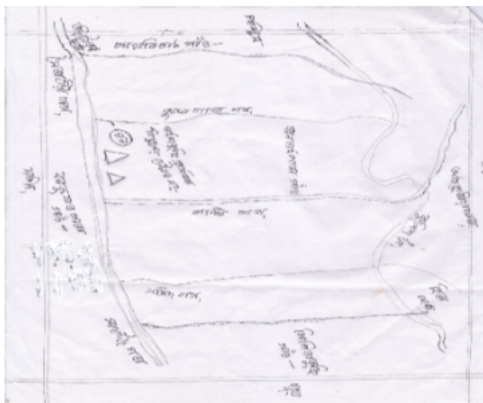

নিৰ্বাচক পঞ্জীয়ন বিষয়াৰ স্বাক্ষৰ

Nazri Naksha

Google Map View

Polling Station Building Front View

ভোটগ্ৰহন কেন্দ্ৰৰ সন্মুখৰ দৃশ্য

Cad View

Key MAP View

1 নাম : জিনটী ডেকা স্বামীৰ নাম: বৃন্দাবন দাস ঘৰ নং : 3 বয়স : 26 লিঙ্গ : মহিলা	HPS0527416 ফটো উপলব্ধ	2 নাম : নাচৰিন ইয়াচমিন স্বামীৰ নাম: মোখতাজুল হক ঘৰ নং : 4 বয়স : 27 লিঙ্গ : মহিলা	HPS0257683 ফটো উপলব্ধ	3 নাম : জ্ঞানদীপ দাস মাতৃৰ নাম: কল্পনা দাস ঘৰ নং : 4 বয়স : 22 লিঙ্গ : পুৰুষ	HPS0535237 ফটো উপলব্ধ
4 নাম : তুনজা বেগম স্বামীৰ নাম: মোজাম্মীল হক ঘৰ নং : 7 বয়স : 29 লিঙ্গ : মহিলা	HPS0257634 ফটো উপলব্ধ	5 নাম : মাজনী বেগম স্বামীৰ নাম: চফিকুল হক ঘৰ নং : 18 বয়স : 42 লিঙ্গ : মহিলা	HPS0442707 ফটো উপলব্ধ	6 নাম : ইয়াজুন বেগম স্বামীৰ নাম: বাহাবুল ইছলাম ঘৰ নং : 19 বয়স : 29 লিঙ্গ : মহিলা	HPS0539775 ফটো উপলব্ধ
7 নাম : প্ৰফুল্ল দাস পিতাৰ নাম: দেবেন চন্দ্ৰ দাস ঘৰ নং : 27 বয়স : 34 লিঙ্গ : পুৰুষ	HPS0269381 ফটো উপলব্ধ	8 নাম : দীপ্তি দাস স্বামীৰ নাম: ধুনুমনি দাস ঘৰ নং : 29 বয়স : 26 লিঙ্গ : মহিলা	HPS0395616 ফটো উপলব্ধ	9 নাম : ধনিষ্ঠা দাস স্বামীৰ নাম: পঙ্কজ দাস ঘৰ নং : 30 বয়স : 29 লিঙ্গ : মহিলা	HPS0541862 ফটো উপলব্ধ
# 10 নাম : নয়ন মনি শৰ্মা পিতাৰ নাম: ক্ষীৰোদ শৰ্মা ঘৰ নং : 34 ক বয়স : 24 লিঙ্গ : পুৰুষ	HPS0574665 ফটো উপলব্ধ	11 নাম : কলি দাস পিতাৰ নাম: মনিয়া দাস ঘৰ নং : 99 বয়স : 38 লিঙ্গ : মহিলা	HPS0257501 ফটো উপলব্ধ	12 নাম : পঞ্চমী বৰুৱা পিতাৰ নাম: সৌহৰাই বৰুৱা ঘৰ নং : 92 বয়স : 47 লিঙ্গ : মহিলা	HPS0499699 ফটো উপলব্ধ
13 নাম : প্ৰিয়ঙ্কা দেৱী পিতাৰ নাম: কান্তি নাথ ঘৰ নং : 121 বয়স : 27 লিঙ্গ : মহিলা	HPS0539957 ফটো উপলব্ধ	14 নাম : প্ৰমিলা দাস স্বামীৰ নাম: লক্ষ্য ধৰ বৰা ঘৰ নং : 123 বয়স : 41 লিঙ্গ : মহিলা	SHW0096222 ফটো উপলব্ধ	15 নাম : হিমালী দেৱী স্বামীৰ নাম: বিষ্ণু শৰ্মা ঘৰ নং : 128 বয়স : 39 লিঙ্গ : মহিলা	HPS2634584 ফটো উপলব্ধ
16 নাম : জবিন শৰ্মা মাতৃৰ নাম: হিমালী দেৱী ঘৰ নং : 124 বয়স : 19 লিঙ্গ : পুৰুষ	SHW0123885 ফটো উপলব্ধ	17 নাম : অম্বিকা শৰ্মা পিতাৰ নাম: বংশীধৰ শৰ্মা ঘৰ নং : 125 বয়স : 62 লিঙ্গ : পুৰুষ	HPS2634619 ফটো উপলব্ধ	18 নাম : ভান দেৱী স্বামীৰ নাম: অম্বিকা শৰ্মা ঘৰ নং : 125 বয়স : 57 লিঙ্গ : মহিলা	HPS2634620 ফটো উপলব্ধ
19 নাম : ভবেশ শৰ্মা পিতাৰ নাম: অম্বিকা শৰ্মা ঘৰ নং : 125 বয়স : 39 লিঙ্গ : পুৰুষ	HPS2634642 ফটো উপলব্ধ	S 20 নাম : চিত্ৰ ডেকা স্বামীৰ নাম: নৰেন্দ্ৰ ডেকা ঘৰ নং : 128 বয়স : 55 লিঙ্গ : মহিলা	HPS2634653 ফটো উপলব্ধ	21 নাম : জীতেন বড়া পিতাৰ নাম: চন্দ্ৰকান্ত বড়া ঘৰ নং : 128 বয়স : 62 লিঙ্গ : পুৰুষ	HPS2634664 ফটো উপলব্ধ
22 নাম : নৰ্মদা বড়া স্বামীৰ নাম: জীতেন বড়া ঘৰ নং : 128 বয়স : 57 লিঙ্গ : মহিলা	HPS2634675 ফটো উপলব্ধ	23 নাম : কুলেন বড়া পিতাৰ নাম: চন্দ্ৰকান্ত বড়া ঘৰ নং : 128 বয়স : 55 লিঙ্গ : পুৰুষ	HPS2634722 ফটো উপলব্ধ	24 নাম : সোনেশ্বৰ বড়া পিতাৰ নাম: জীতেন বড়া ঘৰ নং : 128 বয়স : 47 লিঙ্গ : পুৰুষ	HPS2634686 ফটো উপলব্ধ
25 নাম : হিৰণ্য বড়া পিতাৰ নাম: জীতেন বড়া ঘৰ নং : 128 বয়স : 45 লিঙ্গ : পুৰুষ	HPS2634697 ফটো উপলব্ধ	26 নাম : সোনালী বৰা স্বামীৰ নাম: কুলেন বৰা ঘৰ নং : 128 বয়স : 41 লিঙ্গ : মহিলা	HPS2634733 ফটো উপলব্ধ	27 নাম : মনিষা বড়া পিতাৰ নাম: জীতেন বড়া ঘৰ নং : 128 বয়স : 40 লিঙ্গ : মহিলা	HPS2634711 ফটো উপলব্ধ
28 নাম : বীণা বড়া পিতাৰ নাম: চন্দ্ৰকান্ত বড়া ঘৰ নং : 128 বয়স : 33 লিঙ্গ : মহিলা	HPS0278119 ফটো উপলব্ধ	29 নাম : মনালিছা বড়া স্বামীৰ নাম: হিৰণ্য বড়া ঘৰ নং : 128 বয়স : 31 লিঙ্গ : মহিলা	HPS0023887 ফটো উপলব্ধ	30 নাম : চুমী কলিতা বড়া স্বামীৰ নাম: সোনেশ্বৰ বড়া ঘৰ নং : 128 বয়স : 26 লিঙ্গ : মহিলা	HPS0188847 ফটো উপলব্ধ