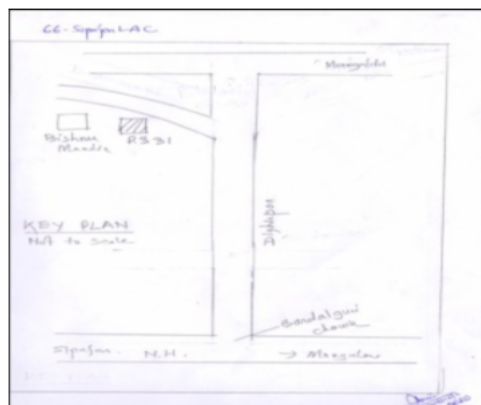

নিৰ্বাচক পঞ্জীয়ন বিষয়াৰ স্বাক্ষৰ

Nazri Naksha

Google Map View

Polling Station Building Front View

ভোটগ্ৰহন কেন্দ্ৰৰ সন্মুখৰ দৃশ্য

Cad View

Key MAP View

1 নাম : জিনটী ডেকা স্বামীৰ নাম: বৃন্দাবন দাস ঘৰ নং : 3 বয়স : 26 লিঙ্গ : মহিলা	HPS0527416 ফটো উপলব্ধ	2 নাম : নাচৰিন ইয়াচমিন স্বামীৰ নাম: মোখতাজুল হক ঘৰ নং : 4 বয়স : 27 লিঙ্গ : মহিলা	HPS0257683 ফটো উপলব্ধ	3 নাম : জ্ঞানদীপ দাস মাতৃৰ নাম: কল্পনা দাস ঘৰ নং : 4 বয়স : 22 লিঙ্গ : পুৰুষ	HPS0535237 ফটো উপলব্ধ
4 নাম : তুনজা বেগম স্বামীৰ নাম: মোজাম্মীল হক ঘৰ নং : 7 বয়স : 29 লিঙ্গ : মহিলা	HPS0257634 ফটো উপলব্ধ	5 নাম : মাজনী বেগম স্বামীৰ নাম: চফিকুল হক ঘৰ নং : 18 বয়স : 42 লিঙ্গ : মহিলা	HPS0442707 ফটো উপলব্ধ	6 নাম : ইয়াজুন বেগম স্বামীৰ নাম: বাহাবুল ইছলাম ঘৰ নং : 19 বয়স : 29 লিঙ্গ : মহিলা	HPS0539775 ফটো উপলব্ধ
7 নাম : প্ৰফুল্ল দাস পিতাৰ নাম: দেবেন চন্দ্ৰ দাস ঘৰ নং : 27 বয়স : 34 লিঙ্গ : পুৰুষ	HPS0269381 ফটো উপলব্ধ	8 নাম : দীপ্তি দাস স্বামীৰ নাম: ধুনুমনি দাস ঘৰ নং : 29 বয়স : 26 লিঙ্গ : মহিলা	HPS0395616 ফটো উপলব্ধ	9 নাম : ধনিষ্ঠা দাস স্বামীৰ নাম: পঙ্কজ দাস ঘৰ নং : 30 বয়স : 29 লিঙ্গ : মহিলা	HPS0541862 ফটো উপলব্ধ
# 10 নাম : নয়ন মনি শৰ্মা পিতাৰ নাম: ক্ষীৰোদ শৰ্মা ঘৰ নং : 34 ক বয়স : 24 লিঙ্গ : পুৰুষ	HPS0574665 ফটো উপলব্ধ	11 নাম : কলি দাস পিতাৰ নাম: মনিয়া দাস ঘৰ নং : 99 বয়স : 38 লিঙ্গ : মহিলা	HPS0257501 ফটো উপলব্ধ	12 নাম : পঞ্চমী বৰুৱা পিতাৰ নাম: সৌহৰাই বৰুৱা ঘৰ নং : 92 বয়স : 47 লিঙ্গ : মহিলা	HPS0499699 ফটো উপলব্ধ
13 নাম : প্ৰিয়ঙ্কা দেৱী পিতাৰ নাম: কান্তি নাথ ঘৰ নং : 121 বয়স : 27 লিঙ্গ : মহিলা	HPS0539957 ফটো উপলব্ধ	14 নাম : প্ৰমিলা দাস স্বামীৰ নাম: লক্ষ্য ধৰ বৰা ঘৰ নং : 123 বয়স : 41 লিঙ্গ : মহিলা	SHW0096222 ফটো উপলব্ধ	15 নাম : হিমালী দেৱী স্বামীৰ নাম: বিষ্ণু শৰ্মা ঘৰ নং : 128 বয়স : 39 লিঙ্গ : মহিলা	HPS2634584 ফটো উপলব্ধ
16 নাম : জবিন শৰ্মা মাতৃৰ নাম: হিমালী দেৱী ঘৰ নং : 124 বয়স : 19 লিঙ্গ : পুৰুষ	SHW0123885 ফটো উপলব্ধ	17 নাম : অম্বিকা শৰ্মা পিতাৰ নাম: বংশীধৰ শৰ্মা ঘৰ নং : 125 বয়স : 62 লিঙ্গ : পুৰুষ	HPS2634619 ফটো উপলব্ধ	18 নাম : ভান দেৱী স্বামীৰ নাম: অম্বিকা শৰ্মা ঘৰ নং : 125 বয়স : 57 লিঙ্গ : মহিলা	HPS2634620 ফটো উপলব্ধ
19 নাম : ভবেশ শৰ্মা পিতাৰ নাম: অম্বিকা শৰ্মা ঘৰ নং : 125 বয়স : 39 লিঙ্গ : পুৰুষ	HPS2634642 ফটো উপলব্ধ	S 20 নাম : চিত্ৰ ডেকা স্বামীৰ নাম: নৰেন্দ্ৰ ডেকা ঘৰ নং : 128 বয়স : 55 লিঙ্গ : মহিলা	HPS2634653 ফটো উপলব্ধ	21 নাম : জীতেন বড়া পিতাৰ নাম: চন্দ্ৰকান্ত বড়া ঘৰ নং : 128 বয়স : 62 লিঙ্গ : পুৰুষ	HPS2634664 ফটো উপলব্ধ
22 নাম : নৰ্মদা বড়া স্বামীৰ নাম: জীতেন বড়া ঘৰ নং : 128 বয়স : 57 লিঙ্গ : মহিলা	HPS2634675 ফটো উপলব্ধ	23 নাম : কুলেন বড়া পিতাৰ নাম: চন্দ্ৰকান্ত বড়া ঘৰ নং : 128 বয়স : 55 লিঙ্গ : পুৰুষ	HPS2634722 ফটো উপলব্ধ	24 নাম : সোনেশ্বৰ বড়া পিতাৰ নাম: জীতেন বড়া ঘৰ নং : 128 বয়স : 47 লিঙ্গ : পুৰুষ	HPS2634686 ফটো উপলব্ধ
25 নাম : হিৰণ্য বড়া পিতাৰ নাম: জীতেন বড়া ঘৰ নং : 128 বয়স : 45 লিঙ্গ : পুৰুষ	HPS2634697 ফটো উপলব্ধ	26 নাম : সোনালী বৰা স্বামীৰ নাম: কুলেন বৰা ঘৰ নং : 128 বয়স : 41 লিঙ্গ : মহিলা	HPS2634733 ফটো উপলব্ধ	27 নাম : মনিষা বড়া পিতাৰ নাম: জীতেন বড়া ঘৰ নং : 128 বয়স : 40 লিঙ্গ : মহিলা	HPS2634711 ফটো উপলব্ধ
28 নাম : বীণা বড়া পিতাৰ নাম: চন্দ্ৰকান্ত বড়া ঘৰ নং : 128 বয়স : 33 লিঙ্গ : মহিলা	HPS0278119 ফটো উপলব্ধ	29 নাম : মনালিছা বড়া স্বামীৰ নাম: হিৰণ্য বড়া ঘৰ নং : 128 বয়স : 31 লিঙ্গ : মহিলা	HPS0023887 ফটো উপলব্ধ	30 নাম : চুমী কলিতা বড়া স্বামীৰ নাম: সোনেশ্বৰ বড়া ঘৰ নং : 128 বয়স : 26 লিঙ্গ : মহিলা	HPS0188847 ফটো উপলব্ধ