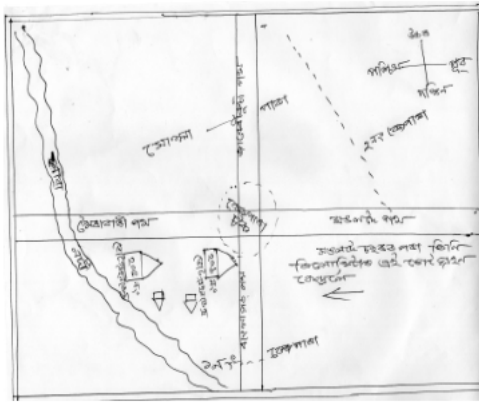

Nazri Naksha