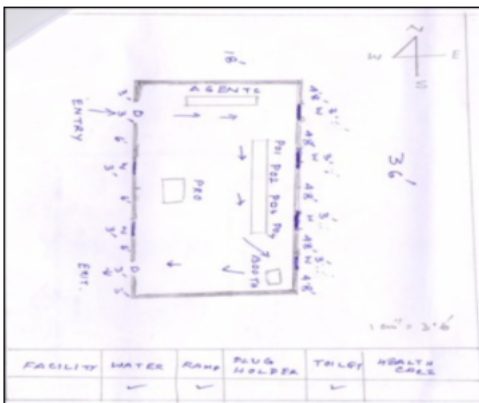

নিৰ্বাচক পঞ্জীয়ন বিষয়াৰ স্বাক্ষৰ

Nazri Naksha

Google Map View

Polling Station Building Front View

ভোটগ্ৰহন কেন্দ্ৰৰ সন্মুখৰ দৃশ্য

Cad View

Key MAP View

1 নাম : বিপাশা শিৰম পিতাৰ নাম: হিতেশ নাথ ঘৰ নং : 00 বয়স : 21 লিঙ্গ : মহিলা	SHW0024687 ফটো উপলব্ধ	2 নাম : কাকলি কলিতা পিতাৰ নাম: বীৰেণ কলিতা ঘৰ নং : 93 ক বয়স : 31 লিঙ্গ : মহিলা	HPS0371963 ফটো উপলব্ধ	3 নাম : ৰাধিকাবালা বৰুৱা পিতাৰ নাম: নিৰশা ঘৰ নং : 128 বয়স : 74 লিঙ্গ : মহিলা	HPS0002858 ফটো উপলব্ধ
4 নাম : কনক বৰুৱা পিতাৰ নাম: নিৰাশা ঘৰ নং : 128 বয়স : 71 লিঙ্গ : পুৰুষ	HPS0002859 ফটো উপলব্ধ	5 নাম : ধৰ্মেশ্বৰী বৰুৱা স্বামীৰ নাম: কনক বৰুৱা ঘৰ নং : 128 বয়স : 59 লিঙ্গ : মহিলা	HPS0002860 ফটো উপলব্ধ	6 নাম : অলকা চহৰীয়া স্বামীৰ নাম: জগত চহৰীয়া ঘৰ নং : 128 বয়স : 51 লিঙ্গ : মহিলা	HPS0002861 ফটো উপলব্ধ
7 নাম : কবিতা বসুমতাৰী স্বামীৰ নাম: জিতুমনি বৰুৱা ঘৰ নং : 128 বয়স : 35 লিঙ্গ : মহিলা	HPS2001481 ফটো উপলব্ধ	8 নাম : নিপজ্যোতী বৰুৱা পিতাৰ নাম: কনক বৰুৱা ঘৰ নং : 128 বয়স : 27 লিঙ্গ : পুৰুষ	HPS0164590 ফটো উপলব্ধ	9 নাম : ভনিতা চহৰীয়া মাতৃৰ নাম: অলকা চহৰীয়া ঘৰ নং : 124 বয়স : 24 লিঙ্গ : মহিলা	SHW0010330 ফটো উপলব্ধ
10 নাম : দেবজিত চহৰীয়া পিতাৰ নাম: দুৰ্গা চহৰীয়া ঘৰ নং : 128 ক বয়স : 46 লিঙ্গ : পুৰুষ	HPS0002864 ফটো উপলব্ধ	# 11 নাম : মুনিদ্র চহৰীয়া পিতাৰ নাম: মোহন চন্দ্র চহৰীয়া ঘৰ নং : 125 বয়স : 71 লিঙ্গ : পুৰুষ	HPS0002865 ফটো উপলব্ধ	# 12 নাম : দেবেশ্বৰী চহৰীয়া স্বামীৰ নাম: মুনিদ্র চহৰীয়া ঘৰ নং : 125 বয়স : 57 লিঙ্গ : মহিলা	HPS0002866 ফটো উপলব্ধ
13 নাম : জিতেন্দ্র চহৰীয়া পিতাৰ নাম: মোহন চন্দ্র চহৰীয়া ঘৰ নং : 125 বয়স : 52 লিঙ্গ : পুৰুষ	HPS0002867 ফটো উপলব্ধ	#2 14 নাম : ডিমেশ্বৰী চহৰীয়া স্বামীৰ নাম: টঙ্কেশ্বৰ চহৰীয়া ঘৰ নং : 125 বয়স : 51 লিঙ্গ : মহিলা	HPS0002868 ফটো উপলব্ধ	15 নাম : পবিত্ৰা চহৰীয়া স্বামীৰ নাম: জিতেন চহৰীয়া ঘৰ নং : 125 বয়স : 44 লিঙ্গ : মহিলা	HPS0002869 ফটো উপলব্ধ
16 নাম : বিশুজিৎ চহৰীয়া পিতাৰ নাম: মুনিদ্র চহৰীয়া ঘৰ নং : 125 বয়স : 35 লিঙ্গ : পুৰুষ	HPS0002871 ফটো উপলব্ধ	17 নাম : বিবেক চহৰীয়া পিতাৰ নাম: জিতেন্দ্র চহৰীয়া ঘৰ নং : 125 বয়স : 20 লিঙ্গ : পুৰুষ	SHW0054718 ফটো উপলব্ধ	18 নাম : সুনেন্দ্র চহৰীয়া পিতাৰ নাম: ঘটো চহৰীয়া ঘৰ নং : 126 বয়স : 65 লিঙ্গ : পুৰুষ	HPS5239521 ফটো উপলব্ধ
19 নাম : পত্নী চহৰীয়া স্বামীৰ নাম: সুনন্দ্র চহৰীয়া ঘৰ নং : 126 বয়স : 59 লিঙ্গ : মহিলা	HPS0002872 ফটো উপলব্ধ	20 নাম : নিত চহৰীয়া পিতাৰ নাম: সুনন্দ্র চহৰীয়া ঘৰ নং : 126 বয়স : 38 লিঙ্গ : পুৰুষ	HPS0002873 ফটো উপলব্ধ	21 নাম : লতা চহৰীয়া স্বামীৰ নাম: বুদ্ধি চহৰীয়া ঘৰ নং : 128 বয়স : 69 লিঙ্গ : মহিলা	HPS0002878 ফটো উপলব্ধ
22 নাম : ভবেন্দ্র চহৰীয়া পিতাৰ নাম: তপেশ্বৰ ঘৰ নং : 128 বয়স : 55 লিঙ্গ : পুৰুষ	HPS0002881 ফটো উপলব্ধ	23 নাম : কুলেন্দ্র চহৰীয়া পিতাৰ নাম: তপেশ্বৰ ঘৰ নং : 128 বয়স : 54 লিঙ্গ : পুৰুষ	HPS0002880 ফটো উপলব্ধ	S 24 নাম : গুনেচ চহৰীয়া পিতাৰ নাম: তপেশ্বৰ চহৰীয়া ঘৰ নং : 128 বয়স : 49 লিঙ্গ : পুৰুষ	HPS0002882 ফটো উপলব্ধ
25 নাম : বৈজয়ন্তী কলিতা স্বামীৰ নাম: কুলেন চহৰীয়া ঘৰ নং : 128 বয়স : 47 লিঙ্গ : মহিলা	HPS0002883 ফটো উপলব্ধ	S 26 নাম : নিৰ্মালী চহৰীয়া পিতাৰ নাম: বুদ্ধি চহৰীয়া ঘৰ নং : 128 বয়স : 37 লিঙ্গ : মহিলা	HPS0002884 ফটো উপলব্ধ	27 নাম : কাংকুমনি চহৰীয়া স্বামীৰ নাম: গুনেচ চহৰীয়া ঘৰ নং : 128 বয়স : 37 লিঙ্গ : মহিলা	HPS0002885 ফটো উপলব্ধ
28 নাম : হেমন্ত চহৰীয়া পিতাৰ নাম: বুদ্ধি ৰাম চহৰীয়া ঘৰ নং : 128 বয়স : 35 লিঙ্গ : পুৰুষ	HPS5244519 ফটো উপলব্ধ	29 নাম : দিপিকা চহৰীয়া পিতাৰ নাম: জগত চহৰীয়া ঘৰ নং : 128 বয়স : 26 লিঙ্গ : মহিলা	HPS0536938 ফটো উপলব্ধ	30 নাম : ৰেন কলিতা স্বামীৰ নাম: চন্দ্রকান্ত কলিতা ঘৰ নং : 128 বয়স : 74 লিঙ্গ : মহিলা	HPS0002887 ফটো উপলব্ধ