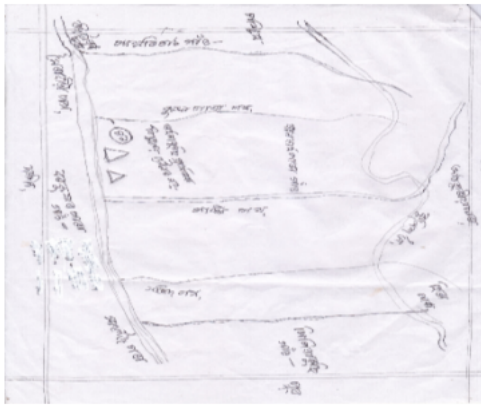

Nazri Naksha