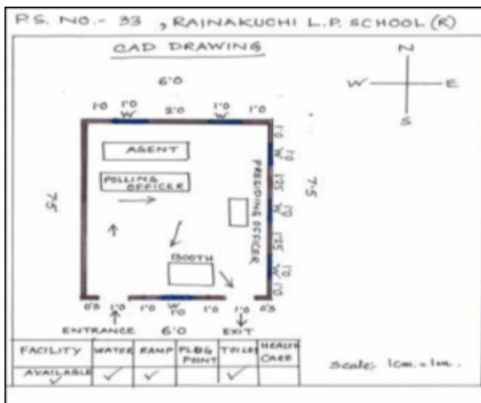

নিৰ্বাচক পঞ্জীয়ন বিষয়াৰ স্বাক্ষৰ

Nazri Naksha

Google Map View

Polling Station Building Front View

ভোটগ্ৰহন কেন্দ্ৰৰ সন্মুখৰ দৃশ্য

Cad View

Key MAP View

1 নাম : গোলাপী বৰুৱা স্বামীৰ নাম: যতীৰ্ণ বৰুৱা ঘৰ নং : 1 বয়স : 49 লিঙ্গ : মহিলা	DZN1100578 ফটো উপলব্ধ	2 নাম : প্ৰশান্ত বৰুৱা পিতাৰ নাম: ব্ৰজেন বৰুৱা ঘৰ নং : 05 বয়স : 27 লিঙ্গ : পুৰুষ	HPS0430629 ফটো উপলব্ধ	3 নাম : ভাৰ্গৱ ডেকা পিতাৰ নাম: নৰ ডেকা ঘৰ নং : 1 বয়স : 23 লিঙ্গ : পুৰুষ	HPS0441360 ফটো উপলব্ধ
S 4 নাম : বানেছা খাতুন স্বামীৰ নাম: ছাইদুল আলী ঘৰ নং : 1 বয়স : 31 লিঙ্গ : মহিলা	HPS0487892 ফটো উপলব্ধ	5 নাম : জয়শ্ৰী ৰাজবংশী স্বামীৰ নাম: ভাস্কৰ শৰ্মা ঘৰ নং : 22 বয়স : 30 লিঙ্গ : মহিলা	HPS0554600 ফটো উপলব্ধ	S 6 নাম : তৃষ্ণা ডেকা পিতাৰ নাম: তপন চন্দ্ৰ ডেকা ঘৰ নং : 38 বয়স : 26 লিঙ্গ : মহিলা	HPS0263400 ফটো উপলব্ধ
7 নাম : জোনালী বৰুৱা স্বামীৰ নাম: হিন্দাজিত বৰুৱা ঘৰ নং : 40 বয়স : 40 লিঙ্গ : মহিলা	HPS0108977 ফটো উপলব্ধ	8 নাম : সঞ্জীৱ বৰুৱা মাতৃৰ নাম: নিৰু বৰুৱা ঘৰ নং : 88 বয়স : 29 লিঙ্গ : পুৰুষ	HPS2007649 ফটো উপলব্ধ	9 নাম : মুন বৰুৱা স্বামীৰ নাম: ইৰেন্দ্ৰ বৰুৱা ঘৰ নং : 50 বয়স : 42 লিঙ্গ : মহিলা	HPS0553479 ফটো উপলব্ধ
10 নাম : ৰশ্মিৰেখা ৰাজবংশী পিতাৰ নাম: দেবেন ডেকা ঘৰ নং : 55 বয়স : 25 লিঙ্গ : মহিলা	HPS0466086 ফটো উপলব্ধ	11 নাম : চামাদুল হক পিতাৰ নাম: চানিয়া চেখ ঘৰ নং : 68 বয়স : 52 লিঙ্গ : পুৰুষ	HPS2834584 ফটো উপলব্ধ	12 নাম : নজমুল হুছেইন পিতাৰ নাম: চানিয়া চেখ ঘৰ নং : 68 বয়স : 49 লিঙ্গ : পুৰুষ	HPS2834608 ফটো উপলব্ধ
13 নাম : আয়াজন বেগম স্বামীৰ নাম: চামাদুল হক ঘৰ নং : 68 বয়স : 47 লিঙ্গ : মহিলা	HPS2834595 ফটো উপলব্ধ	14 নাম : বিনজুমানি বেগম স্বামীৰ নাম: মাহমুদুল হাছান ঘৰ নং : 64 বয়স : 25 লিঙ্গ : মহিলা	SHW0076182 ফটো উপলব্ধ	15 নাম : মাহমুদুল হাছান পিতাৰ নাম: আবুল হুছেইন ঘৰ নং : 64 ক বয়স : 32 লিঙ্গ : পুৰুষ	HPS2063212 ফটো উপলব্ধ
16 নাম : আবুল হুছেইন পিতাৰ নাম: এনামুল্লা চেখ ঘৰ নং : 68 ক বয়স : 64 লিঙ্গ : পুৰুষ	HPS2834620 ফটো উপলব্ধ	17 নাম : হান্নাৰা শইকীয়া স্বামীৰ নাম: আবুল হুছেইন ঘৰ নং : 68 ক বয়স : 47 লিঙ্গ : মহিলা	HPS2834631 ফটো উপলব্ধ	18 নাম : আইজুদ্দিন আহমেদ পিতাৰ নাম: জোনাকু চেখ ঘৰ নং : 66 বয়স : 62 লিঙ্গ : পুৰুষ	HPS2834642 ফটো উপলব্ধ
19 নাম : চুফীয়া বেগম স্বামীৰ নাম: আইজুদ্দিন আহমেদ ঘৰ নং : 66 বয়স : 49 লিঙ্গ : মহিলা	HPS2834653 ফটো উপলব্ধ	20 নাম : আঞ্জমা বেগম স্বামীৰ নাম: আয়ুব আলী ঘৰ নং : 66 বয়স : 38 লিঙ্গ : মহিলা	SHW0065102 ফটো উপলব্ধ	21 নাম : আয়ুব আলি পিতাৰ নাম: আইজুদ্দিন আহমেদ ঘৰ নং : 66 বয়স : 37 লিঙ্গ : পুৰুষ	HPS2834664 ফটো উপলব্ধ
22 নাম : আজিবুল হক পিতাৰ নাম: আইজুদ্দিন আহমেদ ঘৰ নং : 66 বয়স : 31 লিঙ্গ : পুৰুষ	HPS0138636 ফটো উপলব্ধ	23 নাম : হাফিজুল হক পিতাৰ নাম: আইজুদ্দিন আহমেদ ঘৰ নং : 66 বয়স : 30 লিঙ্গ : পুৰুষ	HPS2843494 ফটো উপলব্ধ	24 নাম : জেছমিনআৰা বেগম স্বামীৰ নাম: আজিবুল হক ঘৰ নং : 66 বয়স : 30 লিঙ্গ : মহিলা	HPS0574574 ফটো উপলব্ধ
25 নাম : মনালিছা কলিতা স্বামীৰ নাম: গনেশ বৰুৱা ঘৰ নং : 66 বয়স : 30 লিঙ্গ : মহিলা	SHW0053058 ফটো উপলব্ধ	26 নাম : মোছলেহা বেগম স্বামীৰ নাম: হাফিজুল হক ঘৰ নং : 66 বয়স : 23 লিঙ্গ : মহিলা	HPS2071017 ফটো উপলব্ধ	27 নাম : আব্দুল হক পিতাৰ নাম: চহৰ চেখ ঘৰ নং : 66 বয়স : 64 লিঙ্গ : পুৰুষ	HPS2834675 ফটো উপলব্ধ
28 নাম : হাচানভান বেগম স্বামীৰ নাম: আব্দুল আলী ঘৰ নং : 66 বয়স : 48 লিঙ্গ : মহিলা	HPS0331942 ফটো উপলব্ধ	29 নাম : জিলিমা ডেকা স্বামীৰ নাম: শ্ৰীমন্ত বৰুৱা ঘৰ নং : 69 বয়স : 22 লিঙ্গ : মহিলা	SHW0030205 ফটো উপলব্ধ	30 নাম : পানা উল্লাহ পিতাৰ নাম: চহৰ আলী ঘৰ নং : 90 বয়স : 58 লিঙ্গ : পুৰুষ	HPS2834697 ফটো উপলব্ধ