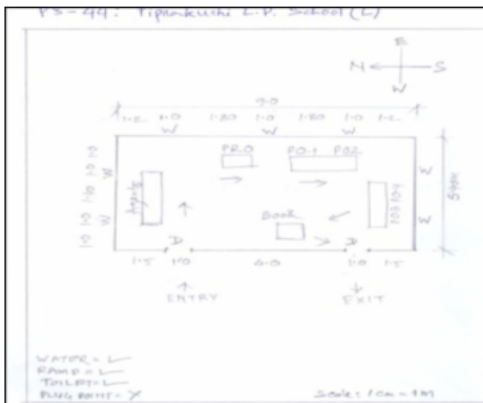

নিৰ্বাচক পঞ্জীয়ন বিষয়াৰ স্বাক্ষৰ

Nazri Naksha

Google Map View

Polling Station Building Front View

ভোটগ্ৰহন কেন্দ্ৰৰ সন্মুখৰ দৃশ্য

Cad View

Key MAP View

1 নাম : নন্দীৰাম শইকীয়া পিতাৰ নাম: মতি শইকীয়া ঘৰ নং : 1 বয়স : 74 লিঙ্গ : পুৰুষ	HPS3734563 ফটো উপলব্ধ	2 নাম : সুমিত্ৰা শইকীয়া স্বামীৰ নাম: নন্দি শইকীয়া ঘৰ নং : 1 বয়স : 69 লিঙ্গ : মহিলা	HPS3734574 ফটো উপলব্ধ	3 নাম : কনক কলিতা পিতাৰ নাম: হৰি কলিতা ঘৰ নং : 2 বয়স : 74 লিঙ্গ : পুৰুষ	HPS3734596 ফটো উপলব্ধ
4 নাম : নিধি কলিতা পিতাৰ নাম: মণিৰাম কলিতা ঘৰ নং : 9 বয়স : 71 লিঙ্গ : পুৰুষ	HPS3734610 ফটো উপলব্ধ	5 নাম : ৰেন কলিতা স্বামীৰ নাম: নিধি কলিতা ঘৰ নং : 9 বয়স : 67 লিঙ্গ : মহিলা	HPS3734621 ফটো উপলব্ধ	6 নাম : ভূপেন কলিতা পিতাৰ নাম: নিধি কলিতা ঘৰ নং : 9 বয়স : 46 লিঙ্গ : পুৰুষ	HPS3734632 ফটো উপলব্ধ
7 নাম : দময়ন্তী কলিতা পিতাৰ নাম: মনিৰাম কলিতা ঘৰ নং : 9 বয়স : 43 লিঙ্গ : মহিলা	HPS3734665 ফটো উপলব্ধ	8 নাম : ৰঞ্জ কলিতা পিতাৰ নাম: মনিৰাম কলিতা ঘৰ নং : 9 বয়স : 41 লিঙ্গ : পুৰুষ	HPS3734676 ফটো উপলব্ধ	9 নাম : মৃদলা কলিতা স্বামীৰ নাম: ভূপেন কলিতা ঘৰ নং : 9 বয়স : 40 লিঙ্গ : মহিলা	HPS3734643 ফটো উপলব্ধ
10 নাম : পবিত্ৰ কলিতা পিতাৰ নাম: নিধি কলিতা ঘৰ নং : 9 বয়স : 39 লিঙ্গ : পুৰুষ	HPS3734654 ফটো উপলব্ধ	11 নাম : পাৰুল কলিতা স্বামীৰ নাম: পবিত্ৰ কলিতা ঘৰ নং : 9 বয়স : 32 লিঙ্গ : মহিলা	HPS0010488 ফটো উপলব্ধ	12 নাম : বনশ্ৰী কলিতা পিতাৰ নাম: ভূপেন কলিতা ঘৰ নং : 3 বয়স : 23 লিঙ্গ : মহিলা	SHW0006437 ফটো উপলব্ধ
13 নাম : প্ৰভাবতী কলিতা স্বামীৰ নাম: সুৰেন কলিতা ঘৰ নং : 8 বয়স : 69 লিঙ্গ : মহিলা	HPS3734701 ফটো উপলব্ধ	14 নাম : লক্ষেশ্বৰ কলিতা পিতাৰ নাম: সুৰেন কলিতা ঘৰ নং : 8 বয়স : 39 লিঙ্গ : পুৰুষ	HPS3734712 ফটো উপলব্ধ	15 নাম : মণ্টু কলিতা পিতাৰ নাম: সুৰেন কলিতা ঘৰ নং : 8 বয়স : 33 লিঙ্গ : পুৰুষ	HPS3734723 ফটো উপলব্ধ
16 নাম : মাজনী কলিতা পিতাৰ নাম: হৰকান্ত কলিতা ঘৰ নং : 8 বয়স : 31 লিঙ্গ : মহিলা	HPS3734734 ফটো উপলব্ধ	17 নাম : গিতাঞ্জলি কলিতা স্বামীৰ নাম: মণ্টু কলিতা ঘৰ নং : 4 বয়স : 28 লিঙ্গ : মহিলা	HPS0378927 ফটো উপলব্ধ	18 নাম : মৃগাংক বৰুৱা মাতৃৰ নাম: জুনু বৰুৱা ঘৰ নং : 4 বয়স : 19 লিঙ্গ : পুৰুষ	SHW0136366 ফটো উপলব্ধ
19 নাম : শৰত কলিতা পিতাৰ নাম: দিনা কলিতা ঘৰ নং : 5 বয়স : 66 লিঙ্গ : পুৰুষ	HPS3734745 ফটো উপলব্ধ	20 নাম : ৰেন কলিতা স্বামীৰ নাম: শৰত কলিতা ঘৰ নং : 5 বয়স : 59 লিঙ্গ : মহিলা	HPS3734756 ফটো উপলব্ধ	21 নাম : লিলি কলিতা পিতাৰ নাম: শৰত কলিতা ঘৰ নং : 5 বয়স : 39 লিঙ্গ : মহিলা	HPS3734767 ফটো উপলব্ধ
22 নাম : ধৰণী কলিতা পিতাৰ নাম: কবিৰাম কলিতা ঘৰ নং : 6 বয়স : 74 লিঙ্গ : পুৰুষ	HPS3734789 ফটো উপলব্ধ	23 নাম : গনেশ্বৰী কলিতা স্বামীৰ নাম: ধৰণী কলিতা ঘৰ নং : 6 বয়স : 69 লিঙ্গ : মহিলা	HPS3734847 ফটো উপলব্ধ	24 নাম : শশীন্দ কলিতা পিতাৰ নাম: কবিৰাম কলিতা ঘৰ নং : 6 বয়স : 64 লিঙ্গ : পুৰুষ	HPS3734803 ফটো উপলব্ধ
25 নাম : প্ৰানেশ্বৰী কলিতা স্বামীৰ নাম: শশীন্দ কলিতা ঘৰ নং : 6 বয়স : 59 লিঙ্গ : মহিলা	HPS3734814 ফটো উপলব্ধ	26 নাম : দিপক কলিতা পিতাৰ নাম: ধৰণী কলিতা ঘৰ নং : 6 বয়স : 37 লিঙ্গ : পুৰুষ	HPS3734836 ফটো উপলব্ধ	27 নাম : মাধব কলিতা পিতাৰ নাম: শচীন কলিতা ঘৰ নং : 6 বয়স : 30 লিঙ্গ : পুৰুষ	HPS0133108 ফটো উপলব্ধ
28 নাম : অনামিকা ডেকা স্বামীৰ নাম: মাধব কলিতা ঘৰ নং : 6 বয়স : 28 লিঙ্গ : মহিলা	SHW0096719 ফটো উপলব্ধ	29 নাম : উদ্ধব কলিতা পিতাৰ নাম: শশীন্দ কলিতা ঘৰ নং : 6 বয়স : 26 লিঙ্গ : পুৰুষ	SHW0044750 ফটো উপলব্ধ	30 নাম : ধনমণি কলিতা স্বামীৰ নাম: দিপক কলিতা ঘৰ নং : 6 বয়স : 25 লিঙ্গ : মহিলা	HPS0326801 ফটো উপলব্ধ