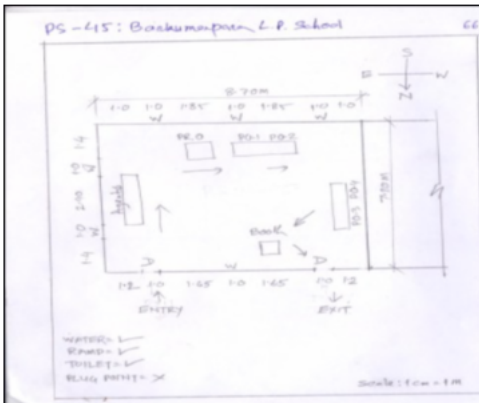

নিৰ্বাচক পঞ্জীয়ন বিষয়াৰ স্বাক্ষৰ

Nazri Naksha

Google Map View

Polling Station Building Front View

ভোটগ্ৰহন কেন্দ্ৰৰ সন্মুখৰ দৃশ্য

Cad View

Key MAP View

1 নাম : অৰ্চনা শইকিয়া পিতাৰ নাম: যুগেন্দ্ৰ শইকিয়া ঘৰ নং : 1 বয়স : 27 লিঙ্গ : মহিলা	HPS0562371 ফটো উপলব্ধ	#2 2 নাম : সনত বৰুৱা পিতাৰ নাম: কালিৰাম বৰুৱা ঘৰ নং : 11 বয়স : 51 লিঙ্গ : পুৰুষ	HPS0388074 ফটো উপলব্ধ	#2 3 নাম : পাপৰি বৰুৱা স্বামীৰ নাম: সনৎ বৰুৱা ঘৰ নং : 11 বয়স : 30 লিঙ্গ : মহিলা	HPS0390187 ফটো উপলব্ধ
4 নাম : ত্ৰৈলোক্য বৰুৱা পিতাৰ নাম: অনন্ত বৰুৱা ঘৰ নং : 26 বয়স : 25 লিঙ্গ : পুৰুষ	HPS0542498 ফটো উপলব্ধ	5 নাম : নিৰিবিলা মহন্ত স্বামীৰ নাম: অজিত বৰুৱা ঘৰ নং : 26 বয়স : 22 লিঙ্গ : মহিলা	SHW0011197 ফটো উপলব্ধ	6 নাম : স্নেহা ডেকা পিতাৰ নাম: প্ৰদীপ ডেকা ঘৰ নং : 38 বয়স : 20 লিঙ্গ : মহিলা	SHW0120915 ফটো উপলব্ধ
7 নাম : জামীতা ডেকা স্বামীৰ নাম: সঞ্জীৱ ঠাকুৰীয়া ঘৰ নং : 41 বয়স : 29 লিঙ্গ : মহিলা	HPS0503763 ফটো উপলব্ধ	8 নাম : গৌৰৱ জ্যোতি ভূঞা পিতাৰ নাম: লাবন্য ভূঞা ঘৰ নং : 77 বয়স : 20 লিঙ্গ : পুৰুষ	SHW0089763 ফটো উপলব্ধ	9 নাম : দিক্ষীতা দাস পিতাৰ নাম: কুলেন দাস ঘৰ নং : 116 বয়স : 20 লিঙ্গ : মহিলা	SHW0058313 ফটো উপলব্ধ
10 নাম : যোগেন্দ্ৰ শইকীয়া পিতাৰ নাম: আনন্দ শইকীয়া ঘৰ নং : 121 বয়স : 61 লিঙ্গ : পুৰুষ	HPS3834568 ফটো উপলব্ধ	11 নাম : নিৰুপমা শইকীয়া স্বামীৰ নাম: যোগেন শইকীয়া ঘৰ নং : 121 বয়স : 54 লিঙ্গ : মহিলা	HPS3834579 ফটো উপলব্ধ	12 নাম : নন্দিতা ডেকা স্বামীৰ নাম: দিব্যজ্যোতি ডেকা ঘৰ নং : 121 বয়স : 36 লিঙ্গ : মহিলা	HPS2009612 ফটো উপলব্ধ
13 নাম : অৰূপ জ্যোতি শইকীয়া পিতাৰ নাম: যোগেন্দ্ৰ শইকীয়া ঘৰ নং : 121 বয়স : 34 লিঙ্গ : পুৰুষ	HPS2009598 ফটো উপলব্ধ	14 নাম : গজেন্দ্ৰ নাথ ডেকা পিতাৰ নাম: প্ৰদীপ ডেকা ঘৰ নং : 121 বয়স : 69 লিঙ্গ : পুৰুষ	HPS3834580 ফটো উপলব্ধ	15 নাম : কিৰন ডেকা স্বামীৰ নাম: গজেন্দ্ৰ নাথ ডেকা ঘৰ নং : 121 বয়স : 62 লিঙ্গ : মহিলা	HPS3834591 ফটো উপলব্ধ
16 নাম : সঞ্জয় চন্দ্ৰ ডেকা পিতাৰ নাম: গজেন্দ্ৰনাথ ডেকা ঘৰ নং : 121 বয়স : 44 লিঙ্গ : পুৰুষ	HPS3834604 ফটো উপলব্ধ	17 নাম : দিব্যজ্যোতি ডেকা পিতাৰ নাম: গজেন্দ্ৰ নাথ ডেকা ঘৰ নং : 121 বয়স : 43 লিঙ্গ : পুৰুষ	HPS3834615 ফটো উপলব্ধ	18 নাম : খনিন্দ্ৰ ডেকা পিতাৰ নাম: গজেন্দ্ৰ নাথ ডেকা ঘৰ নং : 121 বয়স : 39 লিঙ্গ : পুৰুষ	HPS3834626 ফটো উপলব্ধ
19 নাম : ধাৰিত্ৰী ডেকা স্বামীৰ নাম: সঞ্জয় চন্দ্ৰ ডেকা ঘৰ নং : 121 বয়স : 33 লিঙ্গ : মহিলা	HPS2009441 ফটো উপলব্ধ	20 নাম : হৰিচন্দ্ৰ ডেকা পিতাৰ নাম: টংকেশ্বৰ ডেকা ঘৰ নং : 122 বয়স : 43 লিঙ্গ : পুৰুষ	HPS3834648 ফটো উপলব্ধ	21 নাম : চন্দ্ৰমা ডেকা স্বামীৰ নাম: হৰিচন্দ্ৰ ডেকা ঘৰ নং : 122 বয়স : 28 লিঙ্গ : মহিলা	HPS0020826 ফটো উপলব্ধ
22 নাম : চন্দ্ৰকান্ত ডেকা পিতাৰ নাম: আনন্দ ৰাম ডেকা ঘৰ নং : 123 বয়স : 54 লিঙ্গ : পুৰুষ	HPS3834659 ফটো উপলব্ধ	23 নাম : দিপালী ডেকা স্বামীৰ নাম: চন্দ্ৰকান্ত ডেকা ঘৰ নং : 123 বয়স : 49 লিঙ্গ : মহিলা	HPS3834660 ফটো উপলব্ধ	24 নাম : মুণাল ডেকা পিতাৰ নাম: চন্দ্ৰ কান্ত ডেকা ঘৰ নং : 123 বয়স : 27 লিঙ্গ : পুৰুষ	HPS0328724 ফটো উপলব্ধ
25 নাম : কুশেশ্বৰ ডেকা পিতাৰ নাম: আনন্দ ডেকা ঘৰ নং : 128 বয়স : 73 লিঙ্গ : পুৰুষ	HPS3834682 ফটো উপলব্ধ	26 নাম : অম্বিকা ডেকা স্বামীৰ নাম: কুশেশ্বৰ ডেকা ঘৰ নং : 128 বয়স : 67 লিঙ্গ : মহিলা	HPS3834693 ফটো উপলব্ধ	27 নাম : নীলমনি ডেকা পিতাৰ নাম: কুশেশ্বৰ ডেকা ঘৰ নং : 128 বয়স : 39 লিঙ্গ : পুৰুষ	HPS3834706 ফটো উপলব্ধ
28 নাম : ৰূপজ্যোতি চহৰীয়া ডেকা পিতাৰ নাম: নীলমনি ডেকা ঘৰ নং : 128 বয়স : 30 লিঙ্গ : মহিলা	HPS0348227 ফটো উপলব্ধ	29 নাম : চুৰেন্দ্ৰ ডেকা পিতাৰ নাম: আনন্দ ডেকা ঘৰ নং : 126 বয়স : 67 লিঙ্গ : পুৰুষ	HPS3834717 ফটো উপলব্ধ	30 নাম : চিত্ৰ ডেকা স্বামীৰ নাম: চুৰেন্দ্ৰ ডেকা ঘৰ নং : 126 বয়স : 61 লিঙ্গ : মহিলা	HPS3834728 ফটো উপলব্ধ