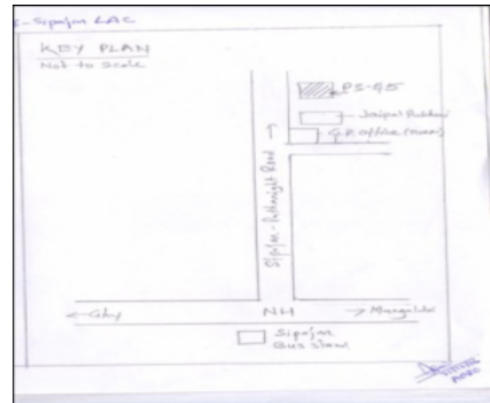

নিৰ্বাচক পঞ্জীয়ন বিষয়াৰ স্বাক্ষৰ

Nazri Naksha

Google Map View

Polling Station Building Front View

ভোটগ্ৰহন কেন্দ্ৰৰ সন্মুখৰ দৃশ্য

Cad View

Key MAP View

1 নাম : অৰ্চনা শইকিয়া পিতাৰ নাম: যুগেন্দ্ৰ শইকিয়া ঘৰ নং : 1 বয়স : 27 লিঙ্গ : মহিলা	HPS0562371 ফটো উপলব্ধ	#2 2 নাম : সনত বৰুৱা পিতাৰ নাম: কালিৰাম বৰুৱা ঘৰ নং : 11 বয়স : 51 লিঙ্গ : পুৰুষ	HPS0388074 ফটো উপলব্ধ	#2 3 নাম : পাপৰি বৰুৱা স্বামীৰ নাম: সনৎ বৰুৱা ঘৰ নং : 11 বয়স : 30 লিঙ্গ : মহিলা	HPS0390187 ফটো উপলব্ধ
4 নাম : ত্ৰৈলোক্য বৰুৱা পিতাৰ নাম: অনন্ত বৰুৱা ঘৰ নং : 26 বয়স : 25 লিঙ্গ : পুৰুষ	HPS0542498 ফটো উপলব্ধ	5 নাম : নিৰিবিলা মহন্ত স্বামীৰ নাম: অজিত বৰুৱা ঘৰ নং : 26 বয়স : 22 লিঙ্গ : মহিলা	SHW0011197 ফটো উপলব্ধ	6 নাম : স্নেহা ডেকা পিতাৰ নাম: প্ৰদীপ ডেকা ঘৰ নং : 38 বয়স : 20 লিঙ্গ : মহিলা	SHW0120915 ফটো উপলব্ধ
7 নাম : জামীতা ডেকা স্বামীৰ নাম: সঞ্জীৱ ঠাকুৰীয়া ঘৰ নং : 41 বয়স : 29 লিঙ্গ : মহিলা	HPS0503763 ফটো উপলব্ধ	8 নাম : গৌৰৱ জ্যোতি ভূঞা পিতাৰ নাম: লাবন্য ভূঞা ঘৰ নং : 77 বয়স : 20 লিঙ্গ : পুৰুষ	SHW0089763 ফটো উপলব্ধ	9 নাম : দিক্ষীতা দাস পিতাৰ নাম: কুলেন দাস ঘৰ নং : 116 বয়স : 20 লিঙ্গ : মহিলা	SHW0058313 ফটো উপলব্ধ
10 নাম : যোগেন্দ্ৰ শইকীয়া পিতাৰ নাম: আনন্দ শইকীয়া ঘৰ নং : 121 বয়স : 61 লিঙ্গ : পুৰুষ	HPS3834568 ফটো উপলব্ধ	11 নাম : নিৰুপমা শইকীয়া স্বামীৰ নাম: যোগেন শইকীয়া ঘৰ নং : 121 বয়স : 54 লিঙ্গ : মহিলা	HPS3834579 ফটো উপলব্ধ	12 নাম : নন্দিতা ডেকা স্বামীৰ নাম: দিব্যজ্যোতি ডেকা ঘৰ নং : 121 বয়স : 36 লিঙ্গ : মহিলা	HPS2009612 ফটো উপলব্ধ
13 নাম : অৰূপ জ্যোতি শইকীয়া পিতাৰ নাম: যোগেন্দ্ৰ শইকীয়া ঘৰ নং : 121 বয়স : 34 লিঙ্গ : পুৰুষ	HPS2009598 ফটো উপলব্ধ	14 নাম : গজেন্দ্ৰ নাথ ডেকা পিতাৰ নাম: প্ৰদীপ ডেকা ঘৰ নং : 121 বয়স : 69 লিঙ্গ : পুৰুষ	HPS3834580 ফটো উপলব্ধ	15 নাম : কিৰন ডেকা স্বামীৰ নাম: গজেন্দ্ৰ নাথ ডেকা ঘৰ নং : 121 বয়স : 62 লিঙ্গ : মহিলা	HPS3834591 ফটো উপলব্ধ
16 নাম : সঞ্জয় চন্দ্ৰ ডেকা পিতাৰ নাম: গজেন্দ্ৰনাথ ডেকা ঘৰ নং : 121 বয়স : 44 লিঙ্গ : পুৰুষ	HPS3834604 ফটো উপলব্ধ	17 নাম : দিব্যজ্যোতি ডেকা পিতাৰ নাম: গজেন্দ্ৰ নাথ ডেকা ঘৰ নং : 121 বয়স : 43 লিঙ্গ : পুৰুষ	HPS3834615 ফটো উপলব্ধ	18 নাম : খনিন্দ্ৰ ডেকা পিতাৰ নাম: গজেন্দ্ৰ নাথ ডেকা ঘৰ নং : 121 বয়স : 39 লিঙ্গ : পুৰুষ	HPS3834626 ফটো উপলব্ধ
19 নাম : ধাৰিত্ৰী ডেকা স্বামীৰ নাম: সঞ্জয় চন্দ্ৰ ডেকা ঘৰ নং : 121 বয়স : 33 লিঙ্গ : মহিলা	HPS2009441 ফটো উপলব্ধ	20 নাম : হৰিচন্দ্ৰ ডেকা পিতাৰ নাম: টংকেশ্বৰ ডেকা ঘৰ নং : 122 বয়স : 43 লিঙ্গ : পুৰুষ	HPS3834648 ফটো উপলব্ধ	21 নাম : চন্দ্ৰমা ডেকা স্বামীৰ নাম: হৰিচন্দ্ৰ ডেকা ঘৰ নং : 122 বয়স : 28 লিঙ্গ : মহিলা	HPS0020826 ফটো উপলব্ধ
22 নাম : চন্দ্ৰকান্ত ডেকা পিতাৰ নাম: আনন্দ ৰাম ডেকা ঘৰ নং : 123 বয়স : 54 লিঙ্গ : পুৰুষ	HPS3834659 ফটো উপলব্ধ	23 নাম : দিপালী ডেকা স্বামীৰ নাম: চন্দ্ৰকান্ত ডেকা ঘৰ নং : 123 বয়স : 49 লিঙ্গ : মহিলা	HPS3834660 ফটো উপলব্ধ	24 নাম : মুণাল ডেকা পিতাৰ নাম: চন্দ্ৰ কান্ত ডেকা ঘৰ নং : 123 বয়স : 27 লিঙ্গ : পুৰুষ	HPS0328724 ফটো উপলব্ধ
25 নাম : কুশেশ্বৰ ডেকা পিতাৰ নাম: আনন্দ ডেকা ঘৰ নং : 128 বয়স : 73 লিঙ্গ : পুৰুষ	HPS3834682 ফটো উপলব্ধ	26 নাম : অম্বিকা ডেকা স্বামীৰ নাম: কুশেশ্বৰ ডেকা ঘৰ নং : 128 বয়স : 67 লিঙ্গ : মহিলা	HPS3834693 ফটো উপলব্ধ	27 নাম : নীলমনি ডেকা পিতাৰ নাম: কুশেশ্বৰ ডেকা ঘৰ নং : 128 বয়স : 39 লিঙ্গ : পুৰুষ	HPS3834706 ফটো উপলব্ধ
28 নাম : ৰূপজ্যোতি চহৰীয়া ডেকা পিতাৰ নাম: নীলমনি ডেকা ঘৰ নং : 128 বয়স : 30 লিঙ্গ : মহিলা	HPS0348227 ফটো উপলব্ধ	29 নাম : চুৰেন্দ্ৰ ডেকা পিতাৰ নাম: আনন্দ ডেকা ঘৰ নং : 126 বয়স : 67 লিঙ্গ : পুৰুষ	HPS3834717 ফটো উপলব্ধ	30 নাম : চিত্ৰ ডেকা স্বামীৰ নাম: চুৰেন্দ্ৰ ডেকা ঘৰ নং : 126 বয়স : 61 লিঙ্গ : মহিলা	HPS3834728 ফটো উপলব্ধ