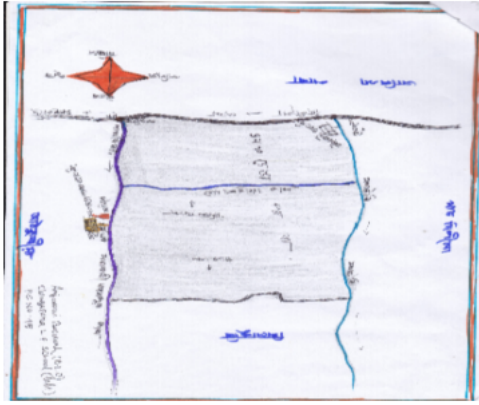

Nazri Naksha