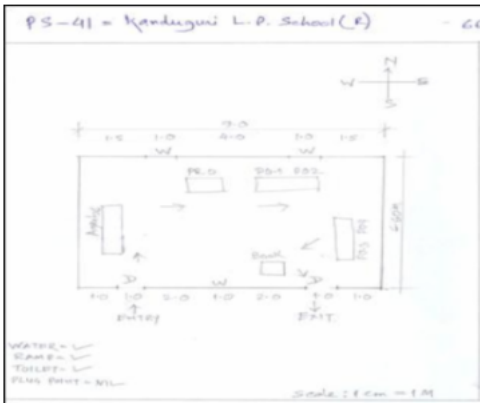

নিৰ্বাচক পঞ্জীয়ন বিষয়াৰ স্বাক্ষৰ

Nazri Naksha

Google Map View

Polling Station Building Front View

ভোটগ্ৰহন কেন্দ্ৰৰ সন্মুখৰ দৃশ্য

Cad View

Key MAP View

1 নাম : মফিজুদ্দিন আহমেদ পিতাৰ নাম: ওৱাহেদ আলি ঘৰ নং : 1 বয়স : 56 লিঙ্গ : পুৰুষ	HPS3434580 ফটো উপলব্ধ	2 নাম : হাফিজুদ্দিন আহমেদ পিতাৰ নাম: ওৱাহেদ আলি ঘৰ নং : 1 বয়স : 43 লিঙ্গ : পুৰুষ	HPS3434604 ফটো উপলব্ধ	3 নাম : জামাল আলি পিতাৰ নাম: ওৱাহেদ আলি ঘৰ নং : 1 বয়স : 40 লিঙ্গ : পুৰুষ	HPS3434615 ফটো উপলব্ধ
4 নাম : ৰুমিনা বেগম স্বামীৰ নাম: হাফিজুদ্দিন আহমেদ ঘৰ নং : 1 বয়স : 37 লিঙ্গ : মহিলা	HPS3434626 ফটো উপলব্ধ	5 নাম : চেমিমা ইয়াছমিন স্বামীৰ নাম: জামাল আলি ঘৰ নং : 1 বয়স : 27 লিঙ্গ : মহিলা	HPS0331827 ফটো উপলব্ধ	6 নাম : গোলচানি বেগম স্বামীৰ নাম: তালেব আলি ঘৰ নং : 2 বয়স : 61 লিঙ্গ : মহিলা	HPS3434637 ফটো উপলব্ধ
7 নাম : ৰাজুল হক পিতাৰ নাম: তালেব আলি ঘৰ নং : 2 বয়স : 44 লিঙ্গ : পুৰুষ	HPS3434648 ফটো উপলব্ধ	8 নাম : মহঃ তাৰিকুল ইছলাম পিতাৰ নাম: তালেব আলি ঘৰ নং : 2 বয়স : 40 লিঙ্গ : পুৰুষ	HPS3434659 ফটো উপলব্ধ	9 নাম : নাজিমা বেগম স্বামীৰ নাম: ৰাজুল হক ঘৰ নং : 2 বয়স : 38 লিঙ্গ : মহিলা	HPS3434660 ফটো উপলব্ধ
10 নাম : চাবেদ আলি পিতাৰ নাম: বদৰ আলি ঘৰ নং : 3 বয়স : 78 লিঙ্গ : পুৰুষ	HPS3434671 ফটো উপলব্ধ	11 নাম : মণিজা বেগম স্বামীৰ নাম: চাবেদ আলি ঘৰ নং : 3 বয়স : 58 লিঙ্গ : মহিলা	HPS3434682 ফটো উপলব্ধ	12 নাম : মিন্টু কুমাৰ ডেকা পিতাৰ নাম: ৰাজেশ্বৰ নাথ ডেকা ঘৰ নং : 03 বয়স : 39 লিঙ্গ : পুৰুষ	HPS4534876 ফটো উপলব্ধ
13 নাম : উম্মো ফৰজানা ছিদ্দিকা পিতাৰ নাম: চাবেদ আলী ঘৰ নং : 3 বয়স : 38 লিঙ্গ : মহিলা	HPS3434717 ফটো উপলব্ধ	14 নাম : আব্দুল মান্নান পিতাৰ নাম: চাবেদ আলি ঘৰ নং : 3 বয়স : 32 লিঙ্গ : পুৰুষ	HPS3434728 ফটো উপলব্ধ	15 নাম : নিকুমনি ডেকা স্বামীৰ নাম: মিন্টু কুমাৰ ডেকা ঘৰ নং : 03 বয়স : 30 লিঙ্গ : মহিলা	SHW0055343 ফটো উপলব্ধ
16 নাম : মিৰাজন বেগম স্বামীৰ নাম: আব্দুল মান্নান ঘৰ নং : 3 বয়স : 24 লিঙ্গ : মহিলা	SHW0119677 ফটো উপলব্ধ	E 17 নাম : তবি সেখ পিতাৰ নাম: শ্ৰীৰোলা সেখ ঘৰ নং : 8 বয়স : 90 লিঙ্গ : পুৰুষ	HPS3434739 ফটো উপলব্ধ	18 নাম : তহিদ আলী পিতাৰ নাম: তবি সেখ ঘৰ নং : 8 বয়স : 57 লিঙ্গ : পুৰুষ	HPS3434762 ফটো উপলব্ধ
19 নাম : আবিদ আলী পিতাৰ নাম: তবি সেখ ঘৰ নং : 8 বয়স : 51 লিঙ্গ : পুৰুষ	HPS3434784 ফটো উপলব্ধ	20 নাম : মুকট আলি পিতাৰ নাম: তবি সেখ ঘৰ নং : 8 বয়স : 48 লিঙ্গ : পুৰুষ	HPS3434795 ফটো উপলব্ধ	21 নাম : মকছিদা বেগম পিতাৰ নাম: মকবুল আলি ঘৰ নং : 8 বয়স : 46 লিঙ্গ : মহিলা	HPS3434751 ফটো উপলব্ধ
22 নাম : মজিবন নোচা স্বামীৰ নাম: তহিদ আলী ঘৰ নং : 8 বয়স : 46 লিঙ্গ : মহিলা	HPS3434773 ফটো উপলব্ধ	23 নাম : ইনামুল হক পিতাৰ নাম: তবি সেখ ঘৰ নং : 8 বয়স : 45 লিঙ্গ : পুৰুষ	HPS3434808 ফটো উপলব্ধ	24 নাম : মইনুল হক পিতাৰ নাম: তবি সেখ ঘৰ নং : 8 বয়স : 41 লিঙ্গ : পুৰুষ	HPS3434819 ফটো উপলব্ধ
25 নাম : জেচমিনা বেগম স্বামীৰ নাম: আবেদ আলী ঘৰ নং : 4 বয়স : 32 লিঙ্গ : মহিলা	HPS0108639 ফটো উপলব্ধ	26 নাম : জোন্না আৰা বেগম স্বামীৰ নাম: ইনামুল হক ঘৰ নং : 4 বয়স : 30 লিঙ্গ : মহিলা	HPS0473678 ফটো উপলব্ধ	27 নাম : তফাজুল হক পিতাৰ নাম: তহিদ আলী ঘৰ নং : 4 বয়স : 28 লিঙ্গ : পুৰুষ	HPS0108886 ফটো উপলব্ধ
28 নাম : ৰুবল হক পিতাৰ নাম: মকবুল আলী ঘৰ নং : 4 বয়স : 28 লিঙ্গ : পুৰুষ	HPS0108878 ফটো উপলব্ধ	29 নাম : জেচমিন বেগম স্বামীৰ নাম: মইনুল হক ঘৰ নং : 4 বয়স : 27 লিঙ্গ : মহিলা	HPS0367961 ফটো উপলব্ধ	30 নাম : পাপুল হক পিতাৰ নাম: আবিদ আলী ঘৰ নং : 4 বয়স : 26 লিঙ্গ : পুৰুষ	SHW0054445 ফটো উপলব্ধ