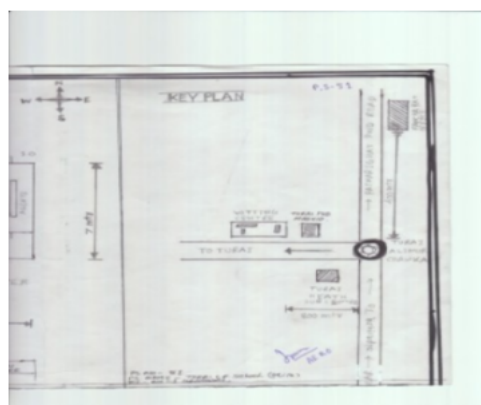

নিৰ্বাচক পঞ্জীয়ন বিষয়াৰ স্বাক্ষৰ

Nazri Naksha

Google Map View

Polling Station Building Front View

ভোটগ্ৰহন কেন্দ্ৰৰ সন্মুখৰ দৃশ্য

Cad View

Key MAP View

1 নাম : জয়মতী দেৱী স্বামীৰ নাম: দুৰ্গাকান্ত শৰ্মা ঘৰ নং : ১ বয়স : 68 লিঙ্গ : মহিলা	HPS4334569 ফটো উপলব্ধ	2 নাম : দ্বিজেন শৰ্মা পিতাৰ নাম: দুৰ্গাকান্ত শৰ্মা ঘৰ নং : ১ বয়স : 49 লিঙ্গ : পুৰুষ	HPS4334570 ফটো উপলব্ধ	3 নাম : হেমন্ত শৰ্মা পিতাৰ নাম: দুৰ্গাকান্ত শৰ্মা ঘৰ নং : ১ বয়স : 44 লিঙ্গ : পুৰুষ	HPS4334581 ফটো উপলব্ধ
4 নাম : মনোৰঞ্জন শৰ্মা পিতাৰ নাম: দুৰ্গাকান্ত শৰ্মা ঘৰ নং : ১ বয়স : 40 লিঙ্গ : পুৰুষ	HPS4334592 ফটো উপলব্ধ	5 নাম : পম্পী ৰাজবংশী স্বামীৰ নাম: বলেন বৰুৱা ঘৰ নং : 01 বয়স : 27 লিঙ্গ : মহিলা	HPS0417212 ফটো উপলব্ধ	6 নাম : বৰষা মনি দেৱী পিতাৰ নাম: কন্দৰ্প শৰ্মা ঘৰ নং : 1 কু বয়স : 23 লিঙ্গ : মহিলা	HPS0513473 ফটো উপলব্ধ
7 নাম : কন্দৰ্প শৰ্মা পিতাৰ নাম: ভানুৰাম শৰ্মা ঘৰ নং : ১ বয়স : 57 লিঙ্গ : পুৰুষ	HPS4334605 ফটো উপলব্ধ	8 নাম : শিখামনি দেৱী স্বামীৰ নাম: কন্দৰ্প শৰ্মা ঘৰ নং : ১ বয়স : 41 লিঙ্গ : মহিলা	HPS4334616 ফটো উপলব্ধ	9 নাম : প্ৰমোদ শৰ্মা পিতাৰ নাম: ধৰনীধৰ শৰ্মা ঘৰ নং : ২ বয়স : 58 লিঙ্গ : পুৰুষ	HPS4334627 ফটো উপলব্ধ
10 নাম : নলিনী দেৱী স্বামীৰ নাম: প্ৰমোদ শৰ্মা ঘৰ নং : ২ বয়স : 51 লিঙ্গ : মহিলা	HPS4334638 ফটো উপলব্ধ	11 নাম : ৰাজকিশোৰ গাৰ্গ পিতাৰ নাম: প্ৰমোদ শৰ্মা ঘৰ নং : ২ বয়স : 29 লিঙ্গ : পুৰুষ	HPS4340834 ফটো উপলব্ধ	12 নাম : পাৰ্থ প্ৰতিম গাৰ্গ পিতাৰ নাম: প্ৰমোদ শৰ্মা ঘৰ নং : ২ বয়স : 26 লিঙ্গ : পুৰুষ	HPS0350017 ফটো উপলব্ধ
13 নাম : মান ৰঞ্জেতি বৰুৱা পিতাৰ নাম: ঘটফুল বৰুৱা ঘৰ নং : ৫ বয়স : 27 লিঙ্গ : পুৰুষ	HPS0350132 ফটো উপলব্ধ	14 নাম : ৰুবল ডেকা পিতাৰ নাম: টকেশ্বৰ ডেকা ঘৰ নং : ৯ বয়স : 37 লিঙ্গ : পুৰুষ	HPS4334649 ফটো উপলব্ধ	15 নাম : ৰূপেশ্বৰী কলিতা স্বামীৰ নাম: মনেশ্বৰ কলিতা ঘৰ নং : ১০ বয়স : 64 লিঙ্গ : মহিলা	HPS4334661 ফটো উপলব্ধ
16 নাম : ভবেশ কলিতা পিতাৰ নাম: মনেশ্বৰ কলিতা ঘৰ নং : ১০ বয়স : 50 লিঙ্গ : পুৰুষ	HPS4334672 ফটো উপলব্ধ	S 17 নাম : পাৰুল কলিতা পিতাৰ নাম: মনেশ্বৰ কলিতা ঘৰ নং : ১০ বয়স : 44 লিঙ্গ : মহিলা	HPS4334683 ফটো উপলব্ধ	18 নাম : ভূপেন কলিতা পিতাৰ নাম: মনেশ্বৰ কলিতা ঘৰ নং : ১০ বয়স : 41 লিঙ্গ : পুৰুষ	HPS4334694 ফটো উপলব্ধ
19 নাম : নিকুঞ্জ কলিতা পিতাৰ নাম: মনেশ্বৰ কলিতা ঘৰ নং : ১০ বয়স : 35 লিঙ্গ : পুৰুষ	HPS0001826 ফটো উপলব্ধ	20 নাম : মীৰা বৈশ্য স্বামীৰ নাম: ভূপেন কলিতা ঘৰ নং : 10 বয়স : 29 লিঙ্গ : মহিলা	HPS0471714 ফটো উপলব্ধ	21 নাম : গুনাৰাম কলিতা পিতাৰ নাম: জনা কলিতা ঘৰ নং : ১১ বয়স : 67 লিঙ্গ : পুৰুষ	HPS4334707 ফটো উপলব্ধ
22 নাম : দীনেশ্বৰী ডেকা স্বামীৰ নাম: কল্পৰাম ডেকা ঘৰ নং : 11 বয়স : 64 লিঙ্গ : মহিলা	HPS4338629 ফটো উপলব্ধ	23 নাম : নন্দিতা কলিতা স্বামীৰ নাম: গুনাৰাম কলিতা ঘৰ নং : ১১ বয়স : 54 লিঙ্গ : মহিলা	HPS4334718 ফটো উপলব্ধ	24 নাম : জিতুমনি ডেকা পিতাৰ নাম: কল্পৰাম ডেকা ঘৰ নং : 11 বয়স : 38 লিঙ্গ : পুৰুষ	HPS4338641 ফটো উপলব্ধ
25 নাম : দিব্যজ্যোতি কলিতা পিতাৰ নাম: গুনাৰাম কলিতা ঘৰ নং : ১১ বয়স : 36 লিঙ্গ : পুৰুষ	HPS4334729 ফটো উপলব্ধ	26 নাম : যুগল কলিতা পিতাৰ নাম: গুনাৰাম কলিতা ঘৰ নং : ১১ বয়স : 30 লিঙ্গ : পুৰুষ	HPS4340709 ফটো উপলব্ধ	27 নাম : দিলীপ ডেকা পিতাৰ নাম: উমাকান্ত ডেকা ঘৰ নং : ১৩ বয়স : 54 লিঙ্গ : পুৰুষ	HPS4334730 ফটো উপলব্ধ
28 নাম : হেমলতা ডেকা স্বামীৰ নাম: দিলীপ ডেকা ঘৰ নং : ১৩ বয়স : 47 লিঙ্গ : মহিলা	HPS4334741 ফটো উপলব্ধ	29 নাম : প্ৰানজিৎ ৰাজবংশী পিতাৰ নাম: দিলীপ ডেকা ঘৰ নং : ১৩ বয়স : 30 লিঙ্গ : পুৰুষ	HPS4340618 ফটো উপলব্ধ	30 নাম : মিনাক্ষী বনিয়া স্বামীৰ নাম: প্ৰানজিৎ ৰাজবংশী ঘৰ নং : 13 বয়স : 29 লিঙ্গ : মহিলা	SHW0101949 ফটো উপলব্ধ