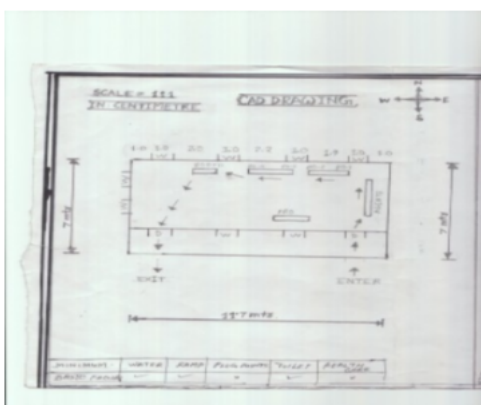

নিৰ্বাচক পঞ্জীয়ন বিষয়াৰ স্বাক্ষৰ

Nazri Naksha

Google Map View

Polling Station Building Front View

ভোটগ্ৰহন কেন্দ্ৰৰ সন্মুখৰ দৃশ্য

Cad View

Key MAP View

1 নাম : জয়মতী দেৱী স্বামীৰ নাম: দুৰ্গাকান্ত শৰ্মা ঘৰ নং : ১ বয়স : 68 লিঙ্গ : মহিলা	HPS4334569 ফটো উপলব্ধ	2 নাম : দ্বিজেন শৰ্মা পিতাৰ নাম: দুৰ্গাকান্ত শৰ্মা ঘৰ নং : ১ বয়স : 49 লিঙ্গ : পুৰুষ	HPS4334570 ফটো উপলব্ধ	3 নাম : হেমন্ত শৰ্মা পিতাৰ নাম: দুৰ্গাকান্ত শৰ্মা ঘৰ নং : ১ বয়স : 44 লিঙ্গ : পুৰুষ	HPS4334581 ফটো উপলব্ধ
4 নাম : মনোৰঞ্জন শৰ্মা পিতাৰ নাম: দুৰ্গাকান্ত শৰ্মা ঘৰ নং : ১ বয়স : 40 লিঙ্গ : পুৰুষ	HPS4334592 ফটো উপলব্ধ	5 নাম : পম্পী ৰাজবংশী স্বামীৰ নাম: বলেন বৰুৱা ঘৰ নং : 01 বয়স : 27 লিঙ্গ : মহিলা	HPS0417212 ফটো উপলব্ধ	6 নাম : বৰষা মনি দেৱী পিতাৰ নাম: কন্দৰ্প শৰ্মা ঘৰ নং : 1 কু বয়স : 23 লিঙ্গ : মহিলা	HPS0513473 ফটো উপলব্ধ
7 নাম : কন্দৰ্প শৰ্মা পিতাৰ নাম: ভানুৰাম শৰ্মা ঘৰ নং : ১ বয়স : 57 লিঙ্গ : পুৰুষ	HPS4334605 ফটো উপলব্ধ	8 নাম : শিখামনি দেৱী স্বামীৰ নাম: কন্দৰ্প শৰ্মা ঘৰ নং : ১ বয়স : 41 লিঙ্গ : মহিলা	HPS4334616 ফটো উপলব্ধ	9 নাম : প্ৰমোদ শৰ্মা পিতাৰ নাম: ধৰনীধৰ শৰ্মা ঘৰ নং : ২ বয়স : 58 লিঙ্গ : পুৰুষ	HPS4334627 ফটো উপলব্ধ
10 নাম : নলিনী দেৱী স্বামীৰ নাম: প্ৰমোদ শৰ্মা ঘৰ নং : ২ বয়স : 51 লিঙ্গ : মহিলা	HPS4334638 ফটো উপলব্ধ	11 নাম : ৰাজকিশোৰ গাৰ্গ পিতাৰ নাম: প্ৰমোদ শৰ্মা ঘৰ নং : ২ বয়স : 29 লিঙ্গ : পুৰুষ	HPS4340834 ফটো উপলব্ধ	12 নাম : পাৰ্থ প্ৰতিম গাৰ্গ পিতাৰ নাম: প্ৰমোদ শৰ্মা ঘৰ নং : ২ বয়স : 26 লিঙ্গ : পুৰুষ	HPS0350017 ফটো উপলব্ধ
13 নাম : মান ৰঞ্জেতি বৰুৱা পিতাৰ নাম: ঘটফুল বৰুৱা ঘৰ নং : ৫ বয়স : 27 লিঙ্গ : পুৰুষ	HPS0350132 ফটো উপলব্ধ	14 নাম : ৰুবল ডেকা পিতাৰ নাম: টকেশ্বৰ ডেকা ঘৰ নং : ৯ বয়স : 37 লিঙ্গ : পুৰুষ	HPS4334649 ফটো উপলব্ধ	15 নাম : ৰূপেশ্বৰী কলিতা স্বামীৰ নাম: মনেশ্বৰ কলিতা ঘৰ নং : ১০ বয়স : 64 লিঙ্গ : মহিলা	HPS4334661 ফটো উপলব্ধ
16 নাম : ভবেশ কলিতা পিতাৰ নাম: মনেশ্বৰ কলিতা ঘৰ নং : ১০ বয়স : 50 লিঙ্গ : পুৰুষ	HPS4334672 ফটো উপলব্ধ	S 17 নাম : পাৰুল কলিতা পিতাৰ নাম: মনেশ্বৰ কলিতা ঘৰ নং : ১০ বয়স : 44 লিঙ্গ : মহিলা	HPS4334683 ফটো উপলব্ধ	18 নাম : ভূপেন কলিতা পিতাৰ নাম: মনেশ্বৰ কলিতা ঘৰ নং : ১০ বয়স : 41 লিঙ্গ : পুৰুষ	HPS4334694 ফটো উপলব্ধ
19 নাম : নিকুঞ্জ কলিতা পিতাৰ নাম: মনেশ্বৰ কলিতা ঘৰ নং : ১০ বয়স : 35 লিঙ্গ : পুৰুষ	HPS0001826 ফটো উপলব্ধ	20 নাম : মীৰা বৈশ্য স্বামীৰ নাম: ভূপেন কলিতা ঘৰ নং : 10 বয়স : 29 লিঙ্গ : মহিলা	HPS0471714 ফটো উপলব্ধ	21 নাম : গুনাৰাম কলিতা পিতাৰ নাম: জনা কলিতা ঘৰ নং : ১১ বয়স : 67 লিঙ্গ : পুৰুষ	HPS4334707 ফটো উপলব্ধ
22 নাম : দীনেশ্বৰী ডেকা স্বামীৰ নাম: কল্পৰাম ডেকা ঘৰ নং : 11 বয়স : 64 লিঙ্গ : মহিলা	HPS4338629 ফটো উপলব্ধ	23 নাম : নন্দিতা কলিতা স্বামীৰ নাম: গুনাৰাম কলিতা ঘৰ নং : ১১ বয়স : 54 লিঙ্গ : মহিলা	HPS4334718 ফটো উপলব্ধ	24 নাম : জিতুমনি ডেকা পিতাৰ নাম: কল্পৰাম ডেকা ঘৰ নং : 11 বয়স : 38 লিঙ্গ : পুৰুষ	HPS4338641 ফটো উপলব্ধ
25 নাম : দিব্যজ্যোতি কলিতা পিতাৰ নাম: গুনাৰাম কলিতা ঘৰ নং : ১১ বয়স : 36 লিঙ্গ : পুৰুষ	HPS4334729 ফটো উপলব্ধ	26 নাম : যুগল কলিতা পিতাৰ নাম: গুনাৰাম কলিতা ঘৰ নং : ১১ বয়স : 30 লিঙ্গ : পুৰুষ	HPS4340709 ফটো উপলব্ধ	27 নাম : দিলীপ ডেকা পিতাৰ নাম: উমাকান্ত ডেকা ঘৰ নং : ১৩ বয়স : 54 লিঙ্গ : পুৰুষ	HPS4334730 ফটো উপলব্ধ
28 নাম : হেমলতা ডেকা স্বামীৰ নাম: দিলীপ ডেকা ঘৰ নং : ১৩ বয়স : 47 লিঙ্গ : মহিলা	HPS4334741 ফটো উপলব্ধ	29 নাম : প্ৰানজিৎ ৰাজবংশী পিতাৰ নাম: দিলীপ ডেকা ঘৰ নং : ১৩ বয়স : 30 লিঙ্গ : পুৰুষ	HPS4340618 ফটো উপলব্ধ	30 নাম : মিনাক্ষী বনিয়া স্বামীৰ নাম: প্ৰানজিৎ ৰাজবংশী ঘৰ নং : 13 বয়স : 29 লিঙ্গ : মহিলা	SHW0101949 ফটো উপলব্ধ