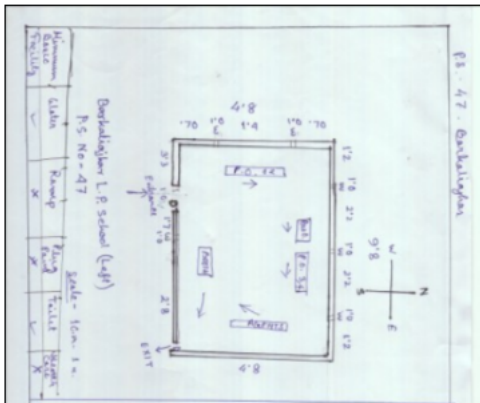

নিৰ্বাচক পঞ্জীয়ন বিষয়াৰ স্বাক্ষৰ

Nazri Naksha

Google Map View

Polling Station Building Front View

ভোটগ্ৰহন কেন্দ্ৰৰ সন্মুখৰ দৃশ্য

Cad View

Key MAP View

1 নাম : উষাৰানী শইকীয়া পিতাৰ নাম: দীলিপ শইকীয়া ঘৰ নং : 61 বয়স : 40 লিঙ্গ : মহিলা	HPS0134478 ফটো উপলব্ধ	2 নাম : নুৰেদা বেগম পিতাৰ নাম: চাদেক আলী ঘৰ নং : 106 বয়স : 52 লিঙ্গ : মহিলা	HPS0501866 ফটো উপলব্ধ	3 নাম : জাহিদা বেগম স্বামীৰ নাম: আব্দুল হান্নান ঘৰ নং : 121 বয়স : 31 লিঙ্গ : মহিলা	HPS4041105 ফটো উপলব্ধ
4 নাম : ভবানী ৰাজবংশী পিতাৰ নাম: প্রদীপ চন্দ্ৰ বৰুৱা ঘৰ নং : 122 বয়স : 41 লিঙ্গ : মহিলা	HPS4041070 ফটো উপলব্ধ	5 নাম : ধূলু শইকীয়া স্বামীৰ নাম: ৰবিৰাম শইকীয়া ঘৰ নং : 190 বয়স : 72 লিঙ্গ : মহিলা	HPS4034597 ফটো উপলব্ধ	6 নাম : আব্দুল খালেক পিতাৰ নাম: জিন্নাত আলি ঘৰ নং : 190 বয়স : 65 লিঙ্গ : পুৰুষ	HPS4034564 ফটো উপলব্ধ
7 নাম : ৰমজানি বেগম স্বামীৰ নাম: আব্দুল খালেক ঘৰ নং : 190 বয়স : 57 লিঙ্গ : মহিলা	HPS4034575 ফটো উপলব্ধ	8 নাম : খলিলুৰ ৰহমান পিতাৰ নাম: আব্দুল খালেক ঘৰ নং : 170 বয়স : 35 লিঙ্গ : পুৰুষ	HPS0436352 ফটো উপলব্ধ	9 নাম : ৰমজান আলী পিতাৰ নাম: আব্দুল খালেক ঘৰ নং : 190 বয়স : 25 লিঙ্গ : পুৰুষ	HPS0333930 ফটো উপলব্ধ
10 নাম : আচৰ্যান নেছা স্বামীৰ নাম: আব্বাচ আলি ঘৰ নং : 191 বয়স : 79 লিঙ্গ : মহিলা	HPS4034622 ফটো উপলব্ধ	11 নাম : আব্বাচ আলি পিতাৰ নাম: আব্বাচ আলি ঘৰ নং : 191 বয়স : 44 লিঙ্গ : পুৰুষ	HPS4034633 ফটো উপলব্ধ	12 নাম : ৰুমিজা বেগম স্বামীৰ নাম: আব্বাছ আলি ঘৰ নং : 191 বয়স : 39 লিঙ্গ : মহিলা	HPS4034611 ফটো উপলব্ধ
13 নাম : আইনোচা বেগম পিতাৰ নাম: আব্বাচ আলি ঘৰ নং : 191 বয়স : 38 লিঙ্গ : মহিলা	HPS4034644 ফটো উপলব্ধ	S 14 নাম : চাফিয়া বেগম স্বামীৰ নাম: গিয়াচউদ্দিন ঘৰ নং : 192 বয়স : 74 লিঙ্গ : মহিলা	HPS4034677 ফটো উপলব্ধ	15 নাম : নজৰুল হুছেইন পিতাৰ নাম: গিয়াচউদ্দিন ঘৰ নং : 192 বয়স : 49 লিঙ্গ : পুৰুষ	HPS4034688 ফটো উপলব্ধ
16 নাম : চাহাবুদ্দিন আহমেদ পিতাৰ নাম: গিয়াচউদ্দিন ঘৰ নং : 192 বয়স : 49 লিঙ্গ : পুৰুষ	HPS4034655 ফটো উপলব্ধ	17 নাম : চফিকুৰ ৰহমান পিতাৰ নাম: গিয়াচউদ্দিন ঘৰ নং : 192 বয়স : 48 লিঙ্গ : পুৰুষ	HPS4034699 ফটো উপলব্ধ	18 নাম : তচলিমা বেগম স্বামীৰ নাম: চাহাবুদ্দিন ঘৰ নং : 192 বয়স : 42 লিঙ্গ : মহিলা	HPS4034666 ফটো উপলব্ধ
19 নাম : চহিদুল হক পিতাৰ নাম: গিয়াচউদ্দিন ঘৰ নং : 192 বয়স : 41 লিঙ্গ : পুৰুষ	HPS4034702 ফটো উপলব্ধ	20 নাম : নাৰ্জিনা বেগম পিতাৰ নাম: আবুল হুছেইন ঘৰ নং : 172 বয়স : 40 লিঙ্গ : মহিলা	HPQ6739884 ফটো উপলব্ধ	S 21 নাম : মোস্তাক হুছেইন পিতাৰ নাম: গিয়াচউদ্দিন ঘৰ নং : 192 বয়স : 39 লিঙ্গ : পুৰুষ	HPS4034713 ফটো উপলব্ধ
S 22 নাম : চেলিমা বেগম স্বামীৰ নাম: চফিকুৰ ৰহমান ঘৰ নং : 87 বয়স : 37 লিঙ্গ : মহিলা	HPS4041116 ফটো উপলব্ধ	23 নাম : ৰুবিআৰা বেগম স্বামীৰ নাম: নজৰুল হুছেইন ঘৰ নং : 35 বয়স : 35 লিঙ্গ : মহিলা	HPS2009952 ফটো উপলব্ধ	24 নাম : চালেহা বেগম পিতাৰ নাম: আজিজৰ ৰহমান ঘৰ নং : 193 বয়স : 57 লিঙ্গ : মহিলা	HPS4034735 ফটো উপলব্ধ
25 নাম : আমিনুল হক পিতাৰ নাম: আজিজৰ ৰহমান ঘৰ নং : 193 বয়স : 52 লিঙ্গ : পুৰুষ	HPS4034746 ফটো উপলব্ধ	26 নাম : আখতাৰা বেগম পিতাৰ নাম: আজিজৰ ৰহমান ঘৰ নং : 193 বয়স : 44 লিঙ্গ : মহিলা	HPS4034757 ফটো উপলব্ধ	27 নাম : ৰিফা খানম পিতাৰ নাম: আব্দুল মালিক ঘৰ নং : 193 বয়স : 28 লিঙ্গ : মহিলা	HPS0215731 ফটো উপলব্ধ
28 নাম : ৰেজাউল হক পিতাৰ নাম: আব্দুল মালিক ঘৰ নং : 173 ক বয়স : 20 লিঙ্গ : পুৰুষ	SHW0123695 ফটো উপলব্ধ	29 নাম : আব্দুল মালিক পিতাৰ নাম: আজিজৰ ৰহমান ঘৰ নং : 193 ক বয়স : 64 লিঙ্গ : পুৰুষ	HPS4034768 ফটো উপলব্ধ	30 নাম : লীলীমা বেগম স্বামীৰ নাম: আব্দুল মালিক ঘৰ নং : 193 ক বয়স : 47 লিঙ্গ : মহিলা	HPS4034779 ফটো উপলব্ধ