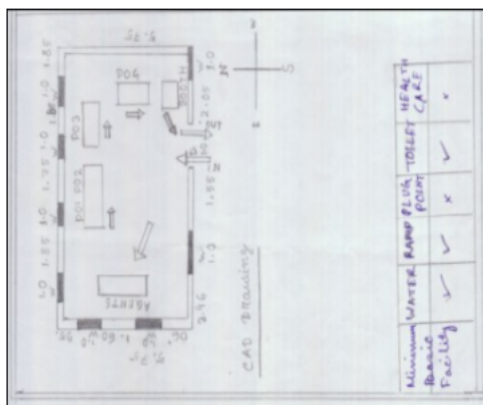

নিৰ্বাচক পঞ্জীয়ন বিষয়াৰ স্বাক্ষৰ

Nazri Naksha

Google Map View

Polling Station Building Front View

ভোটগ্ৰহন কেন্দ্ৰৰ সন্মুখৰ দৃশ্য

Cad View

Key MAP View

1 নাম : জন বেগম স্বামীৰ নাম: ইচাহাৰ আলী ঘৰ নং : 5 বয়স : 54 লিঙ্গ : মহিলা	HPS4234575 ফটো উপলব্ধ	2 নাম : ৰোজবাহাৰ বেগম পিতাৰ নাম: ইচাহাৰ আলী ঘৰ নং : 1 বয়স : 37 লিঙ্গ : মহিলা	HPS4234586 ফটো উপলব্ধ	3 নাম : ইয়াকুব আলী পিতাৰ নাম: ইচাহাৰ আলী ঘৰ নং : 1 বয়স : 32 লিঙ্গ : পুৰুষ	HPS4234597 ফটো উপলব্ধ
4 নাম : ইয়াহইয়া আহমেদ পিতাৰ নাম: ইচাহাৰ আলী ঘৰ নং : 1 বয়স : 30 লিঙ্গ : পুৰুষ	HPS4244693 ফটো উপলব্ধ	5 নাম : মিলিক আলি পিতাৰ নাম: জমিৰ আলী ঘৰ নং : 9 বয়স : 67 লিঙ্গ : পুৰুষ	HPS4234622 ফটো উপলব্ধ	6 নাম : জয়নুদ্দিন আহমেদ পিতাৰ নাম: জমিৰ আলী ঘৰ নং : 9 বয়স : 65 লিঙ্গ : পুৰুষ	HPS4234633 ফটো উপলব্ধ
7 নাম : বাবজন আলী পিতাৰ নাম: জমিৰ আলী ঘৰ নং : 9 বয়স : 63 লিঙ্গ : পুৰুষ	HPS4234644 ফটো উপলব্ধ	8 নাম : মেহেৰুন নেছা স্বামীৰ নাম: মিলিক আলী ঘৰ নং : 9 বয়স : 55 লিঙ্গ : মহিলা	HPS4234655 ফটো উপলব্ধ	9 নাম : জয়নুবা বেগম স্বামীৰ নাম: জয়নুদ্দিন আহমেদ ঘৰ নং : 9 বয়স : 52 লিঙ্গ : মহিলা	HPS4234666 ফটো উপলব্ধ
10 নাম : ৰহিমা বেগম স্বামীৰ নাম: বাবজন আলি ঘৰ নং : 9 বয়স : 49 লিঙ্গ : মহিলা	HPS4234688 ফটো উপলব্ধ	11 নাম : মিৰ বেগম স্বামীৰ নাম: আয়েজ আলি ঘৰ নং : 3 বয়স : 49 লিঙ্গ : মহিলা	HPS0089847 ফটো উপলব্ধ	12 নাম : মীৰিজ ল হক পিতাৰ নাম: মালিক আলী ঘৰ নং : 9 বয়স : 39 লিঙ্গ : পুৰুষ	HPS4234699 ফটো উপলব্ধ
13 নাম : নূৰজল হক পিতাৰ নাম: মঃ মিলিক আলী ঘৰ নং : 9 বয়স : 37 লিঙ্গ : পুৰুষ	HPS4234702 ফটো উপলব্ধ	14 নাম : নজৰুল হক পিতাৰ নাম: মিলিকচা আলী ঘৰ নং : 9 বয়স : 32 লিঙ্গ : পুৰুষ	HPS4234600 ফটো উপলব্ধ	15 নাম : ৰাহুল আমিন পিতাৰ নাম: জয়নুদ্দিন আহমেদ ঘৰ নং : 9 বয়স : 26 লিঙ্গ : পুৰুষ	HPS0349928 ফটো উপলব্ধ
16 নাম : ৰমিচা বেগম স্বামীৰ নাম: আবিদ আলী ঘৰ নং : 8 বয়স : 64 লিঙ্গ : মহিলা	HPS4234735 ফটো উপলব্ধ	17 নাম : ইচাহাৰ আলী পিতাৰ নাম: আমীৰ আলী ঘৰ নং : 8 বয়স : 64 লিঙ্গ : পুৰুষ	HPS4234746 ফটো উপলব্ধ	18 নাম : আবিদ আলী পিতাৰ নাম: আমীৰ আলী ঘৰ নং : 8 বয়স : 64 লিঙ্গ : পুৰুষ	HPS4234713 ফটো উপলব্ধ
19 নাম : তছলিমা বেগম স্বামীৰ নাম: আব্দুল গণি ঘৰ নং : 8 বয়স : 61 লিঙ্গ : মহিলা	HPS4234757 ফটো উপলব্ধ	20 নাম : আব্দুল কাদ্ৰিৰ পিতাৰ নাম: আমীৰ আলী ঘৰ নং : 8 বয়স : 58 লিঙ্গ : পুৰুষ	HPS4234768 ফটো উপলব্ধ	21 নাম : আজিজুৰ ৰহমান পিতাৰ নাম: আমীৰ আলী ঘৰ নং : 8 বয়স : 54 লিঙ্গ : পুৰুষ	HPS4234779 ফটো উপলব্ধ
22 নাম : চেলিমা খাতুন স্বামীৰ নাম: আব্দুল কাদ্ৰিৰ ঘৰ নং : 8 বয়স : 49 লিঙ্গ : মহিলা	HPS4234780 ফটো উপলব্ধ	23 নাম : জেৰিনা বেগম স্বামীৰ নাম: ইচাহাৰ আলি ঘৰ নং : 8 বয়স : 44 লিঙ্গ : মহিলা	HPS4234815 ফটো উপলব্ধ	24 নাম : জেহেৰুল ইছলাম পিতাৰ নাম: আবিদ আলি ঘৰ নং : 8 বয়স : 31 লিঙ্গ : পুৰুষ	HPS4234837 ফটো উপলব্ধ
25 নাম : মোজাক্কিৰ হুছেইন পিতাৰ নাম: আব্দুল গণি ঘৰ নং : 8 বয়স : 27 লিঙ্গ : পুৰুষ	HPS0348060 ফটো উপলব্ধ	26 নাম : চেমিম চুলতানা পিতাৰ নাম: ইচাহাৰ আলি ঘৰ নং : 4 বয়স : 25 লিঙ্গ : মহিলা	HPS0374538 ফটো উপলব্ধ	27 নাম : ইক্ৰামুল হক পিতাৰ নাম: ইচাহাৰ আলী ঘৰ নং : 4 বয়স : 23 লিঙ্গ : পুৰুষ	HPS0509315 ফটো উপলব্ধ
28 নাম : চাজিদা বেগম স্বামীৰ নাম: ফৰিদ আলী ঘৰ নং : 5 বয়স : 84 লিঙ্গ : মহিলা	HPS4234860 ফটো উপলব্ধ	29 নাম : চাইফুল হক পিতাৰ নাম: ফৰিদ আলী ঘৰ নং : 5 বয়স : 37 লিঙ্গ : পুৰুষ	HPS4234882 ফটো উপলব্ধ	30 নাম : চায়েৰা বেগম স্বামীৰ নাম: চাইফুল হক ঘৰ নং : 05 বয়স : 33 লিঙ্গ : মহিলা	HPS0571802 ফটো উপলব্ধ