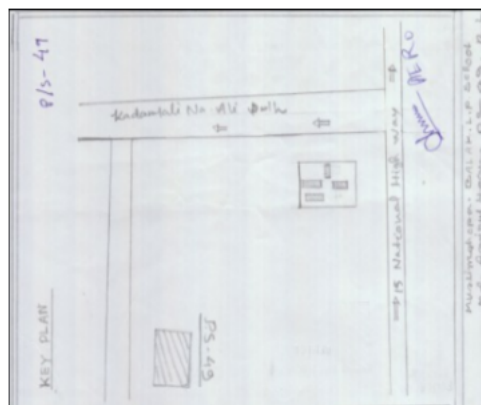

নিৰ্বাচক পঞ্জীয়ন বিষয়াৰ স্বাক্ষৰ

Nazri Naksha

Google Map View

Polling Station Building Front View

ভোটগ্ৰহন কেন্দ্ৰৰ সন্মুখৰ দৃশ্য

Cad View

Key MAP View

1 নাম : জন বেগম স্বামীৰ নাম: ইচাহাৰ আলী ঘৰ নং : 5 বয়স : 54 লিঙ্গ : মহিলা	HPS4234575 ফটো উপলব্ধ	2 নাম : ৰোজবাহাৰ বেগম পিতাৰ নাম: ইচাহাৰ আলী ঘৰ নং : 1 বয়স : 37 লিঙ্গ : মহিলা	HPS4234586 ফটো উপলব্ধ	3 নাম : ইয়াকুব আলী পিতাৰ নাম: ইচাহাৰ আলী ঘৰ নং : 1 বয়স : 32 লিঙ্গ : পুৰুষ	HPS4234597 ফটো উপলব্ধ
4 নাম : ইয়াহইয়া আহমেদ পিতাৰ নাম: ইচাহাৰ আলী ঘৰ নং : 1 বয়স : 30 লিঙ্গ : পুৰুষ	HPS4244693 ফটো উপলব্ধ	5 নাম : মিলিক আলি পিতাৰ নাম: জমিৰ আলী ঘৰ নং : 9 বয়স : 67 লিঙ্গ : পুৰুষ	HPS4234622 ফটো উপলব্ধ	6 নাম : জয়নুদ্দিন আহমেদ পিতাৰ নাম: জমিৰ আলী ঘৰ নং : 9 বয়স : 65 লিঙ্গ : পুৰুষ	HPS4234633 ফটো উপলব্ধ
7 নাম : বাবজন আলী পিতাৰ নাম: জমিৰ আলী ঘৰ নং : 9 বয়স : 63 লিঙ্গ : পুৰুষ	HPS4234644 ফটো উপলব্ধ	8 নাম : মেহেৰুন নেছা স্বামীৰ নাম: মিলিক আলী ঘৰ নং : 9 বয়স : 55 লিঙ্গ : মহিলা	HPS4234655 ফটো উপলব্ধ	9 নাম : জয়নুবা বেগম স্বামীৰ নাম: জয়নুদ্দিন আহমেদ ঘৰ নং : 9 বয়স : 52 লিঙ্গ : মহিলা	HPS4234666 ফটো উপলব্ধ
10 নাম : ৰহিমা বেগম স্বামীৰ নাম: বাবজন আলি ঘৰ নং : 9 বয়স : 49 লিঙ্গ : মহিলা	HPS4234688 ফটো উপলব্ধ	11 নাম : মিৰ বেগম স্বামীৰ নাম: আয়েজ আলি ঘৰ নং : 3 বয়স : 49 লিঙ্গ : মহিলা	HPS0089847 ফটো উপলব্ধ	12 নাম : মীৰিজ ল হক পিতাৰ নাম: মালিক আলী ঘৰ নং : 9 বয়স : 39 লিঙ্গ : পুৰুষ	HPS4234699 ফটো উপলব্ধ
13 নাম : নূৰজল হক পিতাৰ নাম: মঃ মিলিক আলী ঘৰ নং : 9 বয়স : 37 লিঙ্গ : পুৰুষ	HPS4234702 ফটো উপলব্ধ	14 নাম : নজৰুল হক পিতাৰ নাম: মিলিকচা আলী ঘৰ নং : 9 বয়স : 32 লিঙ্গ : পুৰুষ	HPS4234600 ফটো উপলব্ধ	15 নাম : ৰাহুল আমিন পিতাৰ নাম: জয়নুদ্দিন আহমেদ ঘৰ নং : 9 বয়স : 26 লিঙ্গ : পুৰুষ	HPS0349928 ফটো উপলব্ধ
16 নাম : ৰমিচা বেগম স্বামীৰ নাম: আবিদ আলী ঘৰ নং : 8 বয়স : 64 লিঙ্গ : মহিলা	HPS4234735 ফটো উপলব্ধ	17 নাম : ইচাহাৰ আলী পিতাৰ নাম: আমীৰ আলী ঘৰ নং : 8 বয়স : 64 লিঙ্গ : পুৰুষ	HPS4234746 ফটো উপলব্ধ	18 নাম : আবিদ আলী পিতাৰ নাম: আমীৰ আলী ঘৰ নং : 8 বয়স : 64 লিঙ্গ : পুৰুষ	HPS4234713 ফটো উপলব্ধ
19 নাম : তছলিমা বেগম স্বামীৰ নাম: আব্দুল গণি ঘৰ নং : 8 বয়স : 61 লিঙ্গ : মহিলা	HPS4234757 ফটো উপলব্ধ	20 নাম : আব্দুল কাদ্ৰিৰ পিতাৰ নাম: আমীৰ আলী ঘৰ নং : 8 বয়স : 58 লিঙ্গ : পুৰুষ	HPS4234768 ফটো উপলব্ধ	21 নাম : আজিজুৰ ৰহমান পিতাৰ নাম: আমীৰ আলী ঘৰ নং : 8 বয়স : 54 লিঙ্গ : পুৰুষ	HPS4234779 ফটো উপলব্ধ
22 নাম : চেলিমা খাতুন স্বামীৰ নাম: আব্দুল কাদ্ৰিৰ ঘৰ নং : 8 বয়স : 49 লিঙ্গ : মহিলা	HPS4234780 ফটো উপলব্ধ	23 নাম : জেৰিনা বেগম স্বামীৰ নাম: ইচাহাৰ আলি ঘৰ নং : 8 বয়স : 44 লিঙ্গ : মহিলা	HPS4234815 ফটো উপলব্ধ	24 নাম : জেহেৰুল ইছলাম পিতাৰ নাম: আবিদ আলি ঘৰ নং : 8 বয়স : 31 লিঙ্গ : পুৰুষ	HPS4234837 ফটো উপলব্ধ
25 নাম : মোজাক্কিৰ হুছেইন পিতাৰ নাম: আব্দুল গণি ঘৰ নং : 8 বয়স : 27 লিঙ্গ : পুৰুষ	HPS0348060 ফটো উপলব্ধ	26 নাম : চেমিম চুলতানা পিতাৰ নাম: ইচাহাৰ আলি ঘৰ নং : 4 বয়স : 25 লিঙ্গ : মহিলা	HPS0374538 ফটো উপলব্ধ	27 নাম : ইক্ৰামুল হক পিতাৰ নাম: ইচাহাৰ আলী ঘৰ নং : 4 বয়স : 23 লিঙ্গ : পুৰুষ	HPS0509315 ফটো উপলব্ধ
28 নাম : চাজিদা বেগম স্বামীৰ নাম: ফৰিদ আলী ঘৰ নং : 5 বয়স : 84 লিঙ্গ : মহিলা	HPS4234860 ফটো উপলব্ধ	29 নাম : চাইফুল হক পিতাৰ নাম: ফৰিদ আলী ঘৰ নং : 5 বয়স : 37 লিঙ্গ : পুৰুষ	HPS4234882 ফটো উপলব্ধ	30 নাম : চায়েৰা বেগম স্বামীৰ নাম: চাইফুল হক ঘৰ নং : 05 বয়স : 33 লিঙ্গ : মহিলা	HPS0571802 ফটো উপলব্ধ