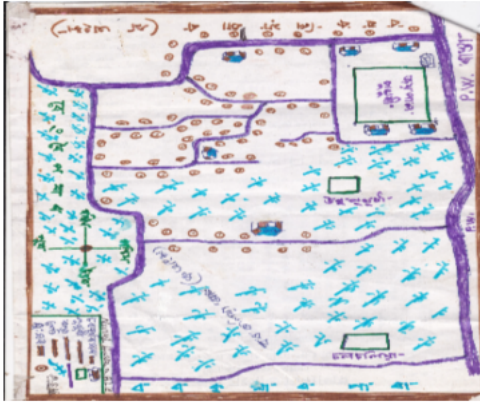

Nazri Naksha