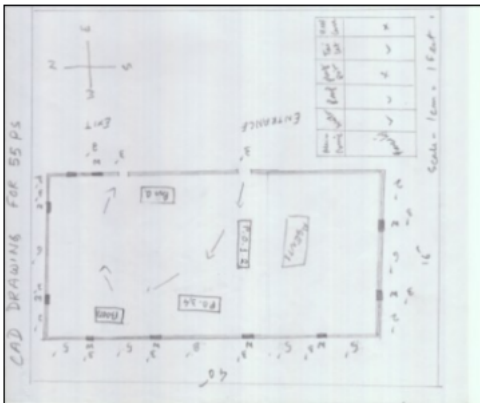

নিৰ্বাচক পঞ্জীয়ন বিষয়াৰ স্বাক্ষৰ

Nazri Naksha

Google Map View

Polling Station Building Front View

ভোটগ্ৰহন কেন্দ্ৰৰ সন্মুখৰ দৃশ্য

Cad View

Key MAP View

1 নাম : মহীবুদ্দীন আহমেদ পিতাৰ নাম: হুদু শেখ ঘৰ নং : 1 বয়স : 72 লিঙ্গ : পুৰুষ	HPS4634564 ফটো উপলব্ধ	2 নাম : মিনাৰা বেগম স্বামীৰ নাম: মহীবুদ্দীন আহমেদ ঘৰ নং : 1 বয়স : 49 লিঙ্গ : মহিলা	HPS4634575 ফটো উপলব্ধ	3 নাম : আলতাফ আলি পিতাৰ নাম: মহীবুদ্দীন আহমেদ ঘৰ নং : 1 বয়স : 33 লিঙ্গ : পুৰুষ	HPS4634586 ফটো উপলব্ধ
4 নাম : মিনতাজুল হক পিতাৰ নাম: মহীবুদ্দীন আহমেদ ঘৰ নং : 1 বয়স : 30 লিঙ্গ : পুৰুষ	HPS0351650 ফটো উপলব্ধ	5 নাম : মনোৱাৰা বেগম স্বামীৰ নাম: আলতাফ আলী ঘৰ নং : 1 বয়স : 27 লিঙ্গ : মহিলা	HPS0351585 ফটো উপলব্ধ	6 নাম : আইজুদ্দীন আহমেদ পিতাৰ নাম: মোজামিল হক ঘৰ নং : 1 বয়স : 25 লিঙ্গ : পুৰুষ	SHW0012336 ফটো উপলব্ধ
7 নাম : আব্দুল কাদিৰ পিতাৰ নাম: ৰোস্তম আলী ঘৰ নং : 1 বয়স : 22 লিঙ্গ : পুৰুষ	SHW0012534 ফটো উপলব্ধ	8 নাম : ফজল আলি পিতাৰ নাম: হিন্দু শেখ ঘৰ নং : 2 বয়স : 74 লিঙ্গ : পুৰুষ	HPS4634600 ফটো উপলব্ধ	9 নাম : তৈয়বা বেগম স্বামীৰ নাম: চাইফুদ্দীন আহমেদ ঘৰ নং : 2 বয়স : 69 লিঙ্গ : মহিলা	HPS4634611 ফটো উপলব্ধ
10 নাম : চায়েতুন নেচা স্বামীৰ নাম: ফজল আলি ঘৰ নং : 2 বয়স : 59 লিঙ্গ : মহিলা	HPS4634644 ফটো উপলব্ধ	11 নাম : চৰিফুল হক পিতাৰ নাম: চাইফুদ্দীন আহমেদ ঘৰ নং : 2 বয়স : 44 লিঙ্গ : পুৰুষ	HPS4634622 ফটো উপলব্ধ	12 নাম : চিৰাজুল হক পিতাৰ নাম: চাইফুদ্দীন আহমেদ ঘৰ নং : 2 বয়স : 37 লিঙ্গ : পুৰুষ	HPS4634633 ফটো উপলব্ধ
13 নাম : মাৰিয়া বেগম পিতাৰ নাম: মনুচৰ আলি ঘৰ নং : 2 বয়স : 30 লিঙ্গ : মহিলা	HPS0351916 ফটো উপলব্ধ	14 নাম : চাৰ্জিনা বেগম স্বামীৰ নাম: চিৰাজুল হক ঘৰ নং : 2 বয়স : 29 লিঙ্গ : মহিলা	HPS0245241 ফটো উপলব্ধ	15 নাম : জয়তুন নেচা স্বামীৰ নাম: চাহাবুদ্দীন আহমেদ ঘৰ নং : 3 বয়স : 79 লিঙ্গ : মহিলা	HPS4634655 ফটো উপলব্ধ
16 নাম : মোজামিল হক পিতাৰ নাম: চাহাবুদ্দীন আহমেদ ঘৰ নং : 3 বয়স : 39 লিঙ্গ : পুৰুষ	HPS4634666 ফটো উপলব্ধ	17 নাম : তজমুল হক পিতাৰ নাম: চাহাবুদ্দীন আহমেদ ঘৰ নং : 3 বয়স : 37 লিঙ্গ : পুৰুষ	HPS0352013 ফটো উপলব্ধ	18 নাম : চাইজুদ্দীন আহমেদ পিতাৰ নাম: চাহাবুদ্দীন আহমেদ ঘৰ নং : 3 বয়স : 33 লিঙ্গ : পুৰুষ	HPS0351643 ফটো উপলব্ধ
19 নাম : ফায়েজুদ্দীন আহমেদ পিতাৰ নাম: চাহাবুদ্দীন আহমেদ ঘৰ নং : 3 বয়স : 29 লিঙ্গ : পুৰুষ	HPS0351569 ফটো উপলব্ধ	20 নাম : মনোৱাৰা বেগম স্বামীৰ নাম: তজমুল হক ঘৰ নং : 3 বয়স : 29 লিঙ্গ : মহিলা	HPS0351551 ফটো উপলব্ধ	21 নাম : ৰুবিদা বেগম স্বামীৰ নাম: চাইজুদ্দীন আহমেদ ঘৰ নং : 3 বয়স : 27 লিঙ্গ : মহিলা	HPS0352260 ফটো উপলব্ধ
22 নাম : চাদুলা শেখ পিতাৰ নাম: চানাউল্লা শেখ ঘৰ নং : 8 বয়স : 75 লিঙ্গ : পুৰুষ	HPS4634688 ফটো উপলব্ধ	23 নাম : আজিবুন নেছা পিতাৰ নাম: চাদুলা শেখ ঘৰ নং : 4 বয়স : 29 লিঙ্গ : মহিলা	HPS0245605 ফটো উপলব্ধ	24 নাম : চৰিফুল হক পিতাৰ নাম: ছাদুলা শেখ ঘৰ নং : 4 বয়স : 26 লিঙ্গ : পুৰুষ	HPS0244012 ফটো উপলব্ধ
25 নাম : গোলাপী বেগম পিতাৰ নাম: খাইৰাত আলি ঘৰ নং : 5 বয়স : 49 লিঙ্গ : মহিলা	HPS4634702 ফটো উপলব্ধ	26 নাম : ফিৰোজা বেগম পিতাৰ নাম: খাইৰাত আলি ঘৰ নং : 5 বয়স : 46 লিঙ্গ : মহিলা	HPS4634713 ফটো উপলব্ধ	27 নাম : লোকমান আলি পিতাৰ নাম: খাইৰাত আলি ঘৰ নং : 5 বয়স : 42 লিঙ্গ : পুৰুষ	HPS4634724 ফটো উপলব্ধ
28 নাম : আবুল হুছেইন পিতাৰ নাম: চাদি শেখ ঘৰ নং : 6 বয়স : 59 লিঙ্গ : পুৰুষ	HPS4634735 ফটো উপলব্ধ	29 নাম : চাহিদুন বেগম স্বামীৰ নাম: আবুল আলি ঘৰ নং : 6 বয়স : 45 লিঙ্গ : মহিলা	HPS4634746 ফটো উপলব্ধ	E 30 নাম : ছায়েজুন নেছা পিতাৰ নাম: চাদি শেখ ঘৰ নং : 9 বয়স : 64 লিঙ্গ : মহিলা	HPS4634757 ফটো উপলব্ধ