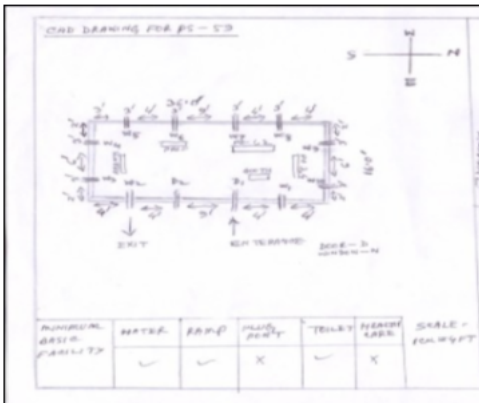

নিৰ্বাচক পঞ্জীয়ন বিষয়াৰ স্বাক্ষৰ

Nazri Naksha

Google Map View

Polling Station Building Front View

ভোটগ্ৰহন কেন্দ্ৰৰ সন্মুখৰ দৃশ্য

Cad View

Key MAP View

1 নাম : বেজিয়া বেগম স্বামীৰ নাম : ইনামুল হুছেইন ঘৰ নং : 12 বয়স : 37 লিঙ্গ : মহিলা	HPS0335695 ফটো উপলব্ধ	# 2 নাম : এনজেলমা বেগম স্বামীৰ নাম : চাহিদুল ইছলাম ঘৰ নং : 57 বয়স : 37 লিঙ্গ : মহিলা	HPS0381418 ফটো উপলব্ধ	S 3 নাম : তচলিমা বেগম পিতাৰ নাম : বজত আলি ঘৰ নং : 76 বয়স : 25 লিঙ্গ : মহিলা	HPS0503623 ফটো উপলব্ধ
S 4 নাম : জৰিয়ানা খানম পিতাৰ নাম : মঃ আতাউল বহমান ঘৰ নং : 101 বয়স : 29 লিঙ্গ : মহিলা	HPS0245753 ফটো উপলব্ধ	5 নাম : জায়েদুল হক পিতাৰ নাম : নাজিম আলী ঘৰ নং : 107 বয়স : 51 লিঙ্গ : পুৰুষ	HPS4937784 ফটো উপলব্ধ	6 নাম : মীনাশী ডেকা স্বামীৰ নাম : তুলতুল ঠাকুৰীয়া ঘৰ নং : 118 বয়স : 26 লিঙ্গ : মহিলা	HPS0243964 ফটো উপলব্ধ
7 নাম : আক্ৰামুল আজিজ পিতাৰ নাম : আনোৱাৰ হুছেইন ঘৰ নং : 119 বয়স : 22 লিঙ্গ : পুৰুষ	HPS0561928 ফটো উপলব্ধ	8 নাম : চাজিদা বেগম পিতাৰ নাম : আতাউল হক ঘৰ নং : 124 বয়স : 22 লিঙ্গ : মহিলা	HPS0562769 ফটো উপলব্ধ	S 9 নাম : মামনি বেগম স্বামীৰ নাম : মোজামিল হক ঘৰ নং : 169 বয়স : 34 লিঙ্গ : মহিলা	HPQ0213009 ফটো উপলব্ধ
10 নাম : চার্জিনা ইয়াছমিন পিতাৰ নাম : ইউচুফ আলি ঘৰ নং : 188 বয়স : 25 লিঙ্গ : মহিলা	HPS0592493 ফটো উপলব্ধ	11 নাম : বেজিনা বেগম স্বামীৰ নাম : চাইদুৰ বহমান ঘৰ নং : 192 বয়স : 47 লিঙ্গ : মহিলা	HPS0481044 ফটো উপলব্ধ	S 12 নাম : চাৰজিনা ইয়াছমিন পিতাৰ নাম : আবুল হুছেইন ঘৰ নং : 192 বয়স : 26 লিঙ্গ : মহিলা	HPS0483388 ফটো উপলব্ধ
13 নাম : মাইজান বিবি স্বামীৰ নাম : এইছান আলি ঘৰ নং : 213 বয়স : 79 লিঙ্গ : মহিলা	HPS4934569 ফটো উপলব্ধ	14 নাম : চামছোদ্দুহা আহমেদ পিতাৰ নাম : এইছান আলি ঘৰ নং : 213 বয়স : 49 লিঙ্গ : পুৰুষ	HPS4934592 ফটো উপলব্ধ	15 নাম : চেলিমা বেগম স্বামীৰ নাম : চামচুদোহা ঘৰ নং : 213 বয়স : 39 লিঙ্গ : মহিলা	HPS4934605 ফটো উপলব্ধ
16 নাম : বদৰ দোজা বৰ্বানী পিতাৰ নাম : চামছোদ্দুহা আহমেদ ঘৰ নং : 213 বয়স : 25 লিঙ্গ : পুৰুষ	HPS0329110 ফটো উপলব্ধ	E 17 নাম : আজিদা বেগম স্বামীৰ নাম : তৱিবৰ বহমান ঘৰ নং : 218 বয়স : 59 লিঙ্গ : মহিলা	HPS4934627 ফটো উপলব্ধ	18 নাম : জলিল হক পিতাৰ নাম : তৱিবৰ বহমান ঘৰ নং : 218 বয়স : 45 লিঙ্গ : পুৰুষ	HPS4934638 ফটো উপলব্ধ
19 নাম : গোলনোচা বেগম স্বামীৰ নাম : জিলিল হক ঘৰ নং : 218 বয়স : 40 লিঙ্গ : মহিলা	HPS4934649 ফটো উপলব্ধ	20 নাম : মোজাক্কিব হুছেইন পিতাৰ নাম : জিলিল হক ঘৰ নং : 214 বয়স : 25 লিঙ্গ : পুৰুষ	HPS0506485 ফটো উপলব্ধ	21 নাম : বাহাৰন নেছা স্বামীৰ নাম : মজনুল হক ঘৰ নং : 215 বয়স : 54 লিঙ্গ : মহিলা	HPS4934661 ফটো উপলব্ধ
22 নাম : মজনুৰ আলী পিতাৰ নাম : হাসমত আলী ঘৰ নং : 215 বয়স : 51 লিঙ্গ : পুৰুষ	HPS4934650 ফটো উপলব্ধ	23 নাম : মহিবুল হক পিতাৰ নাম : মজনুৰ হক ঘৰ নং : 215 বয়স : 29 লিঙ্গ : পুৰুষ	HPS2011554 ফটো উপলব্ধ	24 নাম : আবদুল মালিক পিতাৰ নাম : মজনুল হক ঘৰ নং : 215 বয়স : 28 লিঙ্গ : পুৰুষ	HPS0351684 ফটো উপলব্ধ
25 নাম : চেমিমা ইয়াছমিন স্বামীৰ নাম : মহিবুল হক ঘৰ নং : 215 বয়স : 28 লিঙ্গ : মহিলা	HPS0353102 ফটো উপলব্ধ	26 নাম : মজিবুৰ আলি পিতাৰ নাম : মজনুৰ আলি ঘৰ নং : 215 বয়স : 23 লিঙ্গ : পুৰুষ	HPS0557579 ফটো উপলব্ধ	27 নাম : আজমল আলী পিতাৰ নাম : হাসমত আলী ঘৰ নং : 216 বয়স : 62 লিঙ্গ : পুৰুষ	HPS4934672 ফটো উপলব্ধ
28 নাম : বেজিয়া বেগম স্বামীৰ নাম : আজমল আলী ঘৰ নং : 216 বয়স : 54 লিঙ্গ : মহিলা	HPS4934683 ফটো উপলব্ধ	29 নাম : হাদিছ আলি পিতাৰ নাম : আজমল আলি ঘৰ নং : 216 বয়স : 37 লিঙ্গ : পুৰুষ	HPS4934694 ফটো উপলব্ধ	30 নাম : বাফিউল চালাম পিতাৰ নাম : আজমল আলী ঘৰ নং : 216 বয়স : 35 লিঙ্গ : পুৰুষ	HPS4934707 ফটো উপলব্ধ