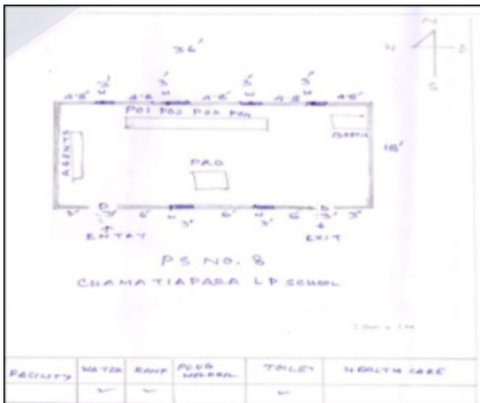

নিৰ্বাচক পঞ্জীয়ন বিষয়াৰ স্বাক্ষৰ

Nazri Naksha

Polling Station Building Front View

Google Map View

ভোটগ্ৰহন কেন্দ্ৰৰ সন্মুখৰ দৃশ্য

Cad View

Key MAP View

1 নাম : তিলেশ্বৰী কলিতা স্বামীৰ নাম: গজেন কলিতা ঘৰ নং : 1 বয়স : 70 লিঙ্গ : মহিলা	HPS0003590 ফটো উপলব্ধ	2 নাম : হৰিমলা কলিতা পিতাৰ নাম: ধনীৰাম কলিতা ঘৰ নং : 1 বয়স : 63 লিঙ্গ : মহিলা	HPS0003591 ফটো উপলব্ধ	3 নাম : দেবেন কলিতা পিতাৰ নাম: ধনীৰাম কলিতা ঘৰ নং : 1 বয়স : 60 লিঙ্গ : পুৰুষ	HPS0003592 ফটো উপলব্ধ
4 নাম : সাৰদা কলিতা স্বামীৰ নাম: দেবেন কলিতা ঘৰ নং : 1 বয়স : 52 লিঙ্গ : মহিলা	HPS0003593 ফটো উপলব্ধ	5 নাম : দিলীপ কলিতা পিতাৰ নাম: গজেন কলিতা ঘৰ নং : 1 বয়স : 47 লিঙ্গ : পুৰুষ	HPS0003594 ফটো উপলব্ধ	6 নাম : ডালিমী বৰুৱা স্বামীৰ নাম: দিলীপ কলিতা ঘৰ নং : 1 বয়স : 32 লিঙ্গ : মহিলা	HPS2001890 ফটো উপলব্ধ
7 নাম : দীপশিখা কলিতা পিতাৰ নাম: দেবেন কলিতা ঘৰ নং : 01 বয়স : 25 লিঙ্গ : মহিলা	HPS0376947 ফটো উপলব্ধ	8 নাম : মৃগাংক কলিতা পিতাৰ নাম: দেবেন কলিতা ঘৰ নং : 1 বয়স : 19 লিঙ্গ : পুৰুষ	SHW0135947 ফটো উপলব্ধ	9 নাম : মুকুন্দ কলিতা পিতাৰ নাম: নাগিৰাম কলিতা ঘৰ নং : 2 বয়স : 65 লিঙ্গ : পুৰুষ	HPS0003596 ফটো উপলব্ধ
10 নাম : বিজুলী মহন্ত কলিতা স্বামীৰ নাম: কনক কলিতা ঘৰ নং : 2 বয়স : 58 লিঙ্গ : মহিলা	HPS0003597 ফটো উপলব্ধ	11 নাম : চিত্ৰ কলিতা স্বামীৰ নাম: মুকুন্দ কলিতা ঘৰ নং : 2 বয়স : 52 লিঙ্গ : মহিলা	HPS0003598 ফটো উপলব্ধ	12 নাম : ছাকিল আলি পিতাৰ নাম: অনচাৰ আলি ঘৰ নং : 2 বয়স : 49 লিঙ্গ : পুৰুষ	HPS0339846 ফটো উপলব্ধ
13 নাম : মমতাজ বেগম স্বামীৰ নাম: চাকিল আলি ঘৰ নং : 2গ বয়স : 44 লিঙ্গ : মহিলা	HPS0342725 ফটো উপলব্ধ	14 নাম : প্ৰণামিকা কলিতা পিতাৰ নাম: মুকুন্দ কলিতা ঘৰ নং : 2 বয়স : 25 লিঙ্গ : মহিলা	HPS0485847 ফটো উপলব্ধ	15 নাম : কৌশিক কলিতা পিতাৰ নাম: মুকুন্দ কলিতা ঘৰ নং : 02 বয়স : 22 লিঙ্গ : পুৰুষ	HPS0558981 ফটো উপলব্ধ
16 নাম : ৰিয়াজুল আলী পিতাৰ নাম: ছাকিল আলী ঘৰ নং : 2 ক বয়স : 25 লিঙ্গ : পুৰুষ	SHW0105304 ফটো উপলব্ধ	17 নাম : প্ৰভাত কলিতা পিতাৰ নাম: প্ৰদীপ কলিতা ঘৰ নং : 3 বয়স : 65 লিঙ্গ : পুৰুষ	HPS0003599 ফটো উপলব্ধ	18 নাম : মদন কলিতা পিতাৰ নাম: প্ৰদীপ কলিতা ঘৰ নং : 3 বয়স : 55 লিঙ্গ : পুৰুষ	HPS0003601 ফটো উপলব্ধ
19 নাম : বিজ কলিতা স্বামীৰ নাম: প্ৰভাত কলিতা ঘৰ নং : 3 বয়স : 55 লিঙ্গ : মহিলা	HPS0003600 ফটো উপলব্ধ	20 নাম : বাসন্তী কলিতা স্বামীৰ নাম: মদন কলিতা ঘৰ নং : 3 বয়স : 50 লিঙ্গ : মহিলা	HPS0003602 ফটো উপলব্ধ	21 নাম : মহেশ কলিতা পিতাৰ নাম: প্ৰদীপ কলিতা ঘৰ নং : 3 বয়স : 50 লিঙ্গ : পুৰুষ	HPS0003603 ফটো উপলব্ধ
22 নাম : মঞ্জু কলিতা স্বামীৰ নাম: মহেশ কলিতা ঘৰ নং : 3 বয়স : 45 লিঙ্গ : মহিলা	HPS0003604 ফটো উপলব্ধ	23 নাম : অজয় কলিতা পিতাৰ নাম: মদন কলিতা ঘৰ নং : 3 বয়স : 26 লিঙ্গ : পুৰুষ	HPS0316075 ফটো উপলব্ধ	24 নাম : হীৰা মনি কলিতা পিতাৰ নাম: মদন কলিতা ঘৰ নং : 3 বয়স : 24 লিঙ্গ : মহিলা	SHW0136069 ফটো উপলব্ধ
25 নাম : শশাংক কলিতা পিতাৰ নাম: মহেশ কলিতা ঘৰ নং : 03 বয়স : 22 লিঙ্গ : পুৰুষ	HPS0566687 ফটো উপলব্ধ	26 নাম : পাপৰি কলিতা পিতাৰ নাম: মদন কলিতা ঘৰ নং : 3 বয়স : 22 লিঙ্গ : মহিলা	SHW0020388 ফটো উপলব্ধ	27 নাম : মহেন্দ্ৰ কলিতা পিতাৰ নাম: দীনেশ্বৰ কলিতা ঘৰ নং : 8 বয়স : 57 লিঙ্গ : পুৰুষ	HPS0003607 ফটো উপলব্ধ
28 নাম : অলকা কলিতা স্বামীৰ নাম: মহেন্দ্ৰ কলিতা ঘৰ নং : 8 বয়স : 50 লিঙ্গ : মহিলা	HPS0003609 ফটো উপলব্ধ	29 নাম : প্ৰবীণ কলিতা পিতাৰ নাম: দীনেশ্বৰ কলিতা ঘৰ নং : 8 বয়স : 50 লিঙ্গ : পুৰুষ	HPS0003610 ফটো উপলব্ধ	30 নাম : কল্পনা কলিতা স্বামীৰ নাম: প্ৰবীণ কলিতা ঘৰ নং : 8 বয়স : 45 লিঙ্গ : মহিলা	HPS0003611 ফটো উপলব্ধ