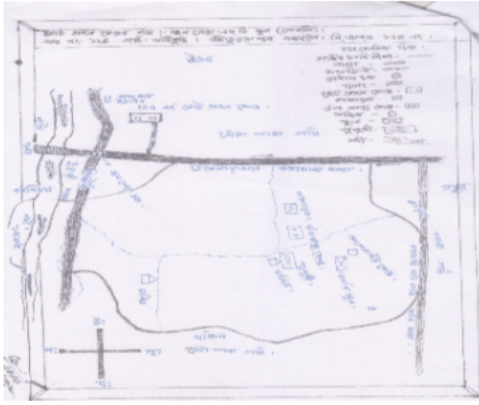

Nazri Naksha