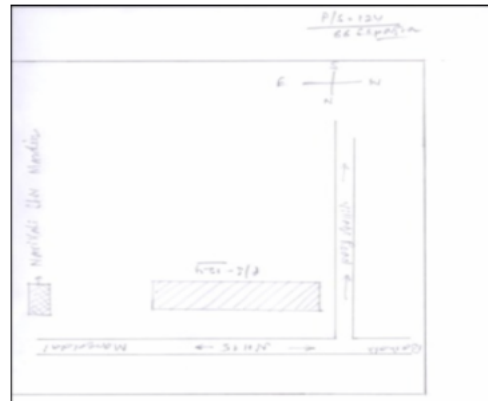

নিৰ্বাচক পঞ্জীয়ন বিষয়াৰ স্বাক্ষৰ

Nazri Naksha

Google Map View

Polling Station Building Front View

ভোটগ্ৰহন কেন্দ্ৰৰ সন্মুখৰ দৃশ্য

Cad View

Key MAP View

|  |            |  |            |  |            |
|--|------------|--|------------|--|------------|
| <p>1<br/>নাম : হৰিপ্রিয়া বৰদলৈ<br/>স্বামীৰ নাম: দেবেন বৰদলৈ<br/>ঘৰ নং : 1<br/>বয়স : 81 লিঙ্গ : মহিলা</p> | HPS1014568 | <p>2<br/>নাম : যশোদা বৰদলৈ<br/>মাতৃৰ নাম: হৰিপ্রিয়া বৰদলৈ<br/>ঘৰ নং : 1<br/>বয়স : 54 লিঙ্গ : মহিলা</p>     | HPS1014579 | <p>3<br/>নাম : মিনাক্ষী ভট্টাচাৰ্য্য<br/>স্বামীৰ নাম: মিত্ৰদেৱ শৰ্মা<br/>ঘৰ নং : 1<br/>বয়স : 43 লিঙ্গ : মহিলা</p> | SHW0018424 |
| <p>4<br/>নাম : হিৰিক জ্যোতি শৰ্মা<br/>পিতাৰ নাম: ৰাজু শৰ্মা<br/>ঘৰ নং : 1<br/>বয়স : 19 লিঙ্গ : পুৰুষ</p>  | SHW0137299 | <p>5<br/>নাম : প্ৰদীপ বৰদলৈ<br/>পিতাৰ নাম: পুনদেব বৰদলৈ<br/>ঘৰ নং : 2<br/>বয়স : 82 লিঙ্গ : পুৰুষ</p>        | HPS1014580 | <p>6<br/>নাম : যমুনা বৰদলৈ<br/>স্বামীৰ নাম: প্ৰদীপ বৰদলৈ<br/>ঘৰ নং : 2<br/>বয়স : 54 লিঙ্গ : মহিলা</p>             | HPS1014591 |
| <p>7<br/>নাম : মুকুট বৰদলৈ<br/>পিতাৰ নাম: প্ৰদীপ বৰদলৈ<br/>ঘৰ নং : 2<br/>বয়স : 51 লিঙ্গ : পুৰুষ</p>       | HPS1014604 | <p>8<br/>নাম : মিন্টু বৰদলৈ<br/>পিতাৰ নাম: প্ৰদীপ বৰদলৈ<br/>ঘৰ নং : 2<br/>বয়স : 44 লিঙ্গ : পুৰুষ</p>        | HPS1014626 | <p>9<br/>নাম : নিবেদীতা বৰদলৈ<br/>স্বামীৰ নাম: মুকুট বৰদলৈ<br/>ঘৰ নং : 2<br/>বয়স : 44 লিঙ্গ : মহিলা</p>           | HPS1014615 |
| <p>10<br/>নাম : অমৃত বৰদলৈ<br/>পিতাৰ নাম: প্ৰদীপ বৰদলৈ<br/>ঘৰ নং : 2<br/>বয়স : 40 লিঙ্গ : পুৰুষ</p>       | HPS1014637 | <p>11<br/>নাম : লক্ষ্মীহীৰা বৰদলৈ<br/>পিতাৰ নাম: মিন্টু বৰদলৈ<br/>ঘৰ নং : 2<br/>বয়স : 37 লিঙ্গ : মহিলা</p>  | HPS1014648 | <p>12<br/>নাম : তৰালী বৰদলৈ<br/>স্বামীৰ নাম: আমৃত বৰদলৈ<br/>ঘৰ নং : 2<br/>বয়স : 32 লিঙ্গ : মহিলা</p>              | HPS1023321 |
| <p>13<br/>নাম : ভিতালী বৰদলৈ<br/>পিতাৰ নাম: মুকুট বৰদলৈ<br/>ঘৰ নং : 02<br/>বয়স : 23 লিঙ্গ : মহিলা</p>     | HPS0563072 | <p>14<br/>নাম : খঞ্জনা বৰদলৈ<br/>পিতাৰ নাম: মুকুট বৰদলৈ<br/>ঘৰ নং : 2<br/>বয়স : 20 লিঙ্গ : মহিলা</p>        | SHW0015909 | <p>15<br/>নাম : নন্দেশ্বৰ বৰদলৈ<br/>পিতাৰ নাম: লোকনাথ বৰদলৈ<br/>ঘৰ নং : 3<br/>বয়স : 65 লিঙ্গ : পুৰুষ</p>          | HPS1014717 |
| <p>16<br/>নাম : ভূপেন বৰদলৈ<br/>পিতাৰ নাম: লোকনাথ বৰদলৈ<br/>ঘৰ নং : 3<br/>বয়স : 61 লিঙ্গ : পুৰুষ</p>      | HPS1014693 | <p>17<br/>নাম : মনালিছা বৰদলৈ<br/>স্বামীৰ নাম: ভূপেন বৰদলৈ<br/>ঘৰ নং : 3<br/>বয়স : 41 লিঙ্গ : মহিলা</p>     | HPS1014706 | <p>18<br/>নাম : সতীশ বৰদলৈ<br/>পিতাৰ নাম: লোকনাথ বৰদলৈ<br/>ঘৰ নং : 3<br/>বয়স : 38 লিঙ্গ : পুৰুষ</p>               | HPS1014660 |
| <p>19<br/>নাম : হিমামনী বৰদলৈ<br/>স্বামীৰ নাম: সতীশ বৰদলৈ<br/>ঘৰ নং : 3<br/>বয়স : 35 লিঙ্গ : মহিলা</p>    | HPS1014659 | <p>20<br/>নাম : সুচিত্ৰিত বৰদলৈ<br/>পিতাৰ নাম: নন্দেশ্বৰ বৰদলৈ<br/>ঘৰ নং : 3<br/>বয়স : 34 লিঙ্গ : পুৰুষ</p> | HPS1014728 | <p>21<br/>নাম : কমল জ্যোতি বৰদলৈ<br/>পিতাৰ নাম: নন্দেশ্বৰ বৰদলৈ<br/>ঘৰ নং : 3<br/>বয়স : 25 লিঙ্গ : পুৰুষ</p>      | HPS0263434 |
| <p>22<br/>নাম : বিদিশা বৰদলৈ<br/>পিতাৰ নাম: ভূপেন বৰদলৈ<br/>ঘৰ নং : 3<br/>বয়স : 23 লিঙ্গ : মহিলা</p>      | HPS0527168 | <p>23<br/>নাম : জপিতৰা বৰদলৈ<br/>পিতাৰ নাম: ভূপেন বৰদলৈ<br/>ঘৰ নং : 03<br/>বয়স : 21 লিঙ্গ : মহিলা</p>       | SHW0022384 | <p>24<br/>নাম : অতুল বৰদলৈ<br/>পিতাৰ নাম: লোকনাথ বৰদলৈ<br/>ঘৰ নং : 8<br/>বয়স : 67 লিঙ্গ : পুৰুষ</p>               | HPS1014739 |
| <p>25<br/>নাম : দিশী বৰদলৈ<br/>স্বামীৰ নাম: অতুল বৰদলৈ<br/>ঘৰ নং : 8<br/>বয়স : 42 লিঙ্গ : মহিলা</p>       | HPS1014740 | <p>26<br/>নাম : বিশাল বৰদলৈ<br/>পিতাৰ নাম: অতুল বৰদলৈ<br/>ঘৰ নং : 4<br/>বয়স : 20 লিঙ্গ : পুৰুষ</p>          | SHW0017822 | <p>27<br/>নাম : লোকনাথ বৰদলৈ<br/>পিতাৰ নাম: নমলু বৰদলৈ<br/>ঘৰ নং : 5<br/>বয়স : 79 লিঙ্গ : পুৰুষ</p>               | HPS1014751 |
| <p>28<br/>নাম : জোনাকী দেবী<br/>স্বামীৰ নাম: লোকনাথ বৰদলৈ<br/>ঘৰ নং : 5<br/>বয়স : 59 লিঙ্গ : মহিলা</p>    | HPS1014762 | <p>29<br/>নাম : ৰাজু বৰদলৈ<br/>পিতাৰ নাম: লোকনাথ বৰদলৈ<br/>ঘৰ নং : 5<br/>বয়স : 41 লিঙ্গ : পুৰুষ</p>         | HPS1014773 | <p>30<br/>নাম : শৰত বৰদলৈ<br/>পিতাৰ নাম: লোকনাথ বৰদলৈ<br/>ঘৰ নং : 5<br/>বয়স : 38 লিঙ্গ : পুৰুষ</p>                | HPS1014784 |