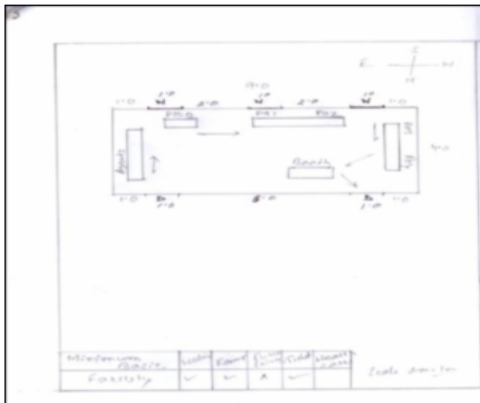

নিৰ্বাচক পঞ্জীয়ন বিষয়াৰ স্বাক্ষৰ

Nazri Naksha

Google Map View

Polling Station Building Front View

ভোটগ্ৰহন কেন্দ্ৰৰ সন্মুখৰ দৃশ্য

Cad View

Key MAP View

1 নাম : ৰিংকু ডেকা পিতাৰ নাম: কুলেন ডেকা ঘৰ নং : 1 বয়স : 40 লিঙ্গ : পুৰুষ	HPS1031385 ফটো উপলব্ধ	2 নাম : ভনিতা চলিহা স্বামীৰ নাম: ৰিংকু ডেকা ঘৰ নং : 1 বয়স : 31 লিঙ্গ : মহিলা	HPS0205096 ফটো উপলব্ধ	3 নাম : উপাসনা বৰদলৈ পিতাৰ নাম: দীপক বৰদলৈ ঘৰ নং : 6 বয়স : 20 লিঙ্গ : মহিলা	SHW0070458 ফটো উপলব্ধ
4 নাম : জুৰি ডেকা স্বামীৰ নাম: অমল্য ডেকা ঘৰ নং : 19 বয়স : 25 লিঙ্গ : মহিলা	HPS0399600 ফটো উপলব্ধ	5 নাম : কাশ্যপ ডেকা পিতাৰ নাম: নবিন ডেকা ঘৰ নং : 26 বয়স : 22 লিঙ্গ : পুৰুষ	HPS0585414 ফটো উপলব্ধ	6 নাম : নিবেদিতা নাথ স্বামীৰ নাম: মীটু ডেকা ঘৰ নং : 48 বয়স : 24 লিঙ্গ : মহিলা	HPS0525360 ফটো উপলব্ধ
S 7 নাম : শবনম চুলুনা স্বামীৰ নাম: গৌৰিসফী আলী ঘৰ নং : 25 বয়স : 25 লিঙ্গ : মহিলা	HPS0457911 ফটো উপলব্ধ	8 নাম : ভাস্বতী বৰা পিতাৰ নাম: মুনীন্দ্র বৰা ঘৰ নং : 103 বয়স : 23 লিঙ্গ : মহিলা	HPS0546135 ফটো উপলব্ধ	9 নাম : বসুন্ধৰ ডেকা পিতাৰ নাম: ক্ষমাধৰ ডেকা ঘৰ নং : 119 বয়স : 61 লিঙ্গ : পুৰুষ	HPS1028962 ফটো উপলব্ধ
10 নাম : লয়ন ডেকা পিতাৰ নাম: ক্ষমাধৰ ডেকা ঘৰ নং : 119 বয়স : 57 লিঙ্গ : পুৰুষ	HPS1028984 ফটো উপলব্ধ	11 নাম : গোলাপী ডেকা স্বামীৰ নাম: বসুন্ধৰ ডেকা ঘৰ নং : 119 বয়স : 51 লিঙ্গ : মহিলা	HPS1028973 ফটো উপলব্ধ	12 নাম : ৰেখাৰানী ডেকা স্বামীৰ নাম: লয়ন ডেকা ঘৰ নং : 119 বয়স : 49 লিঙ্গ : মহিলা	HPS1028995 ফটো উপলব্ধ
13 নাম : ৰমেশ কুমাৰ ডেকা পিতাৰ নাম: বসুন্ধৰ ডেকা ঘৰ নং : 119 বয়স : 30 লিঙ্গ : পুৰুষ	HPS1033961 ফটো উপলব্ধ	S 14 নাম : গীতা ডেকা পিতাৰ নাম: বসুন্ধৰ ডেকা ঘৰ নং : 117 বয়স : 29 লিঙ্গ : মহিলা	HPS0017087 ফটো উপলব্ধ	15 নাম : ত্ৰিদীপ জ্যোতি ডেকা পিতাৰ নাম: লয়নচন্দ্ৰ ডেকা ঘৰ নং : 119 বয়স : 29 লিঙ্গ : পুৰুষ	HPS0185538 ফটো উপলব্ধ
S 16 নাম : কৰবী ডেকা পিতাৰ নাম: বসুন্ধৰ ডেকা ঘৰ নং : 119 বয়স : 27 লিঙ্গ : মহিলা	HPS0322420 ফটো উপলব্ধ	17 নাম : জয়শ্ৰী ডেকা পিতাৰ নাম: লয়ন চন্দ্ৰ ডেকা ঘৰ নং : 117 বয়স : 23 লিঙ্গ : মহিলা	SHW0129353 ফটো উপলব্ধ	18 নাম : নবীন ডেকা পিতাৰ নাম: বানেশ্বৰ ডেকা ঘৰ নং : 119 বয়স : 61 লিঙ্গ : পুৰুষ	HPS1029001 ফটো উপলব্ধ
19 নাম : মিন ডেকা স্বামীৰ নাম: নবীন ডেকা ঘৰ নং : 119 বয়স : 49 লিঙ্গ : মহিলা	HPS1029012 ফটো উপলব্ধ	20 নাম : সঞ্জীৱ ডেকা পিতাৰ নাম: নবিন চন্দ্ৰ ডেকা ঘৰ নং : 119 বয়স : 26 লিঙ্গ : পুৰুষ	HPS0457895 ফটো উপলব্ধ	21 নাম : হেমলতা চহৰীয়া স্বামীৰ নাম: জীতেন চহৰীয়া ঘৰ নং : 119 বয়স : 42 লিঙ্গ : মহিলা	HPS1029045 ফটো উপলব্ধ
22 নাম : দুলাল চহৰীয়া পিতাৰ নাম: ভুবন ডেকা ঘৰ নং : 119 বয়স : 39 লিঙ্গ : পুৰুষ	HPS1029034 ফটো উপলব্ধ	23 নাম : জীতেন চহৰীয়া পিতাৰ নাম: ভুবন চহৰীয়া ঘৰ নং : 119 বয়স : 39 লিঙ্গ : পুৰুষ	HPS1029023 ফটো উপলব্ধ	24 নাম : শেবালী চহৰীয়া স্বামীৰ নাম: দুলাল চহৰীয়া ঘৰ নং : 119 বয়স : 30 লিঙ্গ : মহিলা	HPS0185918 ফটো উপলব্ধ
25 নাম : সৰলতা ডেকা স্বামীৰ নাম: জীৱন ডেকা ঘৰ নং : 120 বয়স : 71 লিঙ্গ : মহিলা	HPS2022482 ফটো উপলব্ধ	26 নাম : গস্তীৰ ডেকা পিতাৰ নাম: বানেশ্বৰ ডেকা ঘৰ নং : 120 বয়স : 70 লিঙ্গ : পুৰুষ	HPS1029089 ফটো উপলব্ধ	27 নাম : কিৰন ডেকা স্বামীৰ নাম: গস্তীৰ ডেকা ঘৰ নং : 120 বয়স : 62 লিঙ্গ : মহিলা	HPS1029090 ফটো উপলব্ধ
28 নাম : অমল্য ডেকা পিতাৰ নাম: জীৱন চন্দ্ৰ ডেকা ঘৰ নং : 120 বয়স : 38 লিঙ্গ : পুৰুষ	HPS1033836 ফটো উপলব্ধ	S 29 নাম : যমুনা ডেকা পিতাৰ নাম: জীৱন চন্দ্ৰ ডেকা ঘৰ নং : 120 বয়স : 36 লিঙ্গ : মহিলা	HPS1029056 ফটো উপলব্ধ	30 নাম : পংকজ ডেকা পিতাৰ নাম: গস্তীৰ ডেকা ঘৰ নং : 120 বয়স : 29 লিঙ্গ : পুৰুষ	HPS0186478 ফটো উপলব্ধ