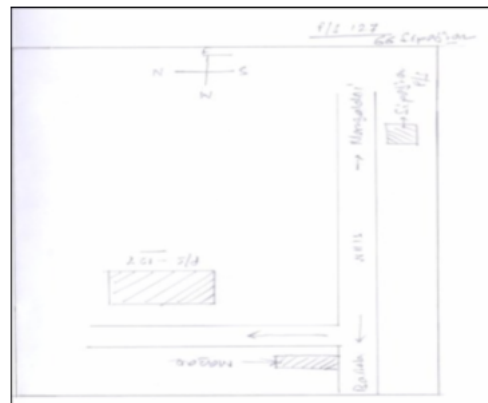

নিৰ্বাচক পঞ্জীয়ন বিষয়াৰ স্বাক্ষৰ

Nazri Naksha

Google Map View

Polling Station Building Front View

ভোটগ্ৰহন কেন্দ্ৰৰ সন্মুখৰ দৃশ্য

Cad View

Key MAP View

1 নাম : বাবুল চন্দ্ৰ শৰ্মা পিতাৰ নাম: জয় নাথ শৰ্মা ঘৰ নং : 1 বয়স : 64 লিঙ্গ : পুৰুষ	HPS1034566 ফটো উপলব্ধ	2 নাম : ভান বালা দেবী স্বামীৰ নাম: বাবুল চন্দ্ৰ শৰ্মা ঘৰ নং : 1 বয়স : 54 লিঙ্গ : মহিলা	HPS1034577 ফটো উপলব্ধ	3 নাম : কিশোৰ কুমাৰ শৰ্মা পিতাৰ নাম: বাবুল চন্দ্ৰ শৰ্মা ঘৰ নং : 1 বয়স : 37 লিঙ্গ : পুৰুষ	HPS1034588 ফটো উপলব্ধ
4 নাম : ভাস্কৰ জ্যোতি শৰ্মা পিতাৰ নাম: বাবুল চন্দ্ৰ শৰ্মা ঘৰ নং : 1 বয়স : 33 লিঙ্গ : পুৰুষ	HPS1034599 ফটো উপলব্ধ	5 নাম : উপমা শৰ্মা স্বামীৰ নাম: কিশোৰ কুমাৰ শৰ্মা ঘৰ নং : 1 বয়স : 31 লিঙ্গ : মহিলা	HPS0319251 ফটো উপলব্ধ	6 নাম : মনোমতী দেবী স্বামীৰ নাম: গুণেশ্বৰ শৰ্মা ঘৰ নং : 2 বয়স : 55 লিঙ্গ : মহিলা	HPS1034613 ফটো উপলব্ধ
7 নাম : ৰাজীব শৰ্মা পিতাৰ নাম: গুণেশ্বৰ শৰ্মা ঘৰ নং : 2 বয়স : 40 লিঙ্গ : পুৰুষ	HPS1034624 ফটো উপলব্ধ	8 নাম : হিমাংশু শৰ্মা পিতাৰ নাম: গুণেশ্বৰ শৰ্মা ঘৰ নং : 2 বয়স : 37 লিঙ্গ : পুৰুষ	HPS1034635 ফটো উপলব্ধ	9 নাম : কৰবী দেবী স্বামীৰ নাম: হিমাংশু শৰ্মা ঘৰ নং : 2 বয়স : 36 লিঙ্গ : মহিলা	HPS0318865 ফটো উপলব্ধ
10 নাম : যোগেন্দ্ৰ নাথ শৰ্মা পিতাৰ নাম: জয়নাথ শৰ্মা ঘৰ নং : 3 বয়স : 67 লিঙ্গ : পুৰুষ	HPS1034646 ফটো উপলব্ধ	11 নাম : বিজয়া দেবী স্বামীৰ নাম: যোগেন্দ্ৰ নাথ শৰ্মা ঘৰ নং : 3 বয়স : 53 লিঙ্গ : মহিলা	HPS1034657 ফটো উপলব্ধ	12 নাম : নৱ জ্যোতি শৰ্মা পিতাৰ নাম: যোগেন্দ্ৰ শৰ্মা ঘৰ নং : 3 বয়স : 35 লিঙ্গ : পুৰুষ	HPS1034668 ফটো উপলব্ধ
13 নাম : মনোজ কুমাৰ শৰ্মা পিতাৰ নাম: যোগেন্দ্ৰ নাথ শৰ্মা ঘৰ নং : 3 বয়স : 34 লিঙ্গ : পুৰুষ	HPS1034680 ফটো উপলব্ধ	14 নাম : অৰিনাশ শৰ্মা পিতাৰ নাম: যোগেন্দ্ৰ নাথ শৰ্মা ঘৰ নং : 3 বয়স : 34 লিঙ্গ : পুৰুষ	HPS1034679 ফটো উপলব্ধ	15 নাম : ইমুম শৰ্মা স্বামীৰ নাম: নব জ্যোতি শৰ্মা ঘৰ নং : 03 বয়স : 29 লিঙ্গ : মহিলা	HPS0375626 ফটো উপলব্ধ
16 নাম : কঙ্কণা শৰ্মা স্বামীৰ নাম: মনোজ কুমাৰ শৰ্মা ঘৰ নং : 3 বয়স : 28 লিঙ্গ : মহিলা	HPS0382416 ফটো উপলব্ধ	17 নাম : ওৰেশ্বৰ শৰ্মা পিতাৰ নাম: যজ্ঞৰাম শৰ্মা ঘৰ নং : 5 বয়স : 77 লিঙ্গ : পুৰুষ	HPS1034726 ফটো উপলব্ধ	18 নাম : পবিত্ৰা দেবী স্বামীৰ নাম: ওৰেশ্বৰ শৰ্মা ঘৰ নং : 5 বয়স : 67 লিঙ্গ : মহিলা	HPS1034737 ফটো উপলব্ধ
19 নাম : লক্ষেশ্বৰ শৰ্মা পিতাৰ নাম: ওৰেশ্বৰ শৰ্মা ঘৰ নং : 5 বয়স : 49 লিঙ্গ : পুৰুষ	HPS1034748 ফটো উপলব্ধ	20 নাম : মন্তু কুমাৰ শৰ্মা পিতাৰ নাম: ওৰেশ্বৰ শৰ্মা ঘৰ নং : 5 বয়স : 46 লিঙ্গ : পুৰুষ	HPS1034760 ফটো উপলব্ধ	21 নাম : গোবিন্দ শৰ্মা পিতাৰ নাম: ওৰেশ্বৰ শৰ্মা ঘৰ নং : 5 বয়স : 43 লিঙ্গ : পুৰুষ	HPS1034771 ফটো উপলব্ধ
22 নাম : বৰ্ণালী শৰ্মা স্বামীৰ নাম: লক্ষেশ্বৰ শৰ্মা ঘৰ নং : 5 বয়স : 39 লিঙ্গ : মহিলা	HPS1034759 ফটো উপলব্ধ	23 নাম : কাকুমনি শৰ্মা স্বামীৰ নাম: গোবিন্দ শৰ্মা ঘৰ নং : 05 বয়স : 33 লিঙ্গ : মহিলা	HPS2022700 ফটো উপলব্ধ	24 নাম : নয়ন মনি দেবী স্বামীৰ নাম: মন্তু কুমাৰ শৰ্মা ঘৰ নং : 5 বয়স : 30 লিঙ্গ : মহিলা	HPS0319285 ফটো উপলব্ধ
25 নাম : জিতেন্দ্ৰ শৰ্মা পিতাৰ নাম: যজ্ঞৰাম শৰ্মা ঘৰ নং : 6 বয়স : 57 লিঙ্গ : পুৰুষ	HPS1034782 ফটো উপলব্ধ	26 নাম : নিশা মনি শৰ্মা স্বামীৰ নাম: জিতেন্দ্ৰ শৰ্মা ঘৰ নং : 6 বয়স : 49 লিঙ্গ : মহিলা	HPS1034793 ফটো উপলব্ধ	27 নাম : পৰশ জ্যোতি ডেকা পিতাৰ নাম: তিলক ডেকা ঘৰ নং : 6 বয়স : 24 লিঙ্গ : পুৰুষ	HPS2059491 ফটো উপলব্ধ
28 নাম : চিৰঞ্জীৱ সমুদ্ৰ কাশ্যপ পিতাৰ নাম: জিতেন্দ্ৰ শৰ্মা ঘৰ নং : 06 বয়স : 23 লিঙ্গ : পুৰুষ	HPS0562868 ফটো উপলব্ধ	29 নাম : ক্ষিতিকান্ত শৰ্মা শৰ্মা পিতাৰ নাম: ৰঞ্জিত শৰ্মা ঘৰ নং : 9 বয়স : 71 লিঙ্গ : পুৰুষ	HPS1034806 ফটো উপলব্ধ	30 নাম : কনিকা দেবী স্বামীৰ নাম: ক্ষিতিকান্ত শৰ্মা ঘৰ নং : 9 বয়স : 59 লিঙ্গ : মহিলা	HPS1034817 ফটো উপলব্ধ