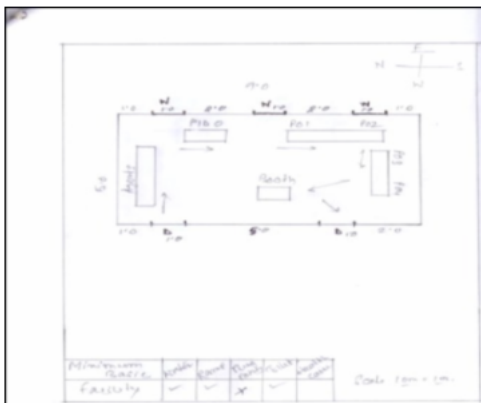

নিৰ্বাচক পঞ্জীয়ন বিষয়াৰ স্বাক্ষৰ

Nazri Naksha

Google Map View

Polling Station Building Front View

ভোটগ্ৰহন কেন্দ্ৰৰ সন্মুখৰ দৃশ্য

Cad View

Key MAP View

1 নাম : বাবুল চন্দ্ৰ শৰ্মা পিতাৰ নাম: জয় নাথ শৰ্মা ঘৰ নং : 1 বয়স : 64 লিঙ্গ : পুৰুষ	HPS1034566 ফটো উপলব্ধ	2 নাম : ভান বালা দেবী স্বামীৰ নাম: বাবুল চন্দ্ৰ শৰ্মা ঘৰ নং : 1 বয়স : 54 লিঙ্গ : মহিলা	HPS1034577 ফটো উপলব্ধ	3 নাম : কিশোৰ কুমাৰ শৰ্মা পিতাৰ নাম: বাবুল চন্দ্ৰ শৰ্মা ঘৰ নং : 1 বয়স : 37 লিঙ্গ : পুৰুষ	HPS1034588 ফটো উপলব্ধ
4 নাম : ভাস্কৰ জ্যোতি শৰ্মা পিতাৰ নাম: বাবুল চন্দ্ৰ শৰ্মা ঘৰ নং : 1 বয়স : 33 লিঙ্গ : পুৰুষ	HPS1034599 ফটো উপলব্ধ	5 নাম : উপমা শৰ্মা স্বামীৰ নাম: কিশোৰ কুমাৰ শৰ্মা ঘৰ নং : 1 বয়স : 31 লিঙ্গ : মহিলা	HPS0319251 ফটো উপলব্ধ	6 নাম : মনোমতী দেবী স্বামীৰ নাম: গুণেশ্বৰ শৰ্মা ঘৰ নং : 2 বয়স : 55 লিঙ্গ : মহিলা	HPS1034613 ফটো উপলব্ধ
7 নাম : ৰাজীব শৰ্মা পিতাৰ নাম: গুণেশ্বৰ শৰ্মা ঘৰ নং : 2 বয়স : 40 লিঙ্গ : পুৰুষ	HPS1034624 ফটো উপলব্ধ	8 নাম : হিমাংশু শৰ্মা পিতাৰ নাম: গুণেশ্বৰ শৰ্মা ঘৰ নং : 2 বয়স : 37 লিঙ্গ : পুৰুষ	HPS1034635 ফটো উপলব্ধ	9 নাম : কৰবী দেবী স্বামীৰ নাম: হিমাংশু শৰ্মা ঘৰ নং : 2 বয়স : 36 লিঙ্গ : মহিলা	HPS0318865 ফটো উপলব্ধ
10 নাম : যোগেন্দ্ৰ নাথ শৰ্মা পিতাৰ নাম: জয়নাথ শৰ্মা ঘৰ নং : 3 বয়স : 67 লিঙ্গ : পুৰুষ	HPS1034646 ফটো উপলব্ধ	11 নাম : বিজয়া দেবী স্বামীৰ নাম: যোগেন্দ্ৰ নাথ শৰ্মা ঘৰ নং : 3 বয়স : 53 লিঙ্গ : মহিলা	HPS1034657 ফটো উপলব্ধ	12 নাম : নৱ জ্যোতি শৰ্মা পিতাৰ নাম: যোগেন্দ্ৰ শৰ্মা ঘৰ নং : 3 বয়স : 35 লিঙ্গ : পুৰুষ	HPS1034668 ফটো উপলব্ধ
13 নাম : মনোজ কুমাৰ শৰ্মা পিতাৰ নাম: যোগেন্দ্ৰ নাথ শৰ্মা ঘৰ নং : 3 বয়স : 34 লিঙ্গ : পুৰুষ	HPS1034680 ফটো উপলব্ধ	14 নাম : অৰিনাশ শৰ্মা পিতাৰ নাম: যোগেন্দ্ৰ নাথ শৰ্মা ঘৰ নং : 3 বয়স : 34 লিঙ্গ : পুৰুষ	HPS1034679 ফটো উপলব্ধ	15 নাম : ইমুম শৰ্মা স্বামীৰ নাম: নব জ্যোতি শৰ্মা ঘৰ নং : 03 বয়স : 29 লিঙ্গ : মহিলা	HPS0375626 ফটো উপলব্ধ
16 নাম : কঙ্কণা শৰ্মা স্বামীৰ নাম: মনোজ কুমাৰ শৰ্মা ঘৰ নং : 3 বয়স : 28 লিঙ্গ : মহিলা	HPS0382416 ফটো উপলব্ধ	17 নাম : ওৰেশ্বৰ শৰ্মা পিতাৰ নাম: যজ্ঞৰাম শৰ্মা ঘৰ নং : 5 বয়স : 77 লিঙ্গ : পুৰুষ	HPS1034726 ফটো উপলব্ধ	18 নাম : পবিত্ৰা দেবী স্বামীৰ নাম: ওৰেশ্বৰ শৰ্মা ঘৰ নং : 5 বয়স : 67 লিঙ্গ : মহিলা	HPS1034737 ফটো উপলব্ধ
19 নাম : লক্ষেশ্বৰ শৰ্মা পিতাৰ নাম: ওৰেশ্বৰ শৰ্মা ঘৰ নং : 5 বয়স : 49 লিঙ্গ : পুৰুষ	HPS1034748 ফটো উপলব্ধ	20 নাম : মন্তু কুমাৰ শৰ্মা পিতাৰ নাম: ওৰেশ্বৰ শৰ্মা ঘৰ নং : 5 বয়স : 46 লিঙ্গ : পুৰুষ	HPS1034760 ফটো উপলব্ধ	21 নাম : গোবিন্দ শৰ্মা পিতাৰ নাম: ওৰেশ্বৰ শৰ্মা ঘৰ নং : 5 বয়স : 43 লিঙ্গ : পুৰুষ	HPS1034771 ফটো উপলব্ধ
22 নাম : বৰ্ণালী শৰ্মা স্বামীৰ নাম: লক্ষেশ্বৰ শৰ্মা ঘৰ নং : 5 বয়স : 39 লিঙ্গ : মহিলা	HPS1034759 ফটো উপলব্ধ	23 নাম : কাকুমনি শৰ্মা স্বামীৰ নাম: গোবিন্দ শৰ্মা ঘৰ নং : 05 বয়স : 33 লিঙ্গ : মহিলা	HPS2022700 ফটো উপলব্ধ	24 নাম : নয়ন মনি দেবী স্বামীৰ নাম: মন্তু কুমাৰ শৰ্মা ঘৰ নং : 5 বয়স : 30 লিঙ্গ : মহিলা	HPS0319285 ফটো উপলব্ধ
25 নাম : জিতেন্দ্ৰ শৰ্মা পিতাৰ নাম: যজ্ঞৰাম শৰ্মা ঘৰ নং : 6 বয়স : 57 লিঙ্গ : পুৰুষ	HPS1034782 ফটো উপলব্ধ	26 নাম : নিশা মনি শৰ্মা স্বামীৰ নাম: জিতেন্দ্ৰ শৰ্মা ঘৰ নং : 6 বয়স : 49 লিঙ্গ : মহিলা	HPS1034793 ফটো উপলব্ধ	27 নাম : পৰশ জ্যোতি ডেকা পিতাৰ নাম: তিলক ডেকা ঘৰ নং : 6 বয়স : 24 লিঙ্গ : পুৰুষ	HPS2059491 ফটো উপলব্ধ
28 নাম : চিৰঞ্জীৱ সমুদ্ৰ কাশ্যপ পিতাৰ নাম: জিতেন্দ্ৰ শৰ্মা ঘৰ নং : 06 বয়স : 23 লিঙ্গ : পুৰুষ	HPS0562868 ফটো উপলব্ধ	29 নাম : ক্ষিতিকান্ত শৰ্মা শৰ্মা পিতাৰ নাম: ৰঞ্জিত শৰ্মা ঘৰ নং : 9 বয়স : 71 লিঙ্গ : পুৰুষ	HPS1034806 ফটো উপলব্ধ	30 নাম : কনিকা দেবী স্বামীৰ নাম: ক্ষিতিকান্ত শৰ্মা ঘৰ নং : 9 বয়স : 59 লিঙ্গ : মহিলা	HPS1034817 ফটো উপলব্ধ