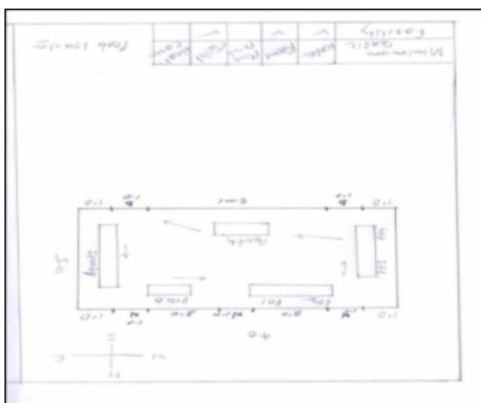

নিৰ্বাচক পঞ্জীয়ন বিষয়াৰ স্বাক্ষৰ

Nazri Naksha

Google Map View

Polling Station Building Front View

ভোটগ্ৰহন কেন্দ্ৰৰ সন্মুখৰ দৃশ্য

Cad View

Key MAP View

1 নাম : ভূষণ চন্দ্ৰ বৰুৱা পিতাৰ নাম: ঘনকান্ত বৰুৱা ঘৰ নং : 7 বয়স : 75 লিঙ্গ : পুৰুষ	HPS1054564 ফটো উপলব্ধ	2 নাম : ভক্তিবালী বৰুৱা স্বামীৰ নাম: ভূষণ বৰুৱা ঘৰ নং : 7 বয়স : 64 লিঙ্গ : মহিলা	HPS1054575 ফটো উপলব্ধ	3 নাম : দিগন্ত বৰুৱা পিতাৰ নাম: ভূষণ চন্দ্ৰ বৰুৱা ঘৰ নং : 7 বয়স : 37 লিঙ্গ : পুৰুষ	HPS1054597 ফটো উপলব্ধ
4 নাম : উষাৰাণী ডেকা স্বামীৰ নাম: দিগন্ত বৰুৱা ঘৰ নং : 7 বয়স : 26 লিঙ্গ : মহিলা	HPS0324327 ফটো উপলব্ধ	5 নাম : উর্মিলা বৰুৱা স্বামীৰ নাম: যাদব চন্দ্ৰ বৰুৱা ঘৰ নং : 8 বয়স : 54 লিঙ্গ : মহিলা	HPS1054611 ফটো উপলব্ধ	6 নাম : মনোজ কুমাৰ বৰুৱা পিতাৰ নাম: যাদৱ চন্দ্ৰ বৰুৱা ঘৰ নং : 8 বয়স : 37 লিঙ্গ : পুৰুষ	HPS1054633 ফটো উপলব্ধ
7 নাম : ৰূপ কোঁৱৰ বৰুৱা পিতাৰ নাম: যাদব চন্দ্ৰ বৰুৱা ঘৰ নং : 8 বয়স : 36 লিঙ্গ : পুৰুষ	HPS1054644 ফটো উপলব্ধ	8 নাম : জোনালী শৰ্মা বৰুৱা স্বামীৰ নাম: ৰূপ কোঁৱৰ বৰুৱা ঘৰ নং : 4 বয়স : 35 লিঙ্গ : মহিলা	HPS0511980 ফটো উপলব্ধ	9 নাম : লক্ষেশ্বৰ বৰুৱা পিতাৰ নাম: ঘনকান্ত বৰুৱা ঘৰ নং : 5 বয়স : 67 লিঙ্গ : পুৰুষ	HPS1054655 ফটো উপলব্ধ
10 নাম : লক্ষেশ্বৰী ডেকা স্বামীৰ নাম: লক্ষেশ্বৰ বৰুৱা ঘৰ নং : 5 বয়স : 53 লিঙ্গ : মহিলা	HPS0252098 ফটো উপলব্ধ	11 নাম : জয়শ্ৰী বৰুৱা স্বামীৰ নাম: ত্ৰৈলোক্য নাথ ঘৰ নং : 5 বয়স : 25 লিঙ্গ : মহিলা	HPS0418327 ফটো উপলব্ধ	12 নাম : শৈব্যাদেৱী পিতাৰ নাম: হৰমোহন শৰ্মা ঘৰ নং : 9 বয়স : 68 লিঙ্গ : মহিলা	HPS1054699 ফটো উপলব্ধ
13 নাম : প্ৰনৱ কুমাৰ শৰ্মা পিতাৰ নাম: কুলেন্দ্ৰ নাথ শৰ্মা ঘৰ নং : 9 বয়স : 54 লিঙ্গ : পুৰুষ	HPS1054724 ফটো উপলব্ধ	14 নাম : মৌচুমী শৰ্মা স্বামীৰ নাম: চন্দন শৰ্মা ঘৰ নং : 9 বয়স : 45 লিঙ্গ : মহিলা	HPS0262709 ফটো উপলব্ধ	15 নাম : চন্দন শৰ্মা পিতাৰ নাম: কুলেন্দ্ৰ নাথ শৰ্মা ঘৰ নং : 9 বয়স : 43 লিঙ্গ : পুৰুষ	HPS0262717 ফটো উপলব্ধ
16 নাম : গিনিমা দেৱী স্বামীৰ নাম: প্ৰনৱ কুমাৰ শৰ্মা ঘৰ নং : 9 বয়স : 43 লিঙ্গ : মহিলা	HPS1060260 ফটো উপলব্ধ	17 নাম : বাৰী শৰ্মা পিতাৰ নাম: চন্দন শৰ্মা ঘৰ নং : 07 বয়স : 19 লিঙ্গ : মহিলা	SHW0116558 ফটো উপলব্ধ	18 নাম : নিৰলা শইকীয়া স্বামীৰ নাম: পুৰন্দৰ শইকীয়া ঘৰ নং : 8 বয়স : 64 লিঙ্গ : মহিলা	HPS1054780 ফটো উপলব্ধ
19 নাম : গিৰিজা শইকীয়া স্বামীৰ নাম: পবিত্ৰ শইকীয়া ঘৰ নং : 8 বয়স : 57 লিঙ্গ : মহিলা	HPS1054826 ফটো উপলব্ধ	20 নাম : ৰাজীব কুমাৰ শইকীয়া পিতাৰ নাম: পবিত্ৰ শইকীয়া ঘৰ নং : 8 বয়স : 42 লিঙ্গ : পুৰুষ	HPS1054837 ফটো উপলব্ধ	21 নাম : ভান শইকীয়া পিতাৰ নাম: পবিত্ৰ শইকীয়া ঘৰ নং : 8 বয়স : 39 লিঙ্গ : মহিলা	HPS1054848 ফটো উপলব্ধ
22 নাম : দীপক কুমাৰ শইকীয়া পিতাৰ নাম: পুৰন্দৰ শইকীয়া ঘৰ নং : 8 বয়স : 39 লিঙ্গ : পুৰুষ	HPS1054804 ফটো উপলব্ধ	23 নাম : মমী চহৰীয়া স্বামীৰ নাম: দীপক কুমাৰ শইকীয়া ঘৰ নং : 8 বয়স : 39 লিঙ্গ : মহিলা	SHW0065409 ফটো উপলব্ধ	S 24 নাম : শিখা বানী শইকীয়া পিতাৰ নাম: পুৰন্দৰ শইকীয়া ঘৰ নং : 8 বয়স : 34 লিঙ্গ : মহিলা	HPS1054871 ফটো উপলব্ধ
25 নাম : মুনালি ডেকা স্বামীৰ নাম: ৰাজীব শইকীয়া ঘৰ নং : 8 বয়স : 27 লিঙ্গ : মহিলা	HPS2052546 ফটো উপলব্ধ	26 নাম : পবিত্ৰ শইকীয়া পিতাৰ নাম: ধৰ্ম কান্ত শইকীয়া ঘৰ নং : 8 কু বয়স : 66 লিঙ্গ : পুৰুষ	HPS1054815 ফটো উপলব্ধ	27 নাম : নৰেশ্বৰ চহৰীয়া পিতাৰ নাম: নন্দ চহৰীয়া ঘৰ নং : 9 বয়স : 69 লিঙ্গ : পুৰুষ	HPS1054882 ফটো উপলব্ধ
28 নাম : ভূমিতা চহৰীয়া স্বামীৰ নাম: নৰেশ্বৰ চহৰীয়া ঘৰ নং : 9 বয়স : 59 লিঙ্গ : মহিলা	HPS1054893 ফটো উপলব্ধ	29 নাম : লোহিত চহৰীয়া পিতাৰ নাম: নৰেশ্বৰ চহৰীয়া ঘৰ নং : 9 বয়স : 41 লিঙ্গ : পুৰুষ	HPS1054906 ফটো উপলব্ধ	30 নাম : দিত্ত প্ৰভা চহৰীয়া স্বামীৰ নাম: লোহিত চহৰীয়া ঘৰ নং : 9 বয়স : 39 লিঙ্গ : মহিলা	HPS1054917 ফটো উপলব্ধ