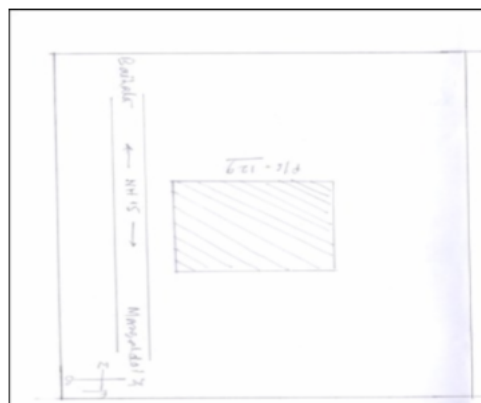

নিৰ্বাচক পঞ্জীয়ন বিষয়াৰ স্বাক্ষৰ

Nazri Naksha

Google Map View

Polling Station Building Front View

ভোটগ্ৰহন কেন্দ্ৰৰ সন্মুখৰ দৃশ্য

Cad View

Key MAP View

1 নাম : ভূষণ চন্দ্ৰ বৰুৱা পিতাৰ নাম: ঘনকান্ত বৰুৱা ঘৰ নং : 7 বয়স : 75 লিঙ্গ : পুৰুষ	HPS1054564 ফটো উপলব্ধ	2 নাম : ভক্তিবালী বৰুৱা স্বামীৰ নাম: ভূষণ বৰুৱা ঘৰ নং : 7 বয়স : 64 লিঙ্গ : মহিলা	HPS1054575 ফটো উপলব্ধ	3 নাম : দিগন্ত বৰুৱা পিতাৰ নাম: ভূষণ চন্দ্ৰ বৰুৱা ঘৰ নং : 7 বয়স : 37 লিঙ্গ : পুৰুষ	HPS1054597 ফটো উপলব্ধ
4 নাম : উষাৰাণী ডেকা স্বামীৰ নাম: দিগন্ত বৰুৱা ঘৰ নং : 7 বয়স : 26 লিঙ্গ : মহিলা	HPS0324327 ফটো উপলব্ধ	5 নাম : উর্মিলা বৰুৱা স্বামীৰ নাম: যাদব চন্দ্ৰ বৰুৱা ঘৰ নং : 8 বয়স : 54 লিঙ্গ : মহিলা	HPS1054611 ফটো উপলব্ধ	6 নাম : মনোজ কুমাৰ বৰুৱা পিতাৰ নাম: যাদৱ চন্দ্ৰ বৰুৱা ঘৰ নং : 8 বয়স : 37 লিঙ্গ : পুৰুষ	HPS1054633 ফটো উপলব্ধ
7 নাম : ৰূপ কোঁৱৰ বৰুৱা পিতাৰ নাম: যাদব চন্দ্ৰ বৰুৱা ঘৰ নং : 8 বয়স : 36 লিঙ্গ : পুৰুষ	HPS1054644 ফটো উপলব্ধ	8 নাম : জোনালী শৰ্মা বৰুৱা স্বামীৰ নাম: ৰূপ কোঁৱৰ বৰুৱা ঘৰ নং : 4 বয়স : 35 লিঙ্গ : মহিলা	HPS0511980 ফটো উপলব্ধ	9 নাম : লক্ষেশ্বৰ বৰুৱা পিতাৰ নাম: ঘনকান্ত বৰুৱা ঘৰ নং : 5 বয়স : 67 লিঙ্গ : পুৰুষ	HPS1054655 ফটো উপলব্ধ
10 নাম : লক্ষেশ্বৰী ডেকা স্বামীৰ নাম: লক্ষেশ্বৰ বৰুৱা ঘৰ নং : 5 বয়স : 53 লিঙ্গ : মহিলা	HPS0252098 ফটো উপলব্ধ	11 নাম : জয়শ্ৰী বৰুৱা স্বামীৰ নাম: ত্ৰৈলোক্য নাথ ঘৰ নং : 5 বয়স : 25 লিঙ্গ : মহিলা	HPS0418327 ফটো উপলব্ধ	12 নাম : শৈব্যাদেৱী পিতাৰ নাম: হৰমোহন শৰ্মা ঘৰ নং : 9 বয়স : 68 লিঙ্গ : মহিলা	HPS1054699 ফটো উপলব্ধ
13 নাম : প্ৰনৱ কুমাৰ শৰ্মা পিতাৰ নাম: কুলেন্দ্ৰ নাথ শৰ্মা ঘৰ নং : 9 বয়স : 54 লিঙ্গ : পুৰুষ	HPS1054724 ফটো উপলব্ধ	14 নাম : মৌচুমী শৰ্মা স্বামীৰ নাম: চন্দন শৰ্মা ঘৰ নং : 9 বয়স : 45 লিঙ্গ : মহিলা	HPS0262709 ফটো উপলব্ধ	15 নাম : চন্দন শৰ্মা পিতাৰ নাম: কুলেন্দ্ৰ নাথ শৰ্মা ঘৰ নং : 9 বয়স : 43 লিঙ্গ : পুৰুষ	HPS0262717 ফটো উপলব্ধ
16 নাম : গিনিমা দেৱী স্বামীৰ নাম: প্ৰনৱ কুমাৰ শৰ্মা ঘৰ নং : 9 বয়স : 43 লিঙ্গ : মহিলা	HPS1060260 ফটো উপলব্ধ	17 নাম : বাৰী শৰ্মা পিতাৰ নাম: চন্দন শৰ্মা ঘৰ নং : 07 বয়স : 19 লিঙ্গ : মহিলা	SHW0116558 ফটো উপলব্ধ	18 নাম : নিৰলা শইকীয়া স্বামীৰ নাম: পুৰন্দৰ শইকীয়া ঘৰ নং : 8 বয়স : 64 লিঙ্গ : মহিলা	HPS1054780 ফটো উপলব্ধ
19 নাম : গিৰিজা শইকীয়া স্বামীৰ নাম: পবিত্ৰ শইকীয়া ঘৰ নং : 8 বয়স : 57 লিঙ্গ : মহিলা	HPS1054826 ফটো উপলব্ধ	20 নাম : ৰাজীব কুমাৰ শইকীয়া পিতাৰ নাম: পবিত্ৰ শইকীয়া ঘৰ নং : 8 বয়স : 42 লিঙ্গ : পুৰুষ	HPS1054837 ফটো উপলব্ধ	21 নাম : ভান শইকীয়া পিতাৰ নাম: পবিত্ৰ শইকীয়া ঘৰ নং : 8 বয়স : 39 লিঙ্গ : মহিলা	HPS1054848 ফটো উপলব্ধ
22 নাম : দীপক কুমাৰ শইকীয়া পিতাৰ নাম: পুৰন্দৰ শইকীয়া ঘৰ নং : 8 বয়স : 39 লিঙ্গ : পুৰুষ	HPS1054804 ফটো উপলব্ধ	23 নাম : মমী চহৰীয়া স্বামীৰ নাম: দীপক কুমাৰ শইকীয়া ঘৰ নং : 8 বয়স : 39 লিঙ্গ : মহিলা	SHW0065409 ফটো উপলব্ধ	S 24 নাম : শিখা বানী শইকীয়া পিতাৰ নাম: পুৰন্দৰ শইকীয়া ঘৰ নং : 8 বয়স : 34 লিঙ্গ : মহিলা	HPS1054871 ফটো উপলব্ধ
25 নাম : মুনালি ডেকা স্বামীৰ নাম: ৰাজীব শইকীয়া ঘৰ নং : 8 বয়স : 27 লিঙ্গ : মহিলা	HPS2052546 ফটো উপলব্ধ	26 নাম : পবিত্ৰ শইকীয়া পিতাৰ নাম: ধৰ্ম কান্ত শইকীয়া ঘৰ নং : 8 কু বয়স : 66 লিঙ্গ : পুৰুষ	HPS1054815 ফটো উপলব্ধ	27 নাম : নৰেশ্বৰ চহৰীয়া পিতাৰ নাম: নন্দ চহৰীয়া ঘৰ নং : 9 বয়স : 69 লিঙ্গ : পুৰুষ	HPS1054882 ফটো উপলব্ধ
28 নাম : ভূমিতা চহৰীয়া স্বামীৰ নাম: নৰেশ্বৰ চহৰীয়া ঘৰ নং : 9 বয়স : 59 লিঙ্গ : মহিলা	HPS1054893 ফটো উপলব্ধ	29 নাম : লোহিত চহৰীয়া পিতাৰ নাম: নৰেশ্বৰ চহৰীয়া ঘৰ নং : 9 বয়স : 41 লিঙ্গ : পুৰুষ	HPS1054906 ফটো উপলব্ধ	30 নাম : দিত্ত প্ৰভা চহৰীয়া স্বামীৰ নাম: লোহিত চহৰীয়া ঘৰ নং : 9 বয়স : 39 লিঙ্গ : মহিলা	HPS1054917 ফটো উপলব্ধ