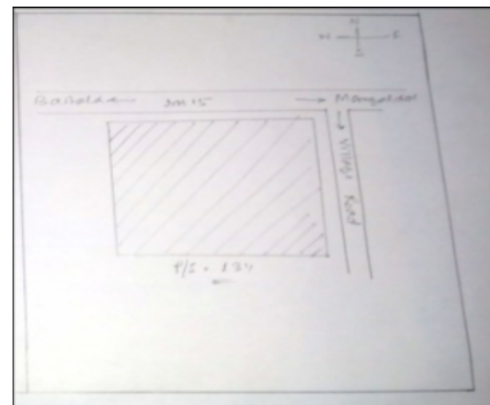

নিৰ্বাচক পঞ্জীয়ন বিষয়াৰ স্বাক্ষৰ

Nazri Naksha

Google Map View

Polling Station Building Front View

ভোটগ্ৰহন কেন্দ্ৰৰ সন্মুখৰ দৃশ্য

Cad View

Key MAP View

1 নাম : প্ৰেমা দেৱী স্বামীৰ নাম: বীৰেশ্বৰ শৰ্মা ঘৰ নং : 1 বয়স : 61 লিঙ্গ : মহিলা	HPS1094571 ফটো উপলব্ধ	2 নাম : কুলেন্দ্ৰ কুমাৰ শৰ্মা মাতৃৰ নাম: প্ৰেমা দেৱী ঘৰ নং : 01 বয়স : 48 লিঙ্গ : পুৰুষ	SHW0002477 ফটো উপলব্ধ	3 নাম : জয়শ্ৰী শৰ্মা স্বামীৰ নাম: কুলেন্দ্ৰ কুমাৰ শৰ্মা ঘৰ নং : 1 বয়স : 37 লিঙ্গ : মহিলা	HPS0000976 ফটো উপলব্ধ
4 নাম : ব্ৰজ শৰ্মা পিতাৰ নাম: বুদ্ধিৰাম শৰ্মা ঘৰ নং : 8 বয়স : 83 লিঙ্গ : পুৰুষ	HPS1094606 ফটো উপলব্ধ	5 নাম : পাৰ্বতী দেৱী স্বামীৰ নাম: ব্ৰজ শৰ্মা ঘৰ নং : 8 বয়স : 71 লিঙ্গ : মহিলা	HPS1094617 ফটো উপলব্ধ	6 নাম : মিলন শৰ্মা পিতাৰ নাম: ব্ৰজ শৰ্মা ঘৰ নং : 8 বয়স : 43 লিঙ্গ : পুৰুষ	HPS1094639 ফটো উপলব্ধ
7 নাম : তপন কুমাৰ শৰ্মা পিতাৰ নাম: ব্ৰজধৰ শৰ্মা ঘৰ নং : 8 বয়স : 40 লিঙ্গ : পুৰুষ	HPS1094651 ফটো উপলব্ধ	8 নাম : মৰমী দেৱী স্বামীৰ নাম: তপন কুমাৰ শৰ্মা ঘৰ নং : 4 বয়স : 35 লিঙ্গ : মহিলা	HPS0418129 ফটো উপলব্ধ	9 নাম : ভনিতা শৰ্মা স্বামীৰ নাম: মিলন শৰ্মা ঘৰ নং : 8 বয়স : 34 লিঙ্গ : মহিলা	HPS1094662 ফটো উপলব্ধ
10 নাম : সৈৱ্যা দেৱী স্বামীৰ নাম: মহাদেৱ শৰ্মা ঘৰ নং : 5 বয়স : 61 লিঙ্গ : মহিলা	HPS1094684 ফটো উপলব্ধ	11 নাম : কমল শৰ্মা পিতাৰ নাম: মহাদেৱ শৰ্মা ঘৰ নং : 5 বয়স : 46 লিঙ্গ : পুৰুষ	SHW0000786 ফটো উপলব্ধ	12 নাম : কমল শৰ্মা পিতাৰ নাম: মহাদেৱ শৰ্মা ঘৰ নং : 5 বয়স : 46 লিঙ্গ : পুৰুষ	SHW0026286 ফটো উপলব্ধ
S 13 নাম : হিমালী দেৱী পিতাৰ নাম: মহাদেৱ শৰ্মা ঘৰ নং : 5 বয়স : 88 লিঙ্গ : মহিলা	HPS1094708 ফটো উপলব্ধ	S 14 নাম : গীতা মনি শৰ্মা পিতাৰ নাম: মহাদেৱ শৰ্মা ঘৰ নং : 5 বয়স : 85 লিঙ্গ : মহিলা	HPS1094719 ফটো উপলব্ধ	15 নাম : দুল মনি শৰ্মা পিতাৰ নাম: ৰমনি শৰ্মা ঘৰ নং : 5 বয়স : 27 লিঙ্গ : পুৰুষ	HPS0123216 ফটো উপলব্ধ
16 নাম : ৰূপম শৰ্মা পিতাৰ নাম: ৰমণী কান্ত শৰ্মা ঘৰ নং : 5কু বয়স : 27 লিঙ্গ : পুৰুষ	HPS0126573 ফটো উপলব্ধ	17 নাম : ৰমণী শৰ্মা পিতাৰ নাম: মুক্তাৰাম শৰ্মা ঘৰ নং : 5কু বয়স : 64 লিঙ্গ : পুৰুষ	HPS1094720 ফটো উপলব্ধ	18 নাম : জোন মালা দেৱী স্বামীৰ নাম: ৰমণী শৰ্মা ঘৰ নং : 5কু বয়স : 54 লিঙ্গ : মহিলা	HPS1094731 ফটো উপলব্ধ
19 নাম : যতীন চন্দ্ৰ শৰ্মা পিতাৰ নাম: নন্দেশ্বৰ শৰ্মা ঘৰ নং : 6 বয়স : 63 লিঙ্গ : পুৰুষ	HPS1094800 ফটো উপলব্ধ	20 নাম : জ্যোতি প্ৰসাদ শৰ্মা পিতাৰ নাম: নন্দেশ্বৰ শৰ্মা ঘৰ নং : 6 বয়স : 55 লিঙ্গ : পুৰুষ	SHW0026310 ফটো উপলব্ধ	21 নাম : বিজয়া দেৱী স্বামীৰ নাম: যতীন চন্দ্ৰ শৰ্মা ঘৰ নং : 6 বয়স : 52 লিঙ্গ : মহিলা	HPS1094811 ফটো উপলব্ধ
22 নাম : মন্দিৰা শৰ্মা স্বামীৰ নাম: জ্যোতি প্ৰসাদ শৰ্মা ঘৰ নং : 6 বয়স : 49 লিঙ্গ : মহিলা	HPS1094764 ফটো উপলব্ধ	23 নাম : শৰত শৰ্মা পিতাৰ নাম: নন্দেশ্বৰ শৰ্মা ঘৰ নং : 6 বয়স : 47 লিঙ্গ : পুৰুষ	HPS1094775 ফটো উপলব্ধ	24 নাম : শশাংক শৰ্মা পিতাৰ নাম: নন্দেশ্বৰ শৰ্মা ঘৰ নং : 6 বয়স : 45 লিঙ্গ : পুৰুষ	HPS1094786 ফটো উপলব্ধ
25 নাম : বিনীতা চাংকাকতী স্বামীৰ নাম: শশাংক শৰ্মা ঘৰ নং : 6 বয়স : 38 লিঙ্গ : মহিলা	HPS1101822 ফটো উপলব্ধ	26 নাম : মৃদলা শৰ্মা স্বামীৰ নাম: শৰত শৰ্মা ঘৰ নং : 6 বয়স : 37 লিঙ্গ : মহিলা	HPS1094797 ফটো উপলব্ধ	27 নাম : যোগেশ্বৰ শৰ্মা পিতাৰ নাম: ভৱানন্দ শৰ্মা ঘৰ নং : 6 বয়স : 31 লিঙ্গ : পুৰুষ	SHW0004564 ফটো উপলব্ধ
28 নাম : অনপ শৰ্মা পিতাৰ নাম: জ্যোতি প্ৰসাদ শৰ্মা ঘৰ নং : 6 বয়স : 30 লিঙ্গ : মহিলা	HPS1101413 ফটো উপলব্ধ	29 নাম : পৰিসিতা শৰ্মা পিতাৰ নাম: যতীন চন্দ্ৰ শৰ্মা ঘৰ নং : 6 বয়স : 26 লিঙ্গ : মহিলা	HPS0456764 ফটো উপলব্ধ	30 নাম : ৰাজকমল শৰ্মা পিতাৰ নাম: জ্যোতিপ্ৰসাদ শৰ্মা ঘৰ নং : 6 বয়স : 23 লিঙ্গ : পুৰুষ	HPS0527226 ফটো উপলব্ধ