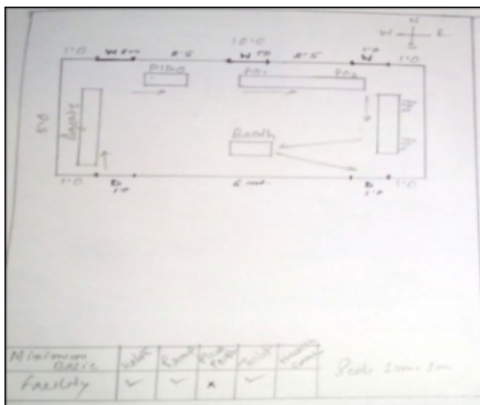

নিৰ্বাচক পঞ্জীয়ন বিষয়াৰ স্বাক্ষৰ

Nazri Naksha

Google Map View

Polling Station Building Front View

ভোটগ্ৰহন কেন্দ্ৰৰ সন্মুখৰ দৃশ্য

Cad View

Key MAP View

1 নাম : প্ৰেমা দেৱী স্বামীৰ নাম: বীৰেশ্বৰ শৰ্মা ঘৰ নং : 1 বয়স : 61 লিঙ্গ : মহিলা	HPS1094571 ফটো উপলব্ধ	2 নাম : কুলেন্দ্ৰ কুমাৰ শৰ্মা মাতৃৰ নাম: প্ৰেমা দেৱী ঘৰ নং : 01 বয়স : 48 লিঙ্গ : পুৰুষ	SHW0002477 ফটো উপলব্ধ	3 নাম : জয়শ্ৰী শৰ্মা স্বামীৰ নাম: কুলেন্দ্ৰ কুমাৰ শৰ্মা ঘৰ নং : 1 বয়স : 37 লিঙ্গ : মহিলা	HPS0000976 ফটো উপলব্ধ
4 নাম : ব্ৰজ শৰ্মা পিতাৰ নাম: বুদ্ধিৰাম শৰ্মা ঘৰ নং : 8 বয়স : 83 লিঙ্গ : পুৰুষ	HPS1094606 ফটো উপলব্ধ	5 নাম : পাৰ্বতী দেৱী স্বামীৰ নাম: ব্ৰজ শৰ্মা ঘৰ নং : 8 বয়স : 71 লিঙ্গ : মহিলা	HPS1094617 ফটো উপলব্ধ	6 নাম : মিলন শৰ্মা পিতাৰ নাম: ব্ৰজ শৰ্মা ঘৰ নং : 8 বয়স : 43 লিঙ্গ : পুৰুষ	HPS1094639 ফটো উপলব্ধ
7 নাম : তপন কুমাৰ শৰ্মা পিতাৰ নাম: ব্ৰজধৰ শৰ্মা ঘৰ নং : 8 বয়স : 40 লিঙ্গ : পুৰুষ	HPS1094651 ফটো উপলব্ধ	8 নাম : মৰমী দেৱী স্বামীৰ নাম: তপন কুমাৰ শৰ্মা ঘৰ নং : 4 বয়স : 35 লিঙ্গ : মহিলা	HPS0418129 ফটো উপলব্ধ	9 নাম : ভনিতা শৰ্মা স্বামীৰ নাম: মিলন শৰ্মা ঘৰ নং : 8 বয়স : 34 লিঙ্গ : মহিলা	HPS1094662 ফটো উপলব্ধ
10 নাম : সৈৱ্যা দেৱী স্বামীৰ নাম: মহাদেৱ শৰ্মা ঘৰ নং : 5 বয়স : 61 লিঙ্গ : মহিলা	HPS1094684 ফটো উপলব্ধ	11 নাম : কমল শৰ্মা পিতাৰ নাম: মহাদেৱ শৰ্মা ঘৰ নং : 5 বয়স : 46 লিঙ্গ : পুৰুষ	SHW0000786 ফটো উপলব্ধ	12 নাম : কমল শৰ্মা পিতাৰ নাম: মহাদেৱ শৰ্মা ঘৰ নং : 5 বয়স : 46 লিঙ্গ : পুৰুষ	SHW0026286 ফটো উপলব্ধ
S 13 নাম : হিমালী দেৱী পিতাৰ নাম: মহাদেৱ শৰ্মা ঘৰ নং : 5 বয়স : 88 লিঙ্গ : মহিলা	HPS1094708 ফটো উপলব্ধ	S 14 নাম : গীতা মনি শৰ্মা পিতাৰ নাম: মহাদেৱ শৰ্মা ঘৰ নং : 5 বয়স : 85 লিঙ্গ : মহিলা	HPS1094719 ফটো উপলব্ধ	15 নাম : দুল মনি শৰ্মা পিতাৰ নাম: ৰমনি শৰ্মা ঘৰ নং : 5 বয়স : 27 লিঙ্গ : পুৰুষ	HPS0123216 ফটো উপলব্ধ
16 নাম : ৰূপম শৰ্মা পিতাৰ নাম: ৰমণী কান্ত শৰ্মা ঘৰ নং : 5কু বয়স : 27 লিঙ্গ : পুৰুষ	HPS0126573 ফটো উপলব্ধ	17 নাম : ৰমণী শৰ্মা পিতাৰ নাম: মুক্তাৰাম শৰ্মা ঘৰ নং : 5কু বয়স : 64 লিঙ্গ : পুৰুষ	HPS1094720 ফটো উপলব্ধ	18 নাম : জোন মালা দেৱী স্বামীৰ নাম: ৰমণী শৰ্মা ঘৰ নং : 5কু বয়স : 54 লিঙ্গ : মহিলা	HPS1094731 ফটো উপলব্ধ
19 নাম : যতীন চন্দ্ৰ শৰ্মা পিতাৰ নাম: নন্দেশ্বৰ শৰ্মা ঘৰ নং : 6 বয়স : 63 লিঙ্গ : পুৰুষ	HPS1094800 ফটো উপলব্ধ	20 নাম : জ্যোতি প্ৰসাদ শৰ্মা পিতাৰ নাম: নন্দেশ্বৰ শৰ্মা ঘৰ নং : 6 বয়স : 55 লিঙ্গ : পুৰুষ	SHW0026310 ফটো উপলব্ধ	21 নাম : বিজয়া দেৱী স্বামীৰ নাম: যতীন চন্দ্ৰ শৰ্মা ঘৰ নং : 6 বয়স : 52 লিঙ্গ : মহিলা	HPS1094811 ফটো উপলব্ধ
22 নাম : মন্দিৰা শৰ্মা স্বামীৰ নাম: জ্যোতি প্ৰসাদ শৰ্মা ঘৰ নং : 6 বয়স : 49 লিঙ্গ : মহিলা	HPS1094764 ফটো উপলব্ধ	23 নাম : শৰত শৰ্মা পিতাৰ নাম: নন্দেশ্বৰ শৰ্মা ঘৰ নং : 6 বয়স : 47 লিঙ্গ : পুৰুষ	HPS1094775 ফটো উপলব্ধ	24 নাম : শশাংক শৰ্মা পিতাৰ নাম: নন্দেশ্বৰ শৰ্মা ঘৰ নং : 6 বয়স : 45 লিঙ্গ : পুৰুষ	HPS1094786 ফটো উপলব্ধ
25 নাম : বিনীতা চাংকাকতী স্বামীৰ নাম: শশাংক শৰ্মা ঘৰ নং : 6 বয়স : 38 লিঙ্গ : মহিলা	HPS1101822 ফটো উপলব্ধ	26 নাম : মৃদলা শৰ্মা স্বামীৰ নাম: শৰত শৰ্মা ঘৰ নং : 6 বয়স : 37 লিঙ্গ : মহিলা	HPS1094797 ফটো উপলব্ধ	27 নাম : যোগেশ্বৰ শৰ্মা পিতাৰ নাম: ভৱানন্দ শৰ্মা ঘৰ নং : 6 বয়স : 31 লিঙ্গ : পুৰুষ	SHW0004564 ফটো উপলব্ধ
28 নাম : অনপ শৰ্মা পিতাৰ নাম: জ্যোতি প্ৰসাদ শৰ্মা ঘৰ নং : 6 বয়স : 30 লিঙ্গ : মহিলা	HPS1101413 ফটো উপলব্ধ	29 নাম : পৰিসিতা শৰ্মা পিতাৰ নাম: যতীন চন্দ্ৰ শৰ্মা ঘৰ নং : 6 বয়স : 26 লিঙ্গ : মহিলা	HPS0456764 ফটো উপলব্ধ	30 নাম : ৰাজকমল শৰ্মা পিতাৰ নাম: জ্যোতিপ্ৰসাদ শৰ্মা ঘৰ নং : 6 বয়স : 23 লিঙ্গ : পুৰুষ	HPS0527226 ফটো উপলব্ধ