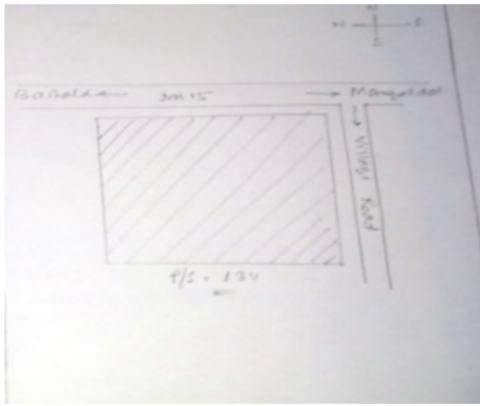

নিৰ্বাচক পঞ্জীয়ন বিষয়াৰ স্বাক্ষৰ

Nazri Naksha

Google Map View

Polling Station Building Front View

ভোটগ্ৰহন কেন্দ্ৰৰ সন্মুখৰ দৃশ্য

Cad View

Key MAP View

1 নাম : প্ৰেমা দেৱী স্বামীৰ নাম: বীৰেশ্বৰ শৰ্মা ঘৰ নং : 1 বয়স : 61 লিঙ্গ : মহিলা	HPS1094571 ফটো উপলব্ধ	2 নাম : কুলেন্দ্ৰ কুমাৰ শৰ্মা মাতৃৰ নাম: প্ৰেমা দেৱী ঘৰ নং : 01 বয়স : 48 লিঙ্গ : পুৰুষ	SHW0002477 ফটো উপলব্ধ	3 নাম : জয়শ্ৰী শৰ্মা স্বামীৰ নাম: কুলেন্দ্ৰ কুমাৰ শৰ্মা ঘৰ নং : 1 বয়স : 37 লিঙ্গ : মহিলা	HPS0000976 ফটো উপলব্ধ
4 নাম : ব্ৰজ শৰ্মা পিতাৰ নাম: বুদ্ধিৰাম শৰ্মা ঘৰ নং : 8 বয়স : 83 লিঙ্গ : পুৰুষ	HPS1094606 ফটো উপলব্ধ	5 নাম : পাৰ্বতী দেৱী স্বামীৰ নাম: ব্ৰজ শৰ্মা ঘৰ নং : 8 বয়স : 71 লিঙ্গ : মহিলা	HPS1094617 ফটো উপলব্ধ	6 নাম : মিলন শৰ্মা পিতাৰ নাম: ব্ৰজ শৰ্মা ঘৰ নং : 8 বয়স : 43 লিঙ্গ : পুৰুষ	HPS1094639 ফটো উপলব্ধ
7 নাম : তপন কুমাৰ শৰ্মা পিতাৰ নাম: ব্ৰজধৰ শৰ্মা ঘৰ নং : 8 বয়স : 40 লিঙ্গ : পুৰুষ	HPS1094651 ফটো উপলব্ধ	8 নাম : মৰমী দেৱী স্বামীৰ নাম: তপন কুমাৰ শৰ্মা ঘৰ নং : 4 বয়স : 35 লিঙ্গ : মহিলা	HPS0418129 ফটো উপলব্ধ	9 নাম : ভনিতা শৰ্মা স্বামীৰ নাম: মিলন শৰ্মা ঘৰ নং : 8 বয়স : 34 লিঙ্গ : মহিলা	HPS1094662 ফটো উপলব্ধ
10 নাম : সৈৱ্যা দেৱী স্বামীৰ নাম: মহাদেৱ শৰ্মা ঘৰ নং : 5 বয়স : 61 লিঙ্গ : মহিলা	HPS1094684 ফটো উপলব্ধ	11 নাম : কমল শৰ্মা পিতাৰ নাম: মহাদেৱ শৰ্মা ঘৰ নং : 5 বয়স : 46 লিঙ্গ : পুৰুষ	SHW0000786 ফটো উপলব্ধ	12 নাম : কমল শৰ্মা পিতাৰ নাম: মহাদেৱ শৰ্মা ঘৰ নং : 5 বয়স : 46 লিঙ্গ : পুৰুষ	SHW0026286 ফটো উপলব্ধ
S 13 নাম : হিমালী দেৱী পিতাৰ নাম: মহাদেৱ শৰ্মা ঘৰ নং : 5 বয়স : 88 লিঙ্গ : মহিলা	HPS1094708 ফটো উপলব্ধ	S 14 নাম : গীতা মনি শৰ্মা পিতাৰ নাম: মহাদেৱ শৰ্মা ঘৰ নং : 5 বয়স : 85 লিঙ্গ : মহিলা	HPS1094719 ফটো উপলব্ধ	15 নাম : দুল মনি শৰ্মা পিতাৰ নাম: ৰমনি শৰ্মা ঘৰ নং : 5 বয়স : 27 লিঙ্গ : পুৰুষ	HPS0123216 ফটো উপলব্ধ
16 নাম : ৰূপম শৰ্মা পিতাৰ নাম: ৰমণী কান্ত শৰ্মা ঘৰ নং : 5কু বয়স : 27 লিঙ্গ : পুৰুষ	HPS0126573 ফটো উপলব্ধ	17 নাম : ৰমণী শৰ্মা পিতাৰ নাম: মুক্তাৰাম শৰ্মা ঘৰ নং : 5কু বয়স : 64 লিঙ্গ : পুৰুষ	HPS1094720 ফটো উপলব্ধ	18 নাম : জোন মালা দেৱী স্বামীৰ নাম: ৰমণী শৰ্মা ঘৰ নং : 5কু বয়স : 54 লিঙ্গ : মহিলা	HPS1094731 ফটো উপলব্ধ
19 নাম : যতীন চন্দ্ৰ শৰ্মা পিতাৰ নাম: নন্দেশ্বৰ শৰ্মা ঘৰ নং : 6 বয়স : 63 লিঙ্গ : পুৰুষ	HPS1094800 ফটো উপলব্ধ	20 নাম : জ্যোতি প্ৰসাদ শৰ্মা পিতাৰ নাম: নন্দেশ্বৰ শৰ্মা ঘৰ নং : 6 বয়স : 55 লিঙ্গ : পুৰুষ	SHW0026310 ফটো উপলব্ধ	21 নাম : বিজয়া দেৱী স্বামীৰ নাম: যতীন চন্দ্ৰ শৰ্মা ঘৰ নং : 6 বয়স : 52 লিঙ্গ : মহিলা	HPS1094811 ফটো উপলব্ধ
22 নাম : মন্দিৰা শৰ্মা স্বামীৰ নাম: জ্যোতি প্ৰসাদ শৰ্মা ঘৰ নং : 6 বয়স : 49 লিঙ্গ : মহিলা	HPS1094764 ফটো উপলব্ধ	23 নাম : শৰত শৰ্মা পিতাৰ নাম: নন্দেশ্বৰ শৰ্মা ঘৰ নং : 6 বয়স : 47 লিঙ্গ : পুৰুষ	HPS1094775 ফটো উপলব্ধ	24 নাম : শশাংক শৰ্মা পিতাৰ নাম: নন্দেশ্বৰ শৰ্মা ঘৰ নং : 6 বয়স : 45 লিঙ্গ : পুৰুষ	HPS1094786 ফটো উপলব্ধ
25 নাম : বিনীতা চাংকাকতী স্বামীৰ নাম: শশাংক শৰ্মা ঘৰ নং : 6 বয়স : 38 লিঙ্গ : মহিলা	HPS1101822 ফটো উপলব্ধ	26 নাম : মৃদলা শৰ্মা স্বামীৰ নাম: শৰত শৰ্মা ঘৰ নং : 6 বয়স : 37 লিঙ্গ : মহিলা	HPS1094797 ফটো উপলব্ধ	27 নাম : যোগেশ্বৰ শৰ্মা পিতাৰ নাম: ভৱানন্দ শৰ্মা ঘৰ নং : 6 বয়স : 31 লিঙ্গ : পুৰুষ	SHW0004564 ফটো উপলব্ধ
28 নাম : অনপ শৰ্মা পিতাৰ নাম: জ্যোতি প্ৰসাদ শৰ্মা ঘৰ নং : 6 বয়স : 30 লিঙ্গ : মহিলা	HPS1101413 ফটো উপলব্ধ	29 নাম : পৰিসিতা শৰ্মা পিতাৰ নাম: যতীন চন্দ্ৰ শৰ্মা ঘৰ নং : 6 বয়স : 26 লিঙ্গ : মহিলা	HPS0456764 ফটো উপলব্ধ	30 নাম : ৰাজকমল শৰ্মা পিতাৰ নাম: জ্যোতিপ্ৰসাদ শৰ্মা ঘৰ নং : 6 বয়স : 23 লিঙ্গ : পুৰুষ	HPS0527226 ফটো উপলব্ধ