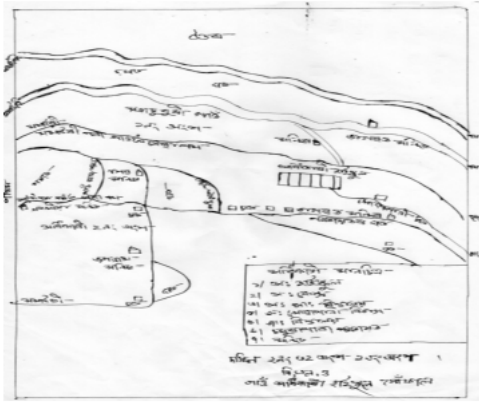

Nazri Naksha