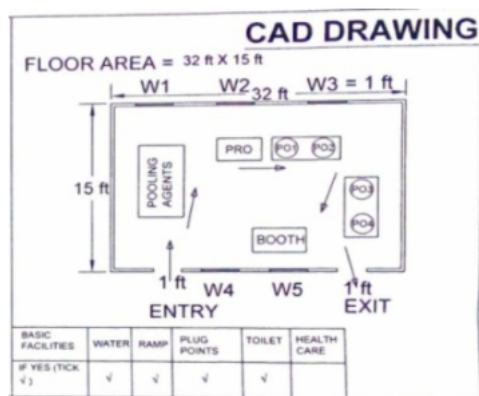

নিৰ্বাচক পঞ্জীয়ন বিষয়াৰ স্বাক্ষৰ

Nazri Naksha

Google Map View

Polling Station Building Front View

ভোটগ্ৰহন কেন্দ্ৰৰ সন্মুখৰ দৃশ্য

Cad View

Key MAP View

1 নাম : দিলীপী নাথ স্বামীৰ নাম: নৰেন নাথ ঘৰ নং : ১৯ বয়স : 39 লিঙ্গ : মহিলা	HPS0364026 ফটো উপলব্ধ	2 নাম : অক্ষয় শইকিয়া পিতাৰ নাম: বত্ৰেশ্বৰ শইকিয়া ঘৰ নং : 62 বয়স : 22 লিঙ্গ : পুৰুষ	HPS0571703 ফটো উপলব্ধ	3 নাম : জিটমণি দাস পিতাৰ নাম: তপেশ্বৰ দাস ঘৰ নং : 107 বয়স : 30 লিঙ্গ : পুৰুষ	HPS0491290 ফটো উপলব্ধ
4 নাম : লক্ষ্মধৰ দাস পিতাৰ নাম: তপেশ্বৰ দাস ঘৰ নং : 107 বয়স : 27 লিঙ্গ : পুৰুষ	HPS0491316 ফটো উপলব্ধ	5 নাম : চন্দনা বৰুৱা স্বামীৰ নাম: ভবেন্দ্ৰ বৰুৱা ঘৰ নং : 110 বয়স : 45 লিঙ্গ : মহিলা	HPS1274040 ফটো উপলব্ধ	6 নাম : ভাস্বতী নাথ পিতাৰ নাম: জুবন নাথ ঘৰ নং : 111 বয়স : 25 লিঙ্গ : মহিলা	HPS0387852 ফটো উপলব্ধ
7 নাম : চন্দ্ৰপ্ৰভা ডেকা স্বামীৰ নাম: প্ৰসন্ন নাথ ঘৰ নং : 134 বয়স : 28 লিঙ্গ : মহিলা	SHW0067215 ফটো উপলব্ধ	8 নাম : বকুল নাথ পিতাৰ নাম: কবিৰাম নাথ ঘৰ নং : ১৩৫ বয়স : 56 লিঙ্গ : পুৰুষ	HPS1104569 ফটো উপলব্ধ	9 নাম : কনিকা নাথ স্বামীৰ নাম: বকুল নাথ ঘৰ নং : ১৩৫ বয়স : 49 লিঙ্গ : মহিলা	HPS1104570 ফটো উপলব্ধ
10 নাম : বিংকুমনি নাথ পিতাৰ নাম: বকুল নাথ ঘৰ নং : ১৩৫ বয়স : 30 লিঙ্গ : পুৰুষ	HPS1109859 ফটো উপলব্ধ	11 নাম : গিৰিশ নাথ পিতাৰ নাম: কবিৰাম নাথ ঘৰ নং : ১৩৬ বয়স : 59 লিঙ্গ : পুৰুষ	HPS1104592 ফটো উপলব্ধ	12 নাম : দীনেশ্বৰ নাথ পিতাৰ নাম: কমিৰাম নাথ ঘৰ নং : ১৩৭ বয়স : 61 লিঙ্গ : পুৰুষ	HPS1104605 ফটো উপলব্ধ
13 নাম : কল্পনা দেৱী স্বামীৰ নাম: দীনেশ্বৰ নাথ ঘৰ নং : ১৩৭ বয়স : 54 লিঙ্গ : মহিলা	HPS1104616 ফটো উপলব্ধ	14 নাম : দিব্যজ্যোতি নাথ পিতাৰ নাম: দীনেশ্বৰ নাথ ঘৰ নং : ১৩৭ বয়স : 29 লিঙ্গ : পুৰুষ	HPS0166256 ফটো উপলব্ধ	15 নাম : নিহাৰ নাথ পিতাৰ নাম: দীনেশ্বৰ নাথ ঘৰ নং : ১৩৭ বয়স : 26 লিঙ্গ : পুৰুষ	HPS0201731 ফটো উপলব্ধ
16 নাম : মইনা নাথ স্বামীৰ নাম: দীজেন নাথ ঘৰ নং : ১৩৮ বয়স : 61 লিঙ্গ : মহিলা	HPS1104627 ফটো উপলব্ধ	17 নাম : যোগৰাজ হাজৰিকা পিতাৰ নাম: দীজেন নাথ ঘৰ নং : ১৩৮ বয়স : 41 লিঙ্গ : পুৰুষ	HPS1104638 ফটো উপলব্ধ	18 নাম : দেৱযানী নাথ স্বামীৰ নাম: যোগৰাজ হাজৰিকা ঘৰ নং : ১৩৮ বয়স : 39 লিঙ্গ : মহিলা	HPS1104650 ফটো উপলব্ধ
19 নাম : উত্তম নাথ পিতাৰ নাম: তিতাৰাম নাথ ঘৰ নং : ১৩৯ বয়স : 56 লিঙ্গ : পুৰুষ	HPS1104661 ফটো উপলব্ধ	20 নাম : জন নাথ স্বামীৰ নাম: উত্তম নাথ ঘৰ নং : ১৩৯ বয়স : 49 লিঙ্গ : মহিলা	HPS1104672 ফটো উপলব্ধ	21 নাম : ভূপেন হাজৰিকা নাথ পিতাৰ নাম: উত্তম নাথ ঘৰ নং : ১৩৯ বয়স : 32 লিঙ্গ : পুৰুষ	HPS1104683 ফটো উপলব্ধ
22 নাম : জয়ন্ত নাথ পিতাৰ নাম: তিতাৰাম নাথ ঘৰ নং : ১৪০ বয়স : 44 লিঙ্গ : পুৰুষ	HPS1104718 ফটো উপলব্ধ	23 নাম : কৰবী নাথ স্বামীৰ নাম: জয়ন্ত নাথ ঘৰ নং : ১৪০ বয়স : 37 লিঙ্গ : মহিলা	HPS1104729 ফটো উপলব্ধ	24 নাম : ধনজিত নাথ পিতাৰ নাম: জয়ন্ত নাথ ঘৰ নং : 140 বয়স : 22 লিঙ্গ : পুৰুষ	SHW0022087 ফটো উপলব্ধ
25 নাম : মহেন্দ্ৰ নাথ পিতাৰ নাম: কমিৰাম নাথ ঘৰ নং : ১৪১ বয়স : 55 লিঙ্গ : পুৰুষ	HPS1104730 ফটো উপলব্ধ	26 নাম : তুলিকা নাথ স্বামীৰ নাম: মহেন্দ্ৰ নাথ ঘৰ নং : ১৪১ বয়স : 49 লিঙ্গ : মহিলা	HPS1104741 ফটো উপলব্ধ	27 নাম : জুগুৰত নাথ পিতাৰ নাম: মহেন্দ্ৰ নাথ ঘৰ নং : 141 বয়স : 26 লিঙ্গ : পুৰুষ	HPS0386599 ফটো উপলব্ধ
28 নাম : ধীমান শেখৰ নাথ পিতাৰ নাম: মহেন্দ্ৰ নাথ ঘৰ নং : 141 বয়স : 22 লিঙ্গ : পুৰুষ	SHW0106732 ফটো উপলব্ধ	29 নাম : মেঘালী ৰাণী শৰ্মা স্বামীৰ নাম: খগেন্দ্ৰ চন্দ্ৰ নাথ ঘৰ নং : ১৪২ বয়স : 48 লিঙ্গ : মহিলা	HPS0166389 ফটো উপলব্ধ	30 নাম : নিৰুপমা দেৱী স্বামীৰ নাম: খগেন্দ্ৰ চন্দ্ৰ নাথ ঘৰ নং : ১৪২ বয়স : 48 লিঙ্গ : মহিলা	HPS0373670 ফটো উপলব্ধ