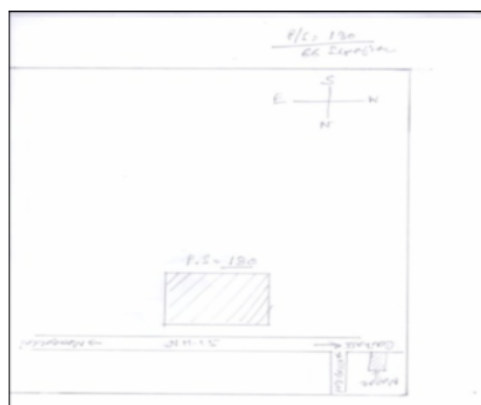

নিৰ্বাচক পঞ্জীয়ন বিষয়াৰ স্বাক্ষৰ

Nazri Naksha

Google Map View

Polling Station Building Front View

ভোটগ্ৰহন কেন্দ্ৰৰ সন্মুখৰ দৃশ্য

Cad View

Key MAP View

1 নাম : নৰেন্দ্ৰ নাথ পিতাৰ নাম: ফনিধৰ নাথ ঘৰ নং : 1 বয়স : 78 লিঙ্গ : পুৰুষ	HPS1064568 ফটো উপলব্ধ	2 নাম : কুঞ্জলতা নাথ স্বামীৰ নাম: নৰেন্দ্ৰ নাথ ঘৰ নং : 1 বয়স : 64 লিঙ্গ : মহিলা	HPS1064579 ফটো উপলব্ধ	3 নাম : ভৃগু কুমাৰ নাথ পিতাৰ নাম: নৰেন্দ্ৰ নাথ ঘৰ নং : 1 বয়স : 39 লিঙ্গ : পুৰুষ	HPS1064580 ফটো উপলব্ধ
4 নাম : বিজমনি দেৱী স্বামীৰ নাম: ভৃগু কুমাৰ নাথ ঘৰ নং : 1 বয়স : 36 লিঙ্গ : মহিলা	HPS0001016 ফটো উপলব্ধ	S 5 নাম : জুমি নাথ পিতাৰ নাম: নৰেন্দ্ৰ নাথ ঘৰ নং : 2 বয়স : 34 লিঙ্গ : মহিলা	HPS1064604 ফটো উপলব্ধ	6 নাম : জোনেইশ্বৰী দেৱী স্বামীৰ নাম: মদন নাথ ঘৰ নং : 2 বয়স : 47 লিঙ্গ : মহিলা	HPS1064626 ফটো উপলব্ধ
7 নাম : চন্দন নাথ পিতাৰ নাম: মদন চন্দ্ৰ নাথ ঘৰ নং : 2 বয়স : 38 লিঙ্গ : পুৰুষ	HPS1064637 ফটো উপলব্ধ	8 নাম : ধনদা নাথ স্বামীৰ নাম: চন্দন নাথ ঘৰ নং : 2 বয়স : 37 লিঙ্গ : মহিলা	HPS1064648 ফটো উপলব্ধ	9 নাম : উপেন নাথ পিতাৰ নাম: মদন চন্দ্ৰ নাথ ঘৰ নং : 2 বয়স : 30 লিঙ্গ : পুৰুষ	HPS1071405 ফটো উপলব্ধ
S 10 নাম : পম্পি দেৱী পিতাৰ নাম: মদন চন্দ্ৰ নাথ ঘৰ নং : 2 বয়স : 26 লিঙ্গ : মহিলা	HPS0212647 ফটো উপলব্ধ	11 নাম : মাকনী দেৱী স্বামীৰ নাম: দিবাকান্ত নাথ ঘৰ নং : 3 বয়স : 60 লিঙ্গ : মহিলা	HPS1064660 ফটো উপলব্ধ	S 12 নাম : হিৰামণি দেৱী পিতাৰ নাম: দিবাকান্ত নাথ ঘৰ নং : 3 বয়স : 37 লিঙ্গ : মহিলা	HPS1064682 ফটো উপলব্ধ
13 নাম : নিৰলা দেৱী স্বামীৰ নাম: পিতাম্বৰ নাথ ঘৰ নং : 8 বয়স : 44 লিঙ্গ : মহিলা	HPS1064717 ফটো উপলব্ধ	14 নাম : কংকনা নাথ মাতৃৰ নাম: নিৰলা নাথ ঘৰ নং : 8 বয়স : 26 লিঙ্গ : মহিলা	HPS0220483 ফটো উপলব্ধ	15 নাম : ধীৰাজ নাথ পিতাৰ নাম: পিতাম্বৰ নাথ ঘৰ নং : 4 বয়স : 19 লিঙ্গ : পুৰুষ	SHW0115212 ফটো উপলব্ধ
16 নাম : বলেন নাথ পিতাৰ নাম: বন্ধুৰাম নাথ ঘৰ নং : 5 বয়স : 49 লিঙ্গ : পুৰুষ	HPS1064751 ফটো উপলব্ধ	17 নাম : ভনিতা দেৱী স্বামীৰ নাম: বলেন নাথ ঘৰ নং : 5 বয়স : 44 লিঙ্গ : মহিলা	HPS1064762 ফটো উপলব্ধ	S 18 নাম : ববি দেৱী পিতাৰ নাম: বলেন নাথ ঘৰ নং : 5 বয়স : 26 লিঙ্গ : মহিলা	HPS0220525 ফটো উপলব্ধ
19 নাম : প্ৰশান্ত নাথ পিতাৰ নাম: বলেন নাথ ঘৰ নং : 05 বয়স : 25 লিঙ্গ : পুৰুষ	HPS2072619 ফটো উপলব্ধ	20 নাম : হেমেশ্বৰ নাথ পিতাৰ নাম: বন্ধু ৰাম নাথ ঘৰ নং : 5ক বয়স : 61 লিঙ্গ : পুৰুষ	HPS0509760 ফটো উপলব্ধ	21 নাম : নিভা দেৱী স্বামীৰ নাম: হেমেশ্বৰ নাথ ঘৰ নং : 5ক বয়স : 60 লিঙ্গ : মহিলা	HPS0509794 ফটো উপলব্ধ
S 22 নাম : বিংকমণি দেৱী পিতাৰ নাম: হেমেশ্বৰ নাথ ঘৰ নং : 5ক বয়স : 34 লিঙ্গ : মহিলা	HPS0509802 ফটো উপলব্ধ	23 নাম : জুৰি নাথ পিতাৰ নাম: হেমেশ্বৰ নাথ ঘৰ নং : 5ক বয়স : 30 লিঙ্গ : মহিলা	HPS0509810 ফটো উপলব্ধ	24 নাম : দুলাল চন্দ্ৰ নাথ পিতাৰ নাম: আদৰ নাথ ঘৰ নং : 6 বয়স : 69 লিঙ্গ : পুৰুষ	HPS1064831 ফটো উপলব্ধ
25 নাম : কুশেশ্বৰ নাথ পিতাৰ নাম: আদৰ নাথ ঘৰ নং : 6 বয়স : 67 লিঙ্গ : পুৰুষ	HPS1064853 ফটো উপলব্ধ	26 নাম : মাহিন্দী নাথ স্বামীৰ নাম: দুলাল চন্দ্ৰ নাথ ঘৰ নং : 6 বয়স : 60 লিঙ্গ : মহিলা	HPS1071165 ফটো উপলব্ধ	27 নাম : মাকনী দেৱী পিতাৰ নাম: আদৰ নাথ ঘৰ নং : 6 বয়স : 59 লিঙ্গ : মহিলা	HPS1064795 ফটো উপলব্ধ
28 নাম : প্ৰনিতা দেৱী স্বামীৰ নাম: কুশেশ্বৰ নাথ ঘৰ নং : 6 বয়স : 59 লিঙ্গ : মহিলা	HPS1064864 ফটো উপলব্ধ	29 নাম : জ্যোতিপ্ৰিয়া দেৱী স্বামীৰ নাম: বাৰেশ্বৰ নাথ ঘৰ নং : 6 বয়স : 54 লিঙ্গ : মহিলা	HPS1064808 ফটো উপলব্ধ	30 নাম : টংকেশ্বৰ নাথ পিতাৰ নাম: তিলেশ্বৰ নাথ ঘৰ নং : 6 বয়স : 51 লিঙ্গ : পুৰুষ	HPS1071176 ফটো উপলব্ধ