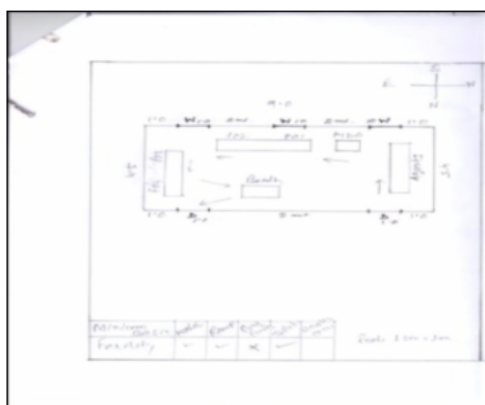

নিৰ্বাচক পঞ্জীয়ন বিষয়াৰ স্বাক্ষৰ

Nazri Naksha

Google Map View

Polling Station Building Front View

ভোটগ্ৰহন কেন্দ্ৰৰ সন্মুখৰ দৃশ্য

Cad View

Key MAP View

1 নাম : নৰেন্দ্ৰ নাথ পিতাৰ নাম: ফনিধৰ নাথ ঘৰ নং : 1 বয়স : 78 লিঙ্গ : পুৰুষ	HPS1064568 ফটো উপলব্ধ	2 নাম : কুঞ্জলতা নাথ স্বামীৰ নাম: নৰেন্দ্ৰ নাথ ঘৰ নং : 1 বয়স : 64 লিঙ্গ : মহিলা	HPS1064579 ফটো উপলব্ধ	3 নাম : ভৃগু কুমাৰ নাথ পিতাৰ নাম: নৰেন্দ্ৰ নাথ ঘৰ নং : 1 বয়স : 39 লিঙ্গ : পুৰুষ	HPS1064580 ফটো উপলব্ধ
4 নাম : বিজমনি দেৱী স্বামীৰ নাম: ভৃগু কুমাৰ নাথ ঘৰ নং : 1 বয়স : 36 লিঙ্গ : মহিলা	HPS0001016 ফটো উপলব্ধ	S 5 নাম : জুমি নাথ পিতাৰ নাম: নৰেন্দ্ৰ নাথ ঘৰ নং : 2 বয়স : 34 লিঙ্গ : মহিলা	HPS1064604 ফটো উপলব্ধ	6 নাম : জোনেইশ্বৰী দেৱী স্বামীৰ নাম: মদন নাথ ঘৰ নং : 2 বয়স : 47 লিঙ্গ : মহিলা	HPS1064626 ফটো উপলব্ধ
7 নাম : চন্দন নাথ পিতাৰ নাম: মদন চন্দ্ৰ নাথ ঘৰ নং : 2 বয়স : 38 লিঙ্গ : পুৰুষ	HPS1064637 ফটো উপলব্ধ	8 নাম : ধনদা নাথ স্বামীৰ নাম: চন্দন নাথ ঘৰ নং : 2 বয়স : 37 লিঙ্গ : মহিলা	HPS1064648 ফটো উপলব্ধ	9 নাম : উপেন নাথ পিতাৰ নাম: মদন চন্দ্ৰ নাথ ঘৰ নং : 2 বয়স : 30 লিঙ্গ : পুৰুষ	HPS1071405 ফটো উপলব্ধ
S 10 নাম : পম্পি দেৱী পিতাৰ নাম: মদন চন্দ্ৰ নাথ ঘৰ নং : 2 বয়স : 26 লিঙ্গ : মহিলা	HPS0212647 ফটো উপলব্ধ	11 নাম : মাকনী দেৱী স্বামীৰ নাম: দিবাকান্ত নাথ ঘৰ নং : 3 বয়স : 60 লিঙ্গ : মহিলা	HPS1064660 ফটো উপলব্ধ	S 12 নাম : হিৰামণি দেৱী পিতাৰ নাম: দিবাকান্ত নাথ ঘৰ নং : 3 বয়স : 37 লিঙ্গ : মহিলা	HPS1064682 ফটো উপলব্ধ
13 নাম : নিৰলা দেৱী স্বামীৰ নাম: পিতাম্বৰ নাথ ঘৰ নং : 8 বয়স : 44 লিঙ্গ : মহিলা	HPS1064717 ফটো উপলব্ধ	14 নাম : কংকনা নাথ মাতৃৰ নাম: নিৰলা নাথ ঘৰ নং : 8 বয়স : 26 লিঙ্গ : মহিলা	HPS0220483 ফটো উপলব্ধ	15 নাম : ধীৰাজ নাথ পিতাৰ নাম: পিতাম্বৰ নাথ ঘৰ নং : 4 বয়স : 19 লিঙ্গ : পুৰুষ	SHW0115212 ফটো উপলব্ধ
16 নাম : বলেন নাথ পিতাৰ নাম: বন্ধুৰাম নাথ ঘৰ নং : 5 বয়স : 49 লিঙ্গ : পুৰুষ	HPS1064751 ফটো উপলব্ধ	17 নাম : ভনিতা দেৱী স্বামীৰ নাম: বলেন নাথ ঘৰ নং : 5 বয়স : 44 লিঙ্গ : মহিলা	HPS1064762 ফটো উপলব্ধ	S 18 নাম : ববি দেৱী পিতাৰ নাম: বলেন নাথ ঘৰ নং : 5 বয়স : 26 লিঙ্গ : মহিলা	HPS0220525 ফটো উপলব্ধ
19 নাম : প্ৰশান্ত নাথ পিতাৰ নাম: বলেন নাথ ঘৰ নং : 05 বয়স : 25 লিঙ্গ : পুৰুষ	HPS2072619 ফটো উপলব্ধ	20 নাম : হেমেশ্বৰ নাথ পিতাৰ নাম: বন্ধু ৰাম নাথ ঘৰ নং : 5ক বয়স : 61 লিঙ্গ : পুৰুষ	HPS0509760 ফটো উপলব্ধ	21 নাম : নিভা দেৱী স্বামীৰ নাম: হেমেশ্বৰ নাথ ঘৰ নং : 5ক বয়স : 60 লিঙ্গ : মহিলা	HPS0509794 ফটো উপলব্ধ
S 22 নাম : বিংকমণি দেৱী পিতাৰ নাম: হেমেশ্বৰ নাথ ঘৰ নং : 5ক বয়স : 34 লিঙ্গ : মহিলা	HPS0509802 ফটো উপলব্ধ	23 নাম : জুৰি নাথ পিতাৰ নাম: হেমেশ্বৰ নাথ ঘৰ নং : 5ক বয়স : 30 লিঙ্গ : মহিলা	HPS0509810 ফটো উপলব্ধ	24 নাম : দুলাল চন্দ্ৰ নাথ পিতাৰ নাম: আদৰ নাথ ঘৰ নং : 6 বয়স : 69 লিঙ্গ : পুৰুষ	HPS1064831 ফটো উপলব্ধ
25 নাম : কুশেশ্বৰ নাথ পিতাৰ নাম: আদৰ নাথ ঘৰ নং : 6 বয়স : 67 লিঙ্গ : পুৰুষ	HPS1064853 ফটো উপলব্ধ	26 নাম : মাহিন্দী নাথ স্বামীৰ নাম: দুলাল চন্দ্ৰ নাথ ঘৰ নং : 6 বয়স : 60 লিঙ্গ : মহিলা	HPS1071165 ফটো উপলব্ধ	27 নাম : মাকনী দেৱী পিতাৰ নাম: আদৰ নাথ ঘৰ নং : 6 বয়স : 59 লিঙ্গ : মহিলা	HPS1064795 ফটো উপলব্ধ
28 নাম : প্ৰনিতা দেৱী স্বামীৰ নাম: কুশেশ্বৰ নাথ ঘৰ নং : 6 বয়স : 59 লিঙ্গ : মহিলা	HPS1064864 ফটো উপলব্ধ	29 নাম : জ্যোতিপ্ৰিয়া দেৱী স্বামীৰ নাম: বাৰেশ্বৰ নাথ ঘৰ নং : 6 বয়স : 54 লিঙ্গ : মহিলা	HPS1064808 ফটো উপলব্ধ	30 নাম : টংকেশ্বৰ নাথ পিতাৰ নাম: তিলেশ্বৰ নাথ ঘৰ নং : 6 বয়স : 51 লিঙ্গ : পুৰুষ	HPS1071176 ফটো উপলব্ধ