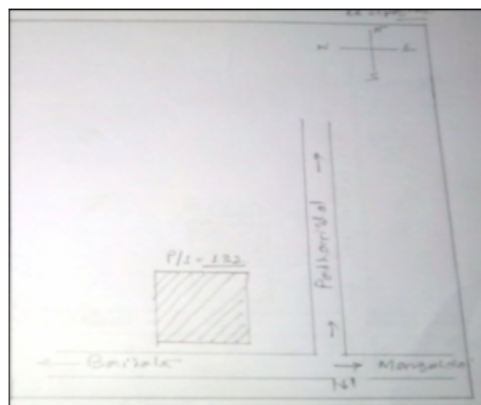

নিৰ্বাচক পঞ্জীয়ন বিষয়াৰ স্বাক্ষৰ

Nazri Naksha

Google Map View

Polling Station Building Front View

ভোটগ্ৰহন কেন্দ্ৰৰ সন্মুখৰ দৃশ্য

Cad View

Key MAP View

1 নাম : লক্ষ্য কৃষ্ণ গোস্বামী পিতাৰ নাম: ৰাম কৃষ্ণ গোস্বামী ঘৰ নং : 1 বয়স : 60 লিঙ্গ : পুৰুষ	HPS1084599 ফটো উপলব্ধ	2 নাম : কালি কৃষ্ণ গোস্বামী পিতাৰ নাম: ৰাম কৃষ্ণ গোস্বামী ঘৰ নং : 1 বয়স : 58 লিঙ্গ : পুৰুষ	HPS1084602 ফটো উপলব্ধ	3 নাম : ত্ৰাহি কৃষ্ণ গোস্বামী পিতাৰ নাম: ৰাম কৃষ্ণ গোস্বামী ঘৰ নং : 1 বয়স : 56 লিঙ্গ : পুৰুষ	HPS1084613 ফটো উপলব্ধ
4 নাম : মোক্ষ কৃষ্ণ গোস্বামী পিতাৰ নাম: ৰাম কৃষ্ণ গোস্বামী ঘৰ নং : 1 বয়স : 54 লিঙ্গ : পুৰুষ	HPS1084624 ফটো উপলব্ধ	S 5 নাম : ধৰিত্ৰী গোস্বামী পিতাৰ নাম: ৰাম কৃষ্ণ গোস্বামী ঘৰ নং : 1 বয়স : 52 লিঙ্গ : মহিলা	HPS1084635 ফটো উপলব্ধ	6 নাম : খ্যাত কৃষ্ণ গোস্বামী পিতাৰ নাম: ৰাম কৃষ্ণ গোস্বামী ঘৰ নং : 1 বয়স : 50 লিঙ্গ : পুৰুষ	HPS1084646 ফটো উপলব্ধ
S 7 নাম : ৰসময়ী গোস্বামী পিতাৰ নাম: ৰাম কৃষ্ণ গোস্বামী ঘৰ নং : 1 বয়স : 44 লিঙ্গ : মহিলা	HPS1084679 ফটো উপলব্ধ	8 নাম : নমিতা শৰ্মা স্বামীৰ নাম: লক্ষ্য কৃষ্ণ গোস্বামী ঘৰ নং : 1 বয়স : 42 লিঙ্গ : মহিলা	HPS0356428 ফটো উপলব্ধ	# 9 নাম : দয়াল কৃষ্ণ গোস্বামী পিতাৰ নাম: ৰাম কৃষ্ণ গোস্বামী ঘৰ নং : 1 বয়স : 42 লিঙ্গ : পুৰুষ	SHW0115790 ফটো উপলব্ধ
10 নাম : চন্দ্ৰনা দেৱী স্বামীৰ নাম: ত্ৰাহি কৃষ্ণ গোস্বামী ঘৰ নং : 1 বয়স : 41 লিঙ্গ : মহিলা	HPS0357939 ফটো উপলব্ধ	11 নাম : নবীন চন্দ্ৰ শৰ্মা পিতাৰ নাম: ৰোহেশ্বৰ শৰ্মা ঘৰ নং : 3 বয়স : 72 লিঙ্গ : পুৰুষ	HPS1084726 ফটো উপলব্ধ	12 নাম : ভূমিত্ৰা দেৱী স্বামীৰ নাম: নবীন শৰ্মা ঘৰ নং : 3 বয়স : 59 লিঙ্গ : মহিলা	HPS1084737 ফটো উপলব্ধ
13 নাম : মইজুদ্দিন আলী পিতাৰ নাম: মফিজুদ্দিন আহমেদ ঘৰ নং : 3 বয়স : 48 লিঙ্গ : পুৰুষ	HPS1264579 ফটো উপলব্ধ	14 নাম : জীতেন শৰ্মা পিতাৰ নাম: নবীন শৰ্মা ঘৰ নং : 3 বয়স : 42 লিঙ্গ : পুৰুষ	HPS1084748 ফটো উপলব্ধ	15 নাম : প্ৰণিতা দেৱী স্বামীৰ নাম: জীতেন শৰ্মা ঘৰ নং : 3 বয়স : 39 লিঙ্গ : মহিলা	HPS1084759 ফটো উপলব্ধ
16 নাম : দিগন্ত শৰ্মা পিতাৰ নাম: নবীন শৰ্মা ঘৰ নং : 3 বয়স : 34 লিঙ্গ : পুৰুষ	HPS1084782 ফটো উপলব্ধ	17 নাম : বিতুল শৰ্মা মাতৃৰ নাম: ভাগ্য দেৱী ঘৰ নং : 3 বয়স : 23 লিঙ্গ : পুৰুষ	SHW0131920 ফটো উপলব্ধ	E 18 নাম : গোলোক চন্দ্ৰ শৰ্মা পিতাৰ নাম: ৰোহেশ্বৰ শৰ্মা ঘৰ নং : 3 বয়স : 64 লিঙ্গ : পুৰুষ	HPS1084793 ফটো উপলব্ধ
19 নাম : ভাগ্য দেৱী স্বামীৰ নাম: গোলোক শৰ্মা ঘৰ নং : 3 বয়স : 51 লিঙ্গ : মহিলা	HPS1084806 ফটো উপলব্ধ	20 নাম : ভবেশ শৰ্মা পিতাৰ নাম: লাৰো ৰাম শৰ্মা ঘৰ নং : 8 বয়স : 59 লিঙ্গ : পুৰুষ	HPS1084839 ফটো উপলব্ধ	21 নাম : মিনাক্ষী দেৱী স্বামীৰ নাম: ভবেশ শৰ্মা ঘৰ নং : 8 বয়স : 44 লিঙ্গ : মহিলা	HPS1084840 ফটো উপলব্ধ
E 22 নাম : অমৃত চন্দ্ৰ শৰ্মা পিতাৰ নাম: চন্দ্ৰকান্ত শৰ্মা ঘৰ নং : 7 বয়স : 77 লিঙ্গ : পুৰুষ	HPS1084851 ফটো উপলব্ধ	23 নাম : নিলীমা দেৱী স্বামীৰ নাম: অমৃত চন্দ্ৰ শৰ্মা ঘৰ নং : 5 বয়স : 61 লিঙ্গ : মহিলা	HPS1084862 ফটো উপলব্ধ	24 নাম : জিতুমানি শৰ্মা পিতাৰ নাম: অমৃত শৰ্মা ঘৰ নং : 5 বয়স : 49 লিঙ্গ : পুৰুষ	HPS1084873 ফটো উপলব্ধ
25 নাম : নৱজ্যোতি শৰ্মা পিতাৰ নাম: অমৃত চন্দ্ৰ শৰ্মা ঘৰ নং : 5 বয়স : 42 লিঙ্গ : পুৰুষ	HPS1084908 ফটো উপলব্ধ	26 নাম : সাগৰিকা দেৱী স্বামীৰ নাম: জিতুমানি শৰ্মা ঘৰ নং : 5 বয়স : 41 লিঙ্গ : মহিলা	HPS1084884 ফটো উপলব্ধ	S 27 নাম : মিনাক্ষী দেৱী পিতাৰ নাম: অমৃত শৰ্মা ঘৰ নং : 5 বয়স : 38 লিঙ্গ : মহিলা	HPS1084919 ফটো উপলব্ধ
28 নাম : মানস শৰ্মা পিতাৰ নাম: অমৃত চন্দ্ৰ শৰ্মা ঘৰ নং : 5 বয়স : 36 লিঙ্গ : পুৰুষ	HPS1084931 ফটো উপলব্ধ	29 নাম : ৰশ্মিৰেখা শৰ্মা স্বামীৰ নাম: নৱজ্যোতি শৰ্মা ঘৰ নং : 5 বয়স : 36 লিঙ্গ : মহিলা	HPS1084920 ফটো উপলব্ধ	30 নাম : প্ৰনামী ডেকা পিতাৰ নাম: জনক ডেকা ঘৰ নং : 5 বয়স : 21 লিঙ্গ : মহিলা	SHW0008110 ফটো উপলব্ধ