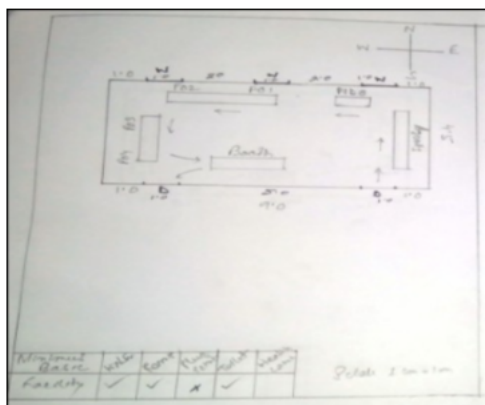

নিৰ্বাচক পঞ্জীয়ন বিষয়াৰ স্বাক্ষৰ

Nazri Naksha

Google Map View

Polling Station Building Front View

ভোটগ্ৰহন কেন্দ্ৰৰ সন্মুখৰ দৃশ্য

Cad View

Key MAP View

1 নাম : লক্ষ্য কৃষ্ণ গোস্বামী পিতাৰ নাম: ৰাম কৃষ্ণ গোস্বামী ঘৰ নং : 1 বয়স : 60 লিঙ্গ : পুৰুষ	HPS1084599 ফটো উপলব্ধ	2 নাম : কালি কৃষ্ণ গোস্বামী পিতাৰ নাম: ৰাম কৃষ্ণ গোস্বামী ঘৰ নং : 1 বয়স : 58 লিঙ্গ : পুৰুষ	HPS1084602 ফটো উপলব্ধ	3 নাম : ত্ৰাহি কৃষ্ণ গোস্বামী পিতাৰ নাম: ৰাম কৃষ্ণ গোস্বামী ঘৰ নং : 1 বয়স : 56 লিঙ্গ : পুৰুষ	HPS1084613 ফটো উপলব্ধ
4 নাম : মোক্ষ কৃষ্ণ গোস্বামী পিতাৰ নাম: ৰাম কৃষ্ণ গোস্বামী ঘৰ নং : 1 বয়স : 54 লিঙ্গ : পুৰুষ	HPS1084624 ফটো উপলব্ধ	S 5 নাম : ধৰিত্ৰী গোস্বামী পিতাৰ নাম: ৰাম কৃষ্ণ গোস্বামী ঘৰ নং : 1 বয়স : 52 লিঙ্গ : মহিলা	HPS1084635 ফটো উপলব্ধ	6 নাম : খ্যাত কৃষ্ণ গোস্বামী পিতাৰ নাম: ৰাম কৃষ্ণ গোস্বামী ঘৰ নং : 1 বয়স : 50 লিঙ্গ : পুৰুষ	HPS1084646 ফটো উপলব্ধ
S 7 নাম : ৰসময়ী গোস্বামী পিতাৰ নাম: ৰাম কৃষ্ণ গোস্বামী ঘৰ নং : 1 বয়স : 44 লিঙ্গ : মহিলা	HPS1084679 ফটো উপলব্ধ	8 নাম : নমিতা শৰ্মা স্বামীৰ নাম: লক্ষ্য কৃষ্ণ গোস্বামী ঘৰ নং : 1 বয়স : 42 লিঙ্গ : মহিলা	HPS0356428 ফটো উপলব্ধ	# 9 নাম : দয়াল কৃষ্ণ গোস্বামী পিতাৰ নাম: ৰাম কৃষ্ণ গোস্বামী ঘৰ নং : 1 বয়স : 42 লিঙ্গ : পুৰুষ	SHW0115790 ফটো উপলব্ধ
10 নাম : চন্দ্ৰনা দেৱী স্বামীৰ নাম: ত্ৰাহি কৃষ্ণ গোস্বামী ঘৰ নং : 1 বয়স : 41 লিঙ্গ : মহিলা	HPS0357939 ফটো উপলব্ধ	11 নাম : নবীন চন্দ্ৰ শৰ্মা পিতাৰ নাম: ৰোহেশ্বৰ শৰ্মা ঘৰ নং : 3 বয়স : 72 লিঙ্গ : পুৰুষ	HPS1084726 ফটো উপলব্ধ	12 নাম : ভূমিত্ৰা দেৱী স্বামীৰ নাম: নবীন শৰ্মা ঘৰ নং : 3 বয়স : 59 লিঙ্গ : মহিলা	HPS1084737 ফটো উপলব্ধ
13 নাম : মইজুদ্দিন আলী পিতাৰ নাম: মফিজুদ্দিন আহমেদ ঘৰ নং : 3 বয়স : 48 লিঙ্গ : পুৰুষ	HPS1264579 ফটো উপলব্ধ	14 নাম : জীতেন শৰ্মা পিতাৰ নাম: নবীন শৰ্মা ঘৰ নং : 3 বয়স : 42 লিঙ্গ : পুৰুষ	HPS1084748 ফটো উপলব্ধ	15 নাম : প্ৰণিতা দেৱী স্বামীৰ নাম: জীতেন শৰ্মা ঘৰ নং : 3 বয়স : 39 লিঙ্গ : মহিলা	HPS1084759 ফটো উপলব্ধ
16 নাম : দিগন্ত শৰ্মা পিতাৰ নাম: নবীন শৰ্মা ঘৰ নং : 3 বয়স : 34 লিঙ্গ : পুৰুষ	HPS1084782 ফটো উপলব্ধ	17 নাম : বিতুল শৰ্মা মাতৃৰ নাম: ভাগ্য দেৱী ঘৰ নং : 3 বয়স : 23 লিঙ্গ : পুৰুষ	SHW0131920 ফটো উপলব্ধ	E 18 নাম : গোলোক চন্দ্ৰ শৰ্মা পিতাৰ নাম: ৰোহেশ্বৰ শৰ্মা ঘৰ নং : 3 বয়স : 64 লিঙ্গ : পুৰুষ	HPS1084793 ফটো উপলব্ধ
19 নাম : ভাগ্য দেৱী স্বামীৰ নাম: গোলোক শৰ্মা ঘৰ নং : 3 বয়স : 51 লিঙ্গ : মহিলা	HPS1084806 ফটো উপলব্ধ	20 নাম : ভবেশ শৰ্মা পিতাৰ নাম: লাৰো ৰাম শৰ্মা ঘৰ নং : 8 বয়স : 59 লিঙ্গ : পুৰুষ	HPS1084839 ফটো উপলব্ধ	21 নাম : মিনাক্ষী দেৱী স্বামীৰ নাম: ভবেশ শৰ্মা ঘৰ নং : 8 বয়স : 44 লিঙ্গ : মহিলা	HPS1084840 ফটো উপলব্ধ
E 22 নাম : অমৃত চন্দ্ৰ শৰ্মা পিতাৰ নাম: চন্দ্ৰকান্ত শৰ্মা ঘৰ নং : 7 বয়স : 77 লিঙ্গ : পুৰুষ	HPS1084851 ফটো উপলব্ধ	23 নাম : নিলীমা দেৱী স্বামীৰ নাম: অমৃত চন্দ্ৰ শৰ্মা ঘৰ নং : 5 বয়স : 61 লিঙ্গ : মহিলা	HPS1084862 ফটো উপলব্ধ	24 নাম : জিতুমানি শৰ্মা পিতাৰ নাম: অমৃত শৰ্মা ঘৰ নং : 5 বয়স : 49 লিঙ্গ : পুৰুষ	HPS1084873 ফটো উপলব্ধ
25 নাম : নৱজ্যোতি শৰ্মা পিতাৰ নাম: অমৃত চন্দ্ৰ শৰ্মা ঘৰ নং : 5 বয়স : 42 লিঙ্গ : পুৰুষ	HPS1084908 ফটো উপলব্ধ	26 নাম : সাগৰিকা দেৱী স্বামীৰ নাম: জিতুমানি শৰ্মা ঘৰ নং : 5 বয়স : 41 লিঙ্গ : মহিলা	HPS1084884 ফটো উপলব্ধ	S 27 নাম : মিনাক্ষী দেৱী পিতাৰ নাম: অমৃত শৰ্মা ঘৰ নং : 5 বয়স : 38 লিঙ্গ : মহিলা	HPS1084919 ফটো উপলব্ধ
28 নাম : মানস শৰ্মা পিতাৰ নাম: অমৃত চন্দ্ৰ শৰ্মা ঘৰ নং : 5 বয়স : 36 লিঙ্গ : পুৰুষ	HPS1084931 ফটো উপলব্ধ	29 নাম : ৰশ্মিৰেখা শৰ্মা স্বামীৰ নাম: নৱজ্যোতি শৰ্মা ঘৰ নং : 5 বয়স : 36 লিঙ্গ : মহিলা	HPS1084920 ফটো উপলব্ধ	30 নাম : প্ৰনামী ডেকা পিতাৰ নাম: জনক ডেকা ঘৰ নং : 5 বয়স : 21 লিঙ্গ : মহিলা	SHW0008110 ফটো উপলব্ধ