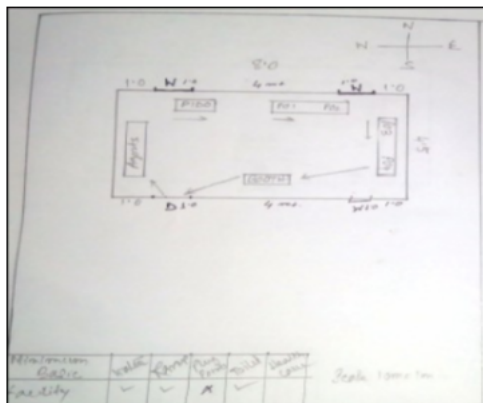

নিৰ্বাচক পঞ্জীয়ন বিষয়াৰ স্বাক্ষৰ

Nazri Naksha

Google Map View

Polling Station Building Front View

ভোটগ্ৰহন কেন্দ্ৰৰ সন্মুখৰ দৃশ্য

Cad View

Key MAP View

<p>S 1 SHW0071324</p> <p>নাম : পাপৰি নাথ পিতাৰ নাম: হৰেন নাথ ঘৰ নং : 19 বয়স : 22 লিঙ্গ : মহিলা</p> <p>ফটো উপলব্ধ</p>	<p>S 2 SHW0070086</p> <p>নাম : নীলাঞ্জনা নাথ স্বামীৰ নাম: যুগল কিশোৰ ঘৰ নং : 62 বয়স : 32 লিঙ্গ : মহিলা</p> <p>ফটো উপলব্ধ</p>	<p>3 SHW0073478</p> <p>নাম : মন্দিৰা বয় স্বামীৰ নাম: ধনজিত কুমাৰ নাথ ঘৰ নং : 65 বয়স : 34 লিঙ্গ : মহিলা</p> <p>ফটো উপলব্ধ</p>
<p>S 4 HPS1090228</p> <p>নাম : ডালিমী ডেকা স্বামীৰ নাম: অৰুণ বৰুৱা ঘৰ নং : 69 বয়স : 39 লিঙ্গ : মহিলা</p> <p>ফটো উপলব্ধ</p>	<p>5 HPS0412155</p> <p>নাম : ভাস্কৰ জ্যোতি শৰ্মা পিতাৰ নাম: কুমুদ চন্দ্ৰ শৰ্মা ঘৰ নং : 73 বয়স : 25 লিঙ্গ : পুৰুষ</p> <p>ফটো উপলব্ধ</p>	<p>S 6 SHW0070755</p> <p>নাম : বৰ্ণালী দেৱী স্বামীৰ নাম: হিমাত্ম চহৰীয়া ঘৰ নং : 86 বয়স : 33 লিঙ্গ : মহিলা</p> <p>ফটো উপলব্ধ</p>
<p>S 7 SHW0071019</p> <p>নাম : মুনালী গগৈ স্বামীৰ নাম: বিপ্লৱ চহৰীয়া ঘৰ নং : 86 বয়স : 31 লিঙ্গ : মহিলা</p> <p>ফটো উপলব্ধ</p>	<p>8 HPS2053726</p> <p>নাম : গীতজ্যোতি শৰ্মা পিতাৰ নাম: কুশল শৰ্মা ঘৰ নং : 91 বয়স : 22 লিঙ্গ : পুৰুষ</p> <p>ফটো উপলব্ধ</p>	<p>9 HPS0482927</p> <p>নাম : বিউতী শৰ্মা স্বামীৰ নাম: বিকাশ বৰদলৈ ঘৰ নং : 107 বয়স : 26 লিঙ্গ : মহিলা</p> <p>ফটো উপলব্ধ</p>
<p>10 HPS1089754</p> <p>নাম : কিৰন ডেকা পিতাৰ নাম: ফটিক ডেকা ঘৰ নং : 123 বয়স : 64 লিঙ্গ : পুৰুষ</p> <p>ফটো উপলব্ধ</p>	<p>11 HPS1089765</p> <p>নাম : মহেশ্বৰী ডেকা স্বামীৰ নাম: কিৰন ডেকা ঘৰ নং : 123 বয়স : 59 লিঙ্গ : মহিলা</p> <p>ফটো উপলব্ধ</p>	<p>12 HPS1089787</p> <p>নাম : ৰুদ্ৰ ডেকা পিতাৰ নাম: দক্ষধৰ ডেকা ঘৰ নং : 123 বয়স : 52 লিঙ্গ : পুৰুষ</p> <p>ফটো উপলব্ধ</p>
<p>13 HPS1089798</p> <p>নাম : মুনমা ডেকা স্বামীৰ নাম: ৰুদ্ৰ ডেকা ঘৰ নং : 123 বয়স : 44 লিঙ্গ : মহিলা</p> <p>ফটো উপলব্ধ</p>	<p>14 HPS1089776</p> <p>নাম : পংকজ ডেকা পিতাৰ নাম: কিৰন ডেকা ঘৰ নং : 123 বয়স : 41 লিঙ্গ : পুৰুষ</p> <p>ফটো উপলব্ধ</p>	<p>15 HPS1089812</p> <p>নাম : বিজ্ঞ মনি ডেকা স্বামীৰ নাম: পংকজ ডেকা ঘৰ নং : 123 বয়স : 39 লিঙ্গ : মহিলা</p> <p>ফটো উপলব্ধ</p>
<p>16 HPS1089801</p> <p>নাম : ত্ৰৈলোক্য ডেকা পিতাৰ নাম: কিৰন চন্দ্ৰ ডেকা ঘৰ নং : 123 বয়স : 35 লিঙ্গ : পুৰুষ</p> <p>ফটো উপলব্ধ</p>	<p>17 HPS0333682</p> <p>নাম : হিমালী ডেকা স্বামীৰ নাম: ত্ৰৈলোক্য ডেকা ঘৰ নং : 123 বয়স : 29 লিঙ্গ : মহিলা</p> <p>ফটো উপলব্ধ</p>	<p>18 HPS1089834</p> <p>নাম : লোহিত ডেকা পিতাৰ নাম: গোলোক ডেকা ঘৰ নং : 125 বয়স : 67 লিঙ্গ : পুৰুষ</p> <p>ফটো উপলব্ধ</p>
<p>19 HPS1089845</p> <p>নাম : অন ডেকা স্বামীৰ নাম: লোহিত ডেকা ঘৰ নং : 125 বয়স : 54 লিঙ্গ : মহিলা</p> <p>ফটো উপলব্ধ</p>	<p>20 HPS1089823</p> <p>নাম : প্ৰাঞ্জল ডেকা পিতাৰ নাম: লোহিত ডেকা ঘৰ নং : 125 বয়স : 37 লিঙ্গ : পুৰুষ</p> <p>ফটো উপলব্ধ</p>	<p>21 HPS2023565</p> <p>নাম : ফুল কুমাৰা ডেকা পিতাৰ নাম: লোহিত ডেকা ঘৰ নং : 125 বয়স : 29 লিঙ্গ : মহিলা</p> <p>ফটো উপলব্ধ</p>
<p>22 HPS0195651</p> <p>নাম : কৰিশা ডেকা পিতাৰ নাম: কণ্ঠৰাম ডেকা ঘৰ নং : 125 বয়স : 26 লিঙ্গ : মহিলা</p> <p>ফটো উপলব্ধ</p>	<p>23 HPS2058394</p> <p>নাম : পাপৰী তামুলি স্বামীৰ নাম: প্ৰাঞ্জল ডেকা ঘৰ নং : 125 বয়স : 24 লিঙ্গ : মহিলা</p> <p>ফটো উপলব্ধ</p>	<p>24 HPS0022228</p> <p>নাম : পুলকেশ ডেকা পিতাৰ নাম: ৰুদ্ৰ ডেকা ঘৰ নং : 125 বয়স : 30 লিঙ্গ : পুৰুষ</p> <p>ফটো উপলব্ধ</p>
<p>25 HPS0022327</p> <p>নাম : লিপিকা ডেকা স্বামীৰ নাম: পুলকেশ ডেকা ঘৰ নং : 125 বয়স : 29 লিঙ্গ : মহিলা</p> <p>ফটো উপলব্ধ</p>	<p>26 HPS1089856</p> <p>নাম : ৰুদ্ৰ ডেকা পিতাৰ নাম: গোলোক ডেকা ঘৰ নং : 125 বয়স : 64 লিঙ্গ : পুৰুষ</p> <p>ফটো উপলব্ধ</p>	<p>27 HPS1089878</p> <p>নাম : কণ্ঠ ডেকা পিতাৰ নাম: গোলোক ডেকা ঘৰ নং : 125 বয়স : 61 লিঙ্গ : পুৰুষ</p> <p>ফটো উপলব্ধ</p>
<p>28 HPS1089889</p> <p>নাম : জয়া ডেকা স্বামীৰ নাম: কণ্ঠ ডেকা ঘৰ নং : 125 বয়স : 54 লিঙ্গ : মহিলা</p> <p>ফটো উপলব্ধ</p>	<p>29 HPS1089867</p> <p>নাম : সুমিত্ৰা ডেকা স্বামীৰ নাম: ৰুদ্ৰ ডেকা ঘৰ নং : 125 বয়স : 47 লিঙ্গ : মহিলা</p> <p>ফটো উপলব্ধ</p>	<p>30 HPS2023532</p> <p>নাম : জিতুমনি ডেকা পিতাৰ নাম: ৰুদ্ৰ ডেকা ঘৰ নং : 125 বয়স : 29 লিঙ্গ : পুৰুষ</p> <p>ফটো উপলব্ধ</p>