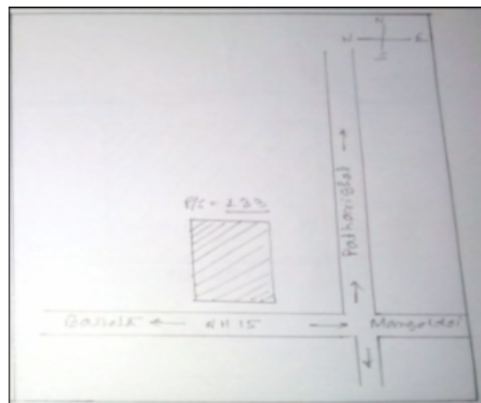

নিৰ্বাচক পঞ্জীয়ন বিষয়াৰ স্বাক্ষৰ

Nazri Naksha

Google Map View

Polling Station Building Front View

ভোটগ্ৰহন কেন্দ্ৰৰ সন্মুখৰ দৃশ্য

Cad View

Key MAP View

<p>S 1 SHW0071324</p> <p>নাম : পাপৰি নাথ পিতাৰ নাম: হৰেন নাথ ঘৰ নং : 19 বয়স : 22 লিঙ্গ : মহিলা</p> <p>ফটো উপলব্ধ</p>	<p>S 2 SHW0070086</p> <p>নাম : নীলাঞ্জনা নাথ স্বামীৰ নাম: যুগল কিশোৰ ঘৰ নং : 62 বয়স : 32 লিঙ্গ : মহিলা</p> <p>ফটো উপলব্ধ</p>	<p>3 SHW0073478</p> <p>নাম : মন্দিৰা বয় স্বামীৰ নাম: ধনজিত কুমাৰ নাথ ঘৰ নং : 65 বয়স : 34 লিঙ্গ : মহিলা</p> <p>ফটো উপলব্ধ</p>
<p>S 4 HPS1090228</p> <p>নাম : ডালিমী ডেকা স্বামীৰ নাম: অৰুণ বৰুৱা ঘৰ নং : 69 বয়স : 39 লিঙ্গ : মহিলা</p> <p>ফটো উপলব্ধ</p>	<p>5 HPS0412155</p> <p>নাম : ভাস্কৰ জ্যোতি শৰ্মা পিতাৰ নাম: কুমুদ চন্দ্ৰ শৰ্মা ঘৰ নং : 73 বয়স : 25 লিঙ্গ : পুৰুষ</p> <p>ফটো উপলব্ধ</p>	<p>S 6 SHW0070755</p> <p>নাম : বৰ্ণালী দেৱী স্বামীৰ নাম: হিমাত্ম চহৰীয়া ঘৰ নং : 86 বয়স : 33 লিঙ্গ : মহিলা</p> <p>ফটো উপলব্ধ</p>
<p>S 7 SHW0071019</p> <p>নাম : মুনালী গগৈ স্বামীৰ নাম: বিপ্লৱ চহৰীয়া ঘৰ নং : 86 বয়স : 31 লিঙ্গ : মহিলা</p> <p>ফটো উপলব্ধ</p>	<p>8 HPS2053726</p> <p>নাম : গীতজ্যোতি শৰ্মা পিতাৰ নাম: কুশল শৰ্মা ঘৰ নং : 91 বয়স : 22 লিঙ্গ : পুৰুষ</p> <p>ফটো উপলব্ধ</p>	<p>9 HPS0482927</p> <p>নাম : বিউতী শৰ্মা স্বামীৰ নাম: বিকাশ বৰদলৈ ঘৰ নং : 107 বয়স : 26 লিঙ্গ : মহিলা</p> <p>ফটো উপলব্ধ</p>
<p>10 HPS1089754</p> <p>নাম : কিৰন ডেকা পিতাৰ নাম: ফটিক ডেকা ঘৰ নং : 123 বয়স : 64 লিঙ্গ : পুৰুষ</p> <p>ফটো উপলব্ধ</p>	<p>11 HPS1089765</p> <p>নাম : মহেশ্বৰী ডেকা স্বামীৰ নাম: কিৰন ডেকা ঘৰ নং : 123 বয়স : 59 লিঙ্গ : মহিলা</p> <p>ফটো উপলব্ধ</p>	<p>12 HPS1089787</p> <p>নাম : ৰুদ্ৰ ডেকা পিতাৰ নাম: দক্ষধৰ ডেকা ঘৰ নং : 123 বয়স : 52 লিঙ্গ : পুৰুষ</p> <p>ফটো উপলব্ধ</p>
<p>13 HPS1089798</p> <p>নাম : মুনমা ডেকা স্বামীৰ নাম: ৰুদ্ৰ ডেকা ঘৰ নং : 123 বয়স : 44 লিঙ্গ : মহিলা</p> <p>ফটো উপলব্ধ</p>	<p>14 HPS1089776</p> <p>নাম : পংকজ ডেকা পিতাৰ নাম: কিৰন ডেকা ঘৰ নং : 123 বয়স : 41 লিঙ্গ : পুৰুষ</p> <p>ফটো উপলব্ধ</p>	<p>15 HPS1089812</p> <p>নাম : বিজ্ঞ মনি ডেকা স্বামীৰ নাম: পংকজ ডেকা ঘৰ নং : 123 বয়স : 39 লিঙ্গ : মহিলা</p> <p>ফটো উপলব্ধ</p>
<p>16 HPS1089801</p> <p>নাম : ত্ৰৈলোক্য ডেকা পিতাৰ নাম: কিৰন চন্দ্ৰ ডেকা ঘৰ নং : 123 বয়স : 35 লিঙ্গ : পুৰুষ</p> <p>ফটো উপলব্ধ</p>	<p>17 HPS0333682</p> <p>নাম : হিমালী ডেকা স্বামীৰ নাম: ত্ৰৈলোক্য ডেকা ঘৰ নং : 123 বয়স : 29 লিঙ্গ : মহিলা</p> <p>ফটো উপলব্ধ</p>	<p>18 HPS1089834</p> <p>নাম : লোহিত ডেকা পিতাৰ নাম: গোলোক ডেকা ঘৰ নং : 125 বয়স : 67 লিঙ্গ : পুৰুষ</p> <p>ফটো উপলব্ধ</p>
<p>19 HPS1089845</p> <p>নাম : অন ডেকা স্বামীৰ নাম: লোহিত ডেকা ঘৰ নং : 125 বয়স : 54 লিঙ্গ : মহিলা</p> <p>ফটো উপলব্ধ</p>	<p>20 HPS1089823</p> <p>নাম : প্ৰাঞ্জল ডেকা পিতাৰ নাম: লোহিত ডেকা ঘৰ নং : 125 বয়স : 37 লিঙ্গ : পুৰুষ</p> <p>ফটো উপলব্ধ</p>	<p>21 HPS2023565</p> <p>নাম : ফুল কুমাৰা ডেকা পিতাৰ নাম: লোহিত ডেকা ঘৰ নং : 125 বয়স : 29 লিঙ্গ : মহিলা</p> <p>ফটো উপলব্ধ</p>
<p>22 HPS0195651</p> <p>নাম : কৰিশা ডেকা পিতাৰ নাম: কণ্ঠৰাম ডেকা ঘৰ নং : 125 বয়স : 26 লিঙ্গ : মহিলা</p> <p>ফটো উপলব্ধ</p>	<p>23 HPS2058394</p> <p>নাম : পাপৰী তামুলি স্বামীৰ নাম: প্ৰাঞ্জল ডেকা ঘৰ নং : 125 বয়স : 24 লিঙ্গ : মহিলা</p> <p>ফটো উপলব্ধ</p>	<p>24 HPS0022228</p> <p>নাম : পুলকেশ ডেকা পিতাৰ নাম: ৰুদ্ৰ ডেকা ঘৰ নং : 125 বয়স : 30 লিঙ্গ : পুৰুষ</p> <p>ফটো উপলব্ধ</p>
<p>25 HPS0022327</p> <p>নাম : লিপিকা ডেকা স্বামীৰ নাম: পুলকেশ ডেকা ঘৰ নং : 125 বয়স : 29 লিঙ্গ : মহিলা</p> <p>ফটো উপলব্ধ</p>	<p>26 HPS1089856</p> <p>নাম : ৰুদ্ৰ ডেকা পিতাৰ নাম: গোলোক ডেকা ঘৰ নং : 125 বয়স : 64 লিঙ্গ : পুৰুষ</p> <p>ফটো উপলব্ধ</p>	<p>27 HPS1089878</p> <p>নাম : কণ্ঠ ডেকা পিতাৰ নাম: গোলোক ডেকা ঘৰ নং : 125 বয়স : 61 লিঙ্গ : পুৰুষ</p> <p>ফটো উপলব্ধ</p>
<p>28 HPS1089889</p> <p>নাম : জয়া ডেকা স্বামীৰ নাম: কণ্ঠ ডেকা ঘৰ নং : 125 বয়স : 54 লিঙ্গ : মহিলা</p> <p>ফটো উপলব্ধ</p>	<p>29 HPS1089867</p> <p>নাম : সুমিত্ৰা ডেকা স্বামীৰ নাম: ৰুদ্ৰ ডেকা ঘৰ নং : 125 বয়স : 47 লিঙ্গ : মহিলা</p> <p>ফটো উপলব্ধ</p>	<p>30 HPS2023532</p> <p>নাম : জিতুমনি ডেকা পিতাৰ নাম: ৰুদ্ৰ ডেকা ঘৰ নং : 125 বয়স : 29 লিঙ্গ : পুৰুষ</p> <p>ফটো উপলব্ধ</p>