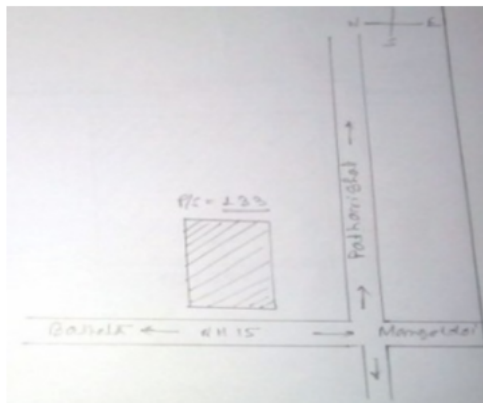

নিৰ্বাচক পঞ্জীয়ন বিষয়াৰ স্বাক্ষৰ

Nazri Naksha

Google Map View

Polling Station Building Front View

ভোটগ্ৰহন কেন্দ্ৰৰ সন্মুখৰ দৃশ্য

Cad View

Key MAP View

<p>S 1 SHW0071324</p> <p>নাম : পাপৰি নাথ পিতাৰ নাম: হৰেন নাথ ঘৰ নং : 19 বয়স : 22 লিঙ্গ : মহিলা</p> <p>ফটো উপলব্ধ</p>	<p>S 2 SHW0070086</p> <p>নাম : নীলাঞ্জনা নাথ স্বামীৰ নাম: যুগল কিশোৰ ঘৰ নং : 62 বয়স : 32 লিঙ্গ : মহিলা</p> <p>ফটো উপলব্ধ</p>	<p>3 SHW0073478</p> <p>নাম : মন্দিৰা বয় স্বামীৰ নাম: ধনজিত কুমাৰ নাথ ঘৰ নং : 65 বয়স : 34 লিঙ্গ : মহিলা</p> <p>ফটো উপলব্ধ</p>
<p>S 4 HPS1090228</p> <p>নাম : ডালিমী ডেকা স্বামীৰ নাম: অৰুণ বৰুৱা ঘৰ নং : 69 বয়স : 39 লিঙ্গ : মহিলা</p> <p>ফটো উপলব্ধ</p>	<p>5 HPS0412155</p> <p>নাম : ভাস্কৰ জ্যোতি শৰ্মা পিতাৰ নাম: কুমুদ চন্দ্ৰ শৰ্মা ঘৰ নং : 73 বয়স : 25 লিঙ্গ : পুৰুষ</p> <p>ফটো উপলব্ধ</p>	<p>S 6 SHW0070755</p> <p>নাম : বৰ্ণালী দেৱী স্বামীৰ নাম: হিমাত্ম চহৰীয়া ঘৰ নং : 86 বয়স : 33 লিঙ্গ : মহিলা</p> <p>ফটো উপলব্ধ</p>
<p>S 7 SHW0071019</p> <p>নাম : মুনালী গগৈ স্বামীৰ নাম: বিপ্লৱ চহৰীয়া ঘৰ নং : 86 বয়স : 31 লিঙ্গ : মহিলা</p> <p>ফটো উপলব্ধ</p>	<p>8 HPS2053726</p> <p>নাম : গীতজ্যোতি শৰ্মা পিতাৰ নাম: কুশল শৰ্মা ঘৰ নং : 91 বয়স : 22 লিঙ্গ : পুৰুষ</p> <p>ফটো উপলব্ধ</p>	<p>9 HPS0482927</p> <p>নাম : বিউতী শৰ্মা স্বামীৰ নাম: বিকাশ বৰদলৈ ঘৰ নং : 107 বয়স : 26 লিঙ্গ : মহিলা</p> <p>ফটো উপলব্ধ</p>
<p>10 HPS1089754</p> <p>নাম : কিৰন ডেকা পিতাৰ নাম: ফটিক ডেকা ঘৰ নং : 123 বয়স : 64 লিঙ্গ : পুৰুষ</p> <p>ফটো উপলব্ধ</p>	<p>11 HPS1089765</p> <p>নাম : মহেশ্বৰী ডেকা স্বামীৰ নাম: কিৰন ডেকা ঘৰ নং : 123 বয়স : 59 লিঙ্গ : মহিলা</p> <p>ফটো উপলব্ধ</p>	<p>12 HPS1089787</p> <p>নাম : ৰুদ্ৰ ডেকা পিতাৰ নাম: দক্ষধৰ ডেকা ঘৰ নং : 123 বয়স : 52 লিঙ্গ : পুৰুষ</p> <p>ফটো উপলব্ধ</p>
<p>13 HPS1089798</p> <p>নাম : মুনমা ডেকা স্বামীৰ নাম: ৰুদ্ৰ ডেকা ঘৰ নং : 123 বয়স : 44 লিঙ্গ : মহিলা</p> <p>ফটো উপলব্ধ</p>	<p>14 HPS1089776</p> <p>নাম : পংকজ ডেকা পিতাৰ নাম: কিৰন ডেকা ঘৰ নং : 123 বয়স : 41 লিঙ্গ : পুৰুষ</p> <p>ফটো উপলব্ধ</p>	<p>15 HPS1089812</p> <p>নাম : বিজ্ঞ মনি ডেকা স্বামীৰ নাম: পংকজ ডেকা ঘৰ নং : 123 বয়স : 39 লিঙ্গ : মহিলা</p> <p>ফটো উপলব্ধ</p>
<p>16 HPS1089801</p> <p>নাম : ত্ৰৈলোক্য ডেকা পিতাৰ নাম: কিৰন চন্দ্ৰ ডেকা ঘৰ নং : 123 বয়স : 35 লিঙ্গ : পুৰুষ</p> <p>ফটো উপলব্ধ</p>	<p>17 HPS0333682</p> <p>নাম : হিমালী ডেকা স্বামীৰ নাম: ত্ৰৈলোক্য ডেকা ঘৰ নং : 123 বয়স : 29 লিঙ্গ : মহিলা</p> <p>ফটো উপলব্ধ</p>	<p>18 HPS1089834</p> <p>নাম : লোহিত ডেকা পিতাৰ নাম: গোলোক ডেকা ঘৰ নং : 125 বয়স : 67 লিঙ্গ : পুৰুষ</p> <p>ফটো উপলব্ধ</p>
<p>19 HPS1089845</p> <p>নাম : অন ডেকা স্বামীৰ নাম: লোহিত ডেকা ঘৰ নং : 125 বয়স : 54 লিঙ্গ : মহিলা</p> <p>ফটো উপলব্ধ</p>	<p>20 HPS1089823</p> <p>নাম : প্ৰাঞ্জল ডেকা পিতাৰ নাম: লোহিত ডেকা ঘৰ নং : 125 বয়স : 37 লিঙ্গ : পুৰুষ</p> <p>ফটো উপলব্ধ</p>	<p>21 HPS2023565</p> <p>নাম : ফুল কুমাৰা ডেকা পিতাৰ নাম: লোহিত ডেকা ঘৰ নং : 125 বয়স : 29 লিঙ্গ : মহিলা</p> <p>ফটো উপলব্ধ</p>
<p>22 HPS0195651</p> <p>নাম : কৰিশা ডেকা পিতাৰ নাম: কণ্ঠৰাম ডেকা ঘৰ নং : 125 বয়স : 26 লিঙ্গ : মহিলা</p> <p>ফটো উপলব্ধ</p>	<p>23 HPS2058394</p> <p>নাম : পাপৰী তামুলি স্বামীৰ নাম: প্ৰাঞ্জল ডেকা ঘৰ নং : 125 বয়স : 24 লিঙ্গ : মহিলা</p> <p>ফটো উপলব্ধ</p>	<p>24 HPS0022228</p> <p>নাম : পুলকেশ ডেকা পিতাৰ নাম: ৰুদ্ৰ ডেকা ঘৰ নং : 125 বয়স : 30 লিঙ্গ : পুৰুষ</p> <p>ফটো উপলব্ধ</p>
<p>25 HPS0022327</p> <p>নাম : লিপিকা ডেকা স্বামীৰ নাম: পুলকেশ ডেকা ঘৰ নং : 125 বয়স : 29 লিঙ্গ : মহিলা</p> <p>ফটো উপলব্ধ</p>	<p>26 HPS1089856</p> <p>নাম : ৰুদ্ৰ ডেকা পিতাৰ নাম: গোলোক ডেকা ঘৰ নং : 125 বয়স : 64 লিঙ্গ : পুৰুষ</p> <p>ফটো উপলব্ধ</p>	<p>27 HPS1089878</p> <p>নাম : কণ্ঠ ডেকা পিতাৰ নাম: গোলোক ডেকা ঘৰ নং : 125 বয়স : 61 লিঙ্গ : পুৰুষ</p> <p>ফটো উপলব্ধ</p>
<p>28 HPS1089889</p> <p>নাম : জয়া ডেকা স্বামীৰ নাম: কণ্ঠ ডেকা ঘৰ নং : 125 বয়স : 54 লিঙ্গ : মহিলা</p> <p>ফটো উপলব্ধ</p>	<p>29 HPS1089867</p> <p>নাম : সুমিত্ৰা ডেকা স্বামীৰ নাম: ৰুদ্ৰ ডেকা ঘৰ নং : 125 বয়স : 47 লিঙ্গ : মহিলা</p> <p>ফটো উপলব্ধ</p>	<p>30 HPS2023532</p> <p>নাম : জিতুমনি ডেকা পিতাৰ নাম: ৰুদ্ৰ ডেকা ঘৰ নং : 125 বয়স : 29 লিঙ্গ : পুৰুষ</p> <p>ফটো উপলব্ধ</p>