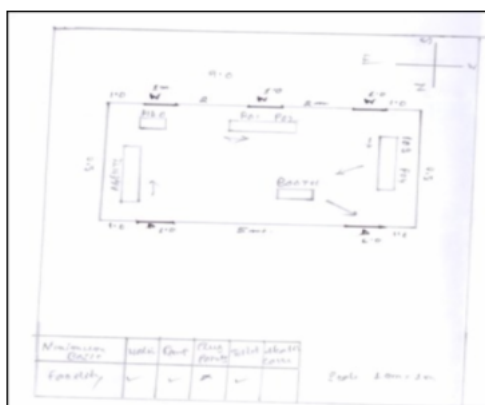

নিৰ্বাচক পঞ্জীয়ন বিষয়াৰ স্বাক্ষৰ

Nazri Naksha

Google Map View

Polling Station Building Front View

ভোটগ্ৰহন কেন্দ্ৰৰ সন্মুখৰ দৃশ্য

Cad View

Key MAP View

1 নাম : অৰুন চন্দ্ৰ শৰ্মা পিতাৰ নাম: গিৰীশ শৰ্মা ঘৰ নং : 1 বয়স : 69 লিঙ্গ : পুৰুষ	HPS1004564 ফটো উপলব্ধ	2 নাম : গনেশ চন্দ্ৰ শৰ্মা পিতাৰ নাম: গিৰীশ শৰ্মা ঘৰ নং : 1 বয়স : 68 লিঙ্গ : পুৰুষ	HPS1004597 ফটো উপলব্ধ	3 নাম : ভবিতা দেবী স্বামীৰ নাম: অৰুন চন্দ্ৰ শৰ্মা ঘৰ নং : 1 বয়স : 59 লিঙ্গ : মহিলা	HPS1004575 ফটো উপলব্ধ
4 নাম : মাইকন দেবী স্বামীৰ নাম: গনেশ শৰ্মা ঘৰ নং : 1 বয়স : 54 লিঙ্গ : মহিলা	HPS1004600 ফটো উপলব্ধ	5 নাম : জ্যোতি প্ৰসাদ শৰ্মা পিতাৰ নাম: অৰুন চন্দ্ৰ শৰ্মা ঘৰ নং : 1 বয়স : 36 লিঙ্গ : পুৰুষ	HPS1004611 ফটো উপলব্ধ	6 নাম : ভাস্কৰ জ্যোতি শৰ্মা পিতাৰ নাম: গনেশ চন্দ্ৰ শৰ্মা ঘৰ নং : 1 বয়স : 26 লিঙ্গ : পুৰুষ	HPS0224121 ফটো উপলব্ধ
7 নাম : ৰাজশ্ৰী শৰ্মা পিতাৰ নাম: গনেশ শৰ্মা ঘৰ নং : 1 বয়স : 23 লিঙ্গ : মহিলা	SHW0053785 ফটো উপলব্ধ	8 নাম : বুল ডেকা স্বামীৰ নাম: খৰ্গেশ্বৰ ডেকা ঘৰ নং : 02 বয়স : 35 লিঙ্গ : মহিলা	HPS0212498 ফটো উপলব্ধ	9 নাম : গায়ত্ৰী ডেকা পিতাৰ নাম: খৰ্গেশ্বৰ ডেকা ঘৰ নং : 02 বয়স : 20 লিঙ্গ : মহিলা	SHW0095349 ফটো উপলব্ধ
10 নাম : ডম্বৰুধৰ শৰ্মা পিতাৰ নাম: সত্যদেব শৰ্মা ঘৰ নং : 3 বয়স : 69 লিঙ্গ : পুৰুষ	HPS1004633 ফটো উপলব্ধ	11 নাম : হেমন্ত শৰ্মা পিতাৰ নাম: ডম্বৰুধৰ শৰ্মা ঘৰ নং : 3 বয়স : 35 লিঙ্গ : পুৰুষ	HPS1004655 ফটো উপলব্ধ	12 নাম : কন্দৰ্প শৰ্মা পিতাৰ নাম: ডম্বৰুধৰ শৰ্মা ঘৰ নং : 3 বয়স : 35 লিঙ্গ : পুৰুষ	HPS1004622 ফটো উপলব্ধ
Q 13 নাম : ৰিমজিম দেবী পিতাৰ নাম: ডম্বৰুধৰ শৰ্মা ঘৰ নং : 3 বয়স : 28 লিঙ্গ : মহিলা	HPS0090407 ফটো উপলব্ধ	14 নাম : বেবতী দেবী স্বামীৰ নাম: নৰেন্দ্ৰ শৰ্মা ঘৰ নং : 8 বয়স : 69 লিঙ্গ : মহিলা	HPS1004666 ফটো উপলব্ধ	15 নাম : ধ্ৰুবজ্যোতি শৰ্মা পিতাৰ নাম: নৰেন্দ্ৰ শৰ্মা ঘৰ নং : 8 বয়স : 44 লিঙ্গ : পুৰুষ	HPS1004677 ফটো উপলব্ধ
16 নাম : ঠগীৰাম শৰ্মা পিতাৰ নাম: নৰেন্দ্ৰ শৰ্মা ঘৰ নং : 8 বয়স : 41 লিঙ্গ : পুৰুষ	HPS1004688 ফটো উপলব্ধ	17 নাম : কুঞ্জলতা দেবী স্বামীৰ নাম: মহীদেব শৰ্মা ঘৰ নং : 5 বয়স : 74 লিঙ্গ : মহিলা	HPS1004699 ফটো উপলব্ধ	18 নাম : কনকচন্দ্ৰ শৰ্মা পিতাৰ নাম: মহীদেব শৰ্মা ঘৰ নং : 5 বয়স : 54 লিঙ্গ : পুৰুষ	HPS1004702 ফটো উপলব্ধ
# 19 নাম : নিলিমা দেবী স্বামীৰ নাম: দীপাক্ষৰ শৰ্মা ঘৰ নং : 138 বয়স : 38 লিঙ্গ : মহিলা	HPS1004735 ফটো উপলব্ধ	20 নাম : ৰূপালী দেবী স্বামীৰ নাম: কনক চন্দ্ৰ শৰ্মা ঘৰ নং : 5 বয়স : 37 লিঙ্গ : মহিলা	HPS0122507 ফটো উপলব্ধ	21 নাম : ছায়াস্মিতা শৰ্মা পিতাৰ নাম: কনক চন্দ্ৰ শৰ্মা ঘৰ নং : 5 বয়স : 19 লিঙ্গ : পুৰুষ	SHW0131086 ফটো উপলব্ধ
Q 22 নাম : লোহিত চন্দ্ৰ শৰ্মা পিতাৰ নাম: দেহীৰাম শৰ্মা ঘৰ নং : 6 বয়স : 79 লিঙ্গ : পুৰুষ	HPS1004746 ফটো উপলব্ধ	23 নাম : চমকবালা দেবী স্বামীৰ নাম: লোহিত চন্দ্ৰ শৰ্মা ঘৰ নং : 6 বয়স : 69 লিঙ্গ : মহিলা	HPS1004757 ফটো উপলব্ধ	24 নাম : নৰ্মদা দেবী পিতাৰ নাম: দেহীৰাম শৰ্মা ঘৰ নং : 6 বয়স : 49 লিঙ্গ : মহিলা	HPS1004768 ফটো উপলব্ধ
25 নাম : মনু শৰ্মা পিতাৰ নাম: লোহিত শৰ্মা ঘৰ নং : 6 বয়স : 47 লিঙ্গ : পুৰুষ	HPS1004779 ফটো উপলব্ধ	26 নাম : মুকুট শৰ্মা পিতাৰ নাম: লুহিত চন্দ্ৰ শৰ্মা ঘৰ নং : 6 বয়স : 44 লিঙ্গ : পুৰুষ	HPS0472787 ফটো উপলব্ধ	27 নাম : মিনাক্ষী দেবী স্বামীৰ নাম: মনু শৰ্মা ঘৰ নং : 6 বয়স : 43 লিঙ্গ : মহিলা	HPS1012324 ফটো উপলব্ধ
28 নাম : যোগেন্দ্ৰ শৰ্মা পিতাৰ নাম: লোহিত শৰ্মা ঘৰ নং : 6 বয়স : 41 লিঙ্গ : পুৰুষ	HPS1004791 ফটো উপলব্ধ	29 নাম : পূজা শৰ্মা স্বামীৰ নাম: মুকুট শৰ্মা মুকুট শৰ্মা ঘৰ নং : 6 বয়স : 37 লিঙ্গ : মহিলা	HPS0458265 ফটো উপলব্ধ	30 নাম : ডলি শৰ্মা স্বামীৰ নাম: যোগেন্দ্ৰ শৰ্মা যোগেন্দ্ৰ শৰ্মা ঘৰ নং : 6 বয়স : 25 লিঙ্গ : মহিলা	HPS0458331 ফটো উপলব্ধ