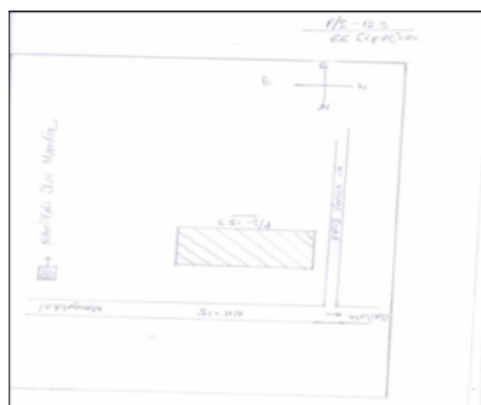

নিৰ্বাচক পঞ্জীয়ন বিষয়াৰ স্বাক্ষৰ

Nazri Naksha

Google Map View

Polling Station Building Front View

ভোটগ্ৰহন কেন্দ্ৰৰ সন্মুখৰ দৃশ্য

Cad View

Key MAP View

1 নাম : অৰুন চন্দ্ৰ শৰ্মা পিতাৰ নাম: গিৰীশ শৰ্মা ঘৰ নং : 1 বয়স : 69 লিঙ্গ : পুৰুষ	HPS1004564 ফটো উপলব্ধ	2 নাম : গনেশ চন্দ্ৰ শৰ্মা পিতাৰ নাম: গিৰীশ শৰ্মা ঘৰ নং : 1 বয়স : 68 লিঙ্গ : পুৰুষ	HPS1004597 ফটো উপলব্ধ	3 নাম : ভবিতা দেবী স্বামীৰ নাম: অৰুন চন্দ্ৰ শৰ্মা ঘৰ নং : 1 বয়স : 59 লিঙ্গ : মহিলা	HPS1004575 ফটো উপলব্ধ
4 নাম : মাইকন দেবী স্বামীৰ নাম: গনেশ শৰ্মা ঘৰ নং : 1 বয়স : 54 লিঙ্গ : মহিলা	HPS1004600 ফটো উপলব্ধ	5 নাম : জ্যোতি প্ৰসাদ শৰ্মা পিতাৰ নাম: অৰুন চন্দ্ৰ শৰ্মা ঘৰ নং : 1 বয়স : 36 লিঙ্গ : পুৰুষ	HPS1004611 ফটো উপলব্ধ	6 নাম : ভাস্কৰ জ্যোতি শৰ্মা পিতাৰ নাম: গনেশ চন্দ্ৰ শৰ্মা ঘৰ নং : 1 বয়স : 26 লিঙ্গ : পুৰুষ	HPS0224121 ফটো উপলব্ধ
7 নাম : ৰাজশ্ৰী শৰ্মা পিতাৰ নাম: গনেশ শৰ্মা ঘৰ নং : 1 বয়স : 23 লিঙ্গ : মহিলা	SHW0053785 ফটো উপলব্ধ	8 নাম : বুল ডেকা স্বামীৰ নাম: খৰ্গেশ্বৰ ডেকা ঘৰ নং : 02 বয়স : 35 লিঙ্গ : মহিলা	HPS0212498 ফটো উপলব্ধ	9 নাম : গায়ত্ৰী ডেকা পিতাৰ নাম: খৰ্গেশ্বৰ ডেকা ঘৰ নং : 02 বয়স : 20 লিঙ্গ : মহিলা	SHW0095349 ফটো উপলব্ধ
10 নাম : ডম্বৰুধৰ শৰ্মা পিতাৰ নাম: সত্যদেব শৰ্মা ঘৰ নং : 3 বয়স : 69 লিঙ্গ : পুৰুষ	HPS1004633 ফটো উপলব্ধ	11 নাম : হেমন্ত শৰ্মা পিতাৰ নাম: ডম্বৰুধৰ শৰ্মা ঘৰ নং : 3 বয়স : 35 লিঙ্গ : পুৰুষ	HPS1004655 ফটো উপলব্ধ	12 নাম : কন্দৰ্প শৰ্মা পিতাৰ নাম: ডম্বৰুধৰ শৰ্মা ঘৰ নং : 3 বয়স : 35 লিঙ্গ : পুৰুষ	HPS1004622 ফটো উপলব্ধ
Q 13 নাম : ৰিমজিম দেবী পিতাৰ নাম: ডম্বৰুধৰ শৰ্মা ঘৰ নং : 3 বয়স : 28 লিঙ্গ : মহিলা	HPS0090407 ফটো উপলব্ধ	14 নাম : বেবতী দেবী স্বামীৰ নাম: নৰেন্দ্ৰ শৰ্মা ঘৰ নং : 8 বয়স : 69 লিঙ্গ : মহিলা	HPS1004666 ফটো উপলব্ধ	15 নাম : ধ্ৰুবজ্যোতি শৰ্মা পিতাৰ নাম: নৰেন্দ্ৰ শৰ্মা ঘৰ নং : 8 বয়স : 44 লিঙ্গ : পুৰুষ	HPS1004677 ফটো উপলব্ধ
16 নাম : ঠগীৰাম শৰ্মা পিতাৰ নাম: নৰেন্দ্ৰ শৰ্মা ঘৰ নং : 8 বয়স : 41 লিঙ্গ : পুৰুষ	HPS1004688 ফটো উপলব্ধ	17 নাম : কুঞ্জলতা দেবী স্বামীৰ নাম: মহীদেব শৰ্মা ঘৰ নং : 5 বয়স : 74 লিঙ্গ : মহিলা	HPS1004699 ফটো উপলব্ধ	18 নাম : কনকচন্দ্ৰ শৰ্মা পিতাৰ নাম: মহীদেব শৰ্মা ঘৰ নং : 5 বয়স : 54 লিঙ্গ : পুৰুষ	HPS1004702 ফটো উপলব্ধ
# 19 নাম : নিলিমা দেবী স্বামীৰ নাম: দীপাক্ষৰ শৰ্মা ঘৰ নং : 138 বয়স : 38 লিঙ্গ : মহিলা	HPS1004735 ফটো উপলব্ধ	20 নাম : ৰূপালী দেবী স্বামীৰ নাম: কনক চন্দ্ৰ শৰ্মা ঘৰ নং : 5 বয়স : 37 লিঙ্গ : মহিলা	HPS0122507 ফটো উপলব্ধ	21 নাম : ছায়াস্মিতা শৰ্মা পিতাৰ নাম: কনক চন্দ্ৰ শৰ্মা ঘৰ নং : 5 বয়স : 19 লিঙ্গ : পুৰুষ	SHW0131086 ফটো উপলব্ধ
Q 22 নাম : লোহিত চন্দ্ৰ শৰ্মা পিতাৰ নাম: দেহীৰাম শৰ্মা ঘৰ নং : 6 বয়স : 79 লিঙ্গ : পুৰুষ	HPS1004746 ফটো উপলব্ধ	23 নাম : চমকবালা দেবী স্বামীৰ নাম: লোহিত চন্দ্ৰ শৰ্মা ঘৰ নং : 6 বয়স : 69 লিঙ্গ : মহিলা	HPS1004757 ফটো উপলব্ধ	24 নাম : নৰ্মদা দেবী পিতাৰ নাম: দেহীৰাম শৰ্মা ঘৰ নং : 6 বয়স : 49 লিঙ্গ : মহিলা	HPS1004768 ফটো উপলব্ধ
25 নাম : মনু শৰ্মা পিতাৰ নাম: লোহিত শৰ্মা ঘৰ নং : 6 বয়স : 47 লিঙ্গ : পুৰুষ	HPS1004779 ফটো উপলব্ধ	26 নাম : মুকুট শৰ্মা পিতাৰ নাম: লুহিত চন্দ্ৰ শৰ্মা ঘৰ নং : 6 বয়স : 44 লিঙ্গ : পুৰুষ	HPS0472787 ফটো উপলব্ধ	27 নাম : মিনাক্ষী দেবী স্বামীৰ নাম: মনু শৰ্মা ঘৰ নং : 6 বয়স : 43 লিঙ্গ : মহিলা	HPS1012324 ফটো উপলব্ধ
28 নাম : যোগেন্দ্ৰ শৰ্মা পিতাৰ নাম: লোহিত শৰ্মা ঘৰ নং : 6 বয়স : 41 লিঙ্গ : পুৰুষ	HPS1004791 ফটো উপলব্ধ	29 নাম : পূজা শৰ্মা স্বামীৰ নাম: মুকুট শৰ্মা মুকুট শৰ্মা ঘৰ নং : 6 বয়স : 37 লিঙ্গ : মহিলা	HPS0458265 ফটো উপলব্ধ	30 নাম : ডলি শৰ্মা স্বামীৰ নাম: যোগেন্দ্ৰ শৰ্মা যোগেন্দ্ৰ শৰ্মা ঘৰ নং : 6 বয়স : 25 লিঙ্গ : মহিলা	HPS0458331 ফটো উপলব্ধ