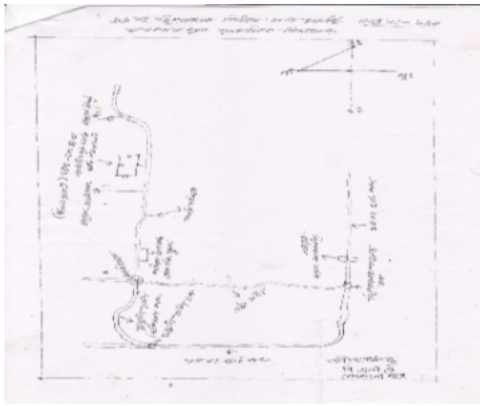

Nazri Naksha