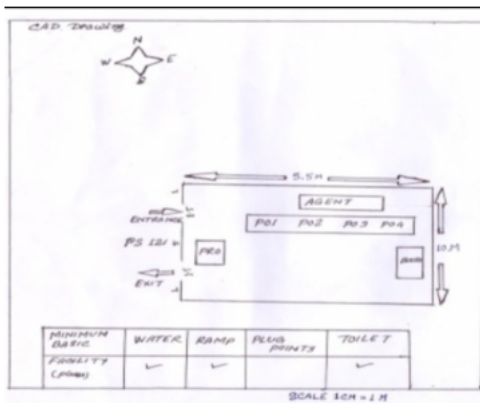

নিৰ্বাচক পঞ্জীয়ন বিষয়াৰ স্বাক্ষৰ

Nazri Naksha

Google Map View

Polling Station Building Front View

ভোটগ্ৰহন কেন্দ্ৰৰ সন্মুখৰ দৃশ্য

Cad View

Key MAP View

1 নাম : ভনিতা নাথ স্বামীৰ নাম: ইন্দ্ৰাজিত নাথ ঘৰ নং : 6 বয়স : 33 লিঙ্গ : মহিলা	HPQ8640491 ফটো উপলব্ধ	2 নাম : কুলেন্দ্ৰ নাথ পিতাৰ নাম: কেতেকু নাথ ঘৰ নং : 8 বয়স : 49 লিঙ্গ : পুৰুষ	HPS1009401 ফটো উপলব্ধ	3 নাম : ধৰিত্ৰী দাস নাথ স্বামীৰ নাম: ভাস্কৰ জ্যোতি নাথ ঘৰ নং : 32 বয়স : 38 লিঙ্গ : মহিলা	HPS0538330 ফটো উপলব্ধ
4 নাম : পদম নাথ অন্যান্য: বৰিতা নাথ ঘৰ নং : 34 বয়স : 44 লিঙ্গ : পুৰুষ	HPS2056190 ফটো উপলব্ধ	5 নাম : মনালিছা কাকতি স্বামীৰ নাম: বৃপম কুমাৰ নাথ ঘৰ নং : 80 বয়স : 33 লিঙ্গ : মহিলা	HPS1126096 ফটো উপলব্ধ	6 নাম : মানসী ৰয় পিতাৰ নাম: ৰাজেন ৰয় ঘৰ নং : 45 বয়স : 25 লিঙ্গ : মহিলা	HPS0501361 ফটো উপলব্ধ
7 নাম : খনিন্দ্ৰ নাথ পিতাৰ নাম: নিমল নাথ ঘৰ নং : 100 বয়স : 22 লিঙ্গ : পুৰুষ	SHW0041475 ফটো উপলব্ধ	8 নাম : চয়নিকা শৰ্মা পিতাৰ নাম: ধৰ্ম কান্ত শৰ্মা ঘৰ নং : 102 বয়স : 22 লিঙ্গ : মহিলা	SHW0047696 ফটো উপলব্ধ	9 নাম : কবিতা নাথ স্বামীৰ নাম: কুলেন্দ্ৰ নাথ ঘৰ নং : 108 বয়স : 47 লিঙ্গ : মহিলা	HPS0385229 ফটো উপলব্ধ
10 নাম : চণ্ডী চৰণ নাথ পিতাৰ নাম: বিৰুচন নাথ ঘৰ নং : 120 বয়স : 61 লিঙ্গ : পুৰুষ	HPS9834586 ফটো উপলব্ধ	11 নাম : ৰঞ্জু ৰানী দেৱী স্বামীৰ নাম: চণ্ডী চৰণ নাথ ঘৰ নং : 120 বয়স : 50 লিঙ্গ : মহিলা	HPS9834597 ফটো উপলব্ধ	12 নাম : বনমালী শৰ্মা পিতাৰ নাম: কনক চন্দ্ৰ শৰ্মা ঘৰ নং : 120 বয়স : 27 লিঙ্গ : পুৰুষ	HPS0488213 ফটো উপলব্ধ
13 নাম : নিবেদিতা নাথ পিতাৰ নাম: চণ্ডী নাথ ঘৰ নং : 120 বয়স : 25 লিঙ্গ : মহিলা	HPS0493072 ফটো উপলব্ধ	14 নাম : হিয়া ৰানী নাথ স্বামীৰ নাম: অমৰেন্দ্ৰ নাথ ঘৰ নং : 120 ক বয়স : 25 লিঙ্গ : মহিলা	SHW0015826 ফটো উপলব্ধ	15 নাম : ডলি শইকীয়া নাথ স্বামীৰ নাম: লব কুমাৰ নাথ ঘৰ নং : 120 খ বয়স : 30 লিঙ্গ : মহিলা	HPS2070043 ফটো উপলব্ধ
16 নাম : নীলকান্ত নাথ পিতাৰ নাম: বিৰুৰাম নাথ ঘৰ নং : 120 ক বয়স : 69 লিঙ্গ : পুৰুষ	HPS9834600 ফটো উপলব্ধ	17 নাম : নিত্যানন্দ নাথ পিতাৰ নাম: বিৰুৰাম নাথ ঘৰ নং : 120 খ বয়স : 67 লিঙ্গ : পুৰুষ	HPS9834633 ফটো উপলব্ধ	18 নাম : মেঘালী নাথ স্বামীৰ নাম: নীলকান্ত নাথ ঘৰ নং : 120 ক বয়স : 54 লিঙ্গ : মহিলা	HPS9834611 ফটো উপলব্ধ
19 নাম : ৰোহিনী নাথ স্বামীৰ নাম: নিত্যানন্দ নাথ ঘৰ নং : 120 খ বয়স : 47 লিঙ্গ : মহিলা	HPS9834644 ফটো উপলব্ধ	20 নাম : লব কুমাৰ নাথ পিতাৰ নাম: নিত্যানন্দ নাথ ঘৰ নং : 120 খ বয়স : 38 লিঙ্গ : পুৰুষ	HPS9834655 ফটো উপলব্ধ	21 নাম : অমৰেন্দ্ৰ নাথ পিতাৰ নাম: নীলকান্ত নাথ ঘৰ নং : 120 ক বয়স : 37 লিঙ্গ : পুৰুষ	HPS9834622 ফটো উপলব্ধ
22 নাম : হংসধৰ নাথ পিতাৰ নাম: নৰপতি নাথ ঘৰ নং : 121 বয়স : 64 লিঙ্গ : পুৰুষ	HPS9834666 ফটো উপলব্ধ	23 নাম : গিৰিজা নাথ স্বামীৰ নাম: হংসধৰ নাথ ঘৰ নং : 121 বয়স : 54 লিঙ্গ : মহিলা	HPS9834677 ফটো উপলব্ধ	24 নাম : অমৃত নাথ পিতাৰ নাম: হংসধৰ নাথ ঘৰ নং : 121 বয়স : 37 লিঙ্গ : পুৰুষ	HPS9839876 ফটো উপলব্ধ
25 নাম : সুৰভী দাস স্বামীৰ নাম: অমৃত নাথ ঘৰ নং : 121 বয়স : 37 লিঙ্গ : মহিলা	SHW0036939 ফটো উপলব্ধ	26 নাম : ভৃগু নাথ পিতাৰ নাম: হংসধৰ নাথ ঘৰ নং : 121 বয়স : 33 লিঙ্গ : পুৰুষ	HPS9839865 ফটো উপলব্ধ	27 নাম : চুমন নাথ পিতাৰ নাম: গিৰিধৰ নাথ ঘৰ নং : 121 বয়স : 23 লিঙ্গ : পুৰুষ	SHW0026609 ফটো উপলব্ধ
28 নাম : হৰকান্ত নাথ পিতাৰ নাম: ভগীৰাম নাথ ঘৰ নং : 122 বয়স : 88 লিঙ্গ : পুৰুষ	HPS9834688 ফটো উপলব্ধ	29 নাম : ভানুমতী নাথ স্বামীৰ নাম: হৰকান্ত নাথ ঘৰ নং : 122 বয়স : 71 লিঙ্গ : মহিলা	HPS9834699 ফটো উপলব্ধ	30 নাম : লক্ষী প্ৰভা নাথ পিতাৰ নাম: হৰকান্ত নাথ ঘৰ নং : 122 বয়স : 54 লিঙ্গ : মহিলা	HPS9834702 ফটো উপলব্ধ