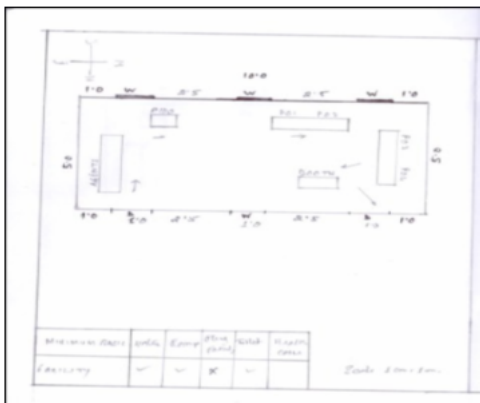

নিৰ্বাচক পঞ্জীয়ন বিষয়াৰ স্বাক্ষৰ

Nazri Naksha

Google Map View

Polling Station Building Front View

ভোটগ্ৰহন কেন্দ্ৰৰ সন্মুখৰ দৃশ্য

Cad View

Key MAP View

1 নাম : ফণীধৰ ডেকা পিতাৰ নাম: ধৰ্মদত্ত ডেকা ঘৰ নং : 1 বয়স : 69 লিঙ্গ : পুৰুষ	HPS9934569 ফটো উপলব্ধ	2 নাম : জয়া ডেকা স্বামীৰ নাম: ফণীধৰ ডেকা ঘৰ নং : 1 বয়স : 59 লিঙ্গ : মহিলা	HPS9934570 ফটো উপলব্ধ	3 নাম : অম্বি ডেকা পিতাৰ নাম: ধৰ্মদত্ত ডেকা ঘৰ নং : 1 বয়স : 55 লিঙ্গ : পুৰুষ	HPS9934627 ফটো উপলব্ধ
4 নাম : বীৰেশ্বৰ ডেকা পিতাৰ নাম: ধৰ্মদত্ত ডেকা ঘৰ নং : 1 বয়স : 54 লিঙ্গ : পুৰুষ	HPS9934581 ফটো উপলব্ধ	5 নাম : শৰত ডেকা পিতাৰ নাম: ধৰ্মদত্ত ডেকা ঘৰ নং : 1 বয়স : 51 লিঙ্গ : পুৰুষ	HPS9934592 ফটো উপলব্ধ	6 নাম : ভোগেশ্বৰী বৰুৱা স্বামীৰ নাম: অম্বি ডেকা ঘৰ নং : 1 বয়স : 47 লিঙ্গ : মহিলা	SHW0030106 ফটো উপলব্ধ
7 নাম : নিবেদিতা ডেকা পিতাৰ নাম: ফণীধৰ ডেকা ঘৰ নং : 1 বয়স : 38 লিঙ্গ : মহিলা	HPS0310862 ফটো উপলব্ধ	8 নাম : নমিতা ডেকা স্বামীৰ নাম: বীৰেশ্বৰ ডেকা ঘৰ নং : 1 বয়স : 37 লিঙ্গ : মহিলা	HPS9934649 ফটো উপলব্ধ	9 নাম : অৰূপ কুমাৰ ডেকা পিতাৰ নাম: ফণীধৰ ডেকা ঘৰ নং : 1 বয়স : 36 লিঙ্গ : পুৰুষ	HPS9934616 ফটো উপলব্ধ
10 নাম : কুমুদ ডেকা পিতাৰ নাম: দৌৰিৰাম ডেকা ঘৰ নং : 1 বয়স : 30 লিঙ্গ : পুৰুষ	HPS9940469 ফটো উপলব্ধ	11 নাম : ভবেন্ ডেকা পিতাৰ নাম: ঘনকান্ত ডেকা ঘৰ নং : 2 বয়স : 59 লিঙ্গ : পুৰুষ	HPS9934650 ফটো উপলব্ধ	12 নাম : খাতু ডেকা স্বামীৰ নাম: ভবেন ডেকা ঘৰ নং : 2 বয়স : 54 লিঙ্গ : মহিলা	HPS9934661 ফটো উপলব্ধ
13 নাম : দিপিকা ডেকা স্বামীৰ নাম: পিংকু ডেকা ঘৰ নং : 02 বয়স : 30 লিঙ্গ : মহিলা	HPS0375014 ফটো উপলব্ধ	14 নাম : পিংকু ডেকা পিতাৰ নাম: ভবেন ডেকা ঘৰ নং : 2 বয়স : 29 লিঙ্গ : পুৰুষ	HPS0060558 ফটো উপলব্ধ	15 নাম : মুকুল ডেকা পিতাৰ নাম: ভবেন ডেকা ঘৰ নং : 02 বয়স : 26 লিঙ্গ : পুৰুষ	HPS0310706 ফটো উপলব্ধ
16 নাম : গীতা গুপ্তা স্বামীৰ নাম: অৰূপ কুমাৰ ডেকা ঘৰ নং : 02 বয়স : 23 লিঙ্গ : মহিলা	SHW0042150 ফটো উপলব্ধ	17 নাম : পবিত্ৰ কুমাৰ ডেকা পিতাৰ নাম: পৰীক্ষিত ডেকা ঘৰ নং : 3 বয়স : 51 লিঙ্গ : পুৰুষ	HPS9934672 ফটো উপলব্ধ	18 নাম : মামনি ডেকা স্বামীৰ নাম: পবিত্ৰ কুমাৰ ডেকা ঘৰ নং : 3 বয়স : 44 লিঙ্গ : মহিলা	HPS9934683 ফটো উপলব্ধ
19 নাম : মহেন্দ্ৰ কলিতা পিতাৰ নাম: কুহিৰাম কলিতা ঘৰ নং : 8 বয়স : 64 লিঙ্গ : পুৰুষ	HPS9934694 ফটো উপলব্ধ	20 নাম : ৰেবতী কলিতা স্বামীৰ নাম: মহেন্দ্ৰ কলিতা ঘৰ নং : 8 বয়স : 57 লিঙ্গ : মহিলা	HPS9934707 ফটো উপলব্ধ	21 নাম : মহেশ্বৰ কলিতা পিতাৰ নাম: কুহিৰাম কলিতা ঘৰ নং : 8 বয়স : 57 লিঙ্গ : পুৰুষ	HPS9934729 ফটো উপলব্ধ
22 নাম : নৰেশ্বৰ কলিতা পিতাৰ নাম: কুহিৰাম কলিতা ঘৰ নং : 8 বয়স : 40 লিঙ্গ : পুৰুষ	HPS9934741 ফটো উপলব্ধ	23 নাম : উপমা কলিতা স্বামীৰ নাম: মহেশ্বৰ কলিতা ঘৰ নং : 8 বয়স : 39 লিঙ্গ : মহিলা	HPS9934730 ফটো উপলব্ধ	24 নাম : হিমালী কলিতা স্বামীৰ নাম: নৰেশ্বৰ কলিতা ঘৰ নং : 8 বয়স : 38 লিঙ্গ : মহিলা	HPS9934752 ফটো উপলব্ধ
25 নাম : হিৰক কলিতা পিতাৰ নাম: মহেন্দ্ৰ কলিতা ঘৰ নং : 8 বয়স : 27 লিঙ্গ : পুৰুষ	HPS0244079 ফটো উপলব্ধ	26 নাম : মমী কলিতা পিতাৰ নাম: মহেশ্বৰ কলিতা ঘৰ নং : 04 বয়স : 20 লিঙ্গ : মহিলা	SHW0136846 ফটো উপলব্ধ	27 নাম : ডালিমী বৰুৱা স্বামীৰ নাম: জিতেন্দ্ৰ ডেকা ঘৰ নং : 5 বয়স : 49 লিঙ্গ : মহিলা	HPS9934774 ফটো উপলব্ধ
28 নাম : আলোক কুমাৰ বৰুৱা পিতাৰ নাম: জিতেন্দ্ৰ ডেকা ঘৰ নং : 5 বয়স : 30 লিঙ্গ : পুৰুষ	HPS9934810 ফটো উপলব্ধ	29 নাম : জ্ঞানন্দ পল্লৱ বৰুৱা পিতাৰ নাম: জীতেন্দ্ৰ ডেকা ঘৰ নং : 5 বয়স : 26 লিঙ্গ : পুৰুষ	HPS0252437 ফটো উপলব্ধ	30 নাম : মথুৰা কলিতা পিতাৰ নাম: ঘনকান্ত কলিতা ঘৰ নং : 6 বয়স : 79 লিঙ্গ : পুৰুষ	HPS9934821 ফটো উপলব্ধ