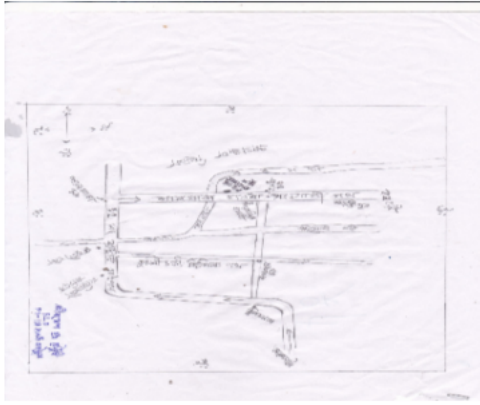

Nazri Naksha