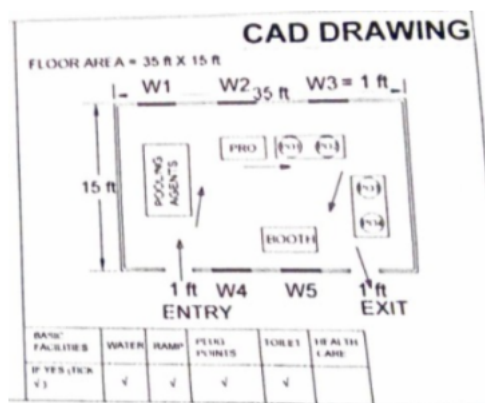

নিৰ্বাচক পঞ্জীয়ন বিষয়াৰ স্বাক্ষৰ

Nazri Naksha

Google Map View

Polling Station Building Front View

ভোটগ্ৰহন কেন্দ্ৰৰ সন্মুখৰ দৃশ্য

Cad View

Key MAP View

1 নাম : দুলমনি শৰ্মা পিতাৰ নাম : বৰ্জনা শৰ্মা ঘৰ নং : 00 বয়স : 30 লিঙ্গ : পুৰুষ	HPS2024615 ফটো উপলব্ধ	2 নাম : চণ্ডি চৰন ভট্টাচাৰ্য পিতাৰ নাম : বনমালী ভট্টাচাৰ্য ঘৰ নং : 93 বয়স : 93 লিঙ্গ : পুৰুষ	HPS1124567 ফটো উপলব্ধ	3 নাম : পৰমানন্দ ভট্টাচাৰ্য পিতাৰ নাম : চণ্ডি ভট্টাচাৰ্য ঘৰ নং : 1 বয়স : 64 লিঙ্গ : পুৰুষ	HPS1124578 ফটো উপলব্ধ
4 নাম : হেমলতা দেবী স্বামীৰ নাম : পৰমানন্দ ভট্টাচাৰ্য ঘৰ নং : 1 বয়স : 47 লিঙ্গ : মহিলা	HPS1124589 ফটো উপলব্ধ	5 নাম : কিশোৰ ভট্টাচাৰ্য পিতাৰ নাম : পৰমানন্দ ভট্টাচাৰ্য ঘৰ নং : 1 বয়স : 27 লিঙ্গ : পুৰুষ	HPS0152231 ফটো উপলব্ধ	6 নাম : ৰাজমণি ভট্টাচাৰ্য পিতাৰ নাম : পৰমানন্দ ভট্টাচাৰ্য ঘৰ নং : 1 বয়স : 23 লিঙ্গ : পুৰুষ	HPS0416727 ফটো উপলব্ধ
7 নাম : তাৰেনী নাথ পিতাৰ নাম : কাহিৰাম নাথ ঘৰ নং : 9 বয়স : 73 লিঙ্গ : পুৰুষ	HPS1124590 ফটো উপলব্ধ	8 নাম : ৰামেশ্বৰী নাথ স্বামীৰ নাম : তাৰেনী নাথ ঘৰ নং : 9 বয়স : 63 লিঙ্গ : মহিলা	HPS1124603 ফটো উপলব্ধ	9 নাম : যাদব চন্দ্ৰ নাথ পিতাৰ নাম : তাৰেনী কান্ত নাথ ঘৰ নং : 9 বয়স : 43 লিঙ্গ : পুৰুষ	HPS1124614 ফটো উপলব্ধ
10 নাম : বিপুল কুমাৰ নাথ পিতাৰ নাম : তাৰিণী নাথ ঘৰ নং : 9 বয়স : 35 লিঙ্গ : পুৰুষ	HPS1124625 ফটো উপলব্ধ	11 নাম : লভিতা নাথ স্বামীৰ নাম : যাদব চন্দ্ৰ নাথ ঘৰ নং : 3 বয়স : 32 লিঙ্গ : মহিলা	HPS0372722 ফটো উপলব্ধ	12 নাম : বিশ্বজিট নাথ পিতাৰ নাম : তাৰিণী নাথ ঘৰ নং : 9 বয়স : 26 লিঙ্গ : পুৰুষ	HPS0153544 ফটো উপলব্ধ
13 নাম : দগুধৰ নাথ পিতাৰ নাম : মধুৰাম নাথ ঘৰ নং : 8 বয়স : 64 লিঙ্গ : পুৰুষ	HPS1124636 ফটো উপলব্ধ	14 নাম : জয়মতী নাথ স্বামীৰ নাম : দগুধৰ নাথ ঘৰ নং : 8 বয়স : 54 লিঙ্গ : মহিলা	HPS1124647 ফটো উপলব্ধ	15 নাম : মানিক চন্দ্ৰ নাথ পিতাৰ নাম : বাধিৰাম নাথ ঘৰ নং : 10 বয়স : 63 লিঙ্গ : পুৰুষ	HPS1124669 ফটো উপলব্ধ
16 নাম : পত্নী নাথ পিতাৰ নাম : বাধিৰাম নাথ ঘৰ নং : 10 বয়স : 58 লিঙ্গ : মহিলা	HPS1124658 ফটো উপলব্ধ	17 নাম : লক্ষ্মীপ্ৰিয়া নাথ স্বামীৰ নাম : মানিক চন্দ্ৰ নাথ ঘৰ নং : 10 বয়স : 44 লিঙ্গ : মহিলা	HPS1124670 ফটো উপলব্ধ	18 নাম : ভূমিধৰ নাথ পিতাৰ নাম : ধনীৰাম নাথ ঘৰ নং : 11 বয়স : 66 লিঙ্গ : পুৰুষ	HPS1124681 ফটো উপলব্ধ
19 নাম : চাৰ নাথ স্বামীৰ নাম : ভূমিধৰ নাথ ঘৰ নং : 11 বয়স : 59 লিঙ্গ : মহিলা	HPS1124692 ফটো উপলব্ধ	20 নাম : তপন নাথ পিতাৰ নাম : ভূমিধৰ নাথ ঘৰ নং : 11 বয়স : 47 লিঙ্গ : পুৰুষ	HPS1124705 ফটো উপলব্ধ	21 নাম : ৰান প্ৰভা নাথ স্বামীৰ নাম : শংকৰ নাথ ঘৰ নং : 11 বয়স : 41 লিঙ্গ : মহিলা	HPS1124716 ফটো উপলব্ধ
22 নাম : পত্নী নাথ স্বামীৰ নাম : তপন নাথ ঘৰ নং : 11 বয়স : 35 লিঙ্গ : মহিলা	HPS1131926 ফটো উপলব্ধ	23 নাম : ৰজনী নাথ পিতাৰ নাম : ধনীৰাম নাথ ঘৰ নং : 12 বয়স : 56 লিঙ্গ : পুৰুষ	HPS1124727 ফটো উপলব্ধ	24 নাম : দৈবকী নাথ স্বামীৰ নাম : ৰজনী নাথ ঘৰ নং : 12 বয়স : 50 লিঙ্গ : মহিলা	HPS1124738 ফটো উপলব্ধ
25 নাম : নিকুমনি নাথ স্বামীৰ নাম : ৰজনী নাথ ঘৰ নং : 12 বয়স : 41 লিঙ্গ : মহিলা	HPS1124749 ফটো উপলব্ধ	26 নাম : অমৰেন্দ্ৰ নাথ পিতাৰ নাম : ৰজনী মোহন নাথ ঘৰ নং : 12 বয়স : 29 লিঙ্গ : পুৰুষ	HPS2024524 ফটো উপলব্ধ	27 নাম : পৰাগ জ্যোতি নাথ পিতাৰ নাম : চন্দ্ৰ কান্ত নাথ ঘৰ নং : 12 ক বয়স : 25 লিঙ্গ : পুৰুষ	HPS0456632 ফটো উপলব্ধ
28 নাম : চন্দ্ৰ কান্ত নাথ পিতাৰ নাম : ধনীৰাম নাথ ঘৰ নং : 12 ক বয়স : 53 লিঙ্গ : পুৰুষ	HPS1124750 ফটো উপলব্ধ	29 নাম : প্ৰতিভা ময়ী নাথ স্বামীৰ নাম : চন্দ্ৰকান্ত নাথ ঘৰ নং : 12 ক বয়স : 46 লিঙ্গ : মহিলা	HPS1124761 ফটো উপলব্ধ	30 নাম : জগন্নাথ নাথ পিতাৰ নাম : চিত্তাৰাম নাথ ঘৰ নং : 13 বয়স : 57 লিঙ্গ : পুৰুষ	HPS1124772 ফটো উপলব্ধ