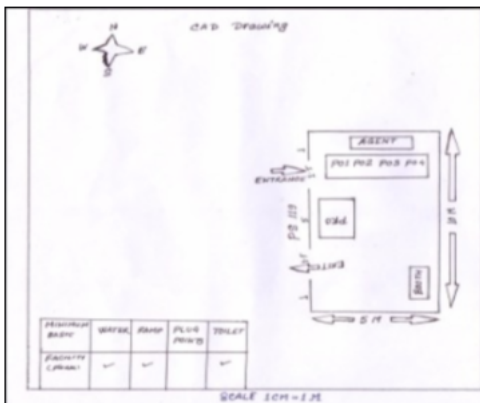

নিৰ্বাচক পঞ্জীয়ন বিষয়াৰ স্বাক্ষৰ

Nazri Naksha

Google Map View

Polling Station Building Front View

ভোটগ্ৰহন কেন্দ্ৰৰ সন্মুখৰ দৃশ্য

Cad View

Key MAP View

1 নাম : দিপৰু নাথ পিতাৰ নাম: কেৰকন নাথ ঘৰ নং : 1 বয়স : 84 লিঙ্গ : পুৰুষ	HPS9634564 ফটো উপলব্ধ	E 2 নাম : বুল দেবী নাথ স্বামীৰ নাম: দিপৰু নাথ ঘৰ নং : 2 বয়স : 64 লিঙ্গ : মহিলা	HPS9634575 ফটো উপলব্ধ	3 নাম : দুলাল চন্দ্ৰ নাথ পিতাৰ নাম: দিপৰু নাথ ঘৰ নং : 01 বয়স : 56 লিঙ্গ : পুৰুষ	HPS2021263 ফটো উপলব্ধ
4 নাম : বনশ্ৰী নাথ পিতাৰ নাম: দুলাল চন্দ্ৰ নাথ ঘৰ নং : 01 বয়স : 42 লিঙ্গ : মহিলা	HPS2021241 ফটো উপলব্ধ	5 নাম : বানু প্ৰভা নাথ স্বামীৰ নাম: তপন কুমাৰ নাথ ঘৰ নং : 01 বয়স : 42 লিঙ্গ : মহিলা	HPS2021207 ফটো উপলব্ধ	6 নাম : তপন কুমাৰ নাথ পিতাৰ নাম: দিপৰু নাথ ঘৰ নং : 1 বয়স : 41 লিঙ্গ : পুৰুষ	HPS9634586 ফটো উপলব্ধ
7 নাম : দিলীপ নাথ পিতাৰ নাম: দিগৰু নাথ ঘৰ নং : 01 বয়স : 32 লিঙ্গ : পুৰুষ	HPS2021332 ফটো উপলব্ধ	8 নাম : বিনীতা শইকীয়া স্বামীৰ নাম: দিলীপ নাথ ঘৰ নং : 01 বয়স : 27 লিঙ্গ : মহিলা	SHW0105585 ফটো উপলব্ধ	9 নাম : দেবীৰাম নাথ পিতাৰ নাম: জোলেই নাথ ঘৰ নং : 2 বয়স : 74 লিঙ্গ : পুৰুষ	HPS9634597 ফটো উপলব্ধ
10 নাম : গীতা নাথ স্বামীৰ নাম: দেবীৰাম নাথ ঘৰ নং : 2 বয়স : 59 লিঙ্গ : মহিলা	HPS9634600 ফটো উপলব্ধ	11 নাম : গগন নাথ পিতাৰ নাম: দেবীৰাম নাথ ঘৰ নং : 2 বয়স : 37 লিঙ্গ : পুৰুষ	HPS9634611 ফটো উপলব্ধ	12 নাম : ঠগীৰাম নাথ পিতাৰ নাম: মহেশ্বৰ নাথ ঘৰ নং : 3 বয়স : 61 লিঙ্গ : পুৰুষ	HPS9634622 ফটো উপলব্ধ
13 নাম : ভাৰতী নাথ স্বামীৰ নাম: ঠগীৰাম নাথ ঘৰ নং : 3 বয়স : 51 লিঙ্গ : মহিলা	HPS9634633 ফটো উপলব্ধ	14 নাম : সুদৰ্শন নাথ পিতাৰ নাম: ঠগীৰাম নাথ ঘৰ নং : 3 বয়স : 37 লিঙ্গ : পুৰুষ	HPS9634644 ফটো উপলব্ধ	15 নাম : তৃষ্ণা নাথ স্বামীৰ নাম: সুদৰ্শন নাথ ঘৰ নং : 03 বয়স : 36 লিঙ্গ : মহিলা	HPS9637176 ফটো উপলব্ধ
16 নাম : নিতমণি নাথ পিতাৰ নাম: ঠগীৰাম নাথ ঘৰ নং : 3 বয়স : 30 লিঙ্গ : পুৰুষ	HPS9643941 ফটো উপলব্ধ	17 নাম : তুলসী নাথ পিতাৰ নাম: মধু ৰাম নাথ ঘৰ নং : 8 বয়স : 69 লিঙ্গ : পুৰুষ	HPS9634655 ফটো উপলব্ধ	18 নাম : হেমলতা নাথ স্বামীৰ নাম: তুলসী নাথ ঘৰ নং : 8 বয়স : 59 লিঙ্গ : মহিলা	HPS9634666 ফটো উপলব্ধ
19 নাম : অনামিকা নাথ স্বামীৰ নাম: অমৃত নাথ ঘৰ নং : 8 বয়স : 37 লিঙ্গ : মহিলা	HPS9634699 ফটো উপলব্ধ	20 নাম : মিতালী বৰা স্বামীৰ নাম: জয়ন্ত কুমাৰ নাথ ঘৰ নং : 04 বয়স : 22 লিঙ্গ : মহিলা	SHW0100008 ফটো উপলব্ধ	E 21 নাম : পুহাৰাম নাথ পিতাৰ নাম: পদোৰাম নাথ ঘৰ নং : 5 বয়স : 94 লিঙ্গ : পুৰুষ	HPS9634702 ফটো উপলব্ধ
22 নাম : ৰেৱতী মোহন নাথ পিতাৰ নাম: পুহাৰাম নাথ ঘৰ নং : 5 বয়স : 72 লিঙ্গ : পুৰুষ	HPS9634713 ফটো উপলব্ধ	23 নাম : মাকনী নাথ স্বামীৰ নাম: ৰেৱতী মোহন নাথ ঘৰ নং : 5 বয়স : 64 লিঙ্গ : মহিলা	HPS9634735 ফটো উপলব্ধ	24 নাম : হেমলতা নাথ পিতাৰ নাম: পুহাৰাম নাথ ঘৰ নং : 5 বয়স : 61 লিঙ্গ : মহিলা	HPS9634746 ফটো উপলব্ধ
25 নাম : দয়াৰাম নাথ পিতাৰ নাম: পুহাৰাম নাথ ঘৰ নং : 5 বয়স : 50 লিঙ্গ : পুৰুষ	HPS9634757 ফটো উপলব্ধ	26 নাম : ক্ষীৰদা নাথ পিতাৰ নাম: পুহাৰাম নাথ ঘৰ নং : 5 বয়স : 43 লিঙ্গ : মহিলা	HPS9634768 ফটো উপলব্ধ	27 নাম : পুষ্পলতা দেৱী স্বামীৰ নাম: দয়াৰাম নাথ ঘৰ নং : 5 বয়স : 37 লিঙ্গ : মহিলা	HPS0122556 ফটো উপলব্ধ
S 28 নাম : কৃষ্ণাবানী নাথ পিতাৰ নাম: ৰেৱতী মোহন নাথ ঘৰ নং : 5 বয়স : 82 লিঙ্গ : মহিলা	HPS0122846 ফটো উপলব্ধ	29 নাম : ৰাহুল নাথ পিতাৰ নাম: ৰেৱতী মোহন নাথ ঘৰ নং : 5 বয়স : 25 লিঙ্গ : পুৰুষ	SHW0011817 ফটো উপলব্ধ	30 নাম : দুৰ্গেশ্বৰ চৌধুৰী পিতাৰ নাম: ফণীধৰ চৌধুৰী ঘৰ নং : 6 বয়স : 67 লিঙ্গ : পুৰুষ	HPS9634804 ফটো উপলব্ধ