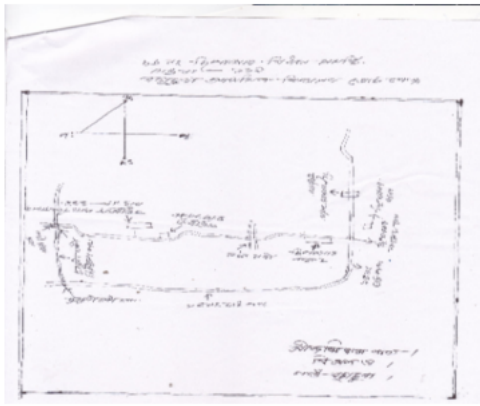

Nazri Naksha