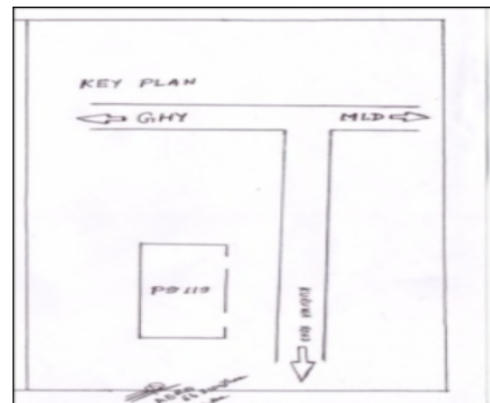

নিৰ্বাচক পঞ্জীয়ন বিষয়াৰ স্বাক্ষৰ

Nazri Naksha

Google Map View

Polling Station Building Front View

ভোটগ্ৰহন কেন্দ্ৰৰ সন্মুখৰ দৃশ্য

Cad View

Key MAP View

1 নাম : দিপৰু নাথ পিতাৰ নাম: কেৰকন নাথ ঘৰ নং : 1 বয়স : 84 লিঙ্গ : পুৰুষ	HPS9634564 ফটো উপলব্ধ	E 2 নাম : বুল দেবী নাথ স্বামীৰ নাম: দিপৰু নাথ ঘৰ নং : 2 বয়স : 64 লিঙ্গ : মহিলা	HPS9634575 ফটো উপলব্ধ	3 নাম : দুলাল চন্দ্ৰ নাথ পিতাৰ নাম: দিপৰু নাথ ঘৰ নং : 01 বয়স : 56 লিঙ্গ : পুৰুষ	HPS2021263 ফটো উপলব্ধ
4 নাম : বনশ্ৰী নাথ পিতাৰ নাম: দুলাল চন্দ্ৰ নাথ ঘৰ নং : 01 বয়স : 42 লিঙ্গ : মহিলা	HPS2021241 ফটো উপলব্ধ	5 নাম : বানু প্ৰভা নাথ স্বামীৰ নাম: তপন কুমাৰ নাথ ঘৰ নং : 01 বয়স : 42 লিঙ্গ : মহিলা	HPS2021207 ফটো উপলব্ধ	6 নাম : তপন কুমাৰ নাথ পিতাৰ নাম: দিপৰু নাথ ঘৰ নং : 1 বয়স : 41 লিঙ্গ : পুৰুষ	HPS9634586 ফটো উপলব্ধ
7 নাম : দিলীপ নাথ পিতাৰ নাম: দিগৰু নাথ ঘৰ নং : 01 বয়স : 32 লিঙ্গ : পুৰুষ	HPS2021332 ফটো উপলব্ধ	8 নাম : বিনীতা শইকীয়া স্বামীৰ নাম: দিলীপ নাথ ঘৰ নং : 01 বয়স : 27 লিঙ্গ : মহিলা	SHW0105585 ফটো উপলব্ধ	9 নাম : দেবীৰাম নাথ পিতাৰ নাম: জোলেই নাথ ঘৰ নং : 2 বয়স : 74 লিঙ্গ : পুৰুষ	HPS9634597 ফটো উপলব্ধ
10 নাম : গীতা নাথ স্বামীৰ নাম: দেবীৰাম নাথ ঘৰ নং : 2 বয়স : 59 লিঙ্গ : মহিলা	HPS9634600 ফটো উপলব্ধ	11 নাম : গগন নাথ পিতাৰ নাম: দেবীৰাম নাথ ঘৰ নং : 2 বয়স : 37 লিঙ্গ : পুৰুষ	HPS9634611 ফটো উপলব্ধ	12 নাম : ঠগীৰাম নাথ পিতাৰ নাম: মহেশ্বৰ নাথ ঘৰ নং : 3 বয়স : 61 লিঙ্গ : পুৰুষ	HPS9634622 ফটো উপলব্ধ
13 নাম : ভাৰতী নাথ স্বামীৰ নাম: ঠগীৰাম নাথ ঘৰ নং : 3 বয়স : 51 লিঙ্গ : মহিলা	HPS9634633 ফটো উপলব্ধ	14 নাম : সুদৰ্শন নাথ পিতাৰ নাম: ঠগীৰাম নাথ ঘৰ নং : 3 বয়স : 37 লিঙ্গ : পুৰুষ	HPS9634644 ফটো উপলব্ধ	15 নাম : তৃষ্ণা নাথ স্বামীৰ নাম: সুদৰ্শন নাথ ঘৰ নং : 03 বয়স : 36 লিঙ্গ : মহিলা	HPS9637176 ফটো উপলব্ধ
16 নাম : নিতমণি নাথ পিতাৰ নাম: ঠগীৰাম নাথ ঘৰ নং : 3 বয়স : 30 লিঙ্গ : পুৰুষ	HPS9643941 ফটো উপলব্ধ	17 নাম : তুলসী নাথ পিতাৰ নাম: মধু ৰাম নাথ ঘৰ নং : 8 বয়স : 69 লিঙ্গ : পুৰুষ	HPS9634655 ফটো উপলব্ধ	18 নাম : হেমলতা নাথ স্বামীৰ নাম: তুলসী নাথ ঘৰ নং : 8 বয়স : 59 লিঙ্গ : মহিলা	HPS9634666 ফটো উপলব্ধ
19 নাম : অনামিকা নাথ স্বামীৰ নাম: অমৃত নাথ ঘৰ নং : 8 বয়স : 37 লিঙ্গ : মহিলা	HPS9634699 ফটো উপলব্ধ	20 নাম : মিতালী বৰা স্বামীৰ নাম: জয়ন্ত কুমাৰ নাথ ঘৰ নং : 04 বয়স : 22 লিঙ্গ : মহিলা	SHW0100008 ফটো উপলব্ধ	E 21 নাম : পুহাৰাম নাথ পিতাৰ নাম: পদোৰাম নাথ ঘৰ নং : 5 বয়স : 94 লিঙ্গ : পুৰুষ	HPS9634702 ফটো উপলব্ধ
22 নাম : ৰেৱতী মোহন নাথ পিতাৰ নাম: পুহাৰাম নাথ ঘৰ নং : 5 বয়স : 72 লিঙ্গ : পুৰুষ	HPS9634713 ফটো উপলব্ধ	23 নাম : মাকনী নাথ স্বামীৰ নাম: ৰেৱতী মোহন নাথ ঘৰ নং : 5 বয়স : 64 লিঙ্গ : মহিলা	HPS9634735 ফটো উপলব্ধ	24 নাম : হেমলতা নাথ পিতাৰ নাম: পুহাৰাম নাথ ঘৰ নং : 5 বয়স : 61 লিঙ্গ : মহিলা	HPS9634746 ফটো উপলব্ধ
25 নাম : দয়াৰাম নাথ পিতাৰ নাম: পুহাৰাম নাথ ঘৰ নং : 5 বয়স : 50 লিঙ্গ : পুৰুষ	HPS9634757 ফটো উপলব্ধ	26 নাম : ক্ষীৰদা নাথ পিতাৰ নাম: পুহাৰাম নাথ ঘৰ নং : 5 বয়স : 43 লিঙ্গ : মহিলা	HPS9634768 ফটো উপলব্ধ	27 নাম : পুষ্পলতা দেৱী স্বামীৰ নাম: দয়াৰাম নাথ ঘৰ নং : 5 বয়স : 37 লিঙ্গ : মহিলা	HPS0122556 ফটো উপলব্ধ
S 28 নাম : কৃষ্ণাবানী নাথ পিতাৰ নাম: ৰেৱতী মোহন নাথ ঘৰ নং : 5 বয়স : 82 লিঙ্গ : মহিলা	HPS0122846 ফটো উপলব্ধ	29 নাম : ৰাহুল নাথ পিতাৰ নাম: ৰেৱতী মোহন নাথ ঘৰ নং : 5 বয়স : 25 লিঙ্গ : পুৰুষ	SHW0011817 ফটো উপলব্ধ	30 নাম : দুৰ্গেশ্বৰ চৌধুৰী পিতাৰ নাম: ফণীধৰ চৌধুৰী ঘৰ নং : 6 বয়স : 67 লিঙ্গ : পুৰুষ	HPS9634804 ফটো উপলব্ধ