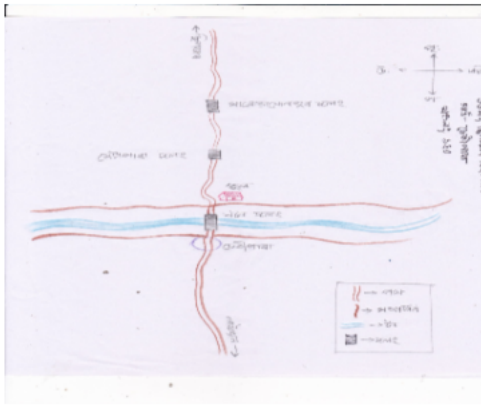

Nazri Naksha