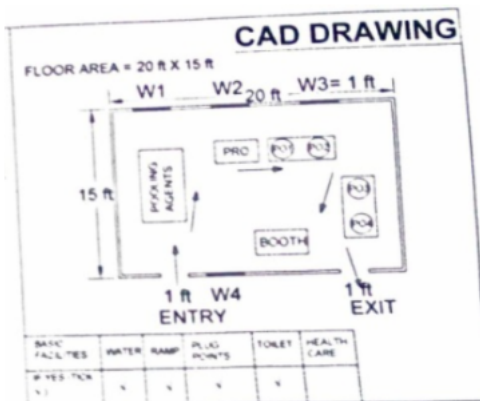

নিৰ্বাচক পঞ্জীয়ন বিষয়াৰ স্বাক্ষৰ

Nazri Naksha

Google Map View

Polling Station Building Front View

ভোটগ্ৰহন কেন্দ্ৰৰ সন্মুখৰ দৃশ্য

Cad View

Key MAP View

1 নাম : পদুম নাথ পিতাৰ নাম: মেমৰু নাথ ঘৰ নং : 1 বয়স : 59 লিঙ্গ : পুৰুষ	HPS1144565 ফটো উপলব্ধ	2 নাম : সুমিত্ৰা নাথ স্বামীৰ নাম: পদুম নাথ ঘৰ নং : 1 বয়স : 47 লিঙ্গ : মহিলা	HPS1144576 ফটো উপলব্ধ	3 নাম : চন্দ্ৰমা নাথ পিতাৰ নাম: অজয় নাথ ঘৰ নং : 1 বয়স : 39 লিঙ্গ : মহিলা	HPS1144587 ফটো উপলব্ধ
4 নাম : পবন নাথ পিতাৰ নাম: পদুম চন্দ্ৰ নাথ ঘৰ নং : 1 বয়স : 33 লিঙ্গ : পুৰুষ	HPS1150705 ফটো উপলব্ধ	5 নাম : দুৰ্গমনি নাথ স্বামীৰ নাম: মুকুন্দ নাথ ঘৰ নং : 1 বয়স : 30 লিঙ্গ : মহিলা	HPS2024999 ফটো উপলব্ধ	6 নাম : মমি নাথ স্বামীৰ নাম: অনন্ত নাথ ঘৰ নং : 1 বয়স : 28 লিঙ্গ : মহিলা	HPS0043935 ফটো উপলব্ধ
7 নাম : পুৰন্দৰ নাথ পিতাৰ নাম: বেলিৰাম নাথ ঘৰ নং : 2 বয়স : 64 লিঙ্গ : পুৰুষ	HPS1144601 ফটো উপলব্ধ	8 নাম : দিপালী নাথ স্বামীৰ নাম: পুৰন্দৰ নাথ ঘৰ নং : 2 বয়স : 49 লিঙ্গ : মহিলা	HPS1144612 ফটো উপলব্ধ	9 নাম : দীপাংকৰ নাথ পিতাৰ নাম: পুৰন্দৰ নাথ ঘৰ নং : 2 বয়স : 33 লিঙ্গ : পুৰুষ	HPS1144645 ফটো উপলব্ধ
10 নাম : গজেনু নাথ পিতাৰ নাম: ভদ্রাম নাথ ঘৰ নং : 3 বয়স : 69 লিঙ্গ : পুৰুষ	HPS1144656 ফটো উপলব্ধ	11 নাম : ভাৰতী নাথ স্বামীৰ নাম: গজেন নাথ ঘৰ নং : 3 বয়স : 57 লিঙ্গ : মহিলা	HPS1144667 ফটো উপলব্ধ	12 নাম : ফুলমতী নাথ পিতাৰ নাম: ভদ্রাম নাথ ঘৰ নং : 3 বয়স : 49 লিঙ্গ : মহিলা	HPS1144678 ফটো উপলব্ধ
13 নাম : অজয় নাথ পিতাৰ নাম: নাৰায়ন নাথ ঘৰ নং : 3 বয়স : 49 লিঙ্গ : পুৰুষ	HPS1144690 ফটো উপলব্ধ	14 নাম : মাইলতা নাথ স্বামীৰ নাম: ভদ্রাম নাথ ঘৰ নং : 3 বয়স : 43 লিঙ্গ : মহিলা	HPS1144689 ফটো উপলব্ধ	S 15 নাম : বান নাথ পিতাৰ নাম: গজেন নাথ ঘৰ নং : 3 বয়স : 31 লিঙ্গ : মহিলা	HPS1150614 ফটো উপলব্ধ
16 নাম : ইবন কুমাৰ নাথ পিতাৰ নাম: গজেন নাথ ঘৰ নং : 3 বয়স : 30 লিঙ্গ : পুৰুষ	HPS2024955 ফটো উপলব্ধ	# 17 নাম : কল্পনা নাথ পিতাৰ নাম: নন্দেশ্বৰ নাথ ঘৰ নং : 3 (ক) বয়স : 24 লিঙ্গ : মহিলা	HPS0476002 ফটো উপলব্ধ	18 নাম : নন্দেশ্বৰ নাথ পিতাৰ নাম: ভদ্রাম নাথ ঘৰ নং : 3ক বয়স : 57 লিঙ্গ : পুৰুষ	HPS1144703 ফটো উপলব্ধ
19 নাম : পুত্ৰ বালা নাথ স্বামীৰ নাম: নন্দেশ্বৰ নাথ ঘৰ নং : 3ক বয়স : 52 লিঙ্গ : মহিলা	HPS1144714 ফটো উপলব্ধ	20 নাম : হৰধৰ নাথ পিতাৰ নাম: বংশীধৰ নাথ ঘৰ নং : 8 বয়স : 59 লিঙ্গ : পুৰুষ	HPS1144725 ফটো উপলব্ধ	21 নাম : কাঞ্চন নাথ স্বামীৰ নাম: হৰধৰ নাথ ঘৰ নং : 8 বয়স : 42 লিঙ্গ : মহিলা	HPS1144736 ফটো উপলব্ধ
22 নাম : পাপৰি নাথ পিতাৰ নাম: হৰধৰ নাথ ঘৰ নং : 4 বয়স : 24 লিঙ্গ : মহিলা	HPS0576579 ফটো উপলব্ধ	23 নাম : নাউমল নাথ পিতাৰ নাম: বংশীধৰ নাথ ঘৰ নং : 5 বয়স : 50 লিঙ্গ : পুৰুষ	HPS1144758 ফটো উপলব্ধ	24 নাম : কনেশ্বৰী নাথ স্বামীৰ নাম: নাউমল নাথ ঘৰ নং : 5 বয়স : 44 লিঙ্গ : মহিলা	HPS1150658 ফটো উপলব্ধ
25 নাম : পূৰ্ণ নাথ পিতাৰ নাম: বংশীধৰ নাথ ঘৰ নং : 5 বয়স : 30 লিঙ্গ : পুৰুষ	HPS1144770 ফটো উপলব্ধ	26 নাম : ডলী নাথ পিতাৰ নাম: দিবাকৰ নাথ ঘৰ নং : 5 বয়স : 21 লিঙ্গ : মহিলা	SHW0008714 ফটো উপলব্ধ	27 নাম : দীপশিখা নাথ পিতাৰ নাম: নৌমল নাথ ঘৰ নং : 5 বয়স : 20 লিঙ্গ : মহিলা	SHW0136606 ফটো উপলব্ধ
28 নাম : খগেন নাথ পিতাৰ নাম: বংশীধৰ নাথ ঘৰ নং : 5ক বয়স : 62 লিঙ্গ : পুৰুষ	HPS1144781 ফটো উপলব্ধ	29 নাম : বিলেশ্বৰী নাথ স্বামীৰ নাম: খগেন নাথ ঘৰ নং : 5ক বয়স : 47 লিঙ্গ : মহিলা	HPS1144792 ফটো উপলব্ধ	30 নাম : জানকী নাথ স্বামীৰ নাম: দীনেশ্বৰ নাথ ঘৰ নং : 6 বয়স : 71 লিঙ্গ : মহিলা	HPS1144816 ফটো উপলব্ধ