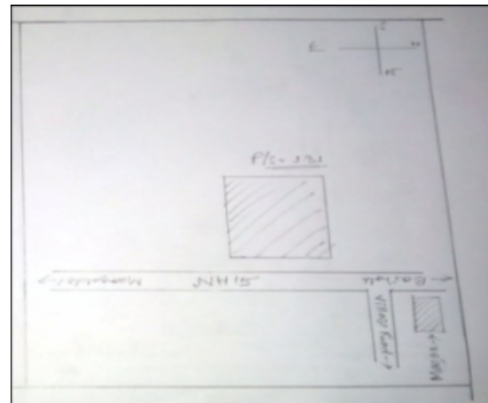

নিৰ্বাচক পঞ্জীয়ন বিষয়াৰ স্বাক্ষৰ

Nazri Naksha

Google Map View

Polling Station Building Front View

ভোটগ্ৰহন কেন্দ্ৰৰ সন্মুখৰ দৃশ্য

Cad View

Key MAP View

1 নাম : বাপন নাথ পিতাৰ নাম: তপেশ্বৰ নাথ ঘৰ নং : 1 বয়স : 62 লিঙ্গ : পুৰুষ	HPS1074573 ফটো উপলব্ধ	2 নাম : ৰূপাঞ্জলী নাথ স্বামীৰ নাম: বাপন নাথ ঘৰ নং : 1 বয়স : 55 লিঙ্গ : মহিলা	HPS1074584 ফটো উপলব্ধ	3 নাম : প্ৰীতিমা শইকীয়া নাথ স্বামীৰ নাম: বাপন নাথ ঘৰ নং : 01 বয়স : 49 লিঙ্গ : মহিলা	HPS0194860 ফটো উপলব্ধ
4 নাম : পুলক চন্দ্ৰ নাথ পিতাৰ নাম: বাপন নাথ ঘৰ নং : 1 বয়স : 28 লিঙ্গ : পুৰুষ	HPS0001396 ফটো উপলব্ধ	5 নাম : অস্মিতা নাথ স্বামীৰ নাম: পুলক চন্দ্ৰ নাথ ঘৰ নং : 01 বয়স : 26 লিঙ্গ : মহিলা	HPS0386920 ফটো উপলব্ধ	6 নাম : ভূপেন চন্দ্ৰ নাথ পিতাৰ নাম: তপেশ্বৰ নাথ ঘৰ নং : 1 বয়স : 51 লিঙ্গ : পুৰুষ	HPS1074595 ফটো উপলব্ধ
7 নাম : সাৰদা নাথ স্বামীৰ নাম: ভূপেন নাথ ঘৰ নং : 1 বয়স : 47 লিঙ্গ : মহিলা	HPS1074608 ফটো উপলব্ধ	8 নাম : প্ৰফুল্ল নাথ পিতাৰ নাম: জয়নাথ নাথ ঘৰ নং : 2 বয়স : 66 লিঙ্গ : পুৰুষ	HPS1074619 ফটো উপলব্ধ	9 নাম : ৰাধিকা নাথ স্বামীৰ নাম: প্ৰফুল্ল নাথ ঘৰ নং : 2 বয়স : 59 লিঙ্গ : মহিলা	HPS1074620 ফটো উপলব্ধ
10 নাম : কমল নাথ পিতাৰ নাম: প্ৰফুল্ল নাথ ঘৰ নং : 2 বয়স : 32 লিঙ্গ : পুৰুষ	HPS0060376 ফটো উপলব্ধ	11 নাম : মাধৱ কুমাৰ নাথ পিতাৰ নাম: প্ৰফুল্ল নাথ ঘৰ নং : 2 বয়স : 30 লিঙ্গ : পুৰুষ	HPS0060517 ফটো উপলব্ধ	12 নাম : মমীতা নাথ স্বামীৰ নাম: মাধৱ কুমাৰ নাথ ঘৰ নং : 2 বয়স : 27 লিঙ্গ : মহিলা	HPS0195222 ফটো উপলব্ধ
13 নাম : চনজ কুমাৰ নাথ পিতাৰ নাম: মোহন চন্দ্ৰ নাথ ঘৰ নং : 02 বয়স : 21 লিঙ্গ : পুৰুষ	SHW0137117 ফটো উপলব্ধ	14 নাম : ভবেন্দ্ৰ চন্দ্ৰ নাথ পিতাৰ নাম: সিদ্ধিৰাম নাথ ঘৰ নং : 8 বয়স : 75 লিঙ্গ : পুৰুষ	HPS1074642 ফটো উপলব্ধ	15 নাম : কুসুম নাথ স্বামীৰ নাম: ভবেন্দ্ৰ চন্দ্ৰ নাথ ঘৰ নং : 8 বয়স : 56 লিঙ্গ : মহিলা	HPS1074653 ফটো উপলব্ধ
16 নাম : কিৰন চন্দ্ৰ নাথ পিতাৰ নাম: গোবিন্দ নাথ ঘৰ নং : 8 বয়স : 56 লিঙ্গ : পুৰুষ	HPS1074675 ফটো উপলব্ধ	17 নাম : গীতাঞ্জলী মেধি স্বামীৰ নাম: কিৰন চন্দ্ৰ নাথ ঘৰ নং : 8 বয়স : 53 লিঙ্গ : মহিলা	HPS2023350 ফটো উপলব্ধ	18 নাম : অনিমা নাথ স্বামীৰ নাম: ভবেন্দ্ৰ চন্দ্ৰ নাথ ঘৰ নং : 8 বয়স : 51 লিঙ্গ : মহিলা	HPS1074664 ফটো উপলব্ধ
19 নাম : গৰিমা নাথ পিতাৰ নাম: কিৰন চন্দ্ৰ নাথ ঘৰ নং : 4 বয়স : 26 লিঙ্গ : মহিলা	HPS0434779 ফটো উপলব্ধ	20 নাম : হিমন নাথ পিতাৰ নাম: কিৰন চন্দ্ৰ নাথ ঘৰ নং : 4 বয়স : 21 লিঙ্গ : পুৰুষ	SHW0051318 ফটো উপলব্ধ	21 নাম : গোপেশ্বৰী নাথ স্বামীৰ নাম: কুমুদ চন্দ্ৰ নাথ ঘৰ নং : 5 বয়স : 70 লিঙ্গ : মহিলা	HPS1074686 ফটো উপলব্ধ
22 নাম : বসন্ত কুমাৰ নাথ পিতাৰ নাম: কুমুদ চন্দ্ৰ নাথ ঘৰ নং : 5 বয়স : 53 লিঙ্গ : পুৰুষ	HPS1074697 ফটো উপলব্ধ	23 নাম : বিজু ৰাণী নাথ স্বামীৰ নাম: বসন্ত কুমাৰ নাথ ঘৰ নং : 5 বয়স : 44 লিঙ্গ : মহিলা	HPS0169938 ফটো উপলব্ধ	24 নাম : অনপমা নাথ মাতৃৰ নাম: বিজয় নাথ ঘৰ নং : 5 বয়স : 40 লিঙ্গ : মহিলা	HPS0252106 ফটো উপলব্ধ
25 নাম : জয়মতী নাথ স্বামীৰ নাম: সোণেশ্বৰ নাথ ঘৰ নং : 8 বয়স : 59 লিঙ্গ : মহিলা	HPS1074722 ফটো উপলব্ধ	26 নাম : দিলিপ কুমাৰ নাথ পিতাৰ নাম: সোণেশ্বৰ নাথ ঘৰ নং : 8 বয়স : 48 লিঙ্গ : পুৰুষ	HPS1074744 ফটো উপলব্ধ	27 নাম : ধৰনী নাথ পিতাৰ নাম: সোণেশ্বৰ নাথ ঘৰ নং : 8 বয়স : 47 লিঙ্গ : পুৰুষ	HPS1074733 ফটো উপলব্ধ
28 নাম : বিনিতা নাথ পিতাৰ নাম: সোণেশ্বৰ নাথ ঘৰ নং : 8 বয়স : 44 লিঙ্গ : মহিলা	HPS1074755 ফটো উপলব্ধ	29 নাম : কৰবী হাজুৰিকা স্বামীৰ নাম: ধৰনী নাথ ঘৰ নং : 8 বয়স : 33 লিঙ্গ : মহিলা	HPS1080280 ফটো উপলব্ধ	30 নাম : ববিতা ডেকা স্বামীৰ নাম: দিলীপ ঘৰ নং : VILLAGE : METAPARA বয়স : 28 লিঙ্গ : মহিলা	HPS0373563 ফটো উপলব্ধ