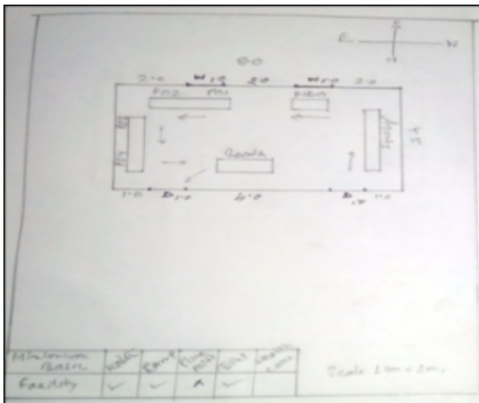

নিৰ্বাচক পঞ্জীয়ন বিষয়াৰ স্বাক্ষৰ

Nazri Naksha

Google Map View

Polling Station Building Front View

ভোটগ্ৰহন কেন্দ্ৰৰ সন্মুখৰ দৃশ্য

Cad View

Key MAP View

1 নাম : বাপন নাথ পিতাৰ নাম: তপেশ্বৰ নাথ ঘৰ নং : 1 বয়স : 62 লিঙ্গ : পুৰুষ	HPS1074573 ফটো উপলব্ধ	2 নাম : ৰূপাঞ্জলী নাথ স্বামীৰ নাম: বাপন নাথ ঘৰ নং : 1 বয়স : 55 লিঙ্গ : মহিলা	HPS1074584 ফটো উপলব্ধ	3 নাম : প্ৰীতিমা শইকীয়া নাথ স্বামীৰ নাম: বাপন নাথ ঘৰ নং : 01 বয়স : 49 লিঙ্গ : মহিলা	HPS0194860 ফটো উপলব্ধ
4 নাম : পুলক চন্দ্ৰ নাথ পিতাৰ নাম: বাপন নাথ ঘৰ নং : 1 বয়স : 28 লিঙ্গ : পুৰুষ	HPS0001396 ফটো উপলব্ধ	5 নাম : অস্মিতা নাথ স্বামীৰ নাম: পুলক চন্দ্ৰ নাথ ঘৰ নং : 01 বয়স : 26 লিঙ্গ : মহিলা	HPS0386920 ফটো উপলব্ধ	6 নাম : ভূপেন চন্দ্ৰ নাথ পিতাৰ নাম: তপেশ্বৰ নাথ ঘৰ নং : 1 বয়স : 51 লিঙ্গ : পুৰুষ	HPS1074595 ফটো উপলব্ধ
7 নাম : সাৰদা নাথ স্বামীৰ নাম: ভূপেন নাথ ঘৰ নং : 1 বয়স : 47 লিঙ্গ : মহিলা	HPS1074608 ফটো উপলব্ধ	8 নাম : প্ৰফুল্ল নাথ পিতাৰ নাম: জয়নাথ নাথ ঘৰ নং : 2 বয়স : 66 লিঙ্গ : পুৰুষ	HPS1074619 ফটো উপলব্ধ	9 নাম : ৰাধিকা নাথ স্বামীৰ নাম: প্ৰফুল্ল নাথ ঘৰ নং : 2 বয়স : 59 লিঙ্গ : মহিলা	HPS1074620 ফটো উপলব্ধ
10 নাম : কমল নাথ পিতাৰ নাম: প্ৰফুল্ল নাথ ঘৰ নং : 2 বয়স : 32 লিঙ্গ : পুৰুষ	HPS0060376 ফটো উপলব্ধ	11 নাম : মাধৱ কুমাৰ নাথ পিতাৰ নাম: প্ৰফুল্ল নাথ ঘৰ নং : 2 বয়স : 30 লিঙ্গ : পুৰুষ	HPS0060517 ফটো উপলব্ধ	12 নাম : মমীতা নাথ স্বামীৰ নাম: মাধৱ কুমাৰ নাথ ঘৰ নং : 2 বয়স : 27 লিঙ্গ : মহিলা	HPS0195222 ফটো উপলব্ধ
13 নাম : চনজ কুমাৰ নাথ পিতাৰ নাম: মোহন চন্দ্ৰ নাথ ঘৰ নং : 02 বয়স : 21 লিঙ্গ : পুৰুষ	SHW0137117 ফটো উপলব্ধ	14 নাম : ভবেন্দ্ৰ চন্দ্ৰ নাথ পিতাৰ নাম: সিদ্ধিৰাম নাথ ঘৰ নং : 8 বয়স : 75 লিঙ্গ : পুৰুষ	HPS1074642 ফটো উপলব্ধ	15 নাম : কুসুম নাথ স্বামীৰ নাম: ভবেন্দ্ৰ চন্দ্ৰ নাথ ঘৰ নং : 8 বয়স : 56 লিঙ্গ : মহিলা	HPS1074653 ফটো উপলব্ধ
16 নাম : কিৰন চন্দ্ৰ নাথ পিতাৰ নাম: গোবিন্দ নাথ ঘৰ নং : 8 বয়স : 56 লিঙ্গ : পুৰুষ	HPS1074675 ফটো উপলব্ধ	17 নাম : গীতাঞ্জলী মেধি স্বামীৰ নাম: কিৰন চন্দ্ৰ নাথ ঘৰ নং : 8 বয়স : 53 লিঙ্গ : মহিলা	HPS2023350 ফটো উপলব্ধ	18 নাম : অনিমা নাথ স্বামীৰ নাম: ভবেন্দ্ৰ চন্দ্ৰ নাথ ঘৰ নং : 8 বয়স : 51 লিঙ্গ : মহিলা	HPS1074664 ফটো উপলব্ধ
19 নাম : গৰিমা নাথ পিতাৰ নাম: কিৰন চন্দ্ৰ নাথ ঘৰ নং : 4 বয়স : 26 লিঙ্গ : মহিলা	HPS0434779 ফটো উপলব্ধ	20 নাম : হিমন নাথ পিতাৰ নাম: কিৰন চন্দ্ৰ নাথ ঘৰ নং : 4 বয়স : 21 লিঙ্গ : পুৰুষ	SHW0051318 ফটো উপলব্ধ	21 নাম : গোপেশ্বৰী নাথ স্বামীৰ নাম: কুমুদ চন্দ্ৰ নাথ ঘৰ নং : 5 বয়স : 70 লিঙ্গ : মহিলা	HPS1074686 ফটো উপলব্ধ
22 নাম : বসন্ত কুমাৰ নাথ পিতাৰ নাম: কুমুদ চন্দ্ৰ নাথ ঘৰ নং : 5 বয়স : 53 লিঙ্গ : পুৰুষ	HPS1074697 ফটো উপলব্ধ	23 নাম : বিজু ৰাণী নাথ স্বামীৰ নাম: বসন্ত কুমাৰ নাথ ঘৰ নং : 5 বয়স : 44 লিঙ্গ : মহিলা	HPS0169938 ফটো উপলব্ধ	24 নাম : অনপমা নাথ মাতৃৰ নাম: বিজয় নাথ ঘৰ নং : 5 বয়স : 40 লিঙ্গ : মহিলা	HPS0252106 ফটো উপলব্ধ
25 নাম : জয়মতী নাথ স্বামীৰ নাম: সোণেশ্বৰ নাথ ঘৰ নং : 8 বয়স : 59 লিঙ্গ : মহিলা	HPS1074722 ফটো উপলব্ধ	26 নাম : দিলিপ কুমাৰ নাথ পিতাৰ নাম: সোণেশ্বৰ নাথ ঘৰ নং : 8 বয়স : 48 লিঙ্গ : পুৰুষ	HPS1074744 ফটো উপলব্ধ	27 নাম : ধৰনী নাথ পিতাৰ নাম: সোণেশ্বৰ নাথ ঘৰ নং : 8 বয়স : 47 লিঙ্গ : পুৰুষ	HPS1074733 ফটো উপলব্ধ
28 নাম : বিনিতা নাথ পিতাৰ নাম: সোণেশ্বৰ নাথ ঘৰ নং : 8 বয়স : 44 লিঙ্গ : মহিলা	HPS1074755 ফটো উপলব্ধ	29 নাম : কৰবী হাজুৰিকা স্বামীৰ নাম: ধৰনী নাথ ঘৰ নং : 8 বয়স : 33 লিঙ্গ : মহিলা	HPS1080280 ফটো উপলব্ধ	30 নাম : ববিতা ডেকা স্বামীৰ নাম: দিলীপ ঘৰ নং : VILLAGE : METAPARA বয়স : 28 লিঙ্গ : মহিলা	HPS0373563 ফটো উপলব্ধ