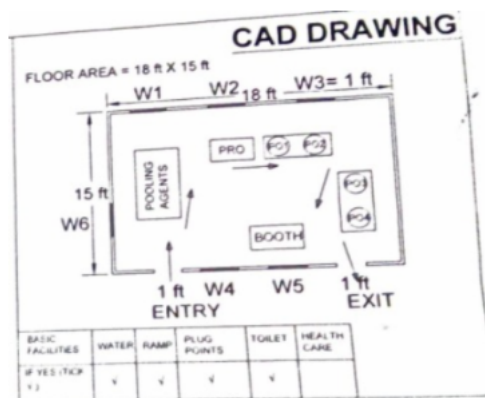

নিৰ্বাচক পঞ্জীয়ন বিষয়াৰ স্বাক্ষৰ

Nazri Naksha

Google Map View

Polling Station Building Front View

ভোটগ্রহন কেন্দ্ৰৰ সন্মুখৰ দৃশ্য

Cad View

Key MAP View

1 নাম : ধৰ্মেশ্বৰ শৰ্মা পিতাৰ নাম: বগীৰাম শৰ্মা ঘৰ নং : ১ বয়স : 59 লিঙ্গ : পুৰুষ	HPS1134561 ফটো উপলব্ধ	2 নাম : মীৰা শৰ্মা স্বামীৰ নাম: ধৰ্মেশ্বৰ শৰ্মা ঘৰ নং : ১ বয়স : 49 লিঙ্গ : মহিলা	HPS1134572 ফটো উপলব্ধ	3 নাম : মুনীন্দ্র শৰ্মা পিতাৰ নাম: ধৰ্মেশ্বৰ শৰ্মা ঘৰ নং : ১ বয়স : 36 লিঙ্গ : পুৰুষ	HPS1140109 ফটো উপলব্ধ
4 নাম : দিপেন শৰ্মা পিতাৰ নাম: ধৰ্মেশ্বৰ শৰ্মা ঘৰ নং : ১ বয়স : 28 লিঙ্গ : পুৰুষ	HPS0165407 ফটো উপলব্ধ	5 নাম : মথুৰা শৰ্মা পিতাৰ নাম: পদোৰাম শৰ্মা ঘৰ নং : ২ বয়স : 54 লিঙ্গ : পুৰুষ	HPS1134583 ফটো উপলব্ধ	6 নাম : ক্ষেমেশ্বৰী শৰ্মা স্বামীৰ নাম: মথুৰা শৰ্মা ঘৰ নং : ২ বয়স : 44 লিঙ্গ : মহিলা	HPS1134594 ফটো উপলব্ধ
7 নাম : দিপক কুমাৰ শৰ্মা মাতৃৰ নাম: কুঞ্জবালা শৰ্মা ঘৰ নং : 02 বয়স : 31 লিঙ্গ : পুৰুষ	HPS0513911 ফটো উপলব্ধ	8 নাম : গুণেশ্বৰী শৰ্মা স্বামীৰ নাম: সুৰেন শৰ্মা ঘৰ নং : ৩ বয়স : 64 লিঙ্গ : মহিলা	HPS1134607 ফটো উপলব্ধ	9 নাম : ভাস্কৰ শৰ্মা পিতাৰ নাম: সুৰেন শৰ্মা ঘৰ নং : ৩ বয়স : 41 লিঙ্গ : পুৰুষ	HPS1134618 ফটো উপলব্ধ
10 নাম : ধৰিত্ৰী শৰ্মা স্বামীৰ নাম: ভাস্কৰ শৰ্মা ঘৰ নং : 3 বয়স : 35 লিঙ্গ : মহিলা	HPS0090027 ফটো উপলব্ধ	11 নাম : গনেশ্বৰ শৰ্মা পিতাৰ নাম: পদোৰাম শৰ্মা ঘৰ নং : ৩ক বয়স : 46 লিঙ্গ : পুৰুষ	HPS1134629 ফটো উপলব্ধ	12 নাম : দিপীকা দেবী স্বামীৰ নাম: গনেশ্বৰ শৰ্মা ঘৰ নং : ৩ক বয়স : 33 লিঙ্গ : মহিলা	HPS1139839 ফটো উপলব্ধ
13 নাম : জানিজোয় শৰ্মা পিতাৰ নাম: বগীৰাম শৰ্মা ঘৰ নং : 8 বয়স : 61 লিঙ্গ : পুৰুষ	HPS1134641 ফটো উপলব্ধ	14 নাম : কুঞ্জবালা শৰ্মা স্বামীৰ নাম: জানিজোয় শৰ্মা ঘৰ নং : 8 বয়স : 51 লিঙ্গ : মহিলা	HPS1134652 ফটো উপলব্ধ	15 নাম : জয়মনি শৰ্মা পিতাৰ নাম: জানিজোয় শৰ্মা ঘৰ নং : 8 বয়স : 29 লিঙ্গ : পুৰুষ	HPS2024751 ফটো উপলব্ধ
16 নাম : মহিলা শৰ্মা স্বামীৰ নাম: ভুবনেশ্বৰ শৰ্মা ঘৰ নং : ৫ বয়স : 64 লিঙ্গ : মহিলা	HPS1134674 ফটো উপলব্ধ	17 নাম : বিজু ফুকন শৰ্মা পিতাৰ নাম: ভুবনেশ্বৰ শৰ্মা ঘৰ নং : ৫ বয়স : 44 লিঙ্গ : পুৰুষ	HPS1134685 ফটো উপলব্ধ	18 নাম : অনিল শৰ্মা পিতাৰ নাম: ভুবনেশ্বৰ শৰ্মা ঘৰ নং : ৫ বয়স : 40 লিঙ্গ : পুৰুষ	HPS1134696 ফটো উপলব্ধ
19 নাম : শ্বেৰালী শৰ্মা স্বামীৰ নাম: বিজু ফুকন শৰ্মা ঘৰ নং : ৫ বয়স : 36 লিঙ্গ : মহিলা	HPS1140041 ফটো উপলব্ধ	20 নাম : খঞ্জনা শৰ্মা স্বামীৰ নাম: অনিল শৰ্মা ঘৰ নং : 5 বয়স : 28 লিঙ্গ : মহিলা	SHW0138123 ফটো উপলব্ধ	21 নাম : বাসুদেব শৰ্মা পিতাৰ নাম: থানুৰাম শৰ্মা ঘৰ নং : ৬ বয়স : 73 লিঙ্গ : পুৰুষ	HPS1134710 ফটো উপলব্ধ
22 নাম : কুঞ্জলতা শৰ্মা স্বামীৰ নাম: বাসুদেব শৰ্মা ঘৰ নং : ৬ বয়স : 59 লিঙ্গ : মহিলা	HPS1134721 ফটো উপলব্ধ	23 নাম : দিগন্ত শৰ্মা পিতাৰ নাম: বাসুদেব শৰ্মা ঘৰ নং : ৬ বয়স : 41 লিঙ্গ : পুৰুষ	HPS1134732 ফটো উপলব্ধ	24 নাম : জিন্টু কুমাৰ শৰ্মা পিতাৰ নাম: বাসুদেব শৰ্মা ঘৰ নং : ৬ বয়স : 39 লিঙ্গ : পুৰুষ	HPS1134743 ফটো উপলব্ধ
25 নাম : ভূপালী বৰদলৈ পিতাৰ নাম: দিগন্ত শৰ্মা ঘৰ নং : ৬ বয়স : 28 লিঙ্গ : মহিলা	HPS0257709 ফটো উপলব্ধ	26 নাম : পুষ্পলতা বৰদলৈ স্বামীৰ নাম: নৰেন বৰদলৈ ঘৰ নং : ৯ বয়স : 79 লিঙ্গ : মহিলা	HPS1134765 ফটো উপলব্ধ	27 নাম : ক্ষীৰদা বৰদলৈ পিতাৰ নাম: নৰেন বৰদলৈ ঘৰ নং : ৯ বয়স : 51 লিঙ্গ : মহিলা	HPS1134776 ফটো উপলব্ধ
28 নাম : মীৰা বৰদলৈ পিতাৰ নাম: নৰেন বৰদলৈ ঘৰ নং : ৯ বয়স : 50 লিঙ্গ : মহিলা	HPS1134787 ফটো উপলব্ধ	29 নাম : চন্দন বৰদলৈ পিতাৰ নাম: নৰেন বৰদলৈ ঘৰ নং : ৯ বয়স : 48 লিঙ্গ : পুৰুষ	HPS1134798 ফটো উপলব্ধ	30 নাম : ধৰিত্ৰী শৰ্মা স্বামীৰ নাম: চন্দন বৰদলৈ ঘৰ নং : ৯ বয়স : 36 লিঙ্গ : মহিলা	HPS1140198 ফটো উপলব্ধ