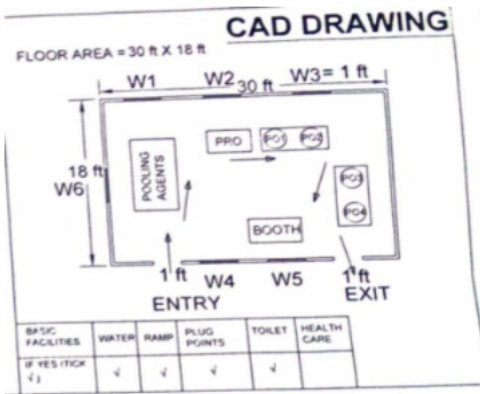

নিৰ্বাচক পঞ্জীয়ন বিষয়াৰ স্বাক্ষৰ

Nazri Naksha

Google Map View

Polling Station Building Front View

ভোটগ্ৰহন কেন্দ্ৰৰ সন্মুখৰ দৃশ্য

Cad View

Key MAP View

1 নাম : নুৰুদ্দিন আহমেদ পিতাৰ নাম: দেবা চেখ ঘৰ নং : 1 বয়স : 70 লিঙ্গ : পুৰুষ	HPS1154569 ফটো উপলব্ধ	2 নাম : ফুলবাহাৰ বেগম স্বামীৰ নাম: নুৰুদ্দিন আহমেদ ঘৰ নং : 1 বয়স : 47 লিঙ্গ : মহিলা	HPS1154570 ফটো উপলব্ধ	3 নাম : বিপল আলী পিতাৰ নাম: নুৰুদ্দিন আহমেদ ঘৰ নং : 1 বয়স : 30 লিঙ্গ : পুৰুষ	HPS1160878 ফটো উপলব্ধ
4 নাম : নুৰুল ইছলাম পিতাৰ নাম: গমিন আলি ঘৰ নং : 2 বয়স : 62 লিঙ্গ : পুৰুষ	HPS1154581 ফটো উপলব্ধ	5 নাম : চাইদুল ইছলাম পিতাৰ নাম: নুৰুল ইছলাম ঘৰ নং : 02 বয়স : 23 লিঙ্গ : পুৰুষ	HPS0438036 ফটো উপলব্ধ	6 নাম : চুৰিয়া চুলতানা পিতাৰ নাম: নুৰুল ইছলাম ঘৰ নং : 02 বয়স : 23 লিঙ্গ : মহিলা	HPS0438069 ফটো উপলব্ধ
7 নাম : জাহানাৰা বেগম স্বামীৰ নাম: নুৰুল ইছলাম ঘৰ নং : 0 বয়স : 54 লিঙ্গ : মহিলা	HPS1154592 ফটো উপলব্ধ	8 নাম : ছাদিৰুন নেচা স্বামীৰ নাম: ইব্রাহিম আলি ঘৰ নং : 0 বয়স : 44 লিঙ্গ : মহিলা	HPS1154616 ফটো উপলব্ধ	9 নাম : ইছা হক পিতাৰ নাম: ইব্রাহিম আলী ঘৰ নং : 3 বয়স : 25 লিঙ্গ : পুৰুষ	SHW0029710 ফটো উপলব্ধ
10 নাম : মইদুল আলী পিতাৰ নাম: ইব্রাহিম আলী ঘৰ নং : 3 বয়স : 23 লিঙ্গ : পুৰুষ	SHW0029843 ফটো উপলব্ধ	11 নাম : চমিৰুদ্দিন আহমেদ পিতাৰ নাম: তজৌ চেখ ঘৰ নং : 8 বয়স : 63 লিঙ্গ : পুৰুষ	HPS1154627 ফটো উপলব্ধ	12 নাম : চুফিয়া বেগম স্বামীৰ নাম: ছামিৰুদ্দিন আহমেদ ঘৰ নং : 8 বয়স : 57 লিঙ্গ : মহিলা	HPS1154638 ফটো উপলব্ধ
13 নাম : চাইবুল হক পিতাৰ নাম: ছামিৰুদ্দিন আহমেদ ঘৰ নং : 8 বয়স : 38 লিঙ্গ : পুৰুষ	HPS1154649 ফটো উপলব্ধ	14 নাম : জমিৰাৰা বেগম স্বামীৰ নাম: চাইবুল হক ঘৰ নং : 4 বয়স : 37 লিঙ্গ : মহিলা	HPS0505420 ফটো উপলব্ধ	15 নাম : চামিদুল হক পিতাৰ নাম: চামিৰুদ্দিন আহমেদ ঘৰ নং : 8 বয়স : 28 লিঙ্গ : পুৰুষ	HPS0149450 ফটো উপলব্ধ
16 নাম : চিকিৰুল মোস্তাক পিতাৰ নাম: চমিৰুদ্দিন আহমেদ ঘৰ নং : 8 বয়স : 26 লিঙ্গ : পুৰুষ	HPS0151902 ফটো উপলব্ধ	17 নাম : নজৰ আলী পিতাৰ নাম: চাইফুদ্দিন আহমেদ ঘৰ নং : 5 বয়স : 71 লিঙ্গ : পুৰুষ	HPS1154650 ফটো উপলব্ধ	18 নাম : জমিৰুদ্দিন আহমেদ পিতাৰ নাম: চাইফুদ্দিন আহমেদ ঘৰ নং : 5 বয়স : 67 লিঙ্গ : পুৰুষ	HPS1154672 ফটো উপলব্ধ
19 নাম : আয়েচা বেগম স্বামীৰ নাম: জমিৰুদ্দিন আহমেদ ঘৰ নং : 5 বয়স : 59 লিঙ্গ : মহিলা	HPS1154683 ফটো উপলব্ধ	20 নাম : বনুমা বেগম স্বামীৰ নাম: মইনুল হক ঘৰ নং : 5 বয়স : 46 লিঙ্গ : মহিলা	HPS0122416 ফটো উপলব্ধ	21 নাম : জয়দল আলী পিতাৰ নাম: জমিৰুদ্দিন আহমেদ ঘৰ নং : 5 বয়স : 42 লিঙ্গ : পুৰুষ	HPS1154694 ফটো উপলব্ধ
22 নাম : ফাৰুক জামান পিতাৰ নাম: নজৰ আলী ঘৰ নং : 4 বয়স : 40 লিঙ্গ : পুৰুষ	HPS1154718 ফটো উপলব্ধ	23 নাম : ইক্ৰাম হুছেইন পিতাৰ নাম: জমিৰুদ্দিন আহমেদ ঘৰ নং : 5 বয়স : 36 লিঙ্গ : পুৰুষ	HPS1154730 ফটো উপলব্ধ	24 নাম : ইফতিকাৰ জামান খন্দকৰ পিতাৰ নাম: নজৰ আলী ঘৰ নং : 5 বয়স : 35 লিঙ্গ : পুৰুষ	HPS1160925 ফটো উপলব্ধ
25 নাম : মনজুৰুল হক পিতাৰ নাম: জমিৰুদ্দিন আহমেদ ঘৰ নং : 5 বয়স : 34 লিঙ্গ : পুৰুষ	HPS1160936 ফটো উপলব্ধ	26 নাম : মৌচুমী বেগম স্বামীৰ নাম: ফাৰুক জামান ঘৰ নং : 5 বয়স : 29 লিঙ্গ : মহিলা	HPS0122986 ফটো উপলব্ধ	27 নাম : বেচমিনু নিহাৰ স্বামীৰ নাম: ইক্ৰাম হুছেইন ঘৰ নং : 5 বয়স : 25 লিঙ্গ : মহিলা	HPS0583906 ফটো উপলব্ধ
28 নাম : নমি বেগম স্বামীৰ নাম: মনজুৰুল হক ঘৰ নং : 5 বয়স : 25 লিঙ্গ : মহিলা	HPS2061208 ফটো উপলব্ধ	29 নাম : নেকিবুৰ জামান মাতৃৰ নাম: বনুমা বেগম ঘৰ নং : 5 বয়স : 23 লিঙ্গ : পুৰুষ	HPS0588533 ফটো উপলব্ধ	30 নাম : মেহবুৰ জামান মাতৃৰ নাম: বনুমা বেগম ঘৰ নং : 5 বয়স : 24 লিঙ্গ : পুৰুষ	HPS0579185 ফটো উপলব্ধ