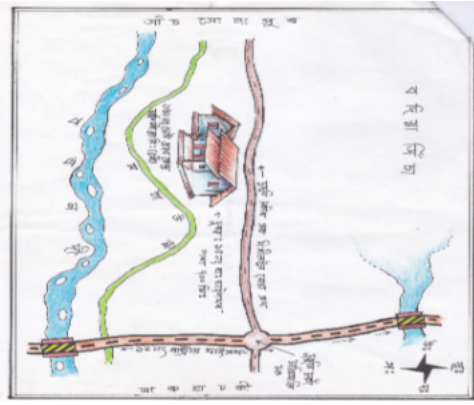

Nazri Naksha