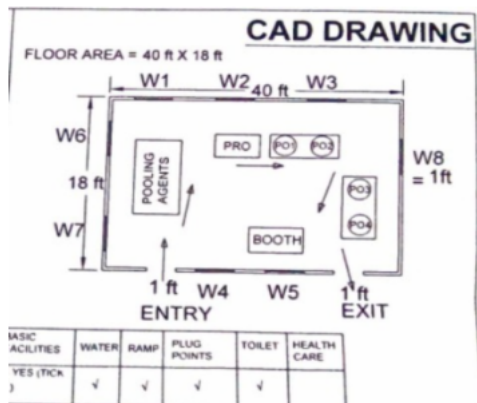

নিৰ্বাচক পঞ্জীয়ন বিষয়াৰ স্বাক্ষৰ

Nazri Naksha

Google Map View

Polling Station Building Front View

ভোটগ্ৰহন কেন্দ্ৰৰ সন্মুখৰ দৃশ্য

Cad View

Key MAP View

1 নাম : তৰবৰী কেওঁট স্বামীৰ নাম: গোলোক কেওঁট ঘৰ নং : 1 বয়স : 79 লিঙ্গ : মহিলা	HPS1114563 ফটো উপলব্ধ	2 নাম : পুষ্পধৰ কেওঁট পিতাৰ নাম: গোলোক কেওঁট ঘৰ নং : 1 বয়স : 52 লিঙ্গ : পুৰুষ	HPS1114574 ফটো উপলব্ধ	3 নাম : শ্ৰীকান্ত কেওঁট পিতাৰ নাম: গোলোক কেওঁট ঘৰ নং : 1 বয়স : 47 লিঙ্গ : পুৰুষ	HPS1114585 ফটো উপলব্ধ
4 নাম : বজ্জৈ শইকীয়া স্বামীৰ নাম: পুষ্পধৰ শইকীয়া ঘৰ নং : 1 বয়স : 44 লিঙ্গ : মহিলা	HPS1114609 ফটো উপলব্ধ	5 নাম : পংকজ শইকীয়া পিতাৰ নাম: গোলোক চন্দ্ৰ শইকীয়া ঘৰ নং : 1 বয়স : 42 লিঙ্গ : পুৰুষ	HPS1114596 ফটো উপলব্ধ	6 নাম : নমিতা বৰুৱা স্বামীৰ নাম: পংকজ শইকীয়া ঘৰ নং : 1 বয়স : 41 লিঙ্গ : মহিলা	SHW0044289 ফটো উপলব্ধ
7 নাম : অঞ্জলী চমুৱা পিতাৰ নাম: কান্তি কেওঁট ঘৰ নং : 1 বয়স : 31 লিঙ্গ : মহিলা	HPS0001305 ফটো উপলব্ধ	8 নাম : মৌচুমী শইকীয়া পিতাৰ নাম: পুষ্পধৰ কেওঁট ঘৰ নং : 1 বয়স : 25 লিঙ্গ : মহিলা	HPS2071108 ফটো উপলব্ধ	9 নাম : ডিম্বেশ্বৰী কেওঁট স্বামীৰ নাম: সুৰেন্দ্ৰ কেওঁট ঘৰ নং : 2 বয়স : 79 লিঙ্গ : মহিলা	HPS1114621 ফটো উপলব্ধ
10 নাম : মনীয়া কেওঁট পিতাৰ নাম: সুৰেন্দ্ৰ কেওঁট ঘৰ নং : 2 বয়স : 49 লিঙ্গ : পুৰুষ	HPS1114610 ফটো উপলব্ধ	11 নাম : পানেশ্বৰ শইকীয়া পিতাৰ নাম: সুৰেন্দ্ৰ কেওঁট ঘৰ নং : 2 বয়স : 45 লিঙ্গ : পুৰুষ	HPS1114665 ফটো উপলব্ধ	12 নাম : দন্দ ধৰ শইকীয়া পিতাৰ নাম: সুৰেন শইকীয়া ঘৰ নং : 2 বয়স : 41 লিঙ্গ : পুৰুষ	HPS1114654 ফটো উপলব্ধ
13 নাম : গীতা শইকীয়া স্বামীৰ নাম: মনীয়া কেওঁট ঘৰ নং : 2 বয়স : 41 লিঙ্গ : মহিলা	HPS1114643 ফটো উপলব্ধ	14 নাম : মিনতি শইকীয়া স্বামীৰ নাম: প্ৰানেশ্বৰ শইকীয়া ঘৰ নং : 2 বয়স : 40 লিঙ্গ : মহিলা	HPS1114676 ফটো উপলব্ধ	E 15 নাম : চণ্ডীৰাম কেওঁট পিতাৰ নাম: ইন্দ্ৰা কেওঁট ঘৰ নং : 3 বয়স : 74 লিঙ্গ : পুৰুষ	HPS1114687 ফটো উপলব্ধ
16 নাম : সাবিত্ৰী কেওঁট স্বামীৰ নাম: চণ্ডীৰাম কেওঁট ঘৰ নং : 3 বয়স : 61 লিঙ্গ : মহিলা	HPS1114698 ফটো উপলব্ধ	17 নাম : যোগেন শইকীয়া পিতাৰ নাম: চণ্ডীৰাম শইকীয়া ঘৰ নং : 3 বয়স : 39 লিঙ্গ : পুৰুষ	HPS1114712 ফটো উপলব্ধ	18 নাম : মিনতি শইকীয়া পিতাৰ নাম: চণ্ডীৰাম শইকীয়া ঘৰ নং : 3 বয়স : 37 লিঙ্গ : মহিলা	HPS1114723 ফটো উপলব্ধ
19 নাম : উমীলা কেওঁট পিতাৰ নাম: মতিৰাম শইকীয়া ঘৰ নং : 8 বয়স : 64 লিঙ্গ : পুৰুষ	HPS1114734 ফটো উপলব্ধ	20 নাম : বানেশ্বৰ শইকীয়া মাতৃৰ নাম: উমীলা কেওঁট ঘৰ নং : 8 বয়স : 41 লিঙ্গ : পুৰুষ	HPS0150953 ফটো উপলব্ধ	21 নাম : তৰুন শইকীয়া মাতৃৰ নাম: উমীলা কেওঁট ঘৰ নং : 8 বয়স : 36 লিঙ্গ : পুৰুষ	HPS0149872 ফটো উপলব্ধ
22 নাম : নকুল ডেকা পিতাৰ নাম: মতিৰাম ঘৰ নং : 8 বয়স : 35 লিঙ্গ : পুৰুষ	HPS1114778 ফটো উপলব্ধ	23 নাম : বন্দনা চমুৱা ডেকা স্বামীৰ নাম: নকুল ডেকা ঘৰ নং : 8 বয়স : 34 লিঙ্গ : মহিলা	HPS0151811 ফটো উপলব্ধ	24 নাম : মহেশ্বৰী কেওঁট পিতাৰ নাম: বেলিৰাম কেওঁট ঘৰ নং : 6 বয়স : 49 লিঙ্গ : মহিলা	HPS1114803 ফটো উপলব্ধ
25 নাম : মনেশ্বৰী কেওঁট পিতাৰ নাম: বেলিৰাম কেওঁট ঘৰ নং : 6 বয়স : 47 লিঙ্গ : মহিলা	HPS1114814 ফটো উপলব্ধ	26 নাম : প্ৰবীন কেওঁট পিতাৰ নাম: বেলিৰাম কেওঁট ঘৰ নং : 6 বয়স : 44 লিঙ্গ : পুৰুষ	HPS1114825 ফটো উপলব্ধ	27 নাম : বিনিতা শইকীয়া পিতাৰ নাম: বেলিৰাম কেওঁট ঘৰ নং : 6 বয়স : 41 লিঙ্গ : মহিলা	HPS1114836 ফটো উপলব্ধ
28 নাম : ৰেণু কুমাৰ স্বামীৰ নাম: প্ৰবীন কেওঁট ঘৰ নং : 6 বয়স : 38 লিঙ্গ : মহিলা	HPS0132928 ফটো উপলব্ধ	E 29 নাম : বকুলী কেওঁট স্বামীৰ নাম: ভেউৰাম কেওঁট ঘৰ নং : 9 বয়স : 87 লিঙ্গ : মহিলা	HPS1114847 ফটো উপলব্ধ	30 নাম : কমলেশ্বৰ কেওঁট পিতাৰ নাম: ভেউৰাম কেওঁট ঘৰ নং : 9 বয়স : 56 লিঙ্গ : পুৰুষ	HPS1114858 ফটো উপলব্ধ