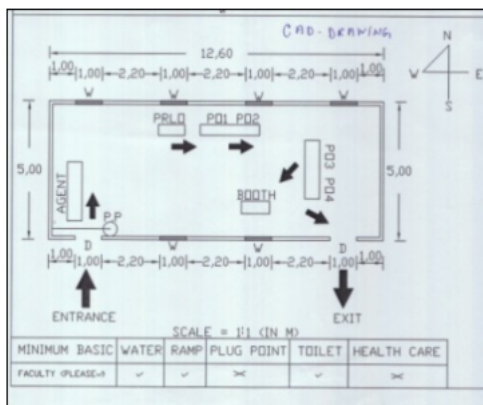

নিৰ্বাচক পঞ্জীয়ন বিষয়াৰ স্বাক্ষৰ

Nazri Naksha

Google Map View

Polling Station Building Front View

ভোটগ্ৰহন কেন্দ্ৰৰ সন্মুখৰ দৃশ্য

Cad View

Key MAP View

1 নাম : আজিদা বেগম স্বামীৰ নাম: ফায়াজ আলি ঘৰ নং : 8 বয়স : 24 লিঙ্গ : মহিলা	HPS0568543 ফটো উপলব্ধ	2 নাম : চুমিয়াৰা বেগম স্বামীৰ নাম: ছফিকুল ইছলাম ঘৰ নং : 8 নং বাদ বয়স : 27 লিঙ্গ : মহিলা	HPS2072429 ফটো উপলব্ধ	3 নাম : মনোবাৰা বেগম স্বামীৰ নাম: হামিদ আলি ঘৰ নং : 40 বয়স : 49 লিঙ্গ : মহিলা	HPS0386839 ফটো উপলব্ধ
4 নাম : স্নিগ্ধা প্ৰিয়ম শইকীয়া পিতাৰ নাম: মকছেদ আলম চৌধুৰী ঘৰ নং : 60 বয়স : 19 লিঙ্গ : মহিলা	SHW0070581 ফটো উপলব্ধ	5 নাম : বুলি বেগম স্বামীৰ নাম: হামিদুল ইছলাম ঘৰ নং : 67 বয়স : 27 লিঙ্গ : মহিলা	HPS0450916 ফটো উপলব্ধ	6 নাম : আইকন বেগম পিতাৰ নাম: আহমেদ আলী ঘৰ নং : 99 বয়স : 43 লিঙ্গ : মহিলা	HPS1268606 ফটো উপলব্ধ
7 নাম : নুৰজাহান বেগম পিতাৰ নাম: চমিৰ আলী ঘৰ নং : 120 বয়স : 48 লিঙ্গ : মহিলা	HPS1270640 ফটো উপলব্ধ	8 নাম : জেলিমা বেগম স্বামীৰ নাম: হামিদুল হক ঘৰ নং : 140 বয়স : 31 লিঙ্গ : মহিলা	HPS0451187 ফটো উপলব্ধ	9 নাম : আব্দুল আজিজ পিতাৰ নাম: আমজেদ আলী ঘৰ নং : 149 বয়স : 27 লিঙ্গ : পুৰুষ	HPS0036368 ফটো উপলব্ধ
10 নাম : বৰ্ণালী বনিয়া স্বামীৰ নাম: বিনয় বনিয়া ঘৰ নং : 200 বয়স : 27 লিঙ্গ : মহিলা	HPS0238683 ফটো উপলব্ধ	11 নাম : জাহান হুছেইন মাতৃৰ নাম: জবেদা বেগম ঘৰ নং : 276 বয়স : 29 লিঙ্গ : পুৰুষ	HPS0487736 ফটো উপলব্ধ	12 নাম : ববি বেগম স্বামীৰ নাম: জাকিৰ হুছেইন ঘৰ নং : 276 বয়স : 26 লিঙ্গ : মহিলা	HPS0487744 ফটো উপলব্ধ
13 নাম : চাকলিন মোচতাক পিতাৰ নাম: মজিবৰ বহমান ঘৰ নং : 299 বয়স : 25 লিঙ্গ : পুৰুষ	HPS0451773 ফটো উপলব্ধ	14 নাম : হিমাশ্ৰী বনিয়া পিতাৰ নাম: তপন চন্দ্ৰ বনিয়া ঘৰ নং : 300 বয়স : 30 লিঙ্গ : মহিলা	HPS1365748 ফটো উপলব্ধ	15 নাম : ৰোজবাহাৰ বেগম মাতৃৰ নাম: ফলবাহাৰ বেগম ঘৰ নং : 306 বয়স : 29 লিঙ্গ : মহিলা	HPS0451898 ফটো উপলব্ধ
16 নাম : মিনজ আৰা বেগম স্বামীৰ নাম: চাইবুদদিন আহমেদ ঘৰ নং : 353 বয়স : 27 লিঙ্গ : মহিলা	HPS0451724 ফটো উপলব্ধ	17 নাম : মাধুৰ্জা কলিতা পিতাৰ নাম: কিৰন কলিতা ঘৰ নং : 361 বয়স : 26 লিঙ্গ : পুৰুষ	HPS0451765 ফটো উপলব্ধ	18 নাম : চাৰ্জিনা ইয়াছমিন স্বামীৰ নাম: চাইদুল ঘৰ নং : 413 বয়স : 20 লিঙ্গ : মহিলা	SHW0017954 ফটো উপলব্ধ
19 নাম : চাহিল আখতাৰ পিতাৰ নাম: আবদুল বহমান ঘৰ নং : 438 বয়স : 25 লিঙ্গ : পুৰুষ	HPS0451617 ফটো উপলব্ধ	20 নাম : চেলিমা বেগম স্বামীৰ নাম: তাহিদুল হক ঘৰ নং : 500 বয়স : 25 লিঙ্গ : মহিলা	HPS0450692 ফটো উপলব্ধ	21 নাম : মুকুট আলি পিতাৰ নাম: আকিবৰ বহমান ঘৰ নং : 582 বয়স : 46 লিঙ্গ : পুৰুষ	HPS1294560 ফটো উপলব্ধ
22 নাম : আবজনাৰ বেগম স্বামীৰ নাম: মুকুট আলি ঘৰ নং : 582 বয়স : 44 লিঙ্গ : মহিলা	HPS1294571 ফটো উপলব্ধ	23 নাম : মতিউৰ বহমান পিতাৰ নাম: আকিবৰ বাহমান ঘৰ নং : 582 বয়স : 39 লিঙ্গ : পুৰুষ	HPS0254649 ফটো উপলব্ধ	24 নাম : জিতুল হক পিতাৰ নাম: মুকুত আলী ঘৰ নং : 582 বয়স : 29 লিঙ্গ : পুৰুষ	HPS2028300 ফটো উপলব্ধ
25 নাম : তাইজুদ্দিন আহমেদ পিতাৰ নাম: তামজিৰ আলি ঘৰ নং : 583 বয়স : 49 লিঙ্গ : পুৰুষ	HPS1294593 ফটো উপলব্ধ	26 নাম : খাইৰন নেছা স্বামীৰ নাম: তাইজুদ্দিন আহমেদ ঘৰ নং : 583 বয়স : 36 লিঙ্গ : মহিলা	HPS0211003 ফটো উপলব্ধ	27 নাম : আবু চালেহ পিতাৰ নাম: নজৰ আলি ঘৰ নং : 588 বয়স : 59 লিঙ্গ : পুৰুষ	HPS1294617 ফটো উপলব্ধ
28 নাম : মজলেফা বেগম স্বামীৰ নাম: আবু চালেহ ঘৰ নং : 588 বয়স : 54 লিঙ্গ : মহিলা	HPS1294628 ফটো উপলব্ধ	29 নাম : আবনচৰ মোৰতাজা পিতাৰ নাম: আবু চালেহ ঘৰ নং : 588 বয়স : 32 লিঙ্গ : পুৰুষ	HPS1301764 ফটো উপলব্ধ	30 নাম : চাইদৰ আলম মোৰ্তাজা পিতাৰ নাম: আবু চালেহ ঘৰ নং : 544 বয়স : 29 লিঙ্গ : পুৰুষ	HPS0128306 ফটো উপলব্ধ