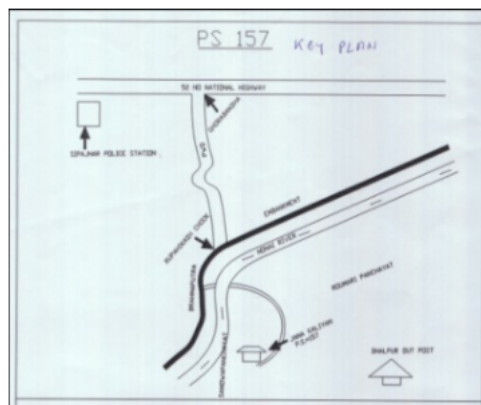

নিৰ্বাচক পঞ্জীয়ন বিষয়াৰ স্বাক্ষৰ

Nazri Naksha

Google Map View

Polling Station Building Front View

ভোটগ্ৰহন কেন্দ্ৰৰ সন্মুখৰ দৃশ্য

Cad View

Key MAP View

1 নাম : আজিদা বেগম স্বামীৰ নাম: ফায়াজ আলি ঘৰ নং : 8 বয়স : 24 লিঙ্গ : মহিলা	HPS0568543 ফটো উপলব্ধ	2 নাম : চুমিয়াৰা বেগম স্বামীৰ নাম: ছফিকুল ইছলাম ঘৰ নং : 8 নং বাদ বয়স : 27 লিঙ্গ : মহিলা	HPS2072429 ফটো উপলব্ধ	3 নাম : মনোবাৰা বেগম স্বামীৰ নাম: হামিদ আলি ঘৰ নং : 40 বয়স : 49 লিঙ্গ : মহিলা	HPS0386839 ফটো উপলব্ধ
4 নাম : স্নিগ্ধা প্ৰিয়ম শইকীয়া পিতাৰ নাম: মকছেদ আলম চৌধুৰী ঘৰ নং : 60 বয়স : 19 লিঙ্গ : মহিলা	SHW0070581 ফটো উপলব্ধ	5 নাম : বুলি বেগম স্বামীৰ নাম: হামিদুল ইছলাম ঘৰ নং : 67 বয়স : 27 লিঙ্গ : মহিলা	HPS0450916 ফটো উপলব্ধ	6 নাম : আইকন বেগম পিতাৰ নাম: আহমেদ আলী ঘৰ নং : 99 বয়স : 43 লিঙ্গ : মহিলা	HPS1268606 ফটো উপলব্ধ
7 নাম : নুৰজাহান বেগম পিতাৰ নাম: চমিৰ আলী ঘৰ নং : 120 বয়স : 48 লিঙ্গ : মহিলা	HPS1270640 ফটো উপলব্ধ	8 নাম : জেলিমা বেগম স্বামীৰ নাম: হামিদুল হক ঘৰ নং : 140 বয়স : 31 লিঙ্গ : মহিলা	HPS0451187 ফটো উপলব্ধ	9 নাম : আব্দুল আজিজ পিতাৰ নাম: আমজেদ আলী ঘৰ নং : 149 বয়স : 27 লিঙ্গ : পুৰুষ	HPS0036368 ফটো উপলব্ধ
10 নাম : বৰ্ণালী বনিয়া স্বামীৰ নাম: বিনয় বনিয়া ঘৰ নং : 200 বয়স : 27 লিঙ্গ : মহিলা	HPS0238683 ফটো উপলব্ধ	11 নাম : জাহান হুছেইন মাতৃৰ নাম: জবেদা বেগম ঘৰ নং : 276 বয়স : 29 লিঙ্গ : পুৰুষ	HPS0487736 ফটো উপলব্ধ	12 নাম : ববি বেগম স্বামীৰ নাম: জাকিৰ হুছেইন ঘৰ নং : 276 বয়স : 26 লিঙ্গ : মহিলা	HPS0487744 ফটো উপলব্ধ
13 নাম : চাকলিন মোচতাক পিতাৰ নাম: মজিবৰ বহমান ঘৰ নং : 299 বয়স : 25 লিঙ্গ : পুৰুষ	HPS0451773 ফটো উপলব্ধ	14 নাম : হিমাশ্ৰী বনিয়া পিতাৰ নাম: তপন চন্দ্ৰ বনিয়া ঘৰ নং : 300 বয়স : 30 লিঙ্গ : মহিলা	HPS1365748 ফটো উপলব্ধ	15 নাম : ৰোজবাহাৰ বেগম মাতৃৰ নাম: ফলবাহাৰ বেগম ঘৰ নং : 306 বয়স : 29 লিঙ্গ : মহিলা	HPS0451898 ফটো উপলব্ধ
16 নাম : মিনজ আৰা বেগম স্বামীৰ নাম: চাইবুদদিন আহমেদ ঘৰ নং : 353 বয়স : 27 লিঙ্গ : মহিলা	HPS0451724 ফটো উপলব্ধ	17 নাম : মাধুৰ্জা কলিতা পিতাৰ নাম: কিৰন কলিতা ঘৰ নং : 361 বয়স : 26 লিঙ্গ : পুৰুষ	HPS0451765 ফটো উপলব্ধ	18 নাম : চাৰ্জিনা ইয়াছমিন স্বামীৰ নাম: চাইদুল ঘৰ নং : 413 বয়স : 20 লিঙ্গ : মহিলা	SHW0017954 ফটো উপলব্ধ
19 নাম : চাহিল আখতাৰ পিতাৰ নাম: আবদুল বহমান ঘৰ নং : 438 বয়স : 25 লিঙ্গ : পুৰুষ	HPS0451617 ফটো উপলব্ধ	20 নাম : চেলিমা বেগম স্বামীৰ নাম: তাহিদুল হক ঘৰ নং : 500 বয়স : 25 লিঙ্গ : মহিলা	HPS0450692 ফটো উপলব্ধ	21 নাম : মুকুট আলি পিতাৰ নাম: আকিবৰ বহমান ঘৰ নং : 582 বয়স : 46 লিঙ্গ : পুৰুষ	HPS1294560 ফটো উপলব্ধ
22 নাম : আবজনাৰ বেগম স্বামীৰ নাম: মুকুট আলি ঘৰ নং : 582 বয়স : 44 লিঙ্গ : মহিলা	HPS1294571 ফটো উপলব্ধ	23 নাম : মতিউৰ বহমান পিতাৰ নাম: আকিবৰ বাহমান ঘৰ নং : 582 বয়স : 39 লিঙ্গ : পুৰুষ	HPS0254649 ফটো উপলব্ধ	24 নাম : জিতুল হক পিতাৰ নাম: মুকুত আলী ঘৰ নং : 582 বয়স : 29 লিঙ্গ : পুৰুষ	HPS2028300 ফটো উপলব্ধ
25 নাম : তাইজুদ্দিন আহমেদ পিতাৰ নাম: তামজিৰ আলি ঘৰ নং : 583 বয়স : 49 লিঙ্গ : পুৰুষ	HPS1294593 ফটো উপলব্ধ	26 নাম : খাইৰন নেছা স্বামীৰ নাম: তাইজুদ্দিন আহমেদ ঘৰ নং : 583 বয়স : 36 লিঙ্গ : মহিলা	HPS0211003 ফটো উপলব্ধ	27 নাম : আবু চালেহ পিতাৰ নাম: নজৰ আলি ঘৰ নং : 588 বয়স : 59 লিঙ্গ : পুৰুষ	HPS1294617 ফটো উপলব্ধ
28 নাম : মজলেফা বেগম স্বামীৰ নাম: আবু চালেহ ঘৰ নং : 588 বয়স : 54 লিঙ্গ : মহিলা	HPS1294628 ফটো উপলব্ধ	29 নাম : আবনচৰ মোৰতাজা পিতাৰ নাম: আবু চালেহ ঘৰ নং : 588 বয়স : 32 লিঙ্গ : পুৰুষ	HPS1301764 ফটো উপলব্ধ	30 নাম : চাইদৰ আলম মোৰ্তাজা পিতাৰ নাম: আবু চালেহ ঘৰ নং : 544 বয়স : 29 লিঙ্গ : পুৰুষ	HPS0128306 ফটো উপলব্ধ